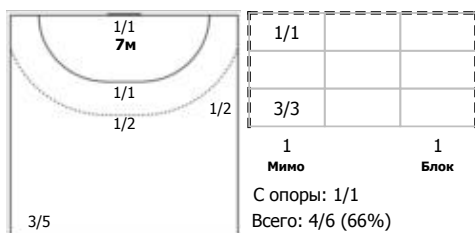

ФЕДЕРАЦИЯ ГАНДБОЛА РОССИИ

официальный сайт ФГР www.rushandball.ru размещает онлайн хода матча и статистические отчеты

Карта бросков

Соревнование: XXVI Чемпионат России 2018 Этап: Предв. этап Дата: 18.02.2018	Город: Ставрополь Арена: ЗСКУ "Мезонин" Матч №: 90	Зрители: 250 Вместимость: 300 Матч ID: 10018	Время начала: 14:15 Время окончания: 15:36 Продолжительность: 1:21

Технический делегат: КОЗЛОВСКИЙ Петр Судьи: ГЕРАСИМОВ Максим, СЛАЩЕВ Дмитрий	Секундометрист: УТКИН Кирилл Секретарь: БЕЛЯЕВ Иван Статистик-оператор: ДЫМЧЕНКО Никита Статистик-секретарь: ЖОЛОБОВ Евгений

Ставрополье-СКФУ (Ставрополь) - Лада (Тольятти) 20:35 (11:19)

В Лада, Тольятти

Игроки

Голы/броски

№4 Керчикова Мария (Правый полусредний)

ПН