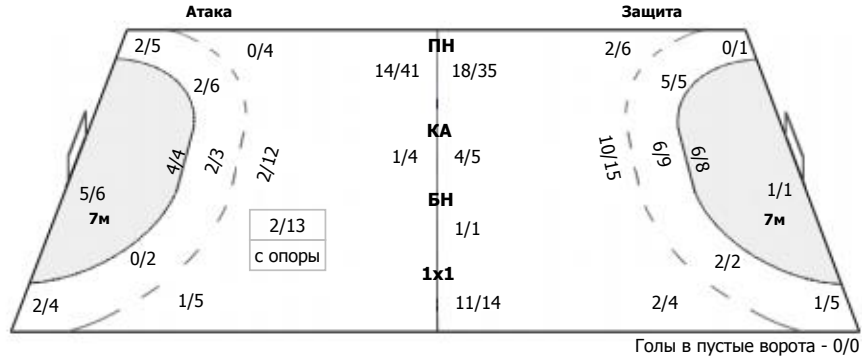

ФЕДЕРАЦИЯ ГАНДБОЛА РОССИИ

официальный сайт ФГР www.rushandball.ru размещает онлайн хода матча и статистические отчеты

Карта бросков

Соревнование: XXVI Чемпионат России 2018 Этап: Предв. этап Дата: 18.02.2018	Город: Ставрополь Арена: ЗСКУ "Мезонин" Матч №: 90	Зрители: 250 Вместимость: 300 Матч ID: 10018	Время начала: 14:15 Время окончания: 15:36 Продолжительность: 1:21

Технический делегат: КОЗЛОВСКИЙ Петр Судьи: ГЕРАСИМОВ Максим, СЛАЩЕВ Дмитрий Старший бригады секретарей:	Секундометрист: УТКИН Кирилл Секретарь: БЕЛЯЕВ Иван Статистик-оператор: ДЫМЧЕНКО Никита Статистик-секретарь: ЖОЛОБОВ Евгений

Ставрополье-СКФУ (Ставрополь) - Лада (Тольятти) 20:35 (11:19)

А Ставрополье-СКФУ, Ставрополь

Команда

Голы/броски: 20/51 (39%)

0/1	2/2	
1/4	0/1	4/5
6/11	1/3	6/6

Мимо: 4
Штанга: 4
Блок: 9

Вратари

Сейвы/броски: 14/49 (28%)

0/2	3/6	0/3
2/2	1/2	3/3
0/15	5/6	0/10

ПН: 10/27 (37%)
7м: 0/1 (0%)
БП: 4/21 (19%)

№12 Степаненко Анна

0/1	1/1	
		1/1
0/5	2/3	0/3

ПН: 4/8 (50%)
7м: 0/1 (0%)
БП: 0/5 (0%)
Всего: 4/14 (28%)

№77 Ламзина Дарья

0/1	2/5	0/3
2/2	1/2	2/2
0/10	3/3	0/7

ПН: 6/19 (31%)
БП: 4/16 (25%)
Всего: 10/35 (28%)

7-метровые броски

Голы/броски: 5/6 (83%)

	1/1	
0/1		1/1
2/2		1/1

№18 Никифорова Галина

	1/1	
0/1		1/1
2/2		1/1

Всего: 5/6 (83%)

Условные обозначения: 7 м - 7-метровый штрафной бросок.

Тип атаки: ПН - позиционное нападение; КА - контратака; 1x1 - индивидуальный отрыв; БН - быстрое начало; БП - быстрый переход (включает КА, 1x1, БН).

Амплуа: В - вратарь; ЛК - левый крайний; ЛП - левый полусредний; Ц - разыгрывающий; ПП - правый полусредний; ПК - правый крайний; Л - линейный; П - полусредний; К - крайний.