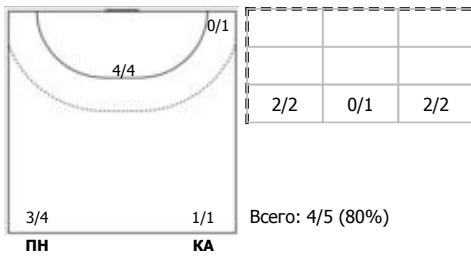

ФЕДЕРАЦИЯ ГАНДБОЛА РОССИИ

официальный сайт ФГР www.rushandball.ru размещает онлайн хода матча и статистические отчеты

Карта бросков

Соревнование: XXVI Чемпионат России 2018 Этап: Предв. этап Дата: 18.02.2018	Город: Ставрополь Арена: ЗСКУ "Мезонин" Матч №: 90	Зрители: 250 Вместимость: 300 Матч ID: 10018	Время начала: 14:15 Время окончания: 15:36 Продолжительность: 1:21

Технический делегат: КОЗЛОВСКИЙ Петр Судьи: ГЕРАСИМОВ Максим, СЛАЩЕВ Дмитрий Старший бригады секретарей:	Секундометрист: УТКИН Кирилл Секретарь: БЕЛЯЕВ Иван Статистик-оператор: ДЫМЧЕНКО Никита Статистик-секретарь: ЖОЛОБОВ Евгений

Ставрополье-СКФУ (Ставрополь) - Лада (Тольятти) 20:35 (11:19)

А Ставрополье-СКФУ, Ставрополь

Игроки

Голы/броски

№8 Ирина Алина (Линейный)