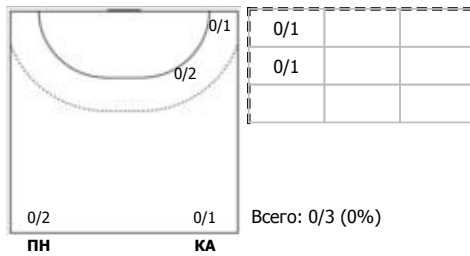

№10 Хвостунцева Ангелина (Правый полуср)