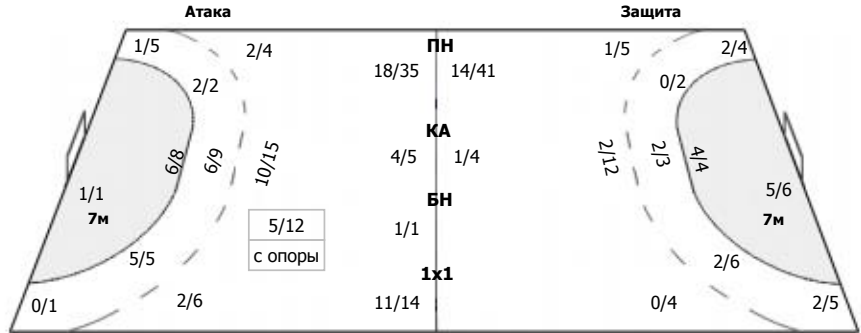

ФЕДЕРАЦИЯ ГАНДБОЛА РОССИИ

официальный сайт ФГР www.rushandball.ru размещает онлайн хода матча и статистические отчеты

Карта бросков

Соревнование: XXVI Чемпионат России 2018 Этап: Предв. этап Дата: 18.02.2018	Город: Ставрополь Арена: ЗСКУ "Мезонин" Матч №: 90	Зрители: 250 Вместимость: 300 Матч ID: 10018	Время начала: 14:15 Время окончания: 15:36 Продолжительность: 1:21

Технический делегат: КОЗЛОВСКИЙ Петр Судьи: ГЕРАСИМОВ Максим, СЛАЩЕВ Дмитрий Старший бригады секретарей:	Секундометрист: УТКИН Кирилл Секретарь: БЕЛЯЕВ Иван Статистик-оператор: ДЫМЧЕНКО Никита Статистик-секретарь: ЖОЛОБОВ Евгений

Ставрополье-СКФУ (Ставрополь) - Лада (Тольятти) 20:35 (11:19)

В Лада, Тольятти

Команда

Голы/броски: 35/56 (62%)

2/2	3/6	3/3
0/2	1/2	0/3
15/15	1/6	10/10

Мимо: 2
Штанга: 1
Блок: 3

Вратари

Сейвы/броски: 13/33 (39%)

1/1	0/2	
3/4	1/1	1/5
5/10	2/3	0/7

ПН: 10/24 (41%)
7м: 1/6 (16%)
БП: 2/3 (66%)

Голы в пустые ворота - 0/0

№1 Лагина Анастасия

1/1	0/2	
3/4	1/1	1/5
3/6	2/3	0/5

ПН: 8/20 (40%)
7м: 1/4 (25%)
БП: 2/3 (66%)
Всего: 11/27 (40%)

№29 Уткина Елена

2/4		0/2

ПН: 2/4 (50%)
7м: 0/2 (0%)
Всего: 2/6 (33%)

7-метровые броски

Голы/броски: 1/1 (100%)

1/1		

№4 Керчикова Мария

1/1		

Всего:
1/1 (100%)

Условные обозначения: 7 м - 7-метровый штрафной бросок.

Тип атаки: ПН - позиционное нападение; КА - контратака; 1x1 - индивидуальный отрыв; БН - быстрое начало; БП - быстрый переход (включает КА, 1x1, БН).

Амплуа: В - вратарь; ЛК - левый крайний; ЛП - левый полусредний; Ц - разыгрывающий; ПП - правый полусредний; ПК - правый крайний; Л - линейный; П - полусредний; К - крайний.