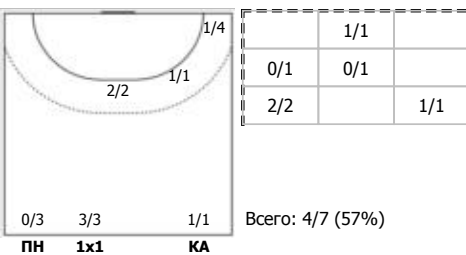

№77 Новосёлова Анастасия (Правый крайний)

ПН

1x1

КА