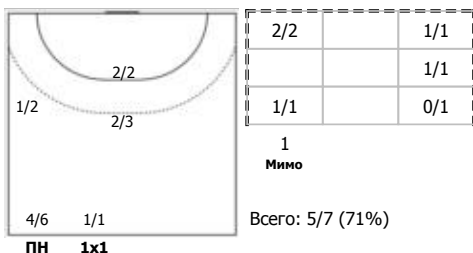

ФЕДЕРАЦИЯ ГАНДБОЛА РОССИИ

официальный сайт ФГР www.rushandball.ru размещает онлайн хода матча и статистические отчеты

Карта бросков

Соревнование: XXVI Чемпионат России 2018	Город: Краснодар	Зрители: 300	Время начала: 19:02
Этап: Предв. этап	Арена: Дворец спорта "ОЛИМП"	Вместимость: 3000	Время окончания: 20:38
Дата: 06.09.2017	Матч №: 1	Матч ID: 10040	Продолжительность: 1:36

Технический делегат: ЛИТВИНОВ Юрий	Секундометрист: КИЯШКО Елена
Судьи: СЕМЕНЕНКО Антон, СТРЕЛЕНЬИЙ Ярослав	Секретарь: БАКСУКОВА Елена
Старший бригады секретарей:	Статистик-оператор: БАТИНОВСКИЙ Владимир
	Статистик-секретарь: КАРМАЛИТ Юлия

СКИФ (Краснодар) - Чеховские медведи (Чехов, МО) 28:28 (12:14)

В Чеховские медведи, Чехов, МО

Игроки

Голы/броски

№3 Санталов Дмитрий (Левый полусредний)