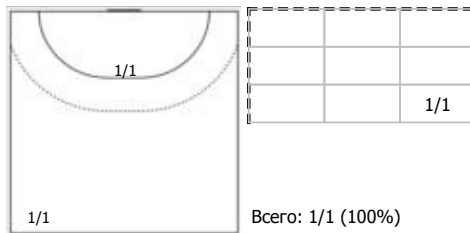

СКИФ (Краснодар) - Чеховские медведи (Чехов, МО) 28:28 (12:14)

А СКИФ, Краснодар

Игроки

Голы/броски

№2 Михалин Максим (Линейный)

ПН

№5 Копосов Дмитрий (Правый крайний)

ПН