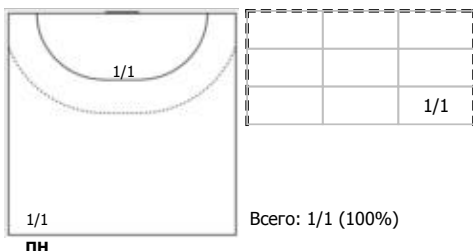

№13 Шарков Михаил (Левый крайний)