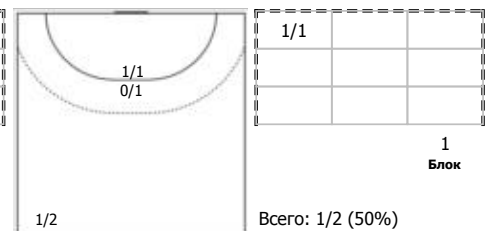

№17 Близов Николай (Левый полусредний)

ПН