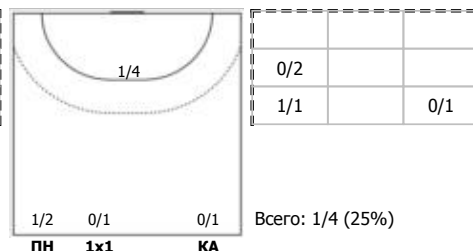

№13 Шарков Михаил (Левый крайний)

№14 Куретков Максим (Правый полусредний)

№17 Котов Александр (Правый полусредний)

№19 Остащенко Роман (Левый крайний)

№22 Карлов Игорь (Центральный)

№27 Васильев Денис (Линейный)