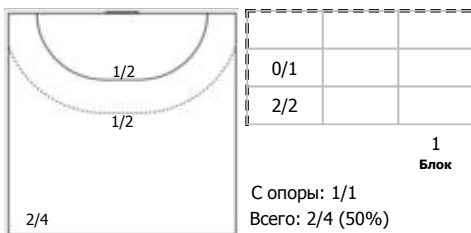

№27 Воробьев Валентин (Центральный)

ПН