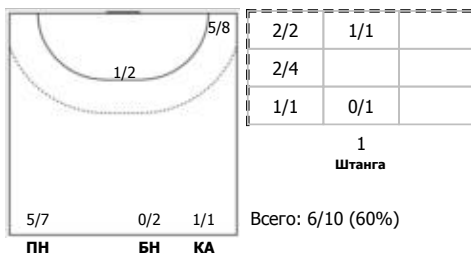

СКИФ (Краснодар) - Чеховские медведи (Чехов, МО) 28:28 (12:14)

В Чеховские медведи, Чехов, МО

Игроки

Голы/броски

№3 Санталов Дмитрий (Левый полусредний)

№6 Корнев Дмитрий (Правый крайний)

№9 Котов Кирилл (Центральный)