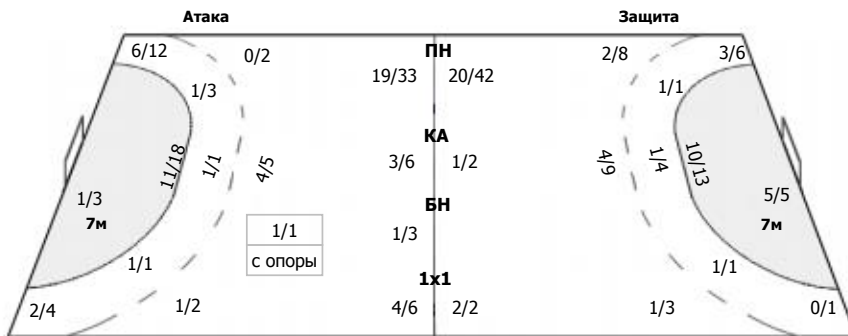

ФЕДЕРАЦИЯ ГАНДБОЛА РОССИИ

официальный сайт ФГР www.rushandball.ru размещает онлайн хода матча и статистические отчеты

Карта бросков

Соревнование: XXVI Чемпионат России 2018 Этап: Предв. этап Дата: 06.09.2017	Город: Краснодар Арена: Дворец спорта "ОЛИМП" Матч №: 1	Зрители: 300 Вместимость: 3000 Матч ID: 10040	Время начала: 19:02 Время окончания: 20:38 Продолжительность: 1:36

Технический делегат: ЛИТВИНОВ Юрий Судьи: СЕМЕНЕНКО Антон, СТРЕЛЕНЬИЙ Ярослав Старший бригады секретарей:	Секундометрист: КИЯШКО Елена Секретарь: БАКСУКОВА Елена Статистик-оператор: БАТИНОВСКИЙ Владимир Статистик-секретарь: КАРМАЛИТ Юлия

СКИФ (Краснодар) - Чеховские медведи (Чехов, МО) 28:28 (12:14)

В Чеховские медведи, Чехов, МО

Команда

Голы/броски: 28/51 (54%)

6/7	2/3	2/3
2/8	0/1	2/3
6/9	0/2	8/10

Мимо: 1
Штанга: 4

Вратари

Сейвы/броски: 12/40 (30%)

1/4	4/5	0/5
1/2		2/5
1/8	1/3	2/8

ПН: 11/31 (35%)
7м: 0/5 (0%)
БП: 1/4 (25%)

Голы в пустые ворота - 0/0

№12 Павленко Дмитрий

1/2	2/2	0/2
		2/4
0/3	0/1	0/1

ПН: 5/12 (41%)
7м: 0/2 (0%)
БП: 0/1 (0%)
Всего: 5/15 (33%)

№16 Грушко Артём

0/2	2/3	0/3
1/2		0/1
1/5	1/2	2/7

ПН: 6/19 (31%)
7м: 0/3 (0%)
БП: 1/3 (33%)
Всего: 7/25 (28%)

7-метровые броски

Голы/броски: 1/3 (33%)

0/1		
		1/1

Штанга: 1

№9 Котов Кирилл

		1/1

Всего: 1/1 (100%)

№14 Куретков Максим

0/1		

Всего: 0/2 (0%)

Условные обозначения: 7 м - 7-метровый штрафной бросок.

Тип атаки: ПН - позиционное нападение; КА - контратака; 1x1 - индивидуальный отрыв; БН - быстрое начало; БП - быстрый переход (включает КА, 1x1, БН).

Амплуа: В-вратарь; ЛК-левый крайний; ЛП-левый полусредний; Ц-разыгрывающий; ПП-правый полусредний; ПК-правый крайний; Л-линейный; П-полусредний; К-крайний.