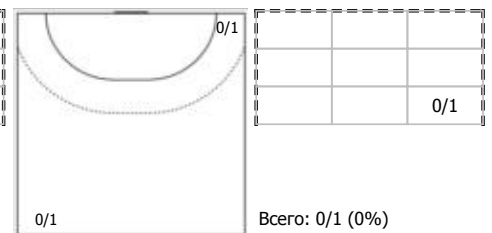

ПН

Условные обозначения: 7 м - 7-метровый штрафной бросок.
Тип атаки: ПН - позиционное нападение; КА - контратака; 1x1 - индивидуальный отрыв; БН - быстрое начало; БП - быстрый переход (включает КА, 1x1, БН).
Амплуа: В - вратарь; ЛК - левый крайний; ЛП - левый полусредний; Ц - разыгрывающий; ПП - правый полусредний; ПК - правый крайний; Л - линейный; П - полусредний; К - крайний.