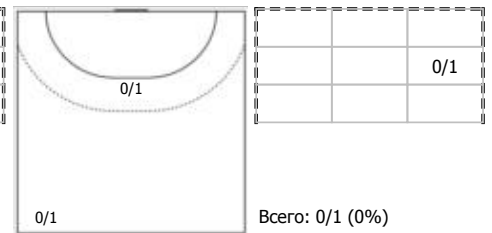

№8 Подставкин Эдуард (Центральный)

ПН