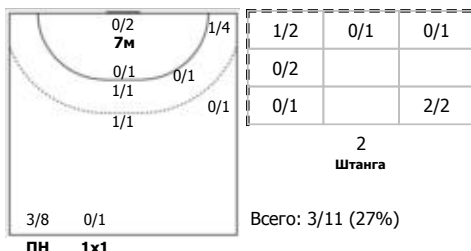

№14 Куретков Максим (Правый полусредний)