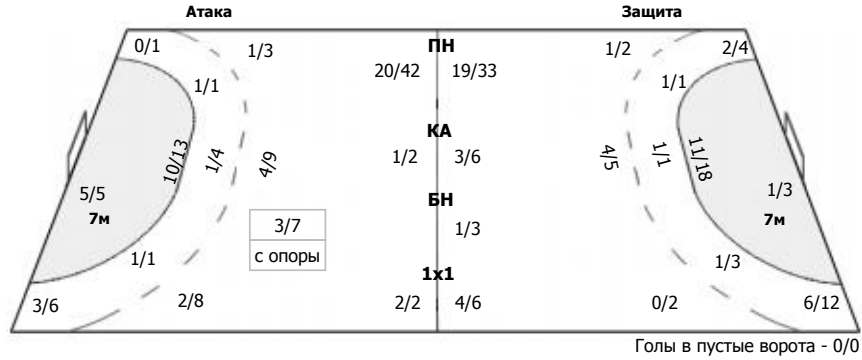

СКИФ (Краснодар) - Чеховские медведи (Чехов, МО) 28:28 (12:14)

А СКИФ, Краснодар

Команда

Голы/броски: 28/51 (54%)

3/4	1/5	5/5	Мимо: 2 Блок: 8
1/2		3/5	
7/8	2/3	6/8	

Вратари

Сейвы/броски: 18/46 (39%)

1/7	1/3	1/3	ПН: 10/29 (34%) 7м: 1/2 (50%) БП: 7/15 (46%)
6/8	1/1	1/3	
3/9	2/2	2/10	