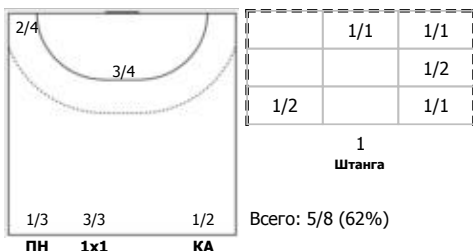

№13 Шарков Михаил (Левый крайний)

№14 Куретков Максим (Правый полусредний)

№17 Котов Александр (Правый полусредний)

№19 Остащенко Роман (Левый крайний)

№22 Карлов Игорь (Центральный)

№27 Васильев Денис (Линейный)