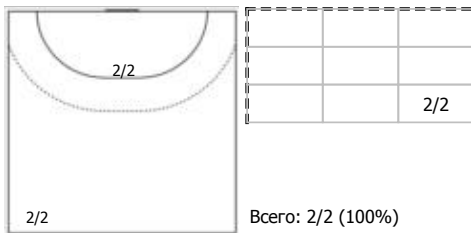

ФЕДЕРАЦИЯ ГАНДБОЛА РОССИИ

официальный сайт ФГР www.rushandball.ru размещает онлайн хода матча и статистические отчеты

Карта бросков

Соревнование: XXVI Чемпионат России 2018	Город: Краснодар	Зрители: 300	Время начала: 19:02
Этап: Предв. этап	Арена: Дворец спорта "ОЛИМП"	Вместимость: 3000	Время окончания: 20:38
Дата: 06.09.2017	Матч №: 1	Матч ID: 10040	Продолжительность: 1:36

Технический делегат: ЛИТВИНОВ Юрий	Секундометрист: КИЯШКО Елена
Судьи: СЕМЕНЕНКО Антон, СТРЕЛЕНЬИЙ Ярослав	Секретарь: БАКСУКОВА Елена
Старший бригады секретарей:	Статистик-оператор: БАТИНОВСКИЙ Владимир
	Статистик-секретарь: КАРМАЛИТ Юлия

СКИФ (Краснодар) - Чеховские медведи (Чехов, МО) 28:28 (12:14)

А СКИФ, Краснодар

Игроки

Голы/броски

№2 Михалин Максим (Линейный)

ПН