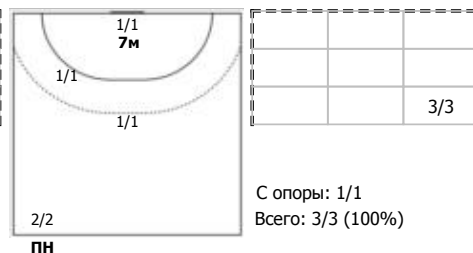

СКИФ (Краснодар) - Чеховские медведи (Чехов, МО) 28:28 (12:14)

В Чеховские медведи, Чехов, МО

Игроки

Голы/броски

№3 Санталов Дмитрий (Левый полусредний)

№6 Корнев Дмитрий (Правый крайний)

№9 Котов Кирилл (Центральный)