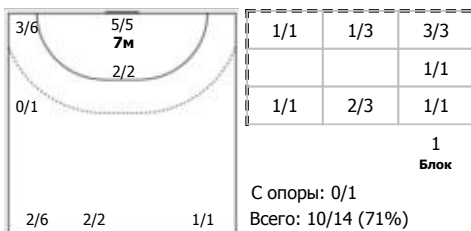

№11 Николаенков Сергей (Левый крайний)

ПН

1x1

КА