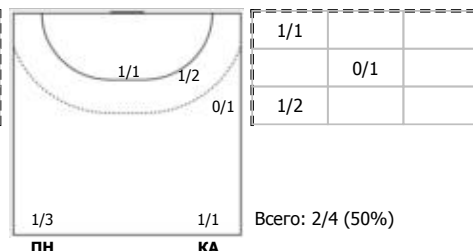

№17 Котов Александр (Правый полусредний)