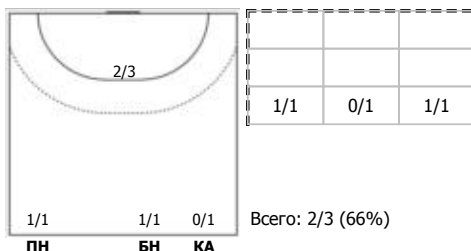

№13 Шарков Михаил (Левый крайний)

№14 Куретков Максим (Правый полусредний)

№17 Котов Александр (Правый полусредний)

№19 Остащенко Роман (Левый крайний)

№22 Карлов Игорь (Центральный)

№27 Васильев Денис (Линейный)