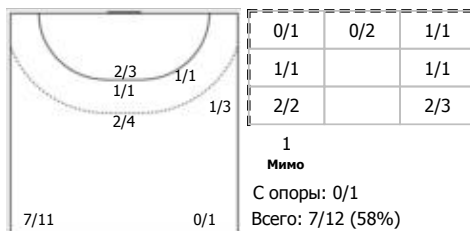

№8 Подставкин Эдуард (Центральный)

ПН

№11 Николаенков Сергей (Левый крайний)

ПН

1x1

КА

№13 Свистунов Дмитрий (Линейный)

ПН