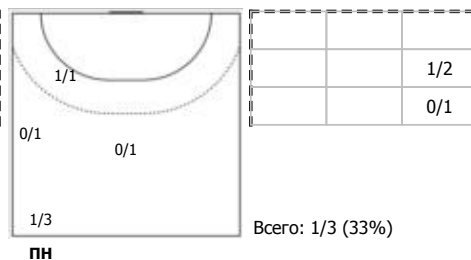

№87 Вернигорова Валентина ()