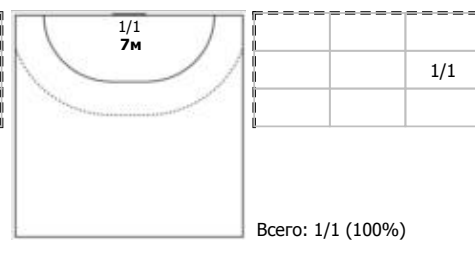

№10 Гаряева Юлия ( )