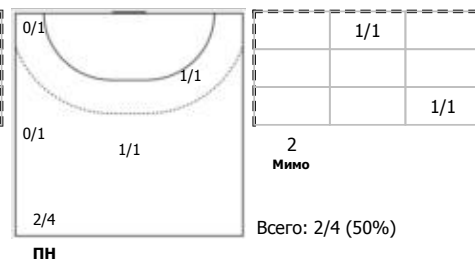

Условные обозначения: 7 м - 7-метровый штрафной бросок.

Тип атаки: ПН - позиционное нападение; КА - контратака; 1х1 - индивидуальный отрыв; БН - быстрое начало; БП - быстрый переход (включает КА, 1х1, БН).