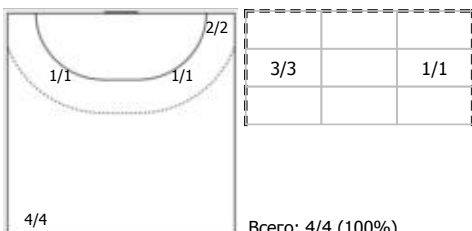

№6 Манагарова Юлия ( )

ПН