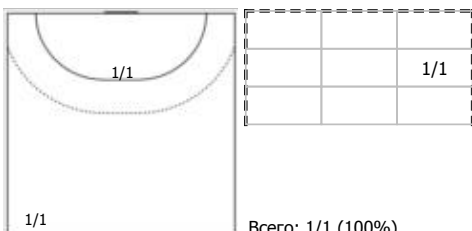

№19 Макеева Ксения ( )

ПН