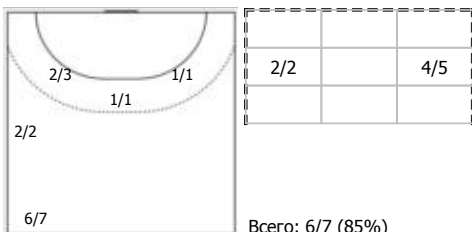

ПН

№86 Кабрал Барбоса Александрина ()

ПН

Условные обозначения: 7 м - 7-метровый штрафной бросок.

Тип атаки: ПН - позиционное нападение; КА - контратака; 1х1 - индивидуальный отрыв; БН - быстрое начало; БП - быстрый переход (включает КА, 1х1, БН).