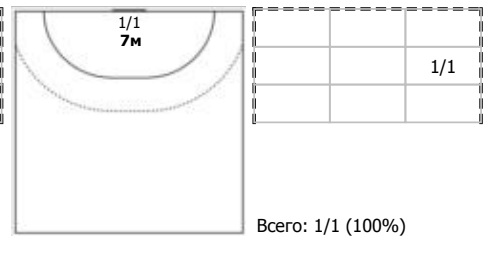

№10 Горяева Юлия ()