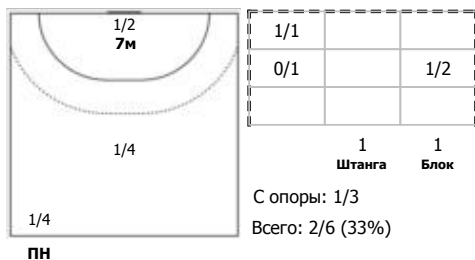

№57 Фролова Ярослава ( )