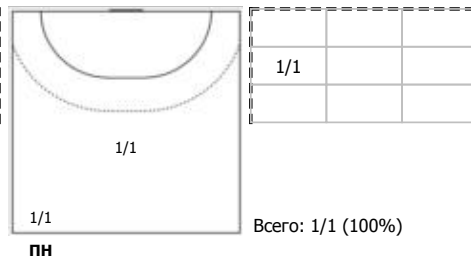

№31 Наливки Юлия ()