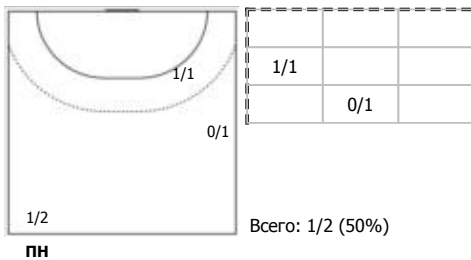

№13 Даньшина Наталия ()