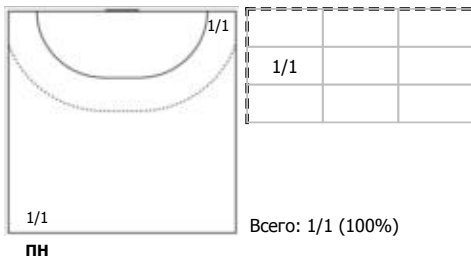

№24 Ефимкина Анна ()