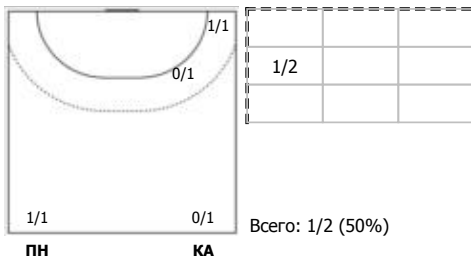

ФЕДЕРАЦИЯ ГАНДБОЛА РОССИИ

официальный сайт ФГР www.rushandball.ru размещает онлайн хода матча и статистические отчеты

Карта бросков

Соревнование: Суперкубок России Этап: 2017 Дата: 02.09.2017	Город: Ростов-на-Дону Арена: ГУП РО "ОДФК" Дворец спорта Матч №: 1	Зрители: 1800 Вместимость: 3000 Матч ID: 10053	Время начала: 13:07 Время окончания: 14:34 Продолжительность: 1:27

Технический делегат: ТРАНУХИН Юрий Судьи: АНТАШЕВ Антон, МУСАТОВ Денис Старший бригады секретарей:	Секундометрист: ГОРШКОВА Светлана Секретарь: ФАСТОВА Татьяна Статистик-оператор: НЕСУДИМОВА Светлана Статистик-секретарь: ОБЧИННИКОВА Алия

Ростов-Дон (Ростов-на-Дону) - Кубань (Краснодар) 32:22 (14:11)

В Кубань, Краснодар

Игроки

Голы/броски

№7 Голуб Диана ()