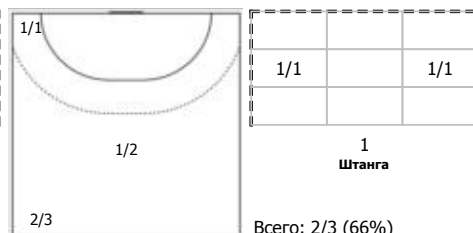

№33 Ильина Екатерина ( )

ПН