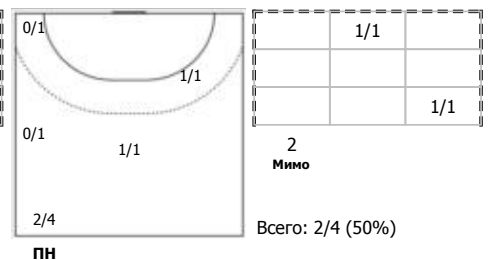

Условные обозначения: 7 м - 7-метровый штрафной бросок.

Тип атаки: ПН - позиционное нападение; КА - контратака; 1х1 - индивидуальный отрыв; БН - быстрое начало; БП - быстрый переход (включает КА, 1х1, БН).