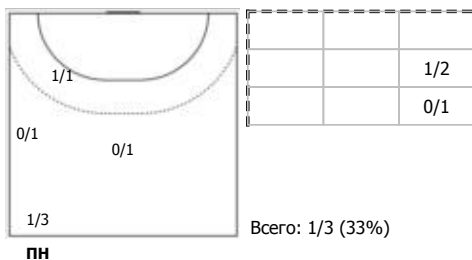

№87 Вернигорова Валентина ( )