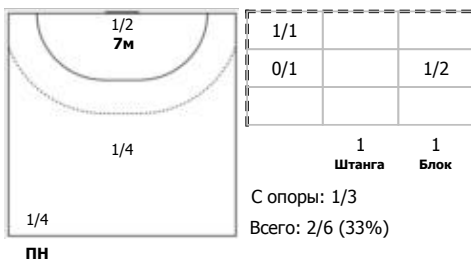

№57 Фролова Ярослава ()