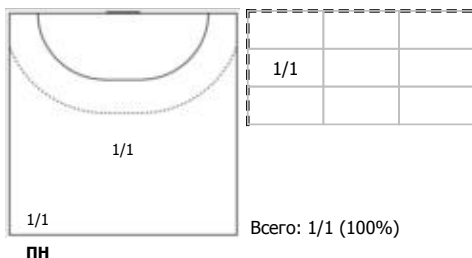

№31 Наливки Юлия ( )