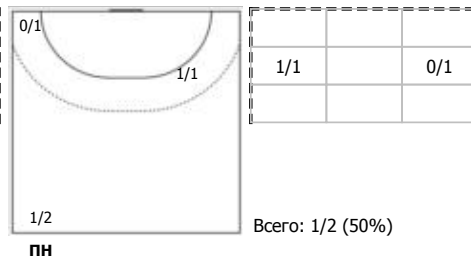

№8 Савинова Яна ()