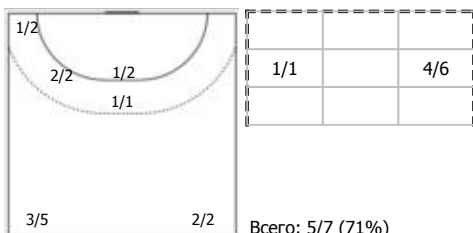

№28 Дембеле Сираба ( )

ПН

КА