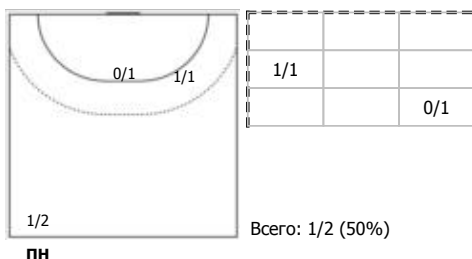

№19 Матлашова Екатерина ( )