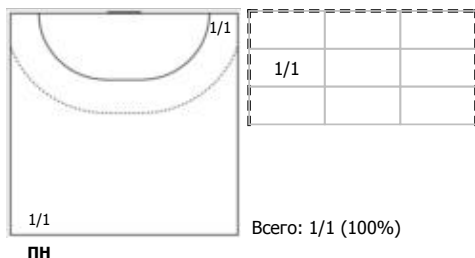

№24 Ефимкина Анна ( )