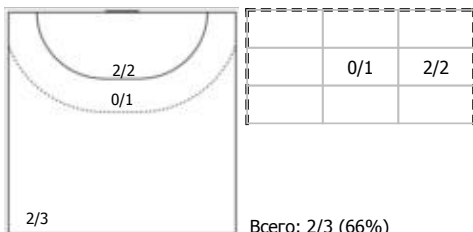

ПН

№86 Кабрал Барбоса Александрина ()

ПН

Условные обозначения: 7 м - 7-метровый штрафной бросок.

Тип атаки: ПН - позиционное нападение; КА - контратака; 1х1 - индивидуальный отрыв; БН - быстрое начало; БП - быстрый переход (включает КА, 1х1, БН).