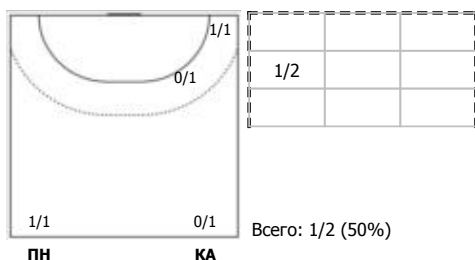

ФЕДЕРАЦИЯ ГАНДБОЛА РОССИИ

официальный сайт ФГР www.rushandball.ru размещает онлайн хода матча и статистические отчеты

Карта бросков

Соревнование: Суперкубок России Этап: 2017 Дата: 02.09.2017	Город: Ростов-на-Дону Арена: ГУП РО "ОДФК" Дворец спорта Матч №: 1	Зрители: 1800 Вместимость: 3000 Матч ID: 10053	Время начала: 13:07 Время окончания: 14:34 Продолжительность: 1:27

Судья-инспектор: ТАРАНУХИН Юрий Технический делегат: ПОЛАДЕНКО Виктор Судьи на площадке: АНТАШЕВ Антон, МУСАТОВ Денис Главный секретарь:	Судья-секундометрист: ГОРШКОВА Светлана Судья-секретарь: ФАСТОВА Татьяна Статистик-оператор: НЕСУДИМОВА Светлана Статистик-секретарь: ОВЧИННИКОВА Алия

Ростов-Дон (Ростов-на-Дону) - Кубань (Краснодар) 32:22 (14:11)

В Кубань, Краснодар

Игроки

Голы/броски

№7 Голуб Диана ( )