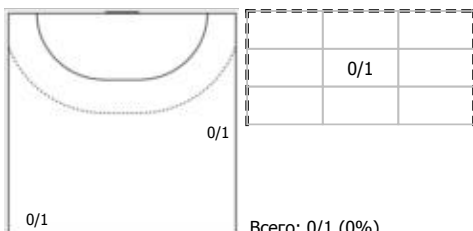

ФЕДЕРАЦИЯ ГАНДБОЛА РОССИИ

официальный сайт ФГР www.rushandball.ru размещает онлайн хода матча и статистические отчеты

Карта бросков

Соревнование: Суперкубок России Этап: 2017 Дата: 02.09.2017	Город: Ростов-на-Дону Арена: ГУП РО "ОДФК" Дворец спорта Матч №: 1	Зрители: 1800 Вместимость: 3000 Матч ID: 10053	Время начала: 13:07 Время окончания: 14:34 Продолжительность: 1:27

Судья-инспектор: ТРАНУХИН Юрий Технический делегат: ПОЛАДЕНКО Виктор Судьи на площадке: АНТАШЕВ Антон, МУСАТОВ Денис Главный секретарь:	Судья-секундометрист: ГОРШКОВА Светлана Судья-секретарь: ФАСТОВА Татьяна Статистик-оператор: НЕСУДИМОВА Светлана Статистик-секретарь: ОВЧИННИКОВА Алия

Ростов-Дон (Ростов-на-Дону) - Кубань (Краснодар) 32:22 (14:11)

А Ростов-Дон, Ростов-на-Дону

Игроки

Голы/броски

№4 Сливинская Елена ( )

ПН