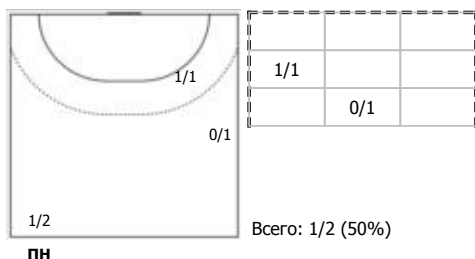

№13 Даньшина Наталия ( )