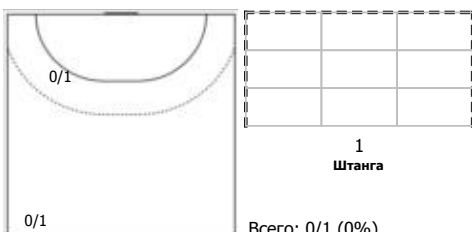

№10 Башкирова Ольга ( )

ПН