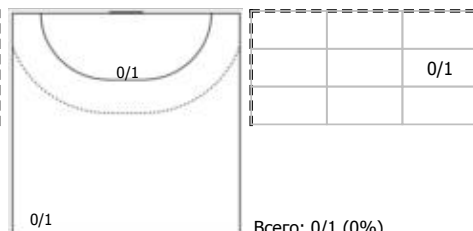

№7 Петрова Майя ( )

ПН