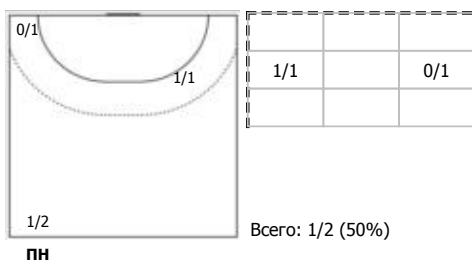

№8 Савинова Яна ( )