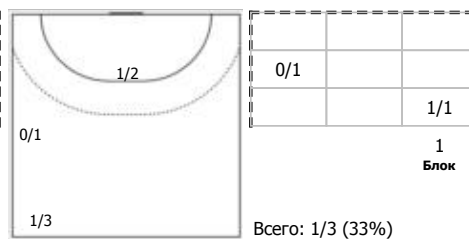

№24 Трушин Евгений (Центральный)

пн