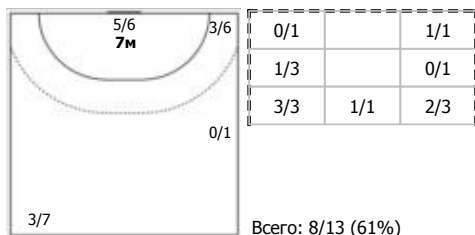

ФЕДЕРАЦИЯ ГАНДБОЛА РОССИИ

официальный сайт ФГР www.rushandball.ru размещает онлайн хода матча и статистические отчеты

Карта бросков

Соревнование: XXVI Чемпионат России 2018 Этап: Предв. этап Дата: 14.09.2017	Город: Москва Арена: ДС в Крылатском Матч №: 7	Зрители: 2000 Вместимость: 4081 Матч ID: 10056	Время начала: 19:30 Время окончания: 20:56 Продолжительность: 1:26

Технический делегат: АЛЕШИН Игорь Судьи: ВОЛОДЬКОВ Николай, ЗОТИН Евгений	Секундометрист: НАБИЕВ Альберт Секретарь: ХОРОШЕВА Екатерина Статистик-оператор: БАРАНОВСКИЙ Иван Статистик-секретарь: ХАРЧЕВА Лидия

Спартак (Москва) - СКИФ (Краснодар) 26:24 (13:14)

А Спартак, Москва

Игроки

Голы/броски

№7 Ковалев Дмитрий (Правый крайний)

ПН