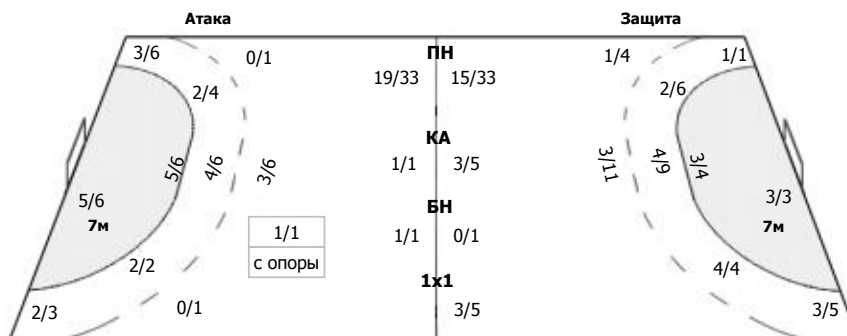

##### Вратари

Сейвы/броски: 14/38 (36%)

0/3	3/5	0/2
1/5	2/2	5/8
0/2	1/2	2/9

ПН: 11/26 (42%)

7м: 0/3 (0%)

БП: 3/9 (33%)