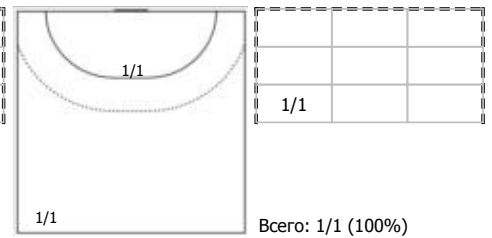

№10 Черноиванов Александр (Линейный)

пн