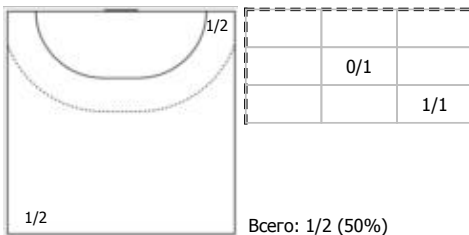

1x1

№27 Воробьев Валентин (Центральный)

ПН

КА

№31 Степанов Никита (Левый полусредний)

ПН

№34 Спица Владимир (Правый крайний)

ПН