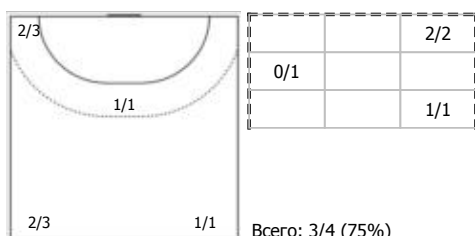

№20 Скопинцев Олег (Левый крайний)

ПН

КА