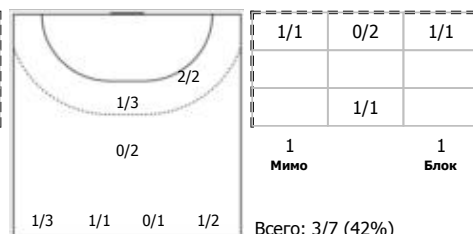

№13 Свистунов Дмитрий (Линейный)

ПН

1x1

БН

КА