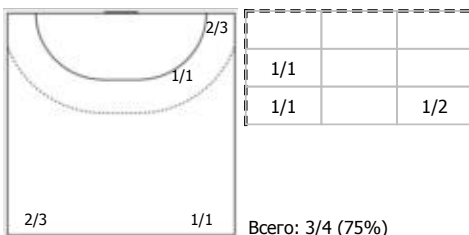

Спартак (Москва) - СКИФ (Краснодар) 26:24 (13:14)

В СКИФ, Краснодар

Игроки

Голы/броски

№2 Михалин Максим (Линейный)

ПН

№5 Копосов Дмитрий (Правый крайний)

ПН