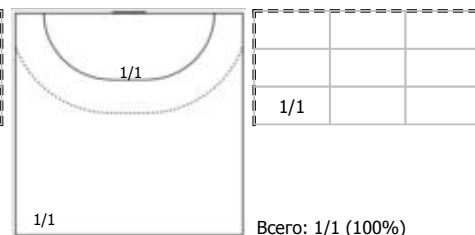

№10 Черноиванов Александр (Линейный)

ПН