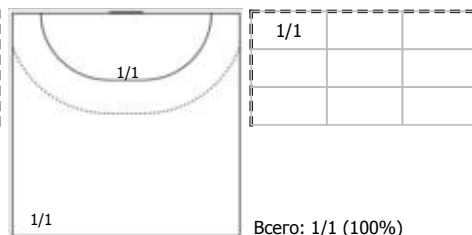

№36 Михайличенко Игорь (Линейный)

ПН

Условные обозначения: 7 м - 7-метровый штрафной бросок.

Тип атаки: ПН - позиционное нападение; КА - контратака; 1x1 - индивидуальный отрыв; БН - быстрое начало; БП - быстрый переход (включает КА, 1x1, БН).

Амплуа: В - вратарь; ЛК - левый крайний; ЛП - левый полусредний; Ц - разыгрывающий; ПП - правый полусредний; ПК - правый крайний; Л - линейный; П - полусредний; К - крайний.

ИАС "Федерация гандбола России". Официальная программа статистики гандбольных матчей ФГР "Handball.Online".