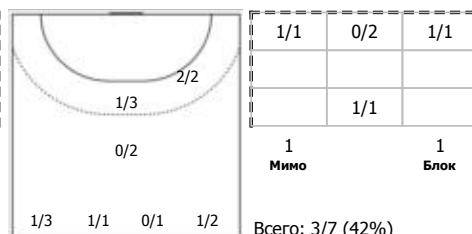

№13 Свистунов Дмитрий (Линейный)

ПН

1x1

БН

КА