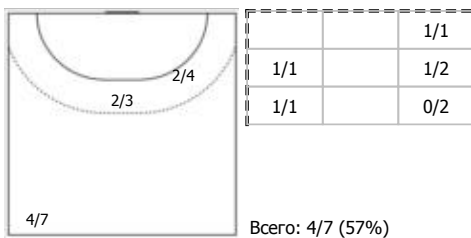

№88 Цахариас Евгений (Правый полуцентр)

пн

Условные обозначения: 7 м - 7-метровый штрафной бросок.

Тип атаки: ПН - позиционное нападение; КА - контратака; 1x1 - индивидуальный отрыв; БН - быстрое начало; БП - быстрый переход (включает КА, 1x1, БН).

Амплуа: В-вратарь; ЛК-левый крайний; ЛП-левый полуцентральный; Ц-разыгрывающий; ПП-правый полуцентральный; ПК-правый крайний; Л-линейный; П-полуцентральный; К-крайний.

ИАС "Федерация гандбола России". Официальная программа статистики гандбольных матчей ФГР "Handball.Online".