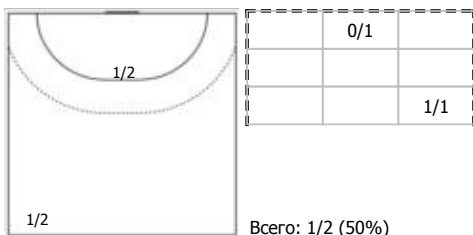

Спартак (Москва) - СКИФ (Краснодар) 26:24 (13:14)

В СКИФ, Краснодар

Игроки

Голы/броски

№2 Михалин Максим (Линейный)

ПН

№5 Копосов Дмитрий (Правый крайний)

ПН