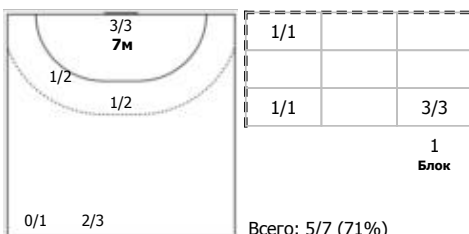

КА

№7 Волобуев Евгений (Правый крайний)

КА

№8 Подставкин Эдуард (Центральный)

ПН

№11 Николаенков Сергей (Левый крайний)

ПН

1x1