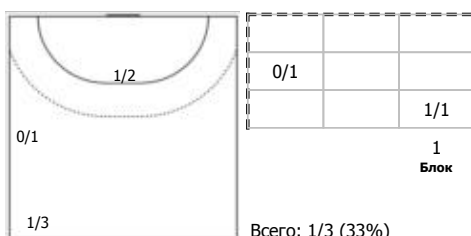

№10 Черноиванов Александр (Линейный)

ПН

№20 Скопинцев Олег (Левый крайний)

ПН

КА

№24 Трушин Евгений (Центральный)

ПН

1
Блок