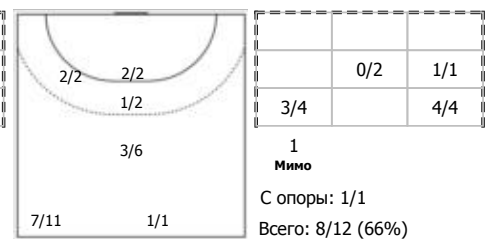

№34 Шелестюков Дмитрий (Левый полуцентр)

пн

бн