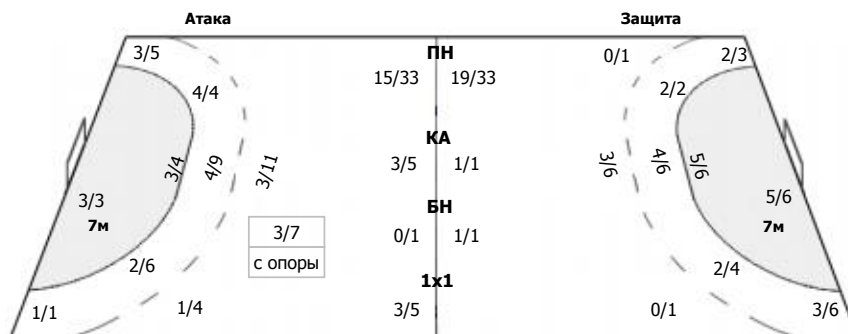

ФЕДЕРАЦИЯ ГАНДБОЛА РОССИИ

официальный сайт ФГР www.rushandball.ru размещает онлайн хода матча и статистические отчеты

Карта бросков

Соревнование: XXVI Чемпионат России 2018	Город: Москва	Зрители: 2000	Время начала: 19:30
Этап: Предв. этап	Арена: ДС "Динамо" в Крылатском	Вместимость: 4081	Время окончания: 20:56
Дата: 14.09.2017	Матч №: 7	Матч ID: 10056	Продолжительность: 1:26

Судья-инспектор: АЛЕШИН Игорь	Судья-секундометрист: НАБИЕВ Альберт
Технический делегат:	Судья-секретарь: ХОРОШЕВА Екатерина
Судьи на площадке: ВОЛОДЬКОВ Николай, ЗОТИН Евгений	Статистик-оператор: БАРАНОВСКИЙ Иван
Главный секретарь:	Статистик-секретарь: ХАРЧЕВА Лидия

Спартак (Москва) - СКИФ (Краснодар) 26:24 (13:14)

В СКИФ, Краснодар

Команда

Голы/броски: 24/47 (51%)

3/3	2/5	2/2	Мимо: 2 Блок: 6
4/5	0/2	3/8	
2/2	1/2	7/9	

Вратари

Сейвы/броски: 13/39 (33%)

1/1		0/4	ПН: 11/29 (37%) 7м: 1/6 (16%) БП: 1/4 (25%)
4/7	2/2	2/4	
1/9	0/1	3/11	

№1 Заболотин Денис

1/1		0/3	ПН: 8/16 (50%) 7м: 1/3 (33%) Всего: 9/19 (47%)
3/5	1/1	1/3	
1/2	0/1	2/3	

№24 Кузнецов Дмитрий

		0/1	ПН: 3/13 (23%) 7м: 0/3 (0%) БП: 1/4 (25%) Всего: 4/20 (20%)
1/2	1/1	1/1	
0/7		1/8	

7-метровые броски

Голы/броски: 3/3 (100%)

1/1		
1/1		1/1

№11 Николаенков Сергей

1/1			Всего: 3/3 (100%)
1/1		1/1	

Условные обозначения: 7 м - 7-метровый штрафной бросок.

Тип атаки: ПН - позиционное нападение; КА - контратака; 1x1 - индивидуальный отрыв; БН - быстрое начало; БП - быстрый переход (включает КА, 1x1, БН).

Амплуа: В-вратарь; ЛК-левый крайний; ЛП-левый полусредний; Ц-разыгрывающий; ПП-правый полусредний; ПК-правый крайний; Л-линейный; П-полусредний; К-крайний.

ИАС "Федерация гандбола России". Официальная программа статистики гандбольных матчей ФГР "Handball.Online".