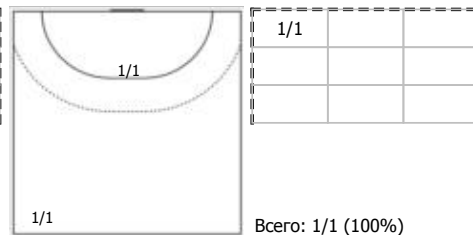

№36 Михайличенко Игорь (Линейный)

ПН

Условные обозначения: 7 м - 7-метровый штрафной бросок.

Тип атаки: ПН - позиционное нападение; КА - контратака; 1x1 - индивидуальный отрыв; БН - быстрое начало; БП - быстрый переход (включает КА, 1x1, БН).

Амплуа: В-вратарь; ЛК-левый крайний; ЛП-левый полусредний; Ц-разыгрывающий; ПП-правый полусредний; ПК-правый крайний; Л-линейный; П-полусредний; К-крайний.

ИАС "Федерация гандбола России". Официальная программа статистики гандбольных матчей ФГР "Handball.Online".