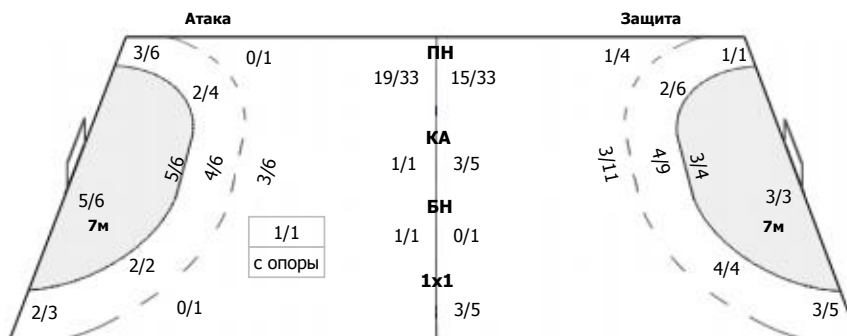

Спартак (Москва) - СКИФ (Краснодар) 26:24 (13:14)

А Спартак, Москва

Команда

Голы/броски: 26/41 (63%)

0/1		4/4
3/7	0/2	2/4
8/9	1/1	8/11

Мимо: 1

Блок: 1

Вратари

Сейвы/броски: 14/38 (36%)

0/3	3/5	0/2
1/5	2/2	5/8
0/2	1/2	2/9

ПН: 11/26 (42%)

7м: 0/3 (0%)

БП: 3/9 (33%)

№12 Сорокин Николай

0/3	3/5	0/1
1/5	2/2	4/7
0/2	1/2	2/8

ПН: 11/24 (45%)