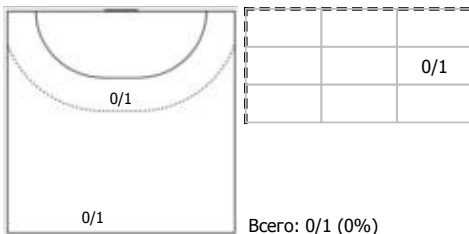

№13 Свистунов Дмитрий (Линейный)

ПН

1x1

БН

КА

№17 Близов Николай (Левый полусредний)

ПН

№20 Касаткин Вячеслав (Линейный)