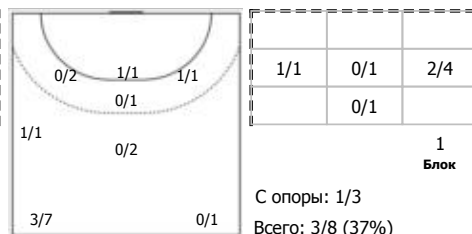

№27 Воробьев Валентин (Центральный)

ПН

КА