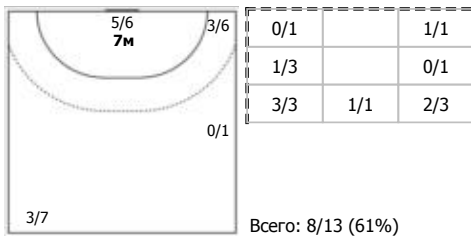

ФЕДЕРАЦИЯ ГАНДБОЛА РОССИИ

официальный сайт ФГР www.rushandball.ru размещает онлайн хода матча и статистические отчеты

Карта бросков

Соревнование: XXVI Чемпионат России 2018 Этап: Предв. этап Дата: 14.09.2017	Город: Москва Арена: ДС "Динамо" в Крылатском Матч №: 7	Зрители: 2000 Вместимость: 4081 Матч ID: 10056	Время начала: 19:30 Время окончания: 20:56 Продолжительность: 1:26

Судья-инспектор: АЛЕШИН Игорь Технический делегат: Судьи на площадке: ВОЛОДЬКОВ Николай, ЗОТИН Евгений Главный секретарь:	Судья-секундометрист: НАБИЕВ Альберт Судья-секретарь: ХОРОШЕВА Екатерина Статистик-оператор: БАРАНОВСКИЙ Иван Статистик-секретарь: ХАРЧЕВА Лидия

Спартак (Москва) - СКИФ (Краснодар) 26:24 (13:14)

А Спартак, Москва

Игроки

Голы/броски

№7 Ковалев Дмитрий (Правый крайний)

пн