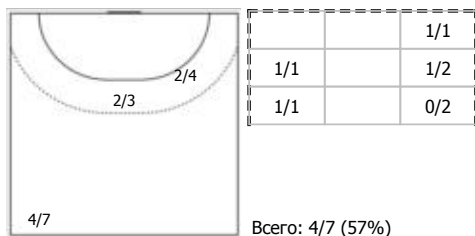

№34 Шелестюков Дмитрий (Левый полуразрез)

ПН

БН

1
Мимо

С опоры: 1/1

№88 Цахариас Евгений (Правый полусредни)

ПН

Условные обозначения: 7 м - 7-метровый штрафной бросок.