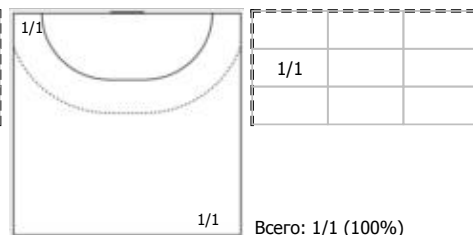

№7 Волобуев Евгений (Правый крайний)

КА