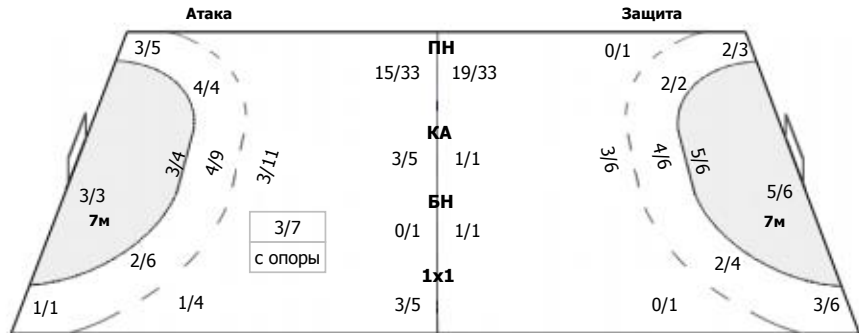

Спартак (Москва) - СКИФ (Краснодар) 26:24 (13:14)

В СКИФ, Краснодар

Команда

Голы/броски: 24/47 (51%)

3/3	2/5	2/2	Мимо: 2 Блок: 6
4/5	0/2	3/8	
2/2	1/2	7/9	

Вратари

Сейвы/броски: 13/39 (33%)

1/1		0/4	ПН: 11/29 (37%) 7м: 1/6 (16%) БП: 1/4 (25%)
4/7	2/2	2/4	
1/9	0/1	3/11	