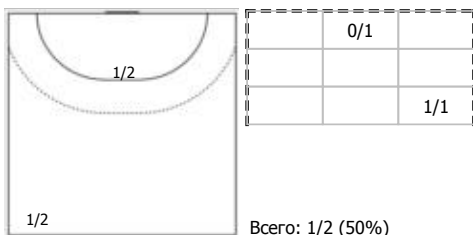

ФЕДЕРАЦИЯ ГАНДБОЛА РОССИИ

официальный сайт ФГР www.rushandball.ru размещает онлайн хода матча и статистические отчеты

Карта бросков

Соревнование: XXVI Чемпионат России 2018	Город: Москва	Зрители: 2000	Время начала: 19:30
Этап: Предв. этап	Арена: ДС "Динамо" в Крылатском	Вместимость: 4081	Время окончания: 20:56
Дата: 14.09.2017	Матч №: 7	Матч ID: 10056	Продолжительность: 1:26

Судья-инспектор: АЛЕШИН Игорь	Судья-секундометрист: НАБИЕВ Альберт
Технический делегат:	Судья-секретарь: ХОРОШЕВА Екатерина
Судьи на площадке: ВОЛОДЬКОВ Николай, ЗОТИН Евгений	Статистик-оператор: БАРАНОВСКИЙ Иван
Главный секретарь:	Статистик-секретарь: ХАРЧЕВА Лидия

Спартак (Москва) - СКИФ (Краснодар) 26:24 (13:14)

В СКИФ, Краснодар

Игроки

Голы/броски

№2 Михалин Максим (Линейный)

ПН