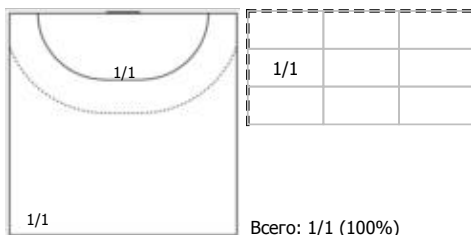

Спартак (Москва) - СКИФ (Краснодар) 26:24 (13:14)
--

А Спартак, Москва

Игроки

Голы/броски

№7 Ковалев Дмитрий (Правый крайний)

ПН

№8 Евдокимов Егор (Линейный)

ПН