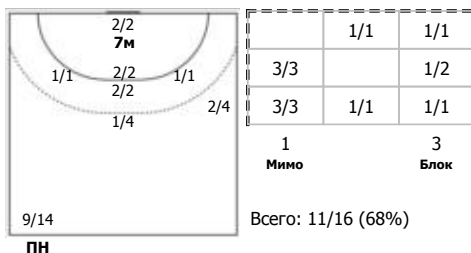

ПН

№9 Емельяненко Николай (Линейный)

ПН

КА

№19 Тураев Павел (Левый полусредний)

ПН

№25 Солодовников Тимур (Левый крайний)

ПН