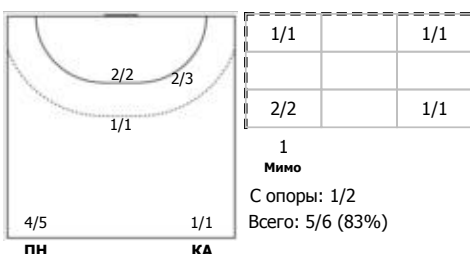

№17 Котов Александр (Правый полусредний)