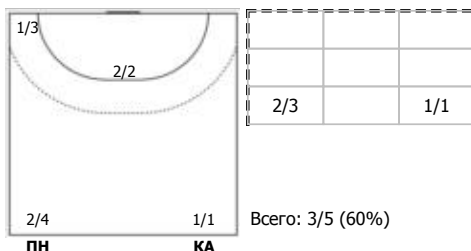

№77 Синицын Александр (Левый крайний)

ПН

КА