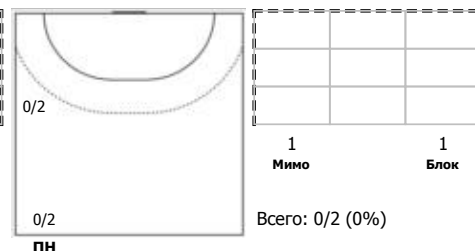

№30 Богданов Дмитрий (Левый полусредний)

ПН