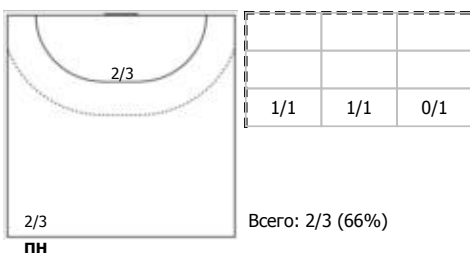

№9 Котов Кирилл (Центральный)

№14 Куретков Максим (Правый полусредний)

№17 Котов Александр (Правый полусредний)

№19 Остащенко Роман (Левый крайний)

№22 Карлов Игорь (Центральный)

№27 Васильев Денис (Линейный)