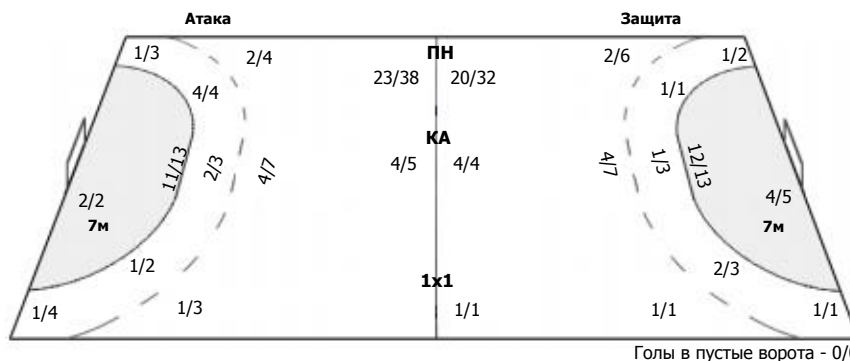

ФЕДЕРАЦИЯ ГАНДБОЛА РОССИИ

официальный сайт ФГР www.rushandball.ru размещает онлайн хода матча и статистические отчеты

Карта бросков

Соревнование: XXVI Чемпионат России 2018 Этап: Предв. этап Дата: 14.12.2017	Город: Санкт-Петербург Арена: СЗ ГБУ СШОР Кировского р-на Матч №: 69	Зрители: 300 Вместимость: 300 Матч ID: 10118	Время начала: 19:25 Время окончания: 20:59 Продолжительность: 1:34

Технический делегат: КИЯШКО Владимир Судьи: ВОЛОДЬКОВ Николай, ЗОТИН Евгений Старший бригады секретарей:	Секундометрист: КАРЕВСКАЯ Анастасия Секретарь: МАТВЕЕВА Мария Статистик-оператор: ЖУРОВА Марина Статистик-секретарь: ТЮРИНА Анастасия

Университет Лесгафта-Нева (Санкт-Петербург) - Чеховские медведи (Чехов, МО) 29:29 (13:15)

А Университет Лесгафта-Нева, Санкт-Петербург

Команда

Голы/броски: 29/45 (64%)

1/2	1/2	1/1
7/8	0/1	2/3
9/11	2/2	6/6

Мимо: 2
Штанга: 1
Блок: 5

Вратари

Сейвы/броски: 5/34 (14%)

0/2	1/1	0/2
1/5		1/1
0/12	0/2	2/9

ПН: 4/24 (16%)
7м: 1/5 (20%)
БП: 0/5 (0%)

№16 Морозов Кирилл

0/2		
1/1		
0/4		0/2

ПН: 0/6 (0%)
7м: 1/3 (33%)
Всего: 1/9 (11%)

№17 Шиманский Виталий

	1/1	0/2
0/4		1/1
0/8	0/2	2/7

ПН: 4/18 (22%)
7м: 0/2 (0%)
БП: 0/5 (0%)
Всего: 4/25 (16%)

7-метровые броски

Голы/броски: 2/2 (100%)

1/1		
	1/1	

№5 Киселев Дмитрий

1/1		
	1/1	

Всего:
2/2 (100%)

Условные обозначения: 7 м - 7-метровый штрафной бросок.

Тип атаки: ПН - позиционное нападение; КА - контратака; 1x1 - индивидуальный отрыв; БН - быстрое начало; БП - быстрый переход (включает КА, 1x1, БН).

Амплуа: В - вратарь; ЛК - левый крайний; ЛП - левый полусредний; Ц - разыгрывающий; ПП - правый полусредний; ПК - правый крайний; Л - линейный; П - полусредний; К - крайний.