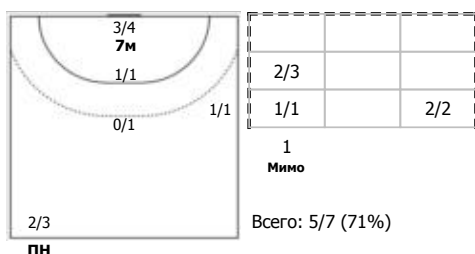

№14 Куретков Максим (Правый полусредний)