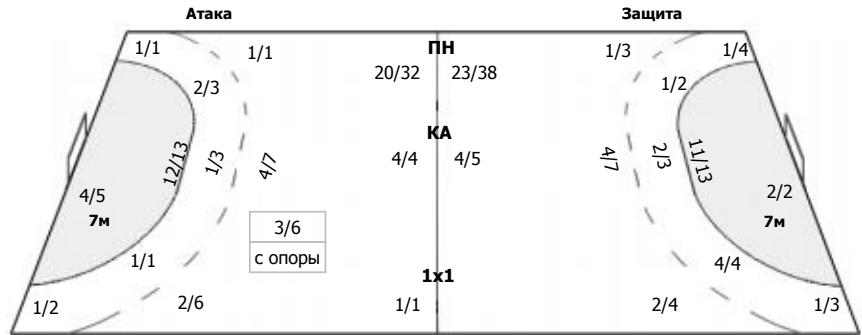

Вратари

Сейвы/броски: 7/36 (19%)

1/2	1/2	0/1
1/8	1/1	1/3
2/11	0/2	0/6

ПН: 7/30 (23%)
7м: 0/2 (0%)
БП: 0/4 (0%)

№16 Грушко Артем

0/1	1/2	
0/4	1/1	1/2
0/8	0/2	0/6

ПН: 3/21 (14%)
7м: 0/2 (0%)
БП: 0/3 (0%)
Всего: 3/26 (11%)