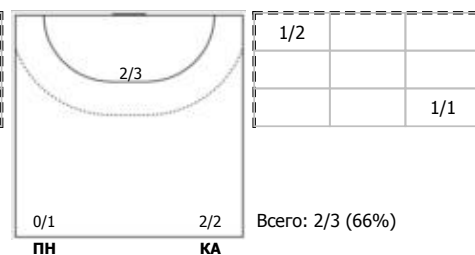

№88 Исаков Илья (Линейный)

ПН

КА

Условные обозначения: 7 м - 7-метровый штрафной бросок.

Тип атаки: ПН - позиционное нападение; КА - контратака; 1x1 - индивидуальный отрыв; БН - быстрое начало; БП - быстрый переход (включает КА, 1x1, БН).