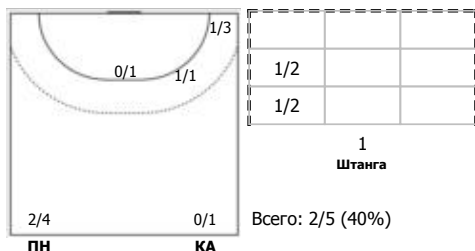

№47 Воронин Кирилл (Правый крайний)

ПН

КА