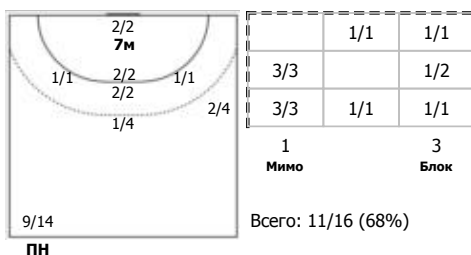

ПН

№9 Емельяненко Николай (Линейный)

ПН

КА

№19 Тураев Павел (Левый полусредний)

ПН

№25 Солодовников Тимур (Левый крайний)

ПН