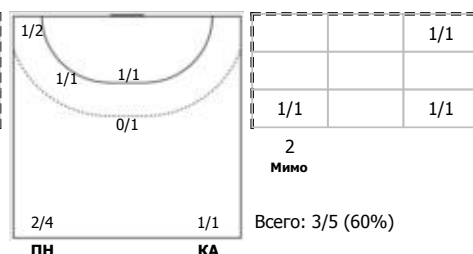

№9 Котов Кирилл (Центральный)

№14 Куретков Максим (Правый полусредний)

№17 Котов Александр (Правый полусредний)

№19 Остащенко Роман (Левый крайний)

№22 Карлов Игорь (Центральный)

№27 Васильев Денис (Линейный)