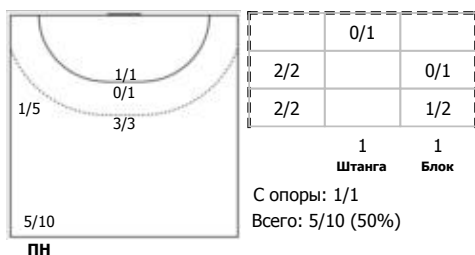

ФЕДЕРАЦИЯ ГАНДБОЛА РОССИИ

официальный сайт ФГР www.rushandball.ru размещает онлайн хода матча и статистические отчеты

Карта бросков

Соревнование: XXVI Чемпионат России 2018 Этап: Предв. этап Дата: 14.12.2017	Город: Санкт-Петербург Арена: СЗ ГБУ СШОР Кировского р-на Матч №: 69	Зрители: 300 Вместимость: 300 Матч ID: 10118	Время начала: 19:25 Время окончания: 20:59 Продолжительность: 1:34

Технический делегат: КИЯШКО Владимир Судьи: ВОЛОДЬКОВ Николай, ЗОТИН Евгений Старший бригады секретарей:	Секундометрист: КАРЕВСКАЯ Анастасия Секретарь: МАТВЕЕВА Мария Статистик-оператор: ЖУРОВА Марина Статистик-секретарь: ТЮРИНА Анастасия

Университет Лесгафта-Нева (Санкт-Петербург) - Чеховские медведи (Чехов, МО) 29:29 (13:15)

В Чеховские медведи, Чехов, МО

Игроки

Голы/броски

№3 Санталов Дмитрий (Левый полусредний)