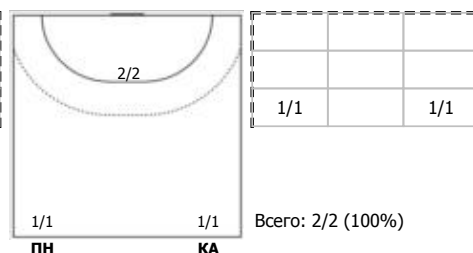

№31 Фурцев Виктор (Линейный)