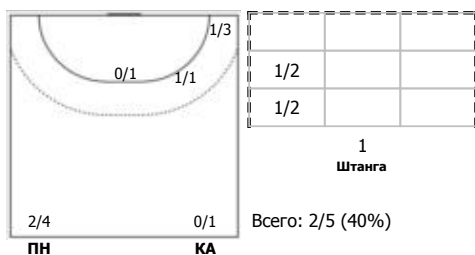

№47 Воронин Кирилл (Правый крайний)

ПН

КА