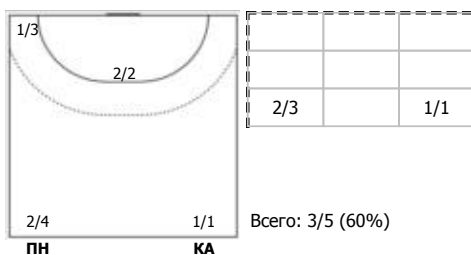

№77 Синицын Александр (Левый крайний)

ПН

КА