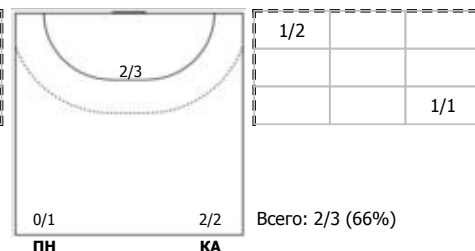

№88 Исаков Илья (Линейный)

ПН

КА

Условные обозначения: 7 м - 7-метровый штрафной бросок.

Тип атаки: ПН - позиционное нападение; КА - контратака; 1x1 - индивидуальный отрыв; БН - быстрое начало; БП - быстрый переход (включает КА, 1x1, БН).