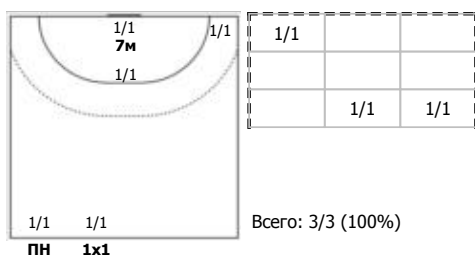

№38 Масленников Тимофей (Правый крайний)

Условные обозначения: 7 м - 7-метровый штрафной бросок.

Тип атаки: ПН - позиционное нападение; КА - контратака; 1x1 - индивидуальный отрыв; БН - быстрое начало; БП - быстрый переход (включает КА, 1x1, БН).

Амплуа: В-вратарь; ЛК-левый крайний; ЛЛП-левый полусредний; Ц-разыгрывающий; ПП-правый полусредний; ПК-правый крайний; Л-линейный; П-полусредний; К-крайний.