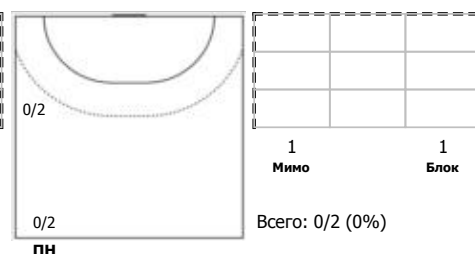

№30 Богданов Дмитрий (Левый полусредний)

ПН