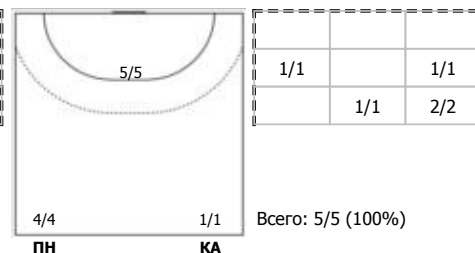

ПН

№9 Емельяненко Николай (Линейный)

ПН

КА

№19 Тураев Павел (Левый полусредний)

ПН

№25 Солодовников Тимур (Левый крайний)

ПН