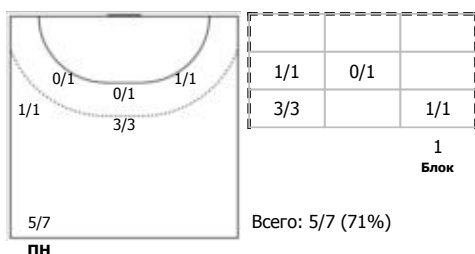

ПН

№9 Емельяненко Николай (Линейный)

ПН

КА

№19 Тураев Павел (Левый полусредний)

ПН

№25 Солодовников Тимур (Левый крайний)

ПН