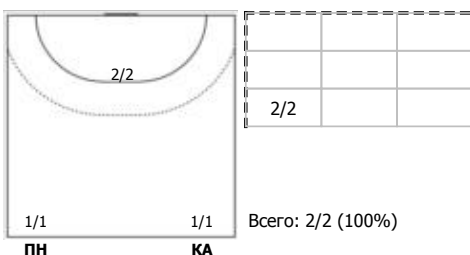

Университет Лесгафта-Нева (Санкт-Петербург) - Чеховские медведи (Чехов, МО) 29:29 (13:15)

В Чеховские медведи, Чехов, МО

Игроки

Голы/броски

№3 Санталов Дмитрий (Левый полусредний)

№6 Корнев Дмитрий (Правый крайний)