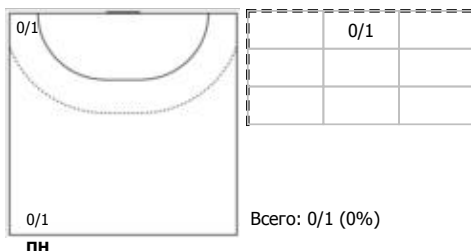

ПН

№9 Емельяненко Николай (Линейный)

ПН

КА

№19 Тураев Павел (Левый полусредний)

ПН

№25 Солодовников Тимур (Левый крайний)

ПН