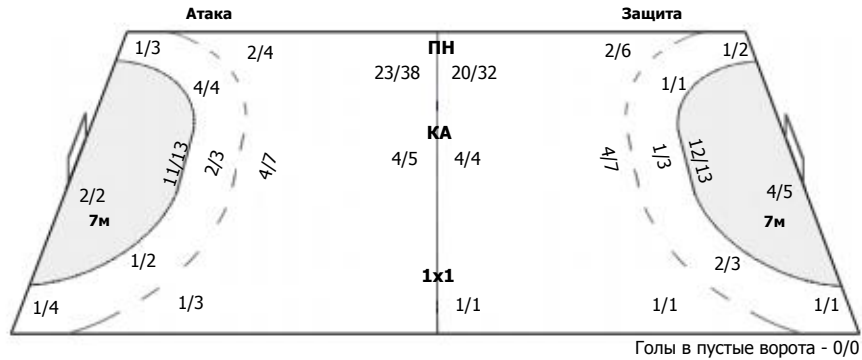

ФЕДЕРАЦИЯ ГАНДБОЛА РОССИИ

официальный сайт ФГР www.rushandball.ru размещает онлайн хода матча и статистические отчеты

Карта бросков

Соревнование: XXVI Чемпионат России 2018 Этап: Предв. этап Дата: 14.12.2017	Город: Санкт-Петербург Арена: СЗ ГБУ СШОР Кировского р-на Матч №: 69	Зрители: 300 Вместимость: 300 Матч ID: 10118	Время начала: 19:25 Время окончания: 20:59 Продолжительность: 1:34

Технический делегат: КИЯШКО Владимир Судьи: ВОЛОДЬКОВ Николай, ЗОТИН Евгений Старший бригады секретарей:	Секундометрист: КАРЕВСКАЯ Анастасия Секретарь: МАТВЕЕВА Мария Статистик-оператор: ЖУРОВА Марина Статистик-секретарь: ТЮРИНА Анастасия

Университет Лесгафта-Нева (Санкт-Петербург) - Чеховские медведи (Чехов, МО) 29:29 (13:15)

А Университет Лесгафта-Нева, Санкт-Петербург

Команда

Голы/броски: 29/45 (64%)

1/2	1/2	1/1
7/8	0/1	2/3
9/11	2/2	6/6

Мимо: 2
Штанга: 1
Блок: 5

Вратари

Сейвы/броски: 5/34 (14%)

0/2	1/1	0/2
1/5		1/1
0/12	0/2	2/9

ПН: 4/24 (16%)
7м: 1/5 (20%)
БП: 0/5 (0%)

№16 Морозов Кирилл

0/2		
1/1		
0/4		0/2

ПН: 0/6 (0%)
7м: 1/3 (33%)
Всего: 1/9 (11%)

№17 Шиманский Виталий

	1/1	0/2
0/4		1/1
0/8	0/2	2/7

ПН: 4/18 (22%)
7м: 0/2 (0%)
БП: 0/5 (0%)
Всего: 4/25 (16%)

7-метровые броски

Голы/броски: 2/2 (100%)

1/1		
	1/1	

№5 Киселев Дмитрий

1/1		
	1/1	

Всего:
2/2 (100%)

Условные обозначения: 7 м - 7-метровый штрафной бросок.

Тип атаки: ПН - позиционное нападение; КА - контратака; 1x1 - индивидуальный отрыв; БН - быстрое начало; БП - быстрый переход (включает КА, 1x1, БН).

Амплуа: В - вратарь; ЛК - левый крайний; ЛП - левый полусредний; Ц - разыгрывающий; ПП - правый полусредний; ПК - правый крайний; Л - линейный; П - полусредний; К - крайний.