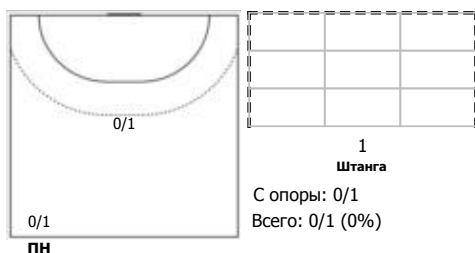

№9 Котов Кирилл (Центральный)

№14 Куретков Максим (Правый полусредний)

№17 Котов Александр (Правый полусредний)

№19 Остащенко Роман (Левый крайний)

№22 Карлов Игорь (Центральный)

№27 Васильев Денис (Линейный)