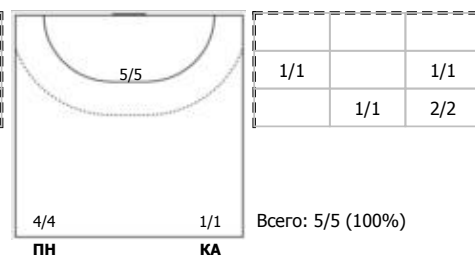

ПН

№9 Емельяненко Николай (Линейный)

ПН

КА

№19 Тураев Павел (Левый полусредний)

ПН

№25 Солодовников Тимур (Левый крайний)

ПН