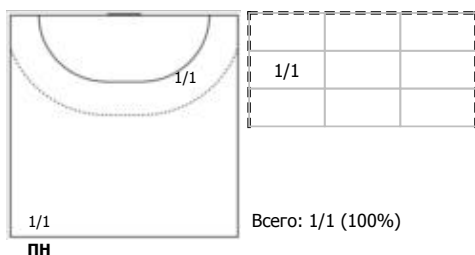

ФЕДЕРАЦИЯ ГАНДБОЛА РОССИИ

официальный сайт ФГР www.rushandball.ru размещает онлайн хода матча и статистические отчеты

Карта бросков

Соревнование: XXVI Чемпионат России 2018	Город: Санкт-Петербург	Зрители: 300	Время начала: 19:25
Этап: Предв. этап	Арена: СЗ ГБУ СШОР Кировского р-на	Вместимость: 300	Время окончания: 20:59
Дата: 14.12.2017	Матч №: 69	Матч ID: 10118	Продолжительность: 1:34

Технический делегат: КИЯШКО Владимир	Секундометрист: КАРЕВСКАЯ Анастасия
Судьи: ВОЛОДЬКОВ Николай, ЗОТИН Евгений	Секретарь: МАТВЕЕВА Мария
Старший бригады секретарей:	Статистик-оператор: ЖУРОВА Марина
	Статистик-секретарь: ТЮРИНА Анастасия

Университет Лесгафта-Нева (Санкт-Петербург) - Чеховские медведи (Чехов, МО) 29:29 (13:15)

А Университет Лесгафта-Нева, Санкт-Петербург

Игроки

Голы/броски

№4 Кунгуров Павел (Центральный)

ПН