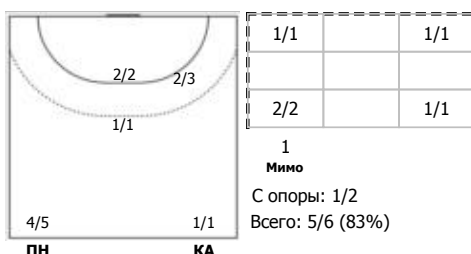

№17 Котов Александр (Правый полусредний)