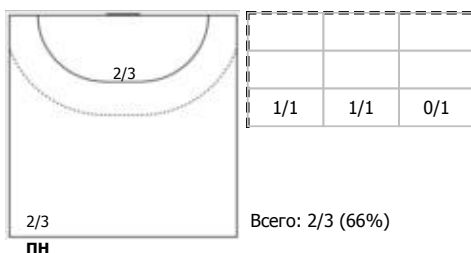

№9 Котов Кирилл (Центральный)

№14 Куретков Максим (Правый полусредний)

№17 Котов Александр (Правый полусредний)

№19 Остащенко Роман (Левый крайний)

№22 Карлов Игорь (Центральный)

№27 Васильев Денис (Линейный)