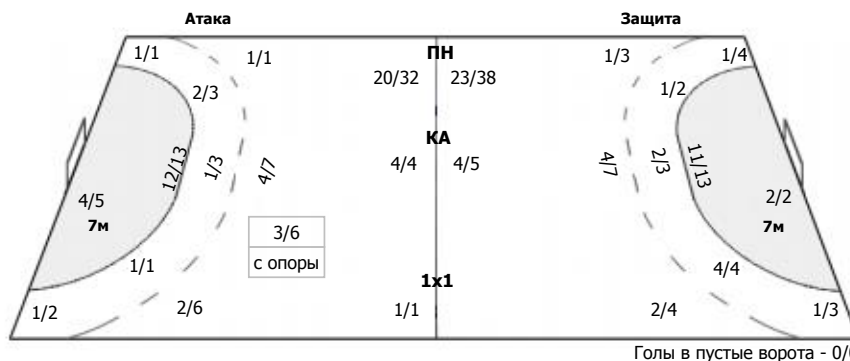

Вратари

Сейвы/броски: 7/36 (19%)

1/2	1/2	0/1
1/8	1/1	1/3
2/11	0/2	0/6

ПН: 7/30 (23%)
7м: 0/2 (0%)
БП: 0/4 (0%)

№16 Грушко Артем

0/1	1/2	
0/4	1/1	1/2
0/8	0/2	0/6

ПН: 3/21 (14%)
7м: 0/2 (0%)
БП: 0/3 (0%)
Всего: 3/26 (11%)