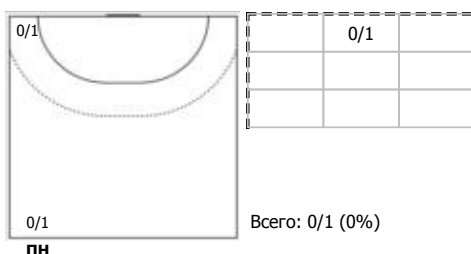

ПН

№9 Емельяненко Николай (Линейный)

ПН

КА

№19 Тураев Павел (Левый полусредний)

ПН

№25 Солодовников Тимур (Левый крайний)

ПН