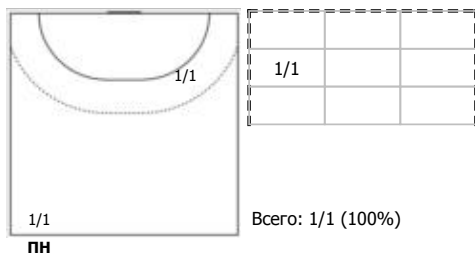

ФЕДЕРАЦИЯ ГАНДБОЛА РОССИИ

официальный сайт ФГР www.rushandball.ru размещает онлайн хода матча и статистические отчеты

Карта бросков

Соревнование: XXVI Чемпионат России 2018	Город: Санкт-Петербург	Зрители: 300	Время начала: 19:25
Этап: Предв. этап	Арена: СЗ ГБУ СШОР Кировского р-на	Вместимость: 300	Время окончания: 20:59
Дата: 14.12.2017	Матч №: 69	Матч ID: 10118	Продолжительность: 1:34

Технический делегат: КИЯШКО Владимир	Секундометрист: КАРЕВСКАЯ Анастасия
Судьи: ВОЛОДЬКОВ Николай, ЗОТИН Евгений	Секретарь: МАТВЕЕВА Мария
Старший бригады секретарей:	Статистик-оператор: ЖУРОВА Марина
	Статистик-секретарь: ТЮРИНА Анастасия

Университет Лесгафта-Нева (Санкт-Петербург) - Чеховские медведи (Чехов, МО) 29:29 (13:15)

А Университет Лесгафта-Нева, Санкт-Петербург

Игроки

Голы/броски

№4 Кунгуров Павел (Центральный)

ПН