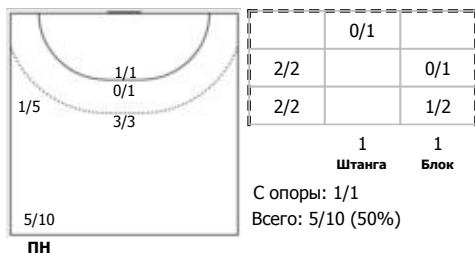

ФЕДЕРАЦИЯ ГАНДБОЛА РОССИИ

официальный сайт ФГР www.rushandball.ru размещает онлайн хода матча и статистические отчеты

Карта бросков

Соревнование: XXVI Чемпионат России 2018 Этап: Предв. этап Дата: 14.12.2017	Город: Санкт-Петербург Арена: СЗ ГБУ СШОР Кировского р-на Матч №: 69	Зрители: 300 Вместимость: 300 Матч ID: 10118	Время начала: 19:25 Время окончания: 20:59 Продолжительность: 1:34

Технический делегат: КИЯШКО Владимир Судьи: ВОЛОДЬКОВ Николай, ЗОТИН Евгений Старший бригады секретарей:	Секундометрист: КАРЕВСКАЯ Анастасия Секретарь: МАТВЕЕВА Мария Статистик-оператор: ЖУРОВА Марина Статистик-секретарь: ТЮРИНА Анастасия

Университет Лесгафта-Нева (Санкт-Петербург) - Чеховские медведи (Чехов, МО) 29:29 (13:15)

В Чеховские медведи, Чехов, МО

Игроки

Голы/броски

№3 Санталов Дмитрий (Левый полусредний)