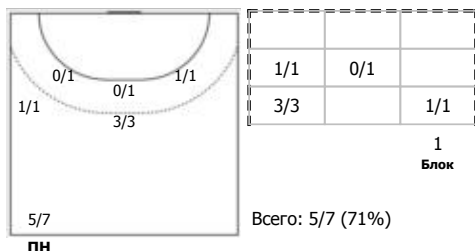

ПН

№9 Емельяненко Николай (Линейный)

ПН

КА

№19 Тураев Павел (Левый полусредний)

ПН

№25 Солодовников Тимур (Левый крайний)

ПН