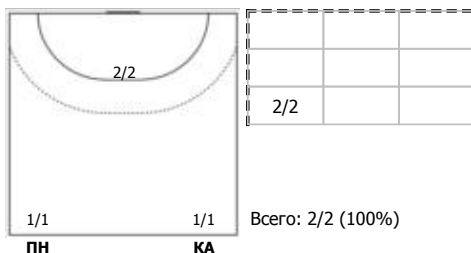

Университет Лесгафта-Нева (Санкт-Петербург) - Чеховские медведи (Чехов, МО) 29:29 (13:15)

В Чеховские медведи, Чехов, МО

Игроки

Голы/броски

№3 Санталов Дмитрий (Левый полусредний)

№6 Корнев Дмитрий (Правый крайний)