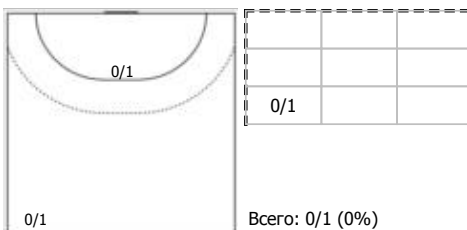

№43 Михалин Максим (Линейный)

ПН