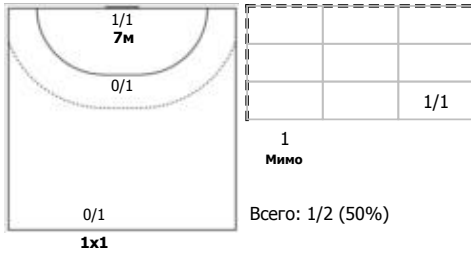

Старший бригады секретарей:

Россия - Чехия 29:21 (14:11)

В Чехия,

Игроки

Голы/броски

№2 Хрстка Якуб (Левый крайний)

№3 Бечварж Роман (Центральный)

№5 Юрка Мирослав (Правый крайний)