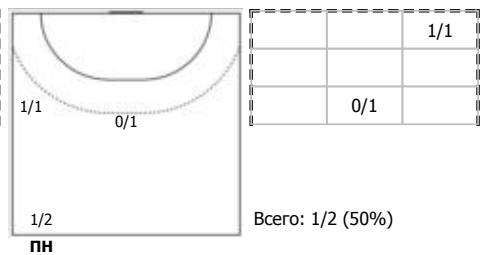

№13 Хорак Павел (Левый полусредний)

№15 Котрч Милан (Левый крайний)

№17 Кашпарек Станислав (Правый полусредний)

№19 Бабак Томаш (Центральный)

№22 Шлахта Петер (Линейный)

№27 Здрахала Одржей (Центральный)

№31 Чип Томаш (Правый крайний)