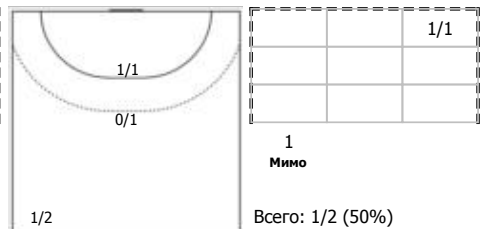

ПН 1x1

№7 Ковалев Дмитрий (Правый крайний)

1x1

№9 Шуруинский Александр (Левый полусре

ПН

№13 Горбок Сергей (Левый полусредний)

ПН

№14 Санталов Дмитрий (Левый полусредни