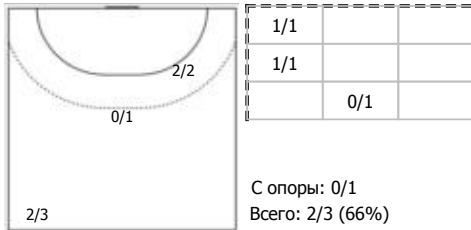

Старший бригады секретарей:

Россия - Чехия 29:21 (14:11)

А Россия,

Игроки

Голы/броски

№5 Киселев Дмитрий (Правый полусредний)

ПН

№6 Шишкарев Даниил (Правый крайний)