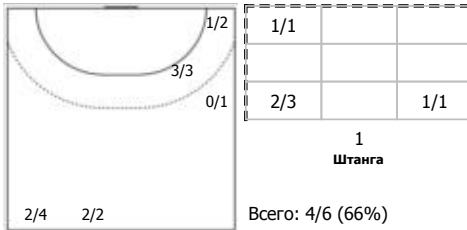

Старший бригады секретарей:

Россия - Чехия 29:21 (14:11)

А Россия,

Игроки

Голы/броски

№5 Киселев Дмитрий (Правый полусредний)

ПН

№6 Шишкарев Даниил (Правый крайний)