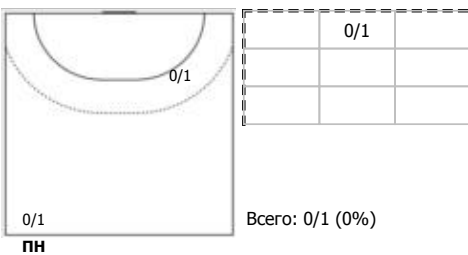

№40 Мубезем Дьёдонне (Правый полусредний)