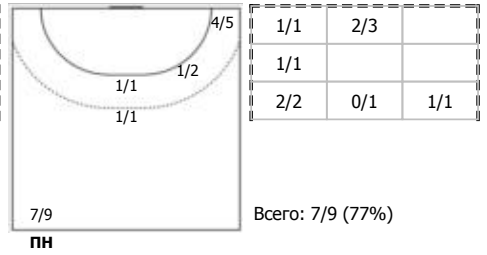

Старший бригады секретарей:

Россия - Чехия 29:21 (14:11)

В Чехия,

Игроки

Голы/броски

№2 Хрстка Якуб (Левый крайний)

№3 Бечварж Роман (Центральный)

№5 Юрка Мирослав (Правый крайний)