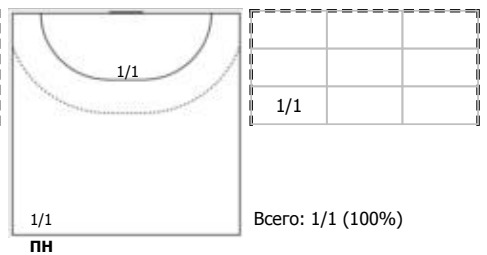

№66 Земан Штепан (Линейный)

Условные обозначения: 7 м - 7-метровый штрафной бросок.

Тип атаки: ПН - позиционное нападение; КА - контратака; 1x1 - индивидуальный отрыв; БН - быстрое начало; БП - быстрый переход (включает КА, 1x1, БН).

Амплуа: В-вратарь; ЛК-левый крайний; ЛП-левый полусредний; Ц-разыгрывающий; ПП-правый полусредний; ПК-правый крайний; Л-линейный; П-полусредний; К-крайний.