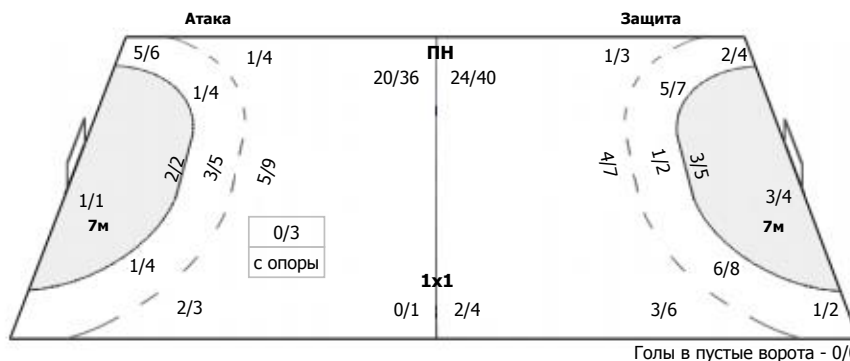

2/6	2/3	0/4
1/2		2/4
4/13	2/3	1/8

ПН: 11/35 (31%)
7м: 1/4 (25%)
БП: 2/4 (50%)

№1 Мрква Томаш

2/6	2/3	0/4
1/2		2/4
4/13	2/3	1/8

ПН: 11/35 (31%)
7м: 1/4 (25%)
БП: 2/4 (50%)
Всего: 14/43 (32%)

7-метровые броски