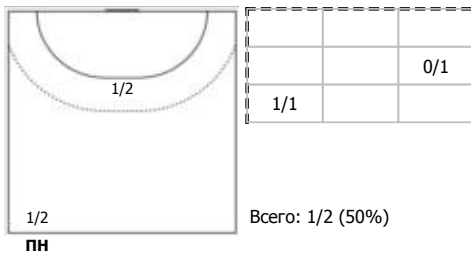

№13 Хорак Павел (Левый полусредний)