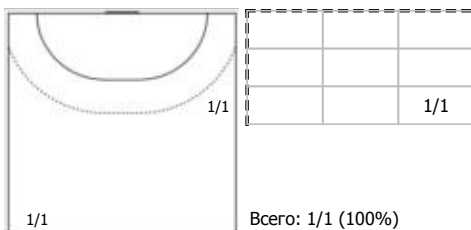

ПН

№21 Калараш Глеб (Линейный)

ПН

№25 Шельменко Сергей (Правый полусредн

ПН

№31 Дибиров Тимур (Левый крайний)

ПН 1x1

№34 Комогоров Виталий (Левый полусредн