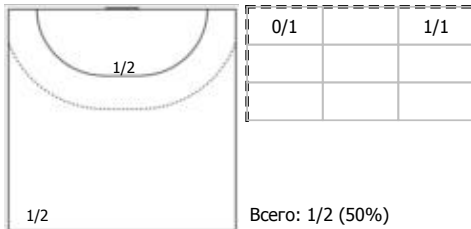

№21 Калараш Глеб (Линейный)

ПН