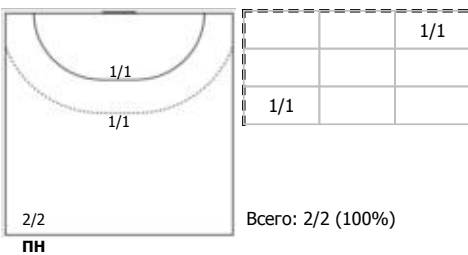

№13 Хорак Павел (Левый полусредний)

№15 Котрч Милан (Левый крайний)

№17 Кашпарек Станислав (Правый полусредний)

№19 Бабак Томаш (Центральный)

№22 Шлахта Петер (Линейный)

№27 Здрахала Одржей (Центральный)

№31 Чип Томаш (Правый крайний)