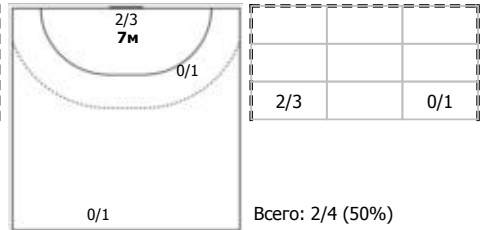

№7 Ковалев Дмитрий (Правый крайний)

1x1