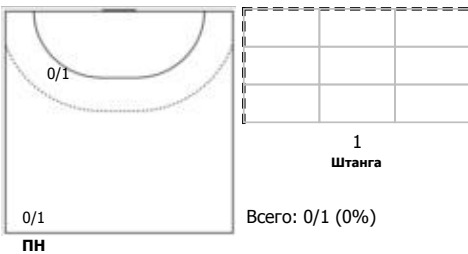

№15 Котрч Милан (Левый крайний)