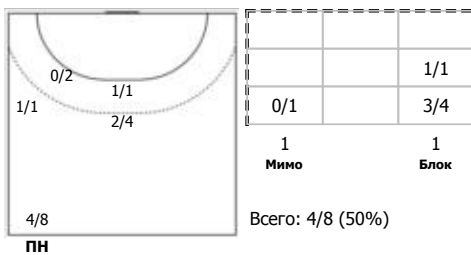

№13 Хорак Павел (Левый полусредний)

№15 Котрч Милан (Левый крайний)

№17 Кашпарек Станислав (Правый полусредний)

№19 Бабак Томаш (Центральный)

№22 Шлахта Петер (Линейный)

№27 Здрахала Одржей (Центральный)

№31 Чип Томаш (Правый крайний)