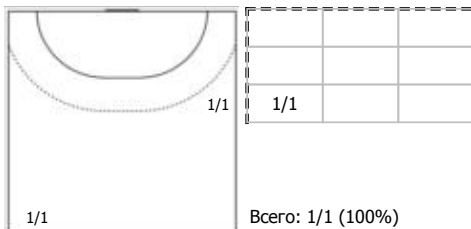

№9 Шуруинский Александр (Левый полусре

ПН