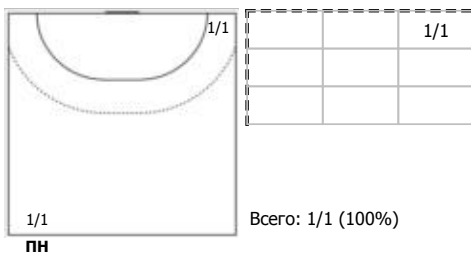

№13 Хорак Павел (Левый полусредний)

№15 Котрч Милан (Левый крайний)

№17 Кашпарек Станислав (Правый полусредний)

№19 Бабак Томаш (Центральный)

№22 Шлахта Петер (Линейный)

№27 Здрахала Одржей (Центральный)

№31 Чип Томаш (Правый крайний)