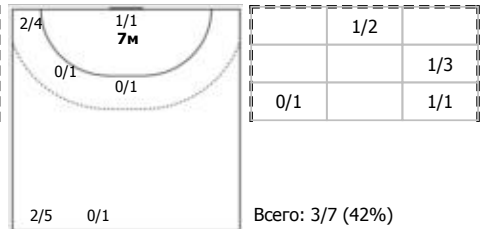

ПН

№21 Калараш Глеб (Линейный)

ПН

№25 Шельменко Сергей (Правый полусредн

ПН

№31 Дибиров Тимур (Левый крайний)

ПН 1x1

№34 Комогоров Виталий (Левый полусредн