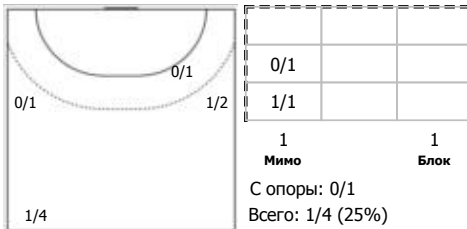

№25 Шельменко Сергей (Правый полусредн

ПН