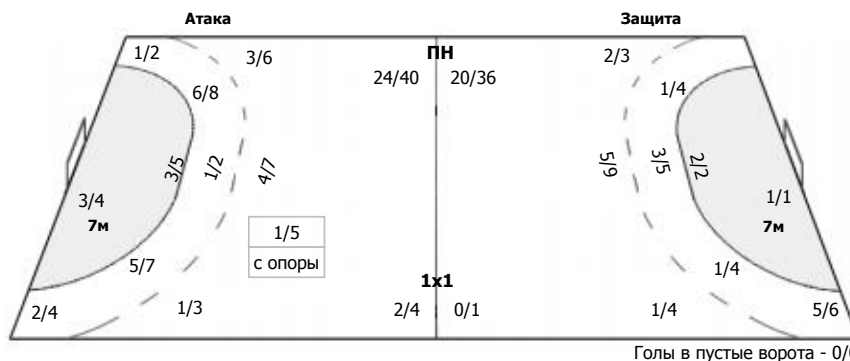

0/2	3/5	1/6
1/2		1/2
2/7	2/2	2/7

ПН: 12/31 (38%)
7м: 0/1 (0%)
БП: 0/1 (0%)

Голы в пустые ворота - 0/0

№87 Киреев Виктор

0/2	3/5	1/6
1/2		1/2
2/7	2/2	2/7

ПН: 12/31 (38%)
7м: 0/1 (0%)
БП: 0/1 (0%)
Всего: 12/33 (36%)