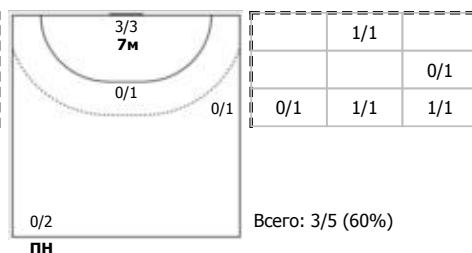

№10 Евстратов Алексей (Левый крайний)

№11 Буцких Илья (Линейный)

№13 Лукьянов Максим (Левый полусредний)

№14 Сидоров Данила (Центральный)

№21 Маслов Анатолий (Правый полусредний)

№23 Устюгов Григорий (Центральный)