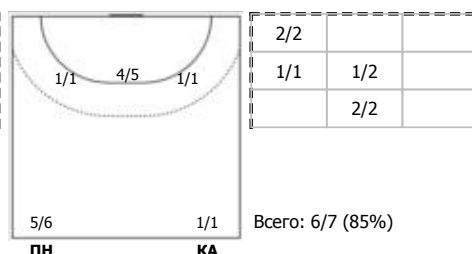

№11 Буцких Илья (Линейный)