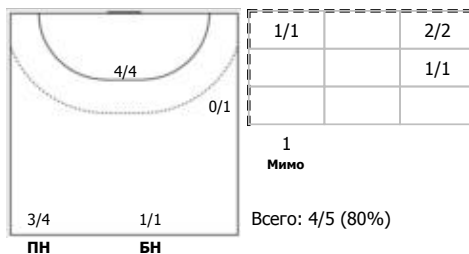

№19 Макаров Илья (Левый крайний)