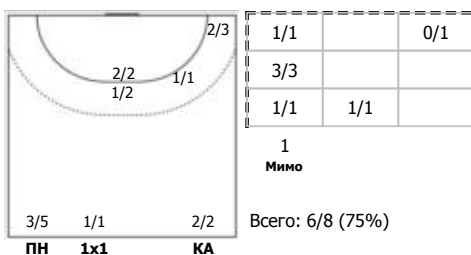

№59 Сергеев Максим (Правый крайний)