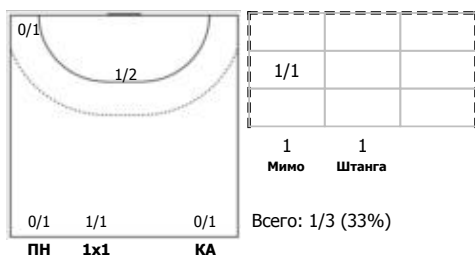

СГАУ-Саратов-2 (Саратов) - Олимп (Тольятти) 34:34 (17:16)

В Олимп, Тольятти

Игроки

Голы/броски

№4 Чувакин Егор (Левый крайний)

№6 Крахин Данила (Правый полусредний)

№7 Фитисов Артём (Левый полусредний)

№8 Князев Данила (Левый полусредний)