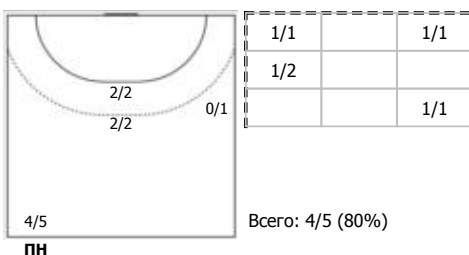

СГАУ-Саратов-2 (Саратов) - Олимп (Тольятти) 34:34 (17:16)

В Олимп, Тольятти

Игроки

Голы/броски

№4 Чувакин Егор (Левый крайний)

№6 Крахин Данила (Правый полусредний)

№7 Фитисов Артём (Левый полусредний)

№8 Князев Данила (Левый полусредний)