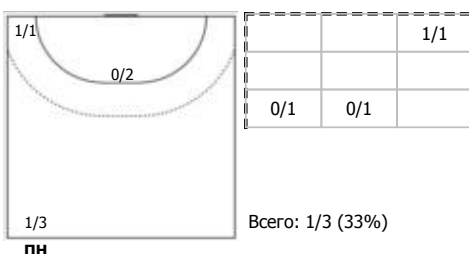

№10 Евстратов Алексей (Левый крайний)