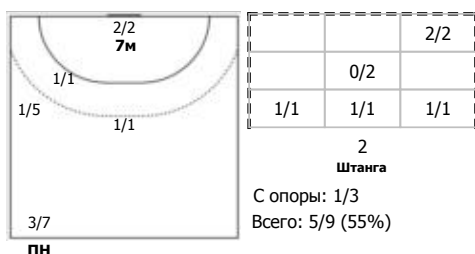

СГАУ-Саратов-2 (Саратов) - Олимп (Тольятти) 34:34 (17:16)

В Олимп, Тольятти

Игроки

Голы/броски

№4 Чувакин Егор (Левый крайний)

№6 Крахин Данила (Правый полусредний)

№7 Фитисов Артём (Левый полусредний)

№8 Князев Данила (Левый полусредний)