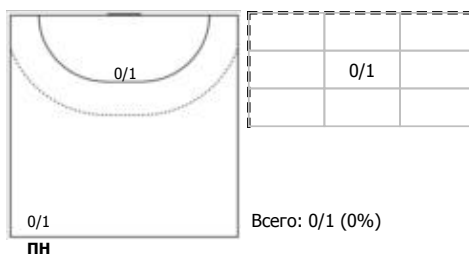

№19 Макаров Илья (Левый крайний)

№27 Кузьмин Александр (Левый крайний)

№59 Сергеев Максим (Правый крайний)

№71 Новоженин Дмитрий (Линейный)

Условные обозначения: 7 м - 7-метровый штрафной бросок.

Тип атаки: ПН - позиционное нападение; КА - контратака; 1x1 - индивидуальный отрыв; БН - быстрое начало; БП - быстрый переход (включает КА, 1x1, БН).