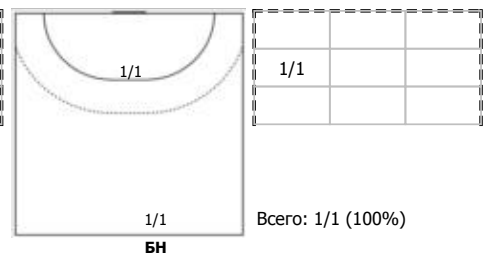

№27 Кузьмин Александр (Левый крайний)