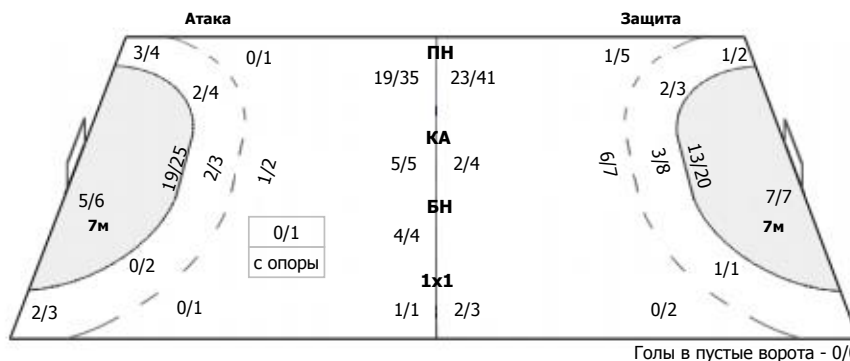

0/4	1/3	1/6	ПН: 13/36 (36%) 7м: 0/7 (0%) БП: 2/6 (33%)
2/7	4/5	1/4	
2/5	4/12	0/3	

Голы в пустые ворота - 0/0

№99 Бобров Вячеслав

0/4	1/3	1/6	ПН: 13/36 (36%) 7м: 0/7 (0%) БП: 2/6 (33%) Всего: 15/49 (30%)
2/7	4/5	1/4	
2/5	4/12	0/3	