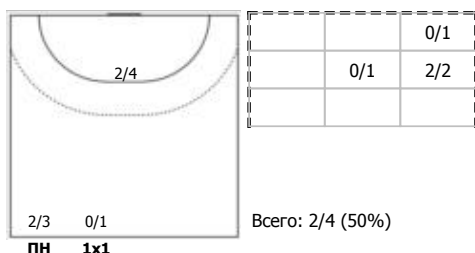

№13 Лукьянов Максим (Левый полусредний)