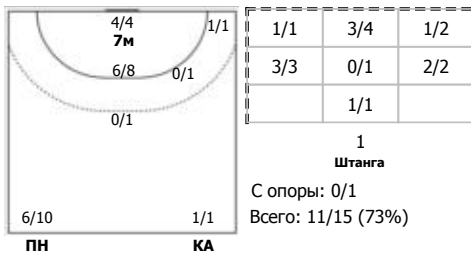

СГАУ-Саратов-2 (Саратов) - Олимп (Тольятти) 34:34 (17:16)

А СГАУ-Саратов-2, Саратов

Игроки

Голы/броски

№10 Мачульский Никита (Центральный)

№14 Колпаков Илья (Центральный)

№17 Куклин Владислав (Центральный)

№18 Глебов Кирилл (Линейный)