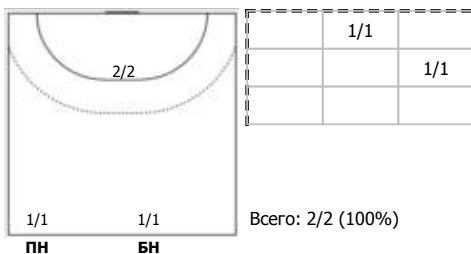

СГАУ-Саратов-2 (Саратов) - Олимп (Тольятти) 34:34 (17:16)

А СГАУ-Саратов-2, Саратов

Игроки

Голы/броски

№10 Мачульский Никита (Центральный)

№14 Колпаков Илья (Центральный)

№17 Куклин Владислав (Центральный)

№18 Глебов Кирилл (Линейный)