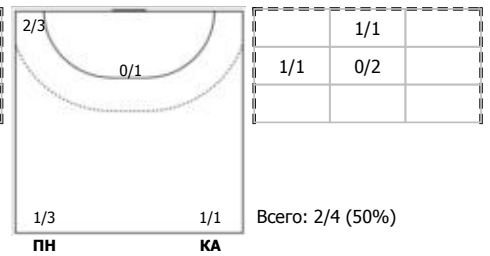

СГАУ-Саратов-2 (Саратов) - Олимп (Тольятти) 34:34 (17:16)

А СГАУ-Саратов-2, Саратов

Игроки

Голы/броски

№10 Мачульский Никита (Центральный)

№14 Колпаков Илья (Центральный)

№17 Куклин Владислав (Центральный)

№18 Глебов Кирилл (Линейный)