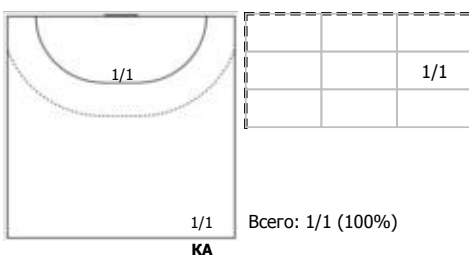

№25 Чумаков Павел (Левый крайний)

Условные обозначения: 7 м - 7-метровый штрафной бросок.

Тип атаки: ПН - позиционное нападение; КА - контратака; 1x1 - индивидуальный отрыв; БН - быстрое начало; БП - быстрый переход (включает КА, 1x1, БН).

Амплуа: В-вратарь; ЛК-левый крайний; ЛП-левый полусредний; Ц-разыгрывающий; ПП-правый полусредний; ПК-правый крайний; Л-линейный; П-полусредний; К-крайний.