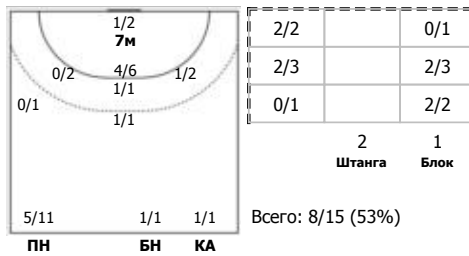

СГАУ-Саратов-2 (Саратов) - Олимп (Тольятти) 34:34 (17:16)

А СГАУ-Саратов-2, Саратов

Игроки

Голы/броски

№10 Мачульский Никита (Центральный)

№14 Колпаков Илья (Центральный)

№17 Куклин Владислав (Центральный)

№18 Глебов Кирилл (Линейный)