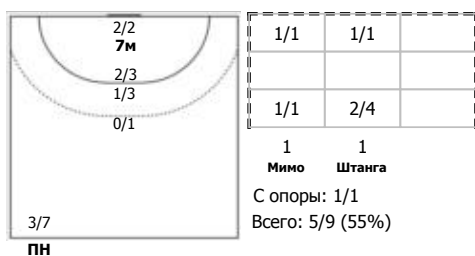

№10 Евстратов Алексей (Левый крайний)

№11 Буцких Илья (Линейный)

№13 Лукьянов Максим (Левый полусредний)

№14 Сидоров Данила (Центральный)

№21 Маслов Анатолий (Правый полусредний)

№23 Устюгов Григорий (Центральный)