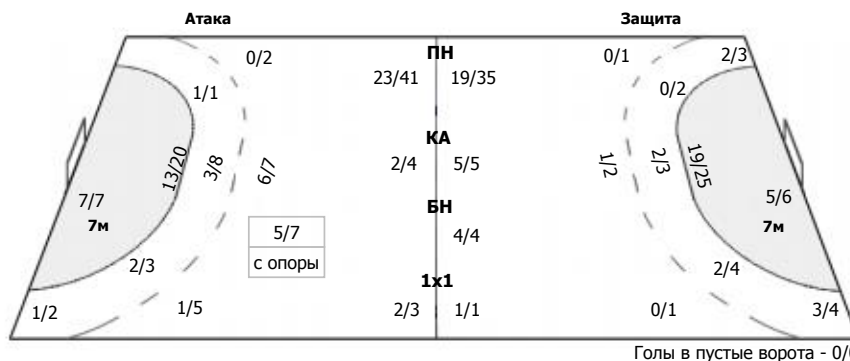

СГАУ-Саратов-2 (Саратов) - Олимп (Тольятти) 34:34 (17:16)

В Олимп, Тольятти

Команда

Голы/броски: 34/55 (61%)

4/4	2/3	5/6
5/7	1/5	3/4
3/5	8/12	3/3

Мимо: 2
Штанга: 4

Вратари

Сейвы/броски: 11/45 (24%)

0/5	1/6	3/6
1/11	4/4	1/7
1/2	0/2	0/2

ПН: 10/29 (34%)
7м: 1/6 (16%)
БП: 0/10 (0%)

№16 Красильников Алексей

0/5	1/6	3/6
1/11	4/4	1/7
1/2	0/2	0/2

ПН: 10/29 (34%)
7м: 1/6 (16%)
БП: 0/10 (0%)
Всего: 11/45 (24%)