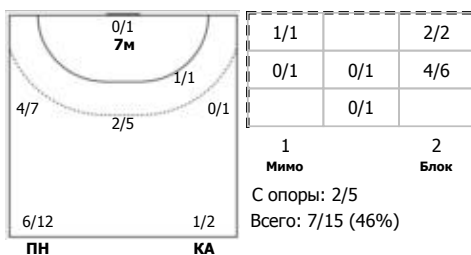

№36 Портягина Анастасия (Правый полусредний)

ПН КА

Условные обозначения: 7 м - 7-метровый штрафной бросок.

Тип атаки: ПН - позиционное нападение; КА - контратака; 1x1 - индивидуальный отрыв; БН - быстрое начало; БП - быстрый переход (включает КА, 1x1, БН).

Амплуа: В-вратарь; ЛК-левый крайний; ЛП-левый полусредний; Ц-разыгрывающий; ПП-правый полусредний; ПК-правый крайний; Л-линейный; П-полусредний; К-крайний.