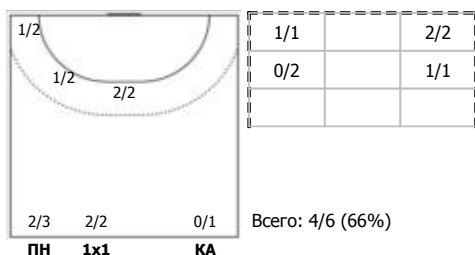

ФЕДЕРАЦИЯ ГАНДБОЛА РОССИИ

официальный сайт ФГР www.rushandball.ru размещает онлайн хода матча и статистические отчеты

Карта бросков

Соревнование: XXVI Чемпионат России 2018	Город: Ижевск	Зрители: 300	Время начала: 16:59
Этап: 1/2 за 5-8 (2)	Арена: ДС "Университет"	Вместимость: 1000	Время окончания: 18:25
Дата: 19.04.2018	Матч №: 126	Матч ID: 11037	Продолжительность: 1:26

Технический делегат: АЛЕШИН Игорь	Секундометрист: ДВОРЕЦКАЯ Кристина
Судьи: ГОМБАЛЕВСКАЯ Евгения, ЗАВЬЯЛОВА Анастасия	Секретарь: БЕЛЯЕВА Алевтина
Старший бригады секретарей: БЕЛЯЕВА Алевтина	Статистик-оператор: ИВАНОВА Светлана
	Статистик-секретарь: КУДРЯШЕВА Елена

Университет (Ижевск) - Ставрополье-СКФУ (Ставрополь) 27:24 (11:9)

А Университет, Ижевск

Игроки

Голы/броски

№2 Решетникова Наталья (Левый крайний)

ПН 1x1 КА