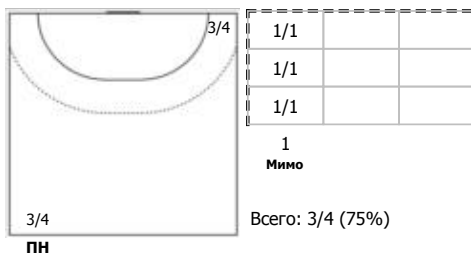

№10 Хвостунцева Ангелина (Правый полуср)