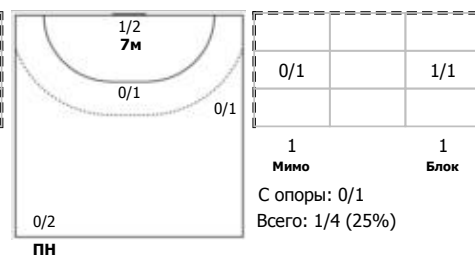

№7 Тургенева Ольга (Центральный)

ПН