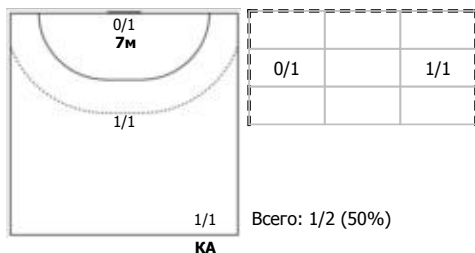

ФЕДЕРАЦИЯ ГАНДБОЛА РОССИИ

официальный сайт ФГР www.rushandball.ru размещает онлайн хода матча и статистические отчеты

Карта бросков

Соревнование: XXVI Чемпионат России 2018 Этап: 1/2 за 5-8 (2) Дата: 19.04.2018	Город: Ижевск Арена: ДС "Университет" Матч №: 126	Зрители: 300 Вместимость: 1000 Матч ID: 11037	Время начала: 16:59 Время окончания: 18:25 Продолжительность: 1:26

Технический делегат: АЛЕШИН Игорь Судьи: ГОМБАЛЕВСКАЯ Евгения, ЗАВЬЯЛОВА Анастасия Старший бригады секретарей: БЕЛЯЕВА Алевтина	Секундометрист: ДВОРЕЦКАЯ Кристина Секретарь: БЕЛЯЕВА Алевтина Статистик-оператор: ИВАНОВА Светлана Статистик-секретарь: КУДРЯШЕВА Елена

Университет (Ижевск) - Ставрополье-СКФУ (Ставрополь) 27:24 (11:9)

В Ставрополье-СКФУ, Ставрополь

Игроки

Голы/броски

№8 Ирина Алина (Линейный)