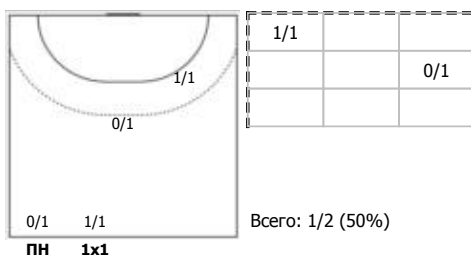

№4 Вахрушева Виктория (Правый крайний)

ПН 1x1