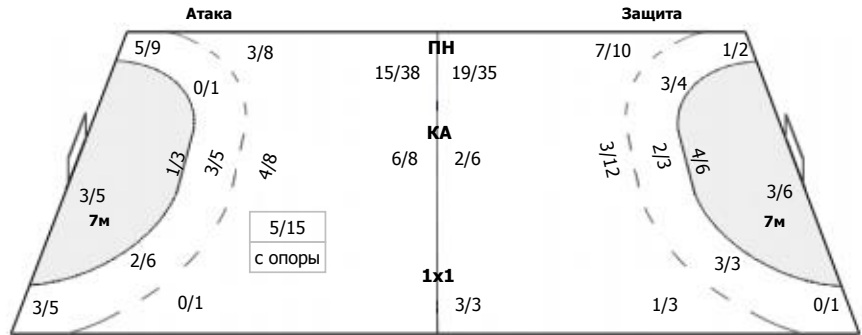

ФЕДЕРАЦИЯ ГАНДБОЛА РОССИИ

официальный сайт ФГР www.rushandball.ru размещает онлайн хода матча и статистические отчеты

Карта бросков

Соревнование: XXVI Чемпионат России 2018 Этап: 1/2 за 5-8 (2) Дата: 19.04.2018	Город: Ижевск Арена: ДС "Университет" Матч №: 126	Зрители: 300 Вместимость: 1000 Матч ID: 11037	Время начала: 16:59 Время окончания: 18:25 Продолжительность: 1:26

Технический делегат: АЛЕШИН Игорь Судьи: ГОМБАЛЕВСКАЯ Евгения, ЗАВЬЯЛОВА Анастасия Старший бригады секретарей: БЕЛЯЕВА Алевтина	Секундометрист: ДВОРЕЦКАЯ Кристина Секретарь: БЕЛЯЕВА Алевтина Статистик-оператор: ИВАНОВА Светлана Статистик-секретарь: КУДРЯШЕВА Елена

Университет (Ижевск) - Ставрополье-СКФУ (Ставрополь) 27:24 (11:9)

В Ставрополье-СКФУ, Ставрополь

Команда

Голы/броски: 24/51 (47%)

8/9		1/2
6/13		5/12
1/1	0/1	3/4

Мимо: 5
Штанга: 4

Вратари

Сейвы/броски: 14/41 (34%)

1/7		0/8
5/8	1/1	5/12
0/1	1/1	1/3

ПН: 8/26 (30%)
7м: 3/6 (50%)
БП: 3/9 (33%)

Голы в пустые ворота - 0/0

№12 Степаненко Анна

0/5		0/6
4/7	1/1	4/10
0/1	1/1	1/3

ПН: 6/22 (27%)
7м: 2/4 (50%)
БП: 3/8 (37%)
Всего: 11/34 (32%)

№77 Ламзина Дарья

1/2		0/2
1/1		1/2

ПН: 2/4 (50%)
7м: 1/2 (50%)
БП: 0/1 (0%)
Всего: 3/7 (42%)

7-метровые броски

Голы/броски: 3/5 (60%)

2/3		0/1
		1/1

№8 Иринулина Алина

0/1		

Всего:
0/1 (0%)

№18 Никифорова Галина

		0/1

Всего:
0/1 (0%)

№51 Шичкина Виктория

2/2		
		1/1

Всего:
3/3 (100%)

Условные обозначения: 7 м - 7-метровый штрафной бросок.

Тип атаки: ПН - позиционное нападение; КА - контратака; 1x1 - индивидуальный отрыв; БН - быстрое начало; БП - быстрый переход (включает КА, 1x1, БН).

Амплуа: В - вратарь; ЛК - левый крайний; ЛП - левый полусредний; Ц - разыгрывающий; ПП - правый полусредний; ПК - правый крайний; Л - линейный; П - полусредний; К - крайний.