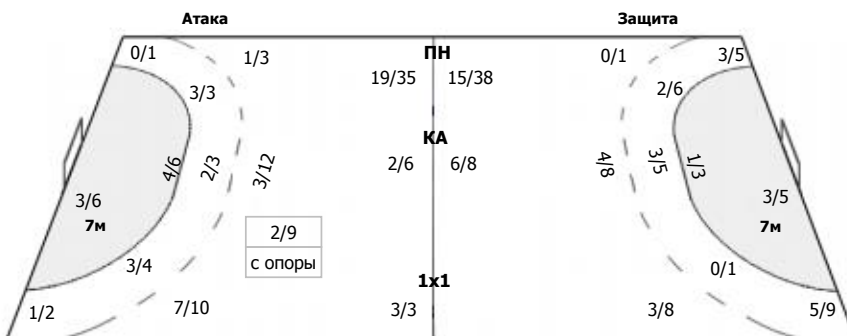

ФЕДЕРАЦИЯ ГАНДБОЛА РОССИИ

официальный сайт ФГР www.rushandball.ru размещает онлайн хода матча и статистические отчеты

Карта бросков

Соревнование: XXVI Чемпионат России 2018 Этап: 1/2 за 5-8 (2) Дата: 19.04.2018	Город: Ижевск Арена: ДС "Университет" Матч №: 126	Зрители: 300 Вместимость: 1000 Матч ID: 11037	Время начала: 16:59 Время окончания: 18:25 Продолжительность: 1:26

Технический делегат: АЛЕШИН Игорь Судьи: ГОМБАЛЕВСКАЯ Евгения, ЗАВЬЯЛОВА Анастасия Старший бригады секретарей: БЕЛЯЕВА Алевтина	Секундометрист: ДВОРЕЦКАЯ Кристина Секретарь: БЕЛЯЕВА Алевтина Статистик-оператор: ИВАНОВА Светлана Статистик-секретарь: КУДРЯШЕВА Елена

Университет (Ижевск) - Ставрополье-СКФУ (Ставрополь) 27:24 (11:9)

А Университет, Ижевск

Команда

Голы/броски: 27/50 (54%)

6/7		8/8
3/8	0/1	7/12
1/1	0/1	2/3

Мимо: 2
Штанга: 1
Блок: 6

Вратари

Сейвы/броски: 18/42 (42%)

1/9		1/2
7/13		7/12
0/1	1/1	1/4

ПН: 14/29 (48%)
7м: 2/5 (40%)
БП: 2/8 (25%)

Голы в пустые ворота - 0/0

№1 Пойлова Юлия

1/7		1/2
7/12		6/11
0/1	1/1	1/3

ПН: 13/25 (52%)
7м: 2/4 (50%)
БП: 2/8 (25%)
Всего: 17/37 (45%)

№12 Ваганова Анастасия

0/2		
0/1		1/1
		0/1

ПН: 1/4 (25%)
7м: 0/1 (0%)
Всего: 1/5 (20%)

7-метровые броски

Голы/броски: 3/6 (50%)

0/3		1/1
1/1		1/1

№7 Тургенева Ольга

0/1		1/1

Всего:
1/2 (50%)

№8 Береснева Екатерина

1/1		1/1

Всего:
2/2 (100%)

№11 Закиуллина Лилия

0/1		

Всего:
0/1 (0%)

№36 Портягина Анастасия

0/1		

Всего:
0/1 (0%)

Условные обозначения: 7 м - 7-метровый штрафной бросок.

Тип атаки: ПН - позиционное нападение; КА - контратака; 1x1 - индивидуальный отрыв; БН - быстрое начало; БП - быстрый переход (включает КА, 1x1, БН).

Амплуа: В - вратарь; ЛК - левый крайний; ЛЛП - левый полусредний; Ц - разыгрывающий; ПП - правый полусредний; ПК - правый крайний; Л - линейный; П - полусредний; К - крайний.