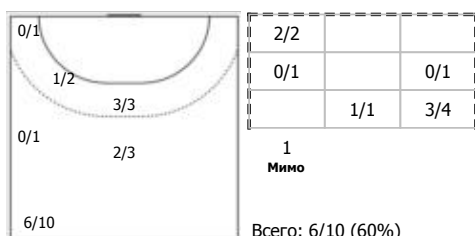

№34 Синицына София (Левый полусредний)