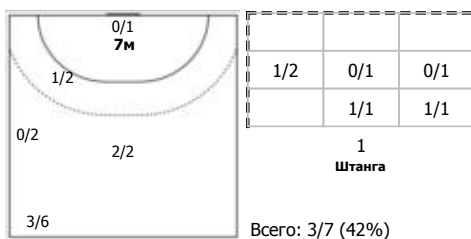

Динамо-Синара (Волгоград) - Звезда (Звенигород, МО) 27:24 (11:14)
В Звезда, Звенигород, МО

Игроки

Голы/броски

№4 Осипова Надежда (Центральный)

ПН

№7 Виноюкова Наталья (Левый полусредний)

ПН

№8 Климанцева Виктория (Левый крайний)