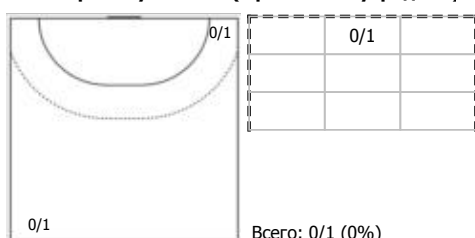

№17 Триобчук Алина (Правый полусредний)

ПН