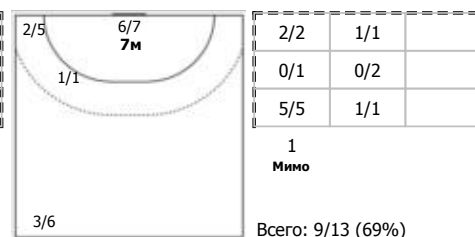

№34 Синицына София (Левый полусредний)

№72 Брежнева Анастасия (Линейный)

№88 Мухина Кристина (Центральный)

№97 Макина Анастасия (Правый крайний)

Условные обозначения: 7 м - 7-метровый штрафной бросок.

Тип атаки: ПН - позиционное нападение; КА - контратака; 1x1 - индивидуальный отрыв; БН - быстрое начало; БП - быстрый переход (включает КА, 1x1, БН).