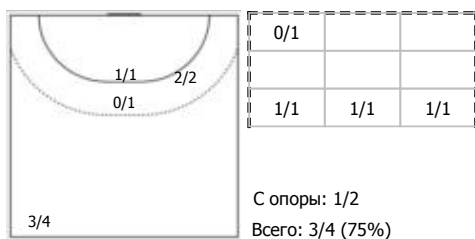

ФЕДЕРАЦИЯ ГАНДБОЛА РОССИИ

официальный сайт ФГР www.rushandball.ru размещает онлайн хода матча и статистические отчеты

Карта бросков

Соревнование: XXVI Чемпионат России 2018 Этап: 1/2 за 5-8 (1) Дата: 19.04.2018	Город: Волгоград Арена: СГЗ "Динамо" Матч №: 125	Зрители: 500 Вместимость: 1500 Матч ID: 11043	Время начала: 18:30 Время окончания: 19:54 Продолжительность: 1:24

Технический делегат: ДЕД Николай Судьи: КИСЕЛЕВ Дмитрий, КИЯШКО Алексей	Секундометрист: ТАМОЧКИНА Анна Секретарь: КУРДИНА Юлия Статистик-оператор: ТИХОНОВ Валентин Статистик-секретарь: ПЛОХОВА Алла

Динамо-Синара (Волгоград) - Звезда (Звенигород, МО) 27:24 (11:14)
В Звезда, Звенигород, МО

Игроки

Голы/броски

№4 Осипова Надежда (Центральный)

ПН