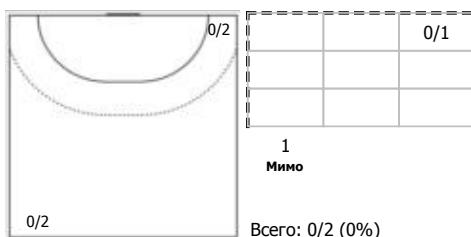

№15 Алирзаева Кристина (Правый крайний)