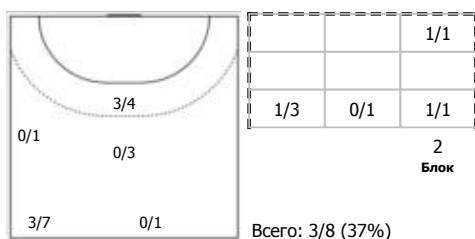

№34 Синицына София (Левый полусредний)

№72 Брежнева Анастасия (Линейный)

№88 Мухина Кристина (Центральный)

№97 Макина Анастасия (Правый крайний)

Условные обозначения: 7 м - 7-метровый штрафной бросок.

Тип атаки: ПН - позиционное нападение; КА - контратака; 1x1 - индивидуальный отрыв; БН - быстрое начало; БП - быстрый переход (включает КА, 1x1, БН).