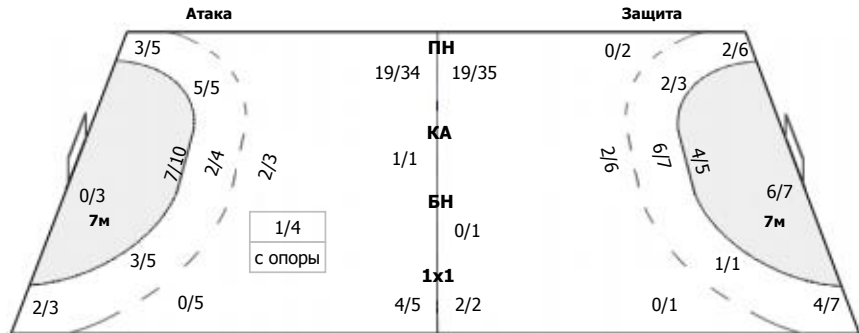

0/5	0/1	1/2
2/4	2/2	2/2
3/12	1/5	1/6

ПН: 10/29 (34%)
7м: 1/7 (14%)
БП: 1/3 (33%)

№12 Шулега Дарина

0/3		
	1/1	
2/7	0/2	0/1

ПН: 3/10 (30%)
7м: 0/3 (0%)
БП: 0/1 (0%)
Всего: 3/14 (21%)

№16 Аношкина Эвелина

0/2		1/2
2/4	1/1	2/2
1/4	1/3	1/5