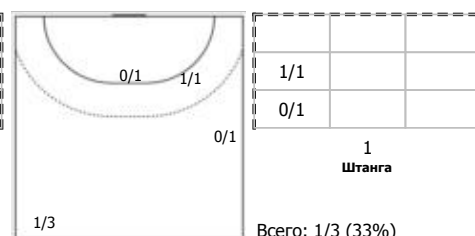

№88 Мухина Кристина (Центральный)