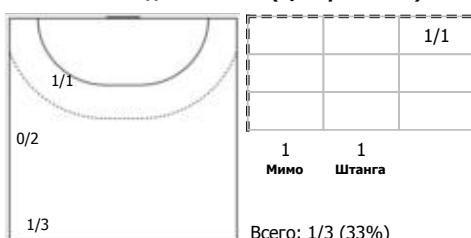

№21 Листопад Анастасия (Центральный)

ПН