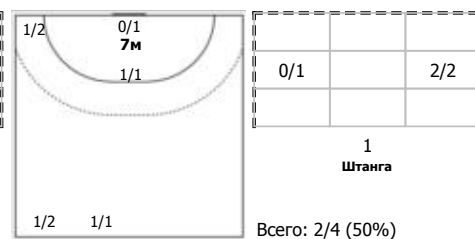

Динамо-Синара (Волгоград) - Звезда (Звенигород, МО) 27:24 (11:14)
В Звезда, Звенигород, МО

Игроки

Голы/броски

№4 Осипова Надежда (Центральный)

ПН

№7 Виноюкова Наталья (Левый полусредний)

ПН

№8 Климанцева Виктория (Левый крайний)