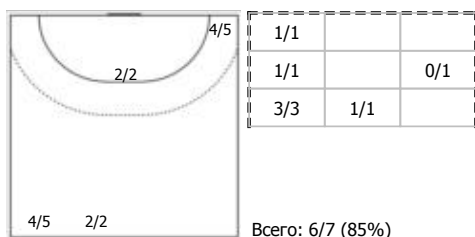

ФЕДЕРАЦИЯ ГАНДБОЛА РОССИИ

официальный сайт ФГР www.rushandball.ru размещает онлайн хода матча и статистические отчеты

Карта бросков

Соревнование: XXVI Чемпионат России 2018 Этап: 1/2 за 5-8 (1) Дата: 19.04.2018	Город: Волгоград Арена: СГЗ "Динамо" Матч №: 125	Зрители: 500 Вместимость: 1500 Матч ID: 11043	Время начала: 18:30 Время окончания: 19:54 Продолжительность: 1:24

Технический делегат: ДЕД Николай Судьи: КИСЕЛЕВ Дмитрий, КИЯШКО Алексей	Секундометрист: ТАМОЧКИНА Анна Секретарь: КУРДИНА Юлия Статистик-оператор: ТИХОНОВ Валентин Статистик-секретарь: ПЛОХОВА Алла

Динамо-Синара (Волгоград) - Звезда (Звенигород, МО) 27:24 (11:14)

А Динамо-Синара, Волгоград

Игроки

Голы/броски

№13 Старшова Анастасия (Правый крайний)