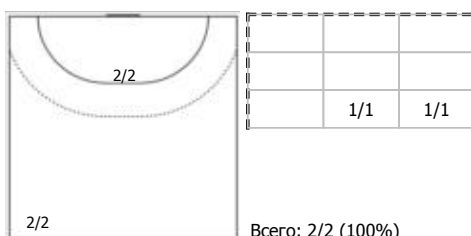

№34 Синицына София (Левый полусредний)

№72 Брежнева Анастасия (Линейный)

№88 Мухина Кристина (Центральный)

№97 Макина Анастасия (Правый крайний)

Условные обозначения: 7 м - 7-метровый штрафной бросок.

Тип атаки: ПН - позиционное нападение; КА - контратака; 1x1 - индивидуальный отрыв; БН - быстрое начало; БП - быстрый переход (включает КА, 1x1, БН).