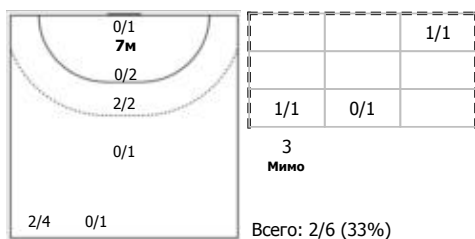

ПН

№63 Церковнюк Анастасия (Центральный)

ПН

№75 Амельченко Алена (Линейный)

ПН 1x1

№77 Никитина Ирина (Левый полусредний)

ПН 1x1

№83 Захарова Татьяна (Левый крайний)