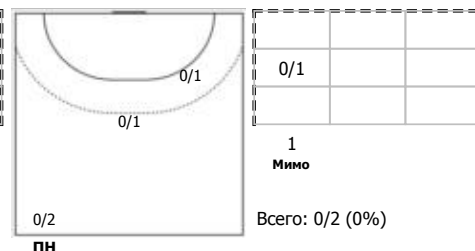

№47 Загордонская Арина (Правый полусред)