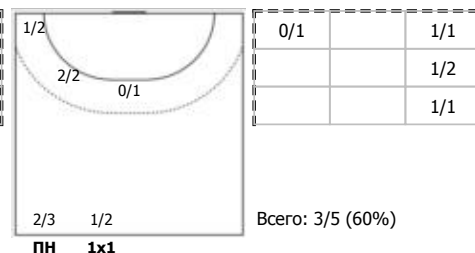

№8 Климанцева Виктория (Левый крайний)