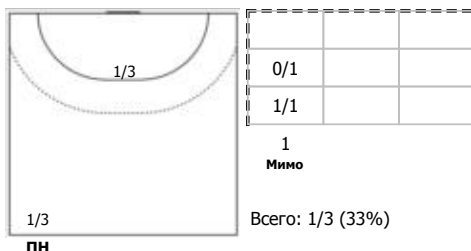

№39 Герасимова Станислава (Линейный)