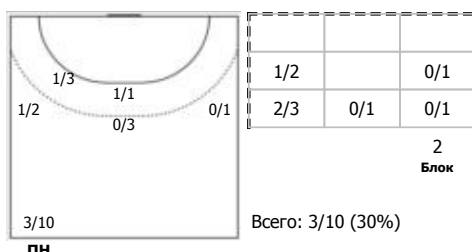

№34 Синицына София (Левый полусредний)