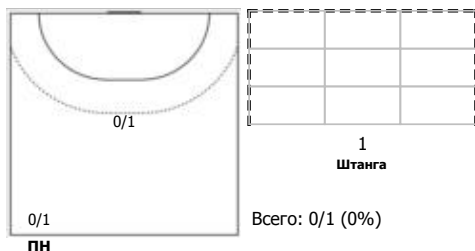

№55 Никитина Наталья (Правый полусред)