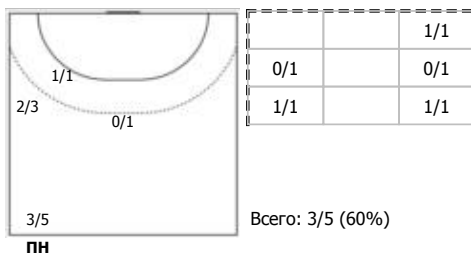

№7 Винокурова Наталья (Левый полусредний)