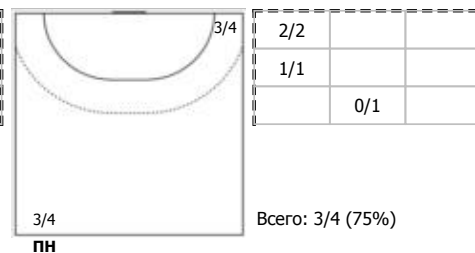

№77 Никитина Ирина (Левый полусредний)

№83 Захарова Татьяна (Левый крайний)

№93 Богдашева Анна (Правый крайний)

Условные обозначения: 7 м - 7-метровый штрафной бросок.

Тип атаки: ПН - позиционное нападение; КА - контратака; 1x1 - индивидуальный отрыв; БН - быстрое начало; БП - быстрый переход (включает КА, 1x1, БН).