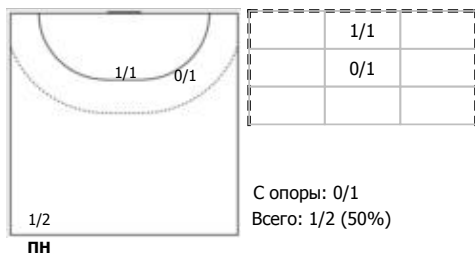

ФЕДЕРАЦИЯ ГАНДБОЛА РОССИИ

официальный сайт ФГР www.rushandball.ru размещает онлайн хода матча и статистические отчеты

Карта бросков

Соревнование: XXVI Чемпионат России 2018 Этап: 1/2 за 5-8 (1) Дата: 22.04.2018	Город: Звенигород Арена: СК "Звезда" Матч №: 129	Зрители: 500 Вместимость: 1000 Матч ID: 11044	Время начала: 18:00 Время окончания: 19:28 Продолжительность: 1:28

Технический делегат: ХУДОЕРКО Валерий Судьи: АНТАШЕВ Антон, МУСАТОВ Денис	Секундометрист: САЙФУЛИНА Гульфия Секретарь: АФЛИТУЛИНА Муниря Статистик-оператор: ГОНЧАР Максим Статистик-секретарь: БАРАНОВСКИЙ Иван

Звезда (Звенигород, МО) - Динамо-Синара (Волгоград) 25:19 (13:10)
А Звезда, Звенигород, МО

Игроки

Голы/броски

№4 Осипова Надежда (Центральный)