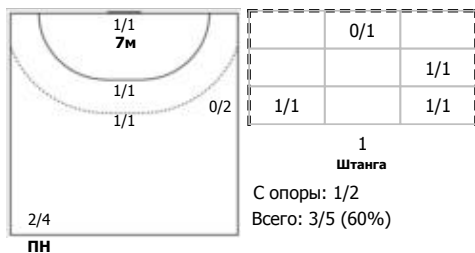

№21 Листопад Анастасия (Центральный)

№39 Герасимова Станислава (Линейный)

№47 Загордонская Арина (Правый полусред)

№55 Никитина Наталья (Правый полусред)

№63 Церковнюк Анастасия (Центральный)

№75 Амельченко Алена (Линейный)

№77 Никитина Ирина (Левый полусредний)

№83 Захарова Татьяна (Левый крайний)

№93 Богдашева Анна (Правый крайний)

Условные обозначения: 7 м - 7-метровый штрафной бросок.

Тип атаки: ПН - позиционное нападение; КА - контратака; 1x1 - индивидуальный отрыв; БН - быстрое начало; БП - быстрый переход (включает КА, 1x1, БН).