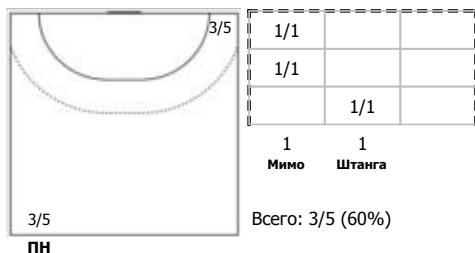

ФЕДЕРАЦИЯ ГАНДБОЛА РОССИИ

официальный сайт ФГР www.rushandball.ru размещает онлайн хода матча и статистические отчеты

Карта бросков

Соревнование: XXVI Чемпионат России 2018 Этап: 1/2 за 5-8 (1) Дата: 22.04.2018	Город: Звенигород Арена: СК "Звезда" Матч №: 129	Зрители: 500 Вместимость: 1000 Матч ID: 11044	Время начала: 18:00 Время окончания: 19:28 Продолжительность: 1:28

Технический делегат: ХУДОЕРКО Валерий Судьи: АНТАШЕВ Антон, МУСАТОВ Денис	Секундометрист: САЙФУЛИНА Гульфия Секретарь: АФЛИТУЛИНА Мунира Статистик-оператор: ГОНЧАР Максим Статистик-секретарь: БАРАНОВСКИЙ Иван

Звезда (Звенигород, МО) - Динамо-Синара (Волгоград) 25:19 (13:10)

В Динамо-Синара, Волгоград

Игроки

Голы/броски

№13 Старшова Анастасия (Правый крайний)