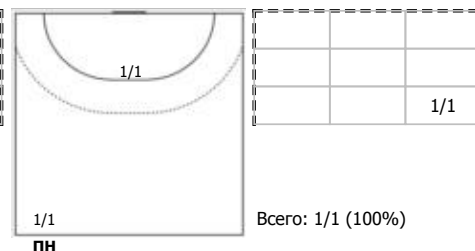

№77 Никитина Ирина (Левый полусредний)

№83 Захарова Татьяна (Левый крайний)

№93 Богдашева Анна (Правый крайний)

Условные обозначения: 7 м - 7-метровый штрафной бросок.

Тип атаки: ПН - позиционное нападение; КА - контратака; 1x1 - индивидуальный отрыв; БН - быстрое начало; БП - быстрый переход (включает КА, 1x1, БН).