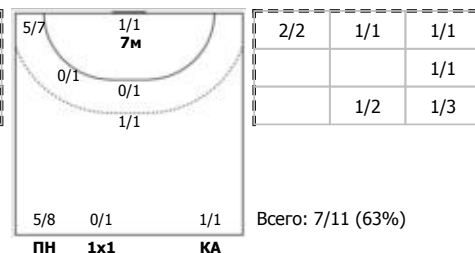

Звезда (Звенигород, МО) - Динамо-Синара (Волгоград) 25:19 (13:10)

В Динамо-Синара, Волгоград

Игроки

Голы/броски

№13 Старшова Анастасия (Правый крайний)

№15 Алирзаева Кристина (Правый крайний)

№19 Маркова Юлия (Левый крайний)