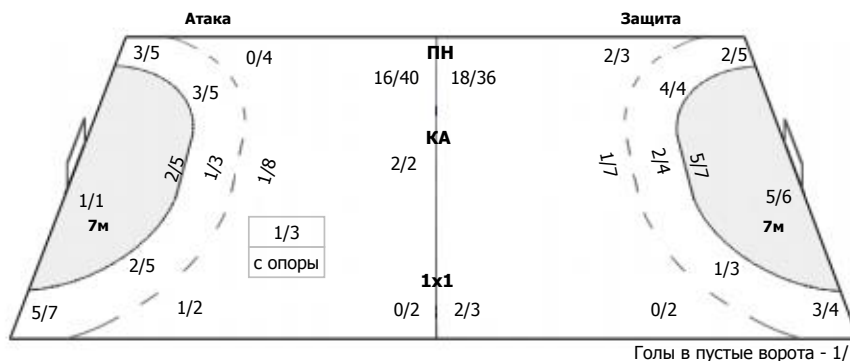

1/5	1/4	0/2
4/7	1/1	2/4
2/7	3/4	1/6

ПН: 13/31 (41%)
7м: 1/6 (16%)
БП: 1/3 (33%)

Голы в пустые ворота - 1/1

№1 Верещак Анна

0/1		
	0/1	

7м: 0/2 (0%)
Всего: 0/2 (0%)

№37 Титовская Анастасия

1/3	0/2	0/1
4/6	1/1	1/1
2/6	3/3	1/5