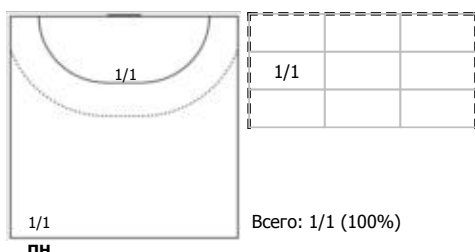

№27 Колодяжная Оксана (Линейный)