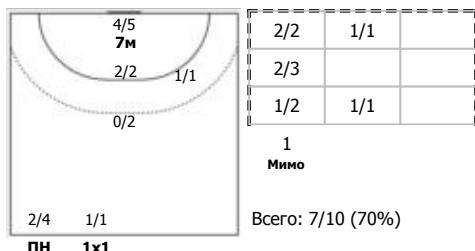

№21 Листопад Анастасия (Центральный)