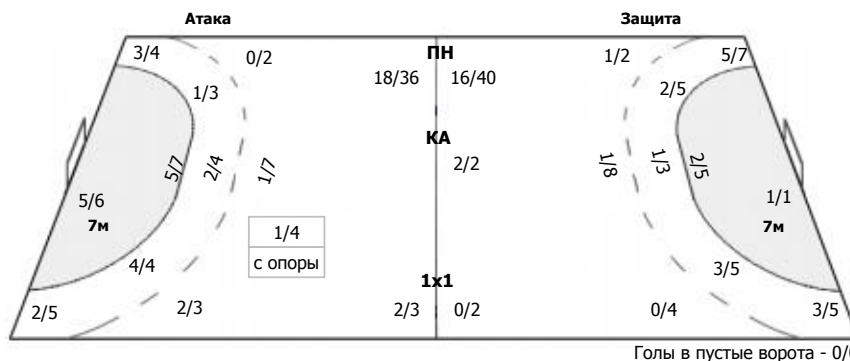

1/4	2/3	0/1
1/6		1/2
2/5	2/4	5/7

ПН: 12/27 (44%)
7м: 0/1 (0%)
БП: 2/4 (50%)

№12 Шулега Дарина

1/4	2/3	
1/6		1/2
2/5	2/3	5/6

ПН: 12/24 (50%)
7м: 0/1 (0%)
БП: 2/4 (50%)
Всего: 14/29 (48%)

№16 Аношкина Эвелина