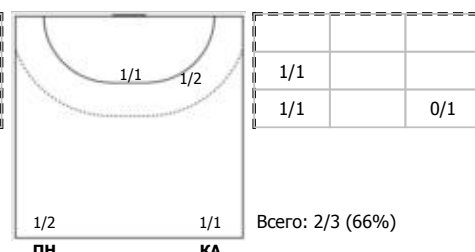

№71 Кузнецова Екатерина (Центральный)