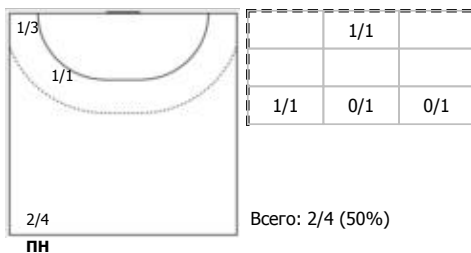

№77 Никитина Ирина (Левый полусредний)

№83 Захарова Татьяна (Левый крайний)

№93 Богдашева Анна (Правый крайний)

Условные обозначения: 7 м - 7-метровый штрафной бросок.

Тип атаки: ПН - позиционное нападение; КА - контратака; 1x1 - индивидуальный отрыв; БН - быстрое начало; БП - быстрый переход (включает КА, 1x1, БН).