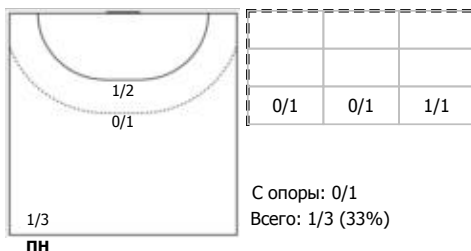

№63 Церковнюк Анастасия (Центральный)