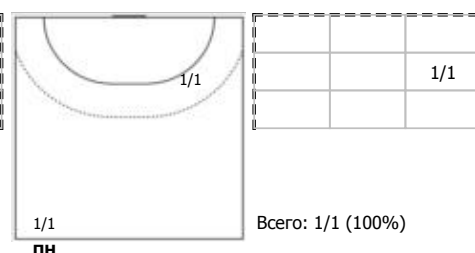

№97 Макина Анастасия (Правый крайний)

Условные обозначения: 7 м - 7-метровый штрафной бросок.

Тип атаки: ПН - позиционное нападение; КА - контратака; 1x1 - индивидуальный отрыв; БН - быстрое начало; БП - быстрый переход (включает КА, 1x1, БН).