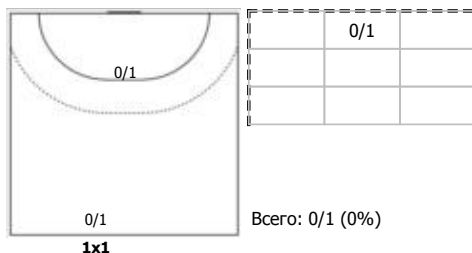

Звезда (Звенигород, МО) - Динамо-Синара (Волгоград) 25:19 (13:10)

В Динамо-Синара, Волгоград

Игроки

Голы/броски

№13 Старшова Анастасия (Правый крайний)

№15 Алирзаева Кристина (Правый крайний)

№19 Маркова Юлия (Левый крайний)