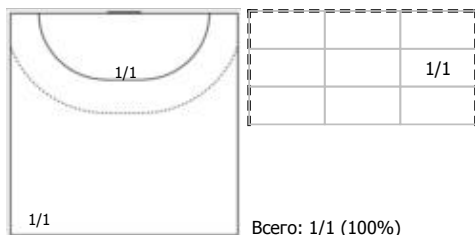

ФЕДЕРАЦИЯ ГАНДБОЛА РОССИИ

официальный сайт ФГР www.rushandball.ru размещает онлайн хода матча и статистические отчеты

Карта бросков

Соревнование: XXVI Чемпионат России 2018 Этап: 1/2 (1) Дата: 19.04.2018	Город: Краснодар Арена: Дворец спорта "ОЛИМП" Матч №: 123	Зрители: 1100 Вместимость: 3000 Матч ID: 11045	Время начала: 19:31 Время окончания: 20:56 Продолжительность: 1:25

Технический делегат: ЛИТВИНОВ Юрий Судьи: ВОЛОДЬКОВ Николай, ЗОТИН Евгений Старший бригады секретарей: СНОПОК Людмила	Секундометрист: ЖУРМАН Анастасия Секретарь: БАКСУКОВА Елена Статистик-оператор: БАТИНОВСКИЙ Владимир Статистик-секретарь: САДОВСКИЙ Юрий

Кубань (Краснодар) - Лада (Тольятти) 27:34 (14:16)

В Лада, Тольятти

Игроки

Голы/броски

№7 Какмоля Юлия (Линейный)

ПН