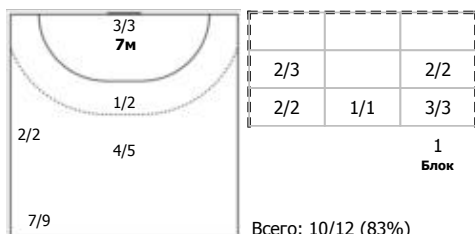

№13 Ведехина Полина (Полусредний)

ПН