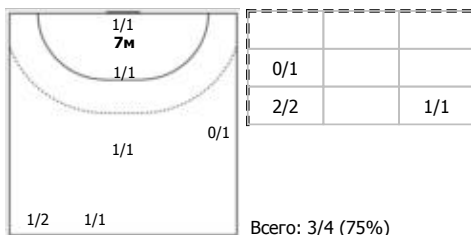

Кубань (Краснодар) - Лада (Тольятти) 27:34 (14:16)

В Лада, Тольятти

Игроки

Голы/броски

№7 Какмоля Юлия (Линейный)

ПН

№8 Михайличенко Елена (Центральный)

ПН 1x1