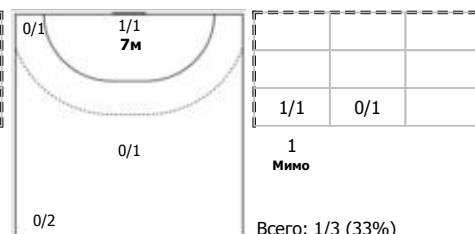

№11 Дмитриева Дарья (Центральный)

ПН

№13 Ведехина Полина (Полусредний)

ПН

№21 Санникова Александра (Левый крайний)

ПН

№28 Носикова Алёна (Левый крайний)

ПН