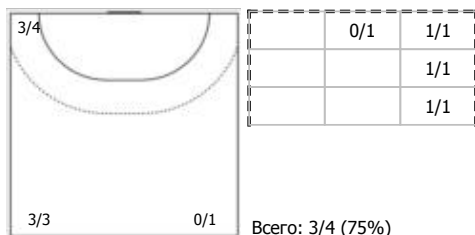

№29 Уткина Елена (Вратарь)

1x1

№77 Новосёлова Анастасия (Правый крайний)

ПН

№87 Снопина Ирина (Линейный)

ПН

БН КА

№91 Тарасова Кристина (Левый крайний)