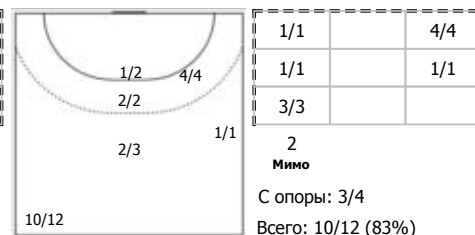

№11 Дмитриева Дарья (Центральный)

ПН