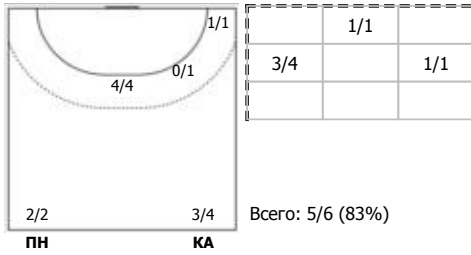

ФЕДЕРАЦИЯ ГАНДБОЛА РОССИИ

официальный сайт ФГР www.rushandball.ru размещает онлайн хода матча и статистические отчеты

Карта бросков

Соревнование: Кубок России среди женских команд	Город: Ростов-на-Дону	Зрители: 2374	Время начала: 19:35
Этап: 1/2 (2)	Арена: ГУП РО "ОДФК" Дворец спорта	Вместимость: 3000	Время окончания: 20:58
Дата: 18.05.2018	Матч №: ПФ/2	Матч ID: 11083	Продолжительность: 1:23

Технический делегат: ТАРАНУХИН Юрий	Секундометрист: ПОДДУБНЫЙ Юрий
Судьи: АЛПАИДЗЕ Виктория, БЕРЕЗКИНА Татьяна	Секретарь: ГОРШКОВА Светлана
Старший бригады секретарей:	Статистик-оператор: ОВЧИННИКОВА Алия
	Статистик-секретарь: ДЕНИСЕНКО Юлия

Ростов-Дон (Ростов-на-Дону) - Динамо-Синара (Волгоград) 37:23 (20:10)

А Ростов-Дон, Ростов-на-Дону

Игроки

Голы/броски

№6 Манагарова Юлия (Правый крайний)