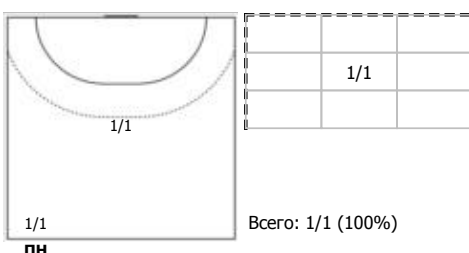

№20 Ганичева Валерия (Правый полусредний)

№22 Баранова Евгения (Левый полусредний)

№27 Колодяжная Оксана (Линейный)

№34 Синицына София (Левый полусредний)

№37 Титовская Анастасия (Вратарь)

№57 Панченко Ирина (Вратарь)