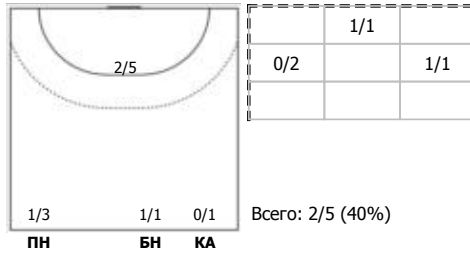

Ростов-Дон (Ростов-на-Дону) - Динамо-Синара (Волгоград) 37:23 (20:10)

А Ростов-Дон, Ростов-на-Дону

Игроки

Голы/броски

№6 Манагарова Юлия (Правый крайний)

№7 Петрова Майя (Линейный)

№8 Сень Анна (Левый полусредний)