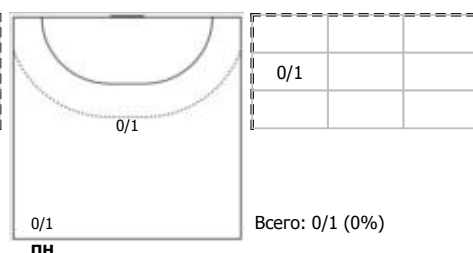

№20 Ганичева Валерия (Правый полусредний)

№22 Баранова Евгения (Левый полусредний)

№27 Колодяжная Оксана (Линейный)

№34 Синицына София (Левый полусредний)

№37 Титовская Анастасия (Вратарь)

№57 Панченко Ирина (Вратарь)