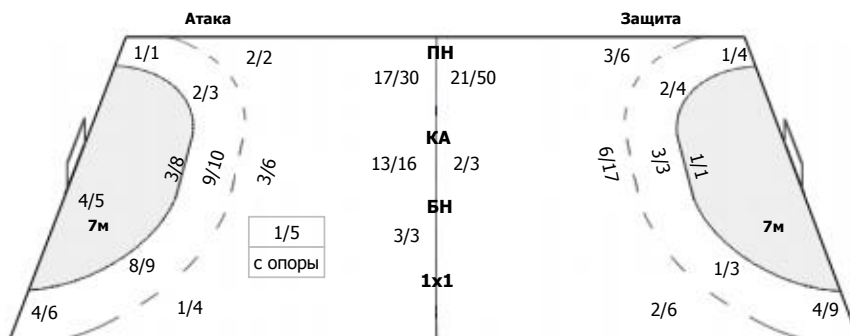

	1/1	0/1
5/14	5/5	4/11
1/4	5/6	0/1

ПН: 21/41 (51%)
7м: (%)
БП: 0/2 (0%)

Голы в пустые ворота - 1/1

№1 Мехдиева Галина

3/9	3/3	2/5
1/2	3/4	0/1

ПН: 12/22 (54%)
БП: 0/2 (0%)
Всего: 12/24 (50%)

№21 Седойкина Анна