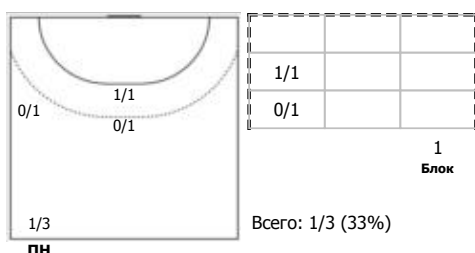

№20 Ганичева Валерия (Правый полусредний)

№22 Баранова Евгения (Левый полусредний)

№27 Колодяжная Оксана (Линейный)

№34 Синицына София (Левый полусредний)

№37 Титовская Анастасия (Вратарь)

№57 Панченко Ирина (Вратарь)