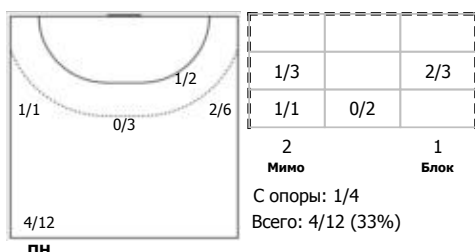

№20 Ганичева Валерия (Правый полусредний)