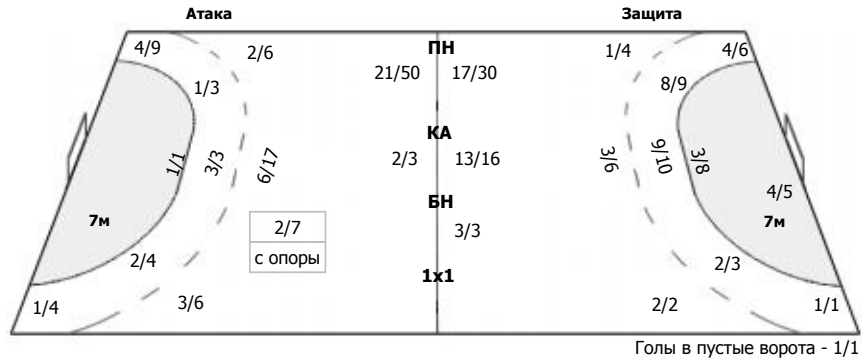

	0/4	0/1
4/21	1/1	3/16
0/1		1/1

ПН: 7/24 (29%)
7м: 0/3 (0%)
БП: 2/18 (11%)

Голы в пустые ворота - 1/1

№1 Верещак Анна

	0/2	
2/3	1/1	0/6

ПН: 3/7 (42%)
БП: 0/5 (0%)
Всего: 3/12 (25%)

№37 Титовская Анастасия

	0/2	0/1
1/12		2/7
		1/1