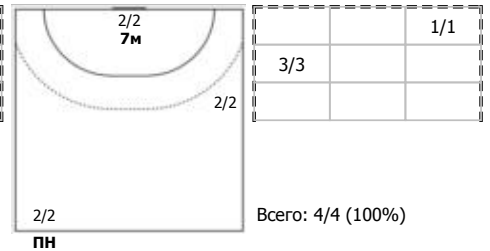

№13 Вяхирева Анна (Правый полусредний)

№15 Судакова Марина (Правый крайний)

№19 Макеева Ксения (Линейный)

№23 Калиниченко Регина (Левый полусредний)

№28 Дембеле Сираба (Левый крайний)

№32 Булатович Катарина (Правый полусредний)