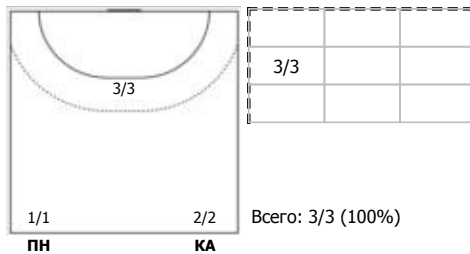

№13 Вяхирева Анна (Правый полусредний)

№15 Судакова Марина (Правый крайний)

№19 Макеева Ксения (Линейный)

№23 Калиниченко Регина (Левый полусредний)

№28 Дембеле Сираба (Левый крайний)

№32 Булатович Катарина (Правый полусредний)