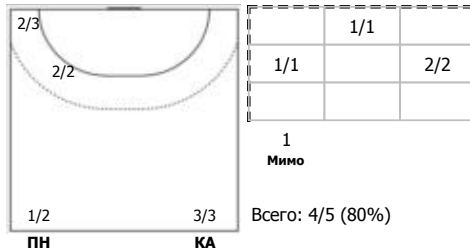

№13 Вяхирева Анна (Правый полусредний)

№15 Судакова Марина (Правый крайний)

№19 Макеева Ксения (Линейный)

№23 Калиниченко Регина (Левый полусредний)

№28 Дембеле Сираба (Левый крайний)

№32 Булатович Катарина (Правый полусредний)