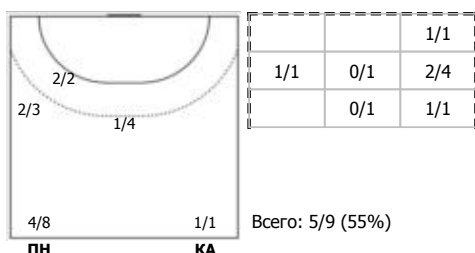

№67 Турусина Виктория (Левый полусредний)