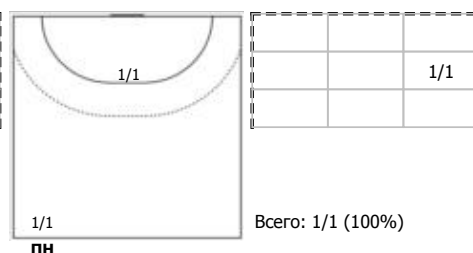

№72 Брежнева Анастасия (Линейный)

Условные обозначения: 7 м - 7-метровый штрафной бросок.

Тип атаки: ПН - позиционное нападение; КА - контратака; 1x1 - индивидуальный отрыв; БН - быстрое начало; БП - быстрый переход (включает КА, 1x1, БН).

Амплуа: В-вратарь; ЛК-левый крайний; ЛП-левый полусредний; Ц-разыгрывающий; ПП-правый полусредний; ПК-правый крайний; Л-линейный; П-полусредний; К-крайний.