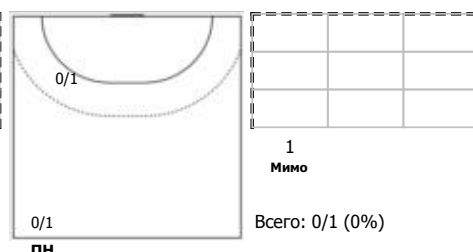

№27 Колодяжная Оксана (Линейный)