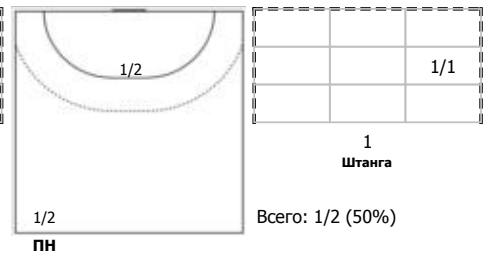

№19 Макеева Ксения (Линейный)