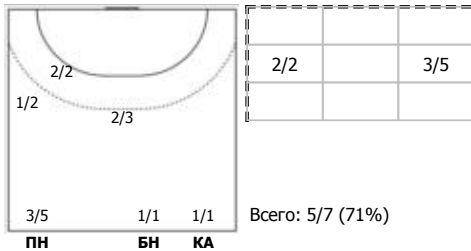

№13 Вяхирева Анна (Правый полусредний)

№15 Судакова Марина (Правый крайний)

№19 Макеева Ксения (Линейный)

№23 Калиниченко Регина (Левый полусредний)

№28 Дембеле Сираба (Левый крайний)

№32 Булатович Катарина (Правый полусредний)