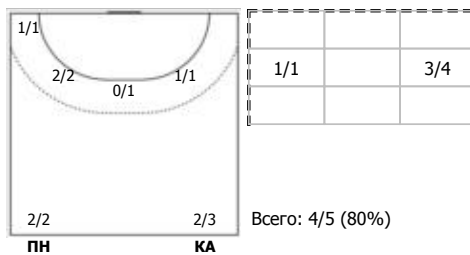

№71 Степанова Александра (Линейный)