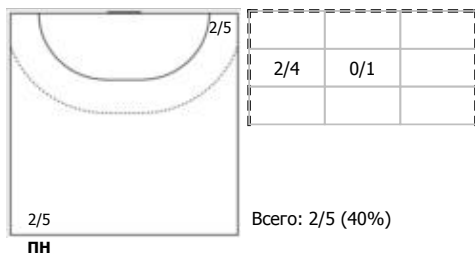

ФЕДЕРАЦИЯ ГАНДБОЛА РОССИИ

официальный сайт ФГР www.rushandball.ru размещает онлайн хода матча и статистические отчеты

Карта бросков

Соревнование: Кубок России среди женских команд	Город: Ростов-на-Дону	Зрители: 2374	Время начала: 19:35
Этап: 1/2 (2)	Арена: ГУП РО "ОДФК" Дворец спорта	Вместимость: 3000	Время окончания: 20:58
Дата: 18.05.2018	Матч №: ПФ/2	Матч ID: 11083	Продолжительность: 1:23

Технический делегат: ТАРАНУХИН Юрий	Секундометрист: ПОДДУБНЫЙ Юрий
Судьи: АЛПАИДЗЕ Виктория, БЕРЕЗКИНА Татьяна	Секретарь: ГОРШКОВА Светлана
Старший бригады секретарей:	Статистик-оператор: ОВЧИННИКОВА Алия
	Статистик-секретарь: ДЕНИСЕНКО Юлия

Ростов-Дон (Ростов-на-Дону) - Динамо-Синара (Волгоград) 37:23 (20:10)

В Динамо-Синара, Волгоград

Игроки

Голы/броски

№13 Старшова Анастасия (Правый крайний)