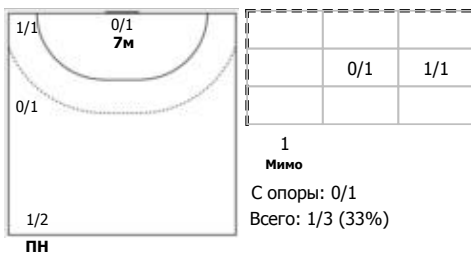

№33 Ильина Екатерина (Центральный)