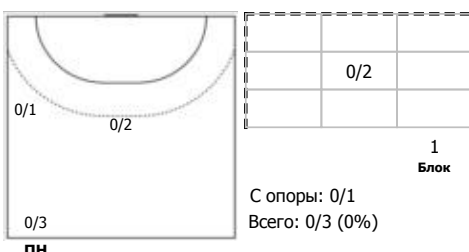

№22 Баранова Евгения (Левый полусредний)