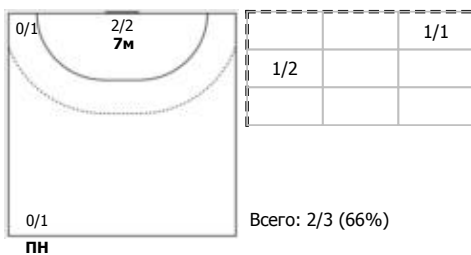

№33 Ильина Екатерина (Центральный)

№71 Степанова Александра (Линейный)

№86 Кабрал Барбоса Александрина (Левый)

№99 Борщенко Виктория (Левый крайний)

Условные обозначения: 7 м - 7-метровый штрафной бросок.