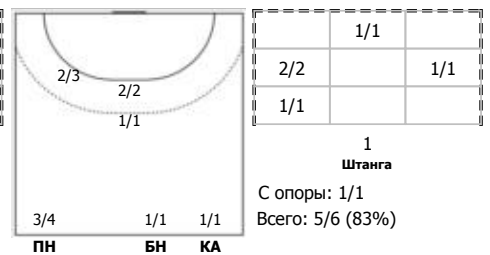

№86 Кабрал Барбоса Александрина (Левый)