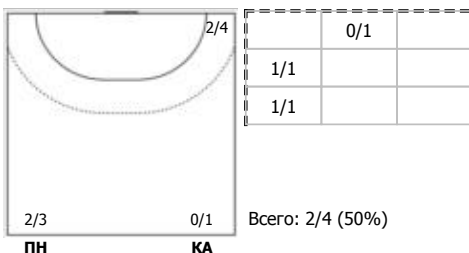

Ростов-Дон (Ростов-на-Дону) - Динамо-Синара (Волгоград) 37:23 (20:10)

В Динамо-Синара, Волгоград

Игроки

Голы/броски

№13 Старшова Анастасия (Правый крайний)

№15 Алирзаева Кристина (Правый крайний)

№19 Маркова Юлия (Левый крайний)