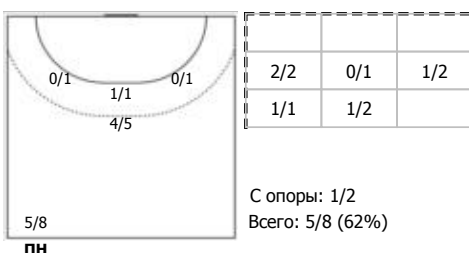

№71 Кузнецова Екатерина (Центральный)