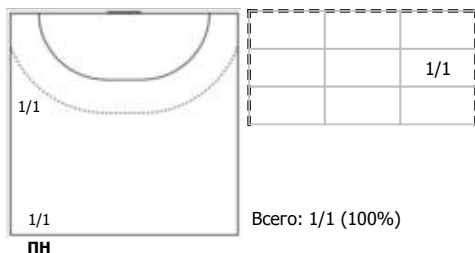

ФЕДЕРАЦИЯ ГАНДБОЛА РОССИИ

официальный сайт ФГР www.rushandball.ru размещает онлайн хода матча и статистические отчеты

Карта бросков

Соревнование: XXVI Чемпионат России 2018 Этап: Финал Дата: 27.04.2018	Город: Ростов-на-Дону Арена: ГБУ РО СШОР № 8 (Дворец спорта) Матч №: 135	Зрители: 2000 Вместимость: 3000 Матч ID: 11145	Время начала: 19:00 Время окончания: 20:30 Продолжительность: 1:30

Технический делегат: ОЧЕРЕТИН Геннадий Судьи: КАВЕШНИКОВ Андрей, ПЛОТНИКОВ Петр Старший бригады секретарей: ДАНИЛКОВА Татьяна	Секундометрист: ГОРШКОВА Светлана Секретарь: ФАСТОВА Татьяна Статистик-оператор: ВОРОНИН Владислав Статистик-секретарь: ОБЧИННИКОВА Алия

Ростов-Дон (Ростов-на-Дону) - Лада (Тольятти) 27:26 (10:9)

В Лада, Тольятти

Игроки

Голы/броски

№8 Михайличенко Елена (Центральный)