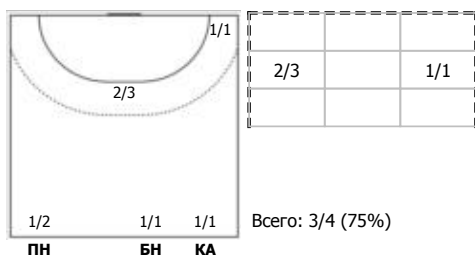

ФЕДЕРАЦИЯ ГАНДБОЛА РОССИИ

официальный сайт ФГР www.rushandball.ru размещает онлайн хода матча и статистические отчеты

Карта бросков

Соревнование: XXVI Чемпионат России 2018 Этап: Финал Дата: 27.04.2018	Город: Ростов-на-Дону Арена: ГБУ РО СШОР № 8 (Дворец спорта) Матч №: 135	Зрители: 2000 Вместимость: 3000 Матч ID: 11145	Время начала: 19:00 Время окончания: 20:30 Продолжительность: 1:30

Технический делегат: ОЧЕРЕТИН Геннадий Судьи: КАВЕШНИКОВ Андрей, ПЛОТНИКОВ Петр	Секундометрист: ГОРШКОВА Светлана Секретарь: ФАСТОВА Татьяна Статистик-оператор: ВОРОНИН Владислав Статистик-секретарь: ОВЧИННИКОВА Алия

Ростов-Дон (Ростов-на-Дону) - Лада (Тольятти) 27:26 (10:9)
А Ростов-Дон, Ростов-на-Дону

Игроки

Голы/броски

№6 Манагарова Юлия (Правый крайний)