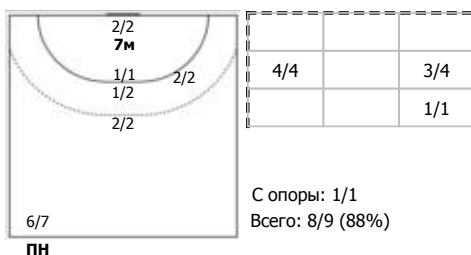

№9 Родригес Бело Ана Паула (Центральный)