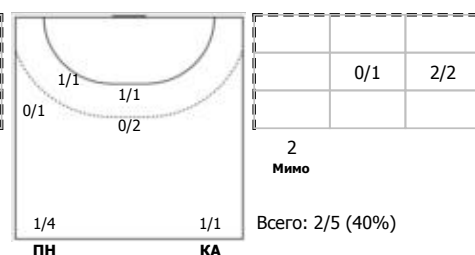

№86 Кабрал Барбоса Александрина (Левый)

Условные обозначения: 7 м - 7-метровый штрафной бросок.
Тип атаки: ПН - позиционное нападение; КА - контратака; 1x1 - индивидуальный отрыв; БН - быстрое начало; БП - быстрый переход (включает КА, 1x1, БН).
Амплуа: В-вратарь; ЛК-левый крайний; ЛП-левый полусредний; Ц-разыгрывающий; ПП-правый полусредний; ПК-правый крайний; Л-линейный; П-полусредний; К-крайний.