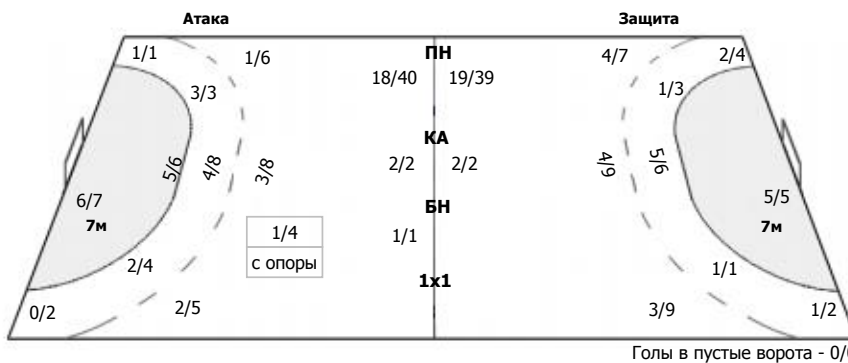

##### Вратари

Сейвы/броски: 15/41 (36%)

3/15		5/18
2/3	2/2	3/3

ПН: 15/34 (44%)  
7м: 0/5 (0%)  
БП: 0/2 (0%)