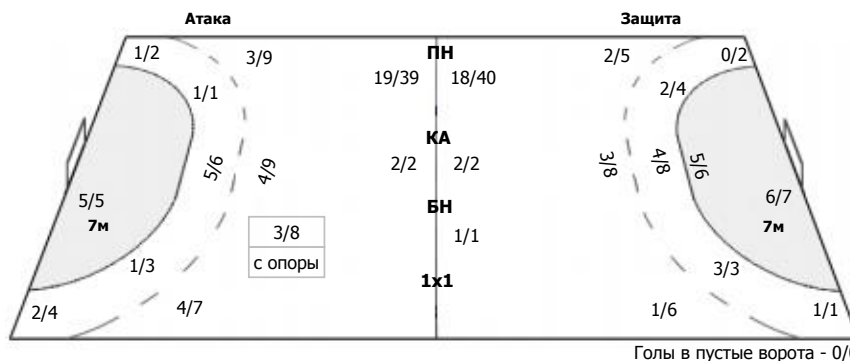

ФЕДЕРАЦИЯ ГАНДБОЛА РОССИИ

официальный сайт ФГР www.rushandball.ru размещает онлайн хода матча и статистические отчеты

Карта бросков

Соревнование: XXVI Чемпионат России 2018 Этап: Финал Дата: 27.04.2018	Город: Ростов-на-Дону Арена: ГБУ РО СШОР № 8 (Дворец спорта) Матч №: 135	Зрители: 2000 Вместимость: 3000 Матч ID: 11145	Время начала: 19:00 Время окончания: 20:30 Продолжительность: 1:30

Технический делегат: ОЧЕРЕТИН Геннадий Судьи: КАВЕШНИКОВ Андрей, ПЛОТНИКОВ Петр Старший бригады секретарей: ДАНИЛКОВА Татьяна	Секундометрист: ГОРШКОВА Светлана Секретарь: ФАСТОВА Татьяна Статистик-оператор: ВОРОНИН Владислав Статистик-секретарь: ОВЧИННИКОВА Алия

Ростов-Дон (Ростов-на-Дону) - Лада (Тольятти) 27:26 (10:9)

В Лада, Тольятти

Команда

Голы/броски: 26/46 (56%)

12/15		13/18
1/3	0/2	0/3

Мимо: 1
Штанга: 1
Блок: 3

Вратари

Сейвы/броски: 13/40 (32%)

2/12	2/2	6/21
1/1	1/1	1/3

ПН: 12/30 (40%)
7м: 1/7 (14%)
БП: 0/3 (0%)

№1 Лагина Анастасия

0/1		2/4
		1/2

ПН: 2/4 (50%)
7м: 1/3 (33%)
Всего: 3/7 (42%)

№29 Уткина Елена

2/11	2/2	4/17
1/1	1/1	0/1

ПН: 10/26 (38%)
7м: 0/4 (0%)
БП: 0/3 (0%)
Всего: 10/33 (30%)

7-метровые броски

Голы/броски: 5/5 (100%)

2/2		3/3

№13 Ведехина Полина

2/2		3/3

Всего:
5/5 (100%)

Условные обозначения: 7 м - 7-метровый штрафной бросок.

Тип атаки: ПН - позиционное нападение; КА - контратака; 1x1 - индивидуальный отрыв; БН - быстрое начало; БП - быстрый переход (включает КА, 1x1, БН).

Амплуа: В - вратарь; ЛК - левый крайний; ЛП - левый полусредний; Ц - разыгрывающий; ПП - правый полусредний; ПК - правый крайний; Л - линейный; П - полусредний; К - крайний.