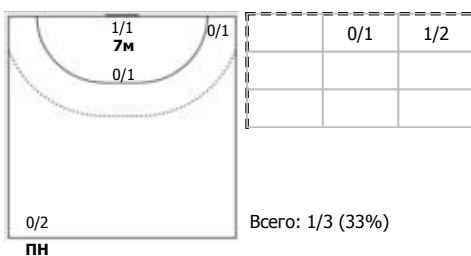

№66 Баркалова Екатерина (Левый полусред)

№71 Левчина Екатерина (Левый крайний)

№77 Фролова Ярослава (Центральный)

Условные обозначения: 7 м - 7-метровый штрафной бросок.

Тип атаки: ПН - позиционное нападение; КА - контратака; 1x1 - индивидуальный отрыв; БН - быстрое начало; БП - быстрый переход (включает КА, 1x1, БН).