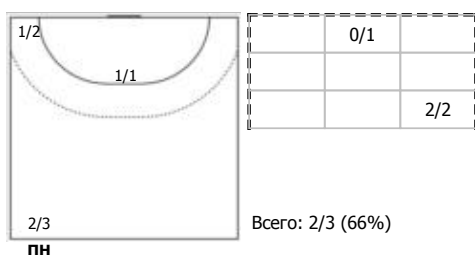

№21 Башкирова Ольга (Левый крайний)