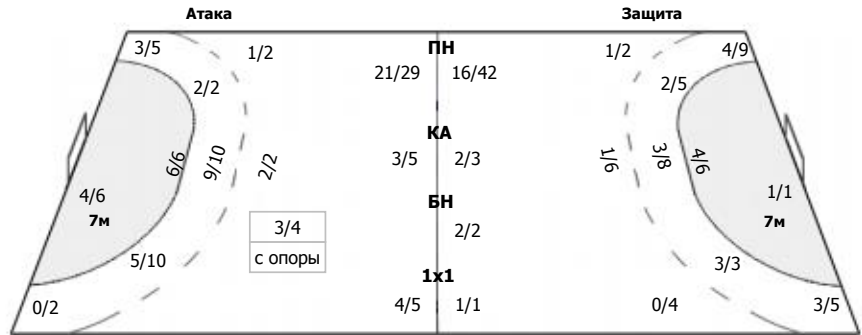

2/3	3/6	1/4	ПН: 12/29 (41%)
1/2	1/1	2/3	7м: 0/1 (0%)
1/7	2/4	0/5	БП: 1/5 (20%)

№1 Мехдиева Галина

2/2	3/4	1/3	ПН: 12/25 (48%)
1/2	1/1	2/3	БП: 1/5 (20%)
1/6	2/4	0/5	Всего: 13/30 (43%)

№16 Ткачева Дарья

0/1	0/2	0/1	ПН: 0/4 (0%)
			7м: 0/1 (0%)
0/1			Всего: 0/5 (0%)