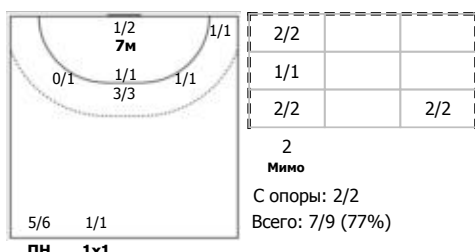

№13 Вяхирева Анна (Правый полусредний)