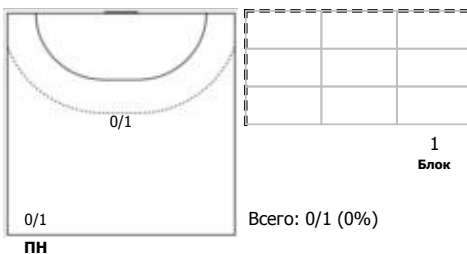

№11 Голикова Юлия (Правый полусредний)