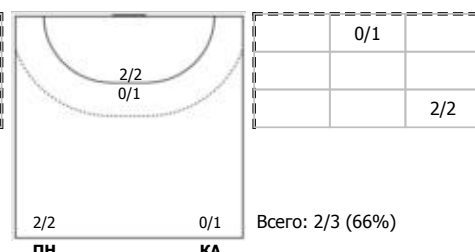

№19 Макеева Ксения (Линейный)