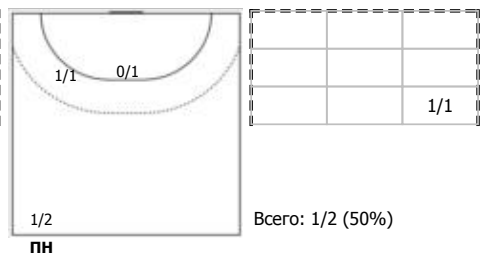

№17 Выдрина Людмила (Левый полусредний)