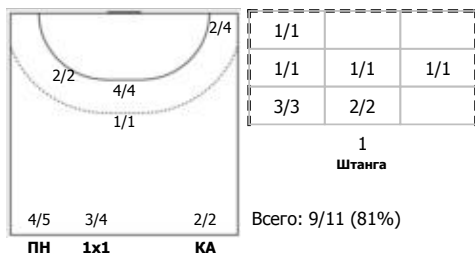

ФЕДЕРАЦИЯ ГАНДБОЛА РОССИИ

официальный сайт ФГР www.rushandball.ru размещает онлайн хода матча и статистические отчеты

Карта бросков

Соревнование: Суперкубок России Этап: 2018 Дата: 31.08.2018	Город: Краснодар Арена: Дворец спорта "ОЛИМП" Матч №:	Зрители: 1400 Вместимость: 3000 Матч ID: 11525	Время начала: 18:30 Время окончания: 19:52 Продолжительность: 1:22

Технический делегат: ВАРТАНЯН Стелла Судьи: ВОЛОДЬКОВ Николай, ЗОТИН Евгений Старший бригады секретарей: СНОПОК Людмила	Секундометрист: КИЯШКО Елена Секретарь: БАКСУКОВА Елена Статистик-оператор: КАРМАЛИТ Юлия Статистик-секретарь: БАТИНОВСКИЙ Владимир

Ростов-Дон (Ростов-на-Дону) - Кубань (Краснодар) 32:22 (13:8)

А Ростов-Дон, Ростов-на-Дону

Игроки

Голы/броски

№6 Манагарова Юлия (Правый крайний)