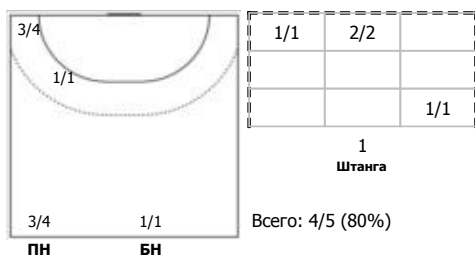

ФЕДЕРАЦИЯ ГАНДБОЛА РОССИИ

официальный сайт ФГР www.rushandball.ru размещает онлайн хода матча и статистические отчеты

Карта бросков

Соревнование: Суперкубок России Этап: 2018 Дата: 31.08.2018	Город: Краснодар Арена: Дворец спорта "ОЛИМП" Матч №:	Зрители: 1400 Вместимость: 3000 Матч ID: 11525	Время начала: 18:30 Время окончания: 19:52 Продолжительность: 1:22

Технический делегат: ВАРТАНЯН Стелла Судьи: ВОЛОДЬКОВ Николай, ЗОТИН Евгений Старший бригады секретарей: СНОПОК Людмила	Секундометрист: КИЯШКО Елена Секретарь: БАКСУКОВА Елена Статистик-оператор: КАРМАЛИТ Юлия Статистик-секретарь: БАТИНОВСКИЙ Владимир

Ростов-Дон (Ростов-на-Дону) - Кубань (Краснодар) 32:22 (13:8)

В Кубань, Краснодар

Игроки

Голы/броски

№4 Давиденко Александра (Левый крайний)