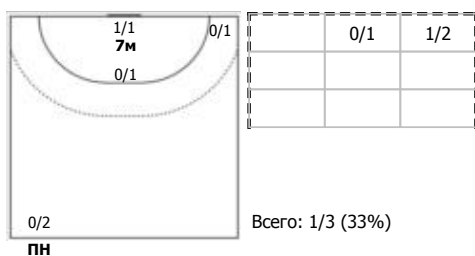

№66 Баркалова Екатерина (Левый полусред)

№71 Левчина Екатерина (Левый крайний)

№77 Фролова Ярослава (Центральный)

Условные обозначения: 7 м - 7-метровый штрафной бросок.

Тип атаки: ПН - позиционное нападение; КА - контратака; 1x1 - индивидуальный отрыв; БН - быстрое начало; БП - быстрый переход (включает КА, 1x1, БН).