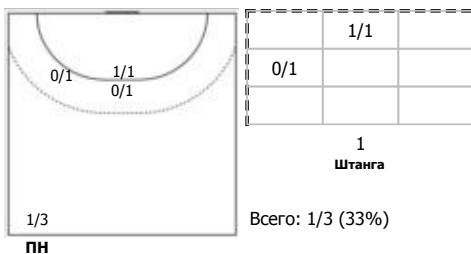

№10 Горяева Юлия (Правый полусредний)