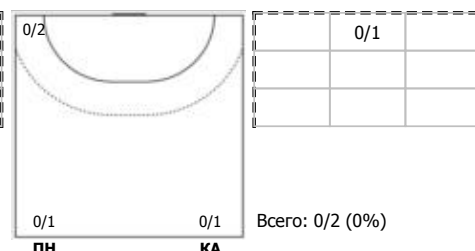

№99 Борщенко Виктория (Левый крайний)

Условные обозначения: 7 м - 7-метровый штрафной бросок.

Тип атаки: ПН - позиционное нападение; КА - контратака; 1x1 - индивидуальный отрыв; БН - быстрое начало; БП - быстрый переход (включает КА, 1x1, БН).