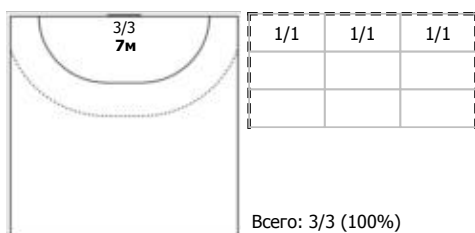

№99 Борщенко Виктория (Левый крайний)

Условные обозначения: 7 м - 7-метровый штрафной бросок.

Тип атаки: ПН - позиционное нападение; КА - контратака; 1x1 - индивидуальный отрыв; БН - быстрое начало; БП - быстрый переход (включает КА, 1x1, БН).