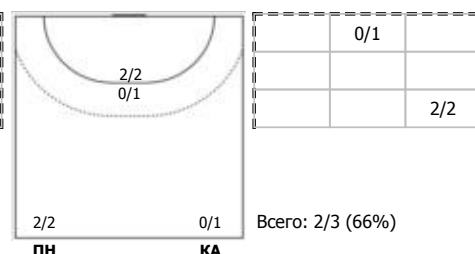

№19 Макеева Ксения (Линейный)