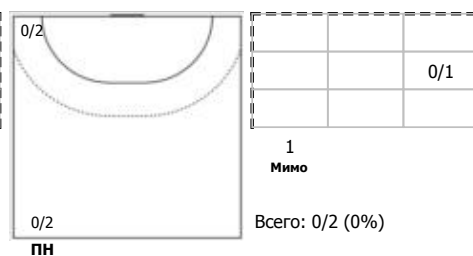

№66 Баркалова Екатерина (Левый полусред)

№71 Левчина Екатерина (Левый крайний)

№77 Фролова Ярослава (Центральный)

Условные обозначения: 7 м - 7-метровый штрафной бросок.

Тип атаки: ПН - позиционное нападение; КА - контратака; 1x1 - индивидуальный отрыв; БН - быстрое начало; БП - быстрый переход (включает КА, 1x1, БН).