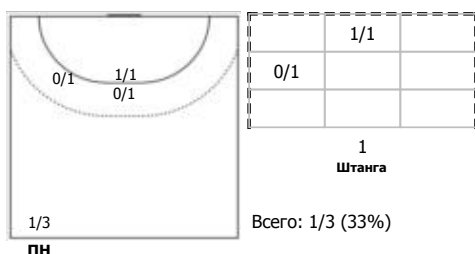

№10 Горяева Юлия (Правый полусредний)