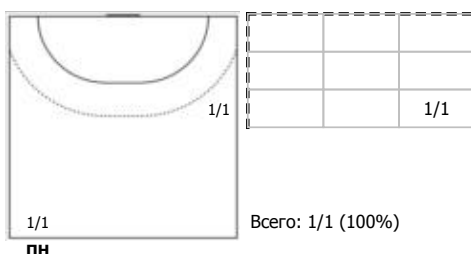

№18 Маслова Валерия (Центральный)