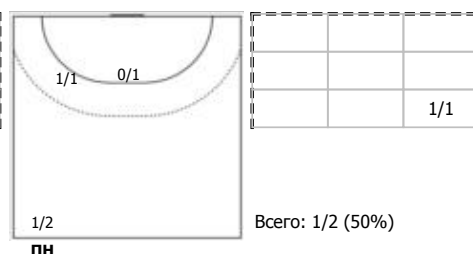

№17 Выдрина Людмила (Левый полусредний)