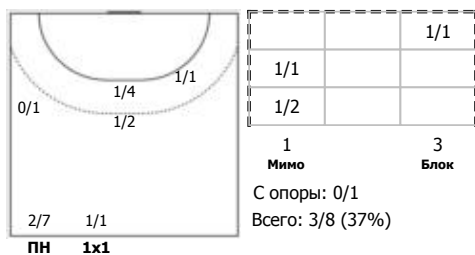

№66 Баркалова Екатерина (Левый полусред)

№71 Левчина Екатерина (Левый крайний)

№77 Фролова Ярослава (Центральный)

Условные обозначения: 7 м - 7-метровый штрафной бросок.

Тип атаки: ПН - позиционное нападение; КА - контратака; 1x1 - индивидуальный отрыв; БН - быстрое начало; БП - быстрый переход (включает КА, 1x1, БН).