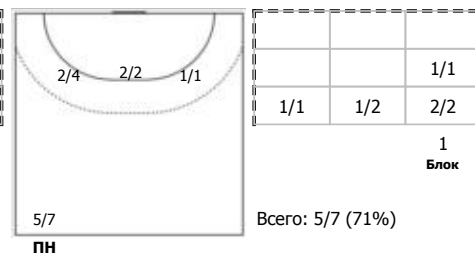

№10 Аббинг Лоис (Левый полусредний)