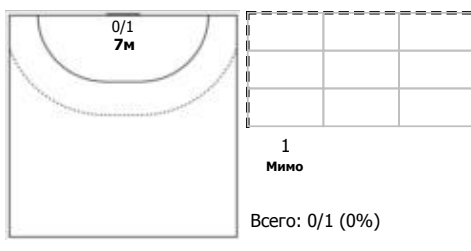

№80 Дульева Анастасия (Центральный)