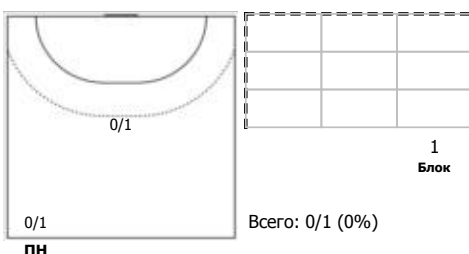

№11 Голикова Юлия (Правый полусредний)