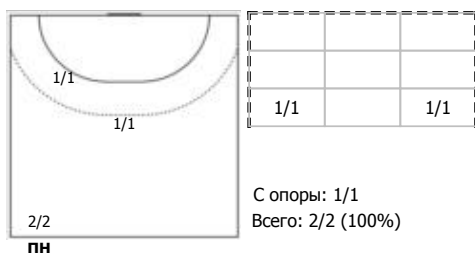

№23 Калиниченко Регина (Левый полусредний)