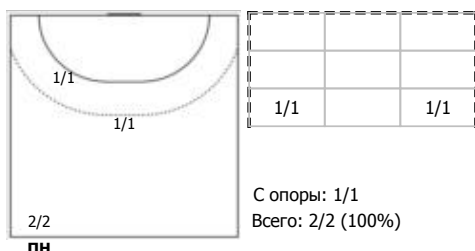

№23 Калиниченко Регина (Левый полусредний)