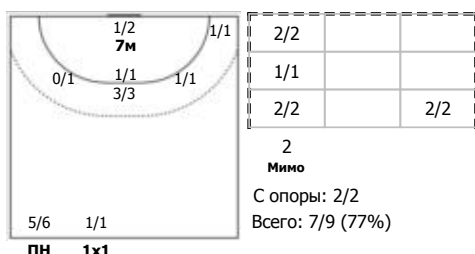

№13 Вяхирева Анна (Правый полусредний)