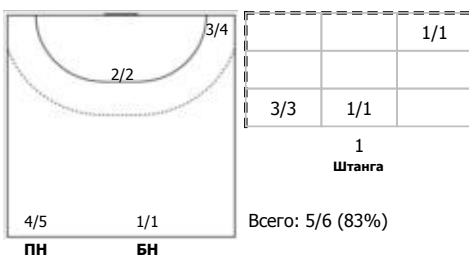

№7 Голуб Диана (Правый крайний)