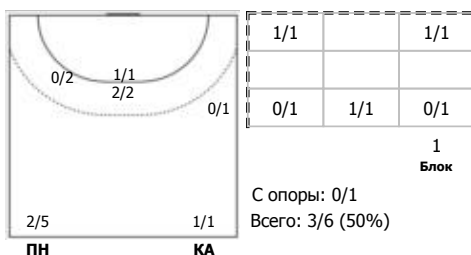

№8 Сень Анна (Левый полусредний)