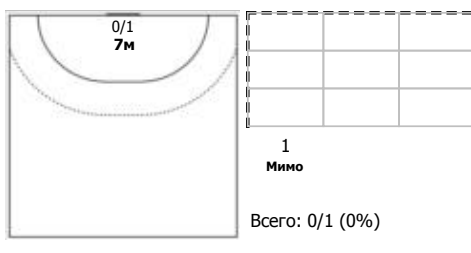

№80 Дульева Анастасия (Центральный)