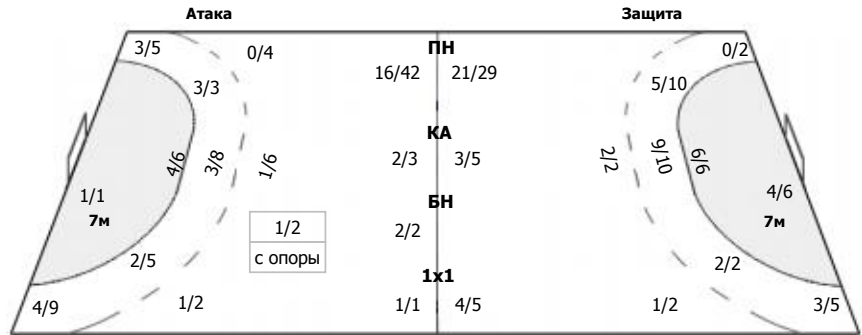

ФЕДЕРАЦИЯ ГАНДБОЛА РОССИИ

официальный сайт ФГР www.rushandball.ru размещает онлайн хода матча и статистические отчеты

Карта бросков

Соревнование: Суперкубок России Этап: 2018 Дата: 31.08.2018	Город: Краснодар Арена: Дворец спорта "ОЛИМП" Матч №:	Зрители: 1400 Вместимость: 3000 Матч ID: 11525	Время начала: 18:30 Время окончания: 19:52 Продолжительность: 1:22

Технический делегат: ВАРТАНЯН Стелла Судьи: ВОЛОДЬКОВ Николай, ЗОТИН Евгений Старший бригады секретарей: СНОПОК Людмила	Секундометрист: КИЯШКО Елена Секретарь: БАКСУКОВА Елена Статистик-оператор: КАРМАЛИТ Юлия Статистик-секретарь: БАТИНОВСКИЙ Владимир

Ростов-Дон (Ростов-на-Дону) - Кубань (Краснодар) 32:22 (13:8)

В Кубань, Краснодар

Команда

Голы/броски: 22/49 (44%)

1/3	3/6	3/4
1/2	0/1	1/3
6/7	2/4	5/5

Мимо: 2
Штанга: 4
Блок: 7

Вратари

Сейвы/броски: 5/37 (13%)

0/5	2/3	0/2
0/2	0/1	0/2
1/8	1/5	1/9

ПН: 3/22 (13%)
7м: 0/4 (0%)
БП: 2/11 (18%)

Голы в пустые ворота - 0/0

№12 Каплина Полина

0/3	0/1	0/1
		0/2
0/3	0/1	1/5

ПН: 1/11 (9%)
7м: 0/2 (0%)
БП: 0/3 (0%)
Всего: 1/16 (6%)

№99 Самарская Виктория

0/2	2/2	0/1
0/2	0/1	
1/5	1/4	0/4

ПН: 2/11 (18%)
7м: 0/2 (0%)
БП: 2/8 (25%)
Всего: 4/21 (19%)

7-метровые броски

Голы/броски: 1/1 (100%)

		1/1

№64 Дудина Мария

		1/1

Всего:
1/1 (100%)

Условные обозначения: 7 м - 7-метровый штрафной бросок.

Тип атаки: ПН - позиционное нападение; КА - контратака; 1x1 - индивидуальный отрыв; БН - быстрое начало; БП - быстрый переход (включает КА, 1x1, БН).

Амплуа: В - вратарь; ЛК - левый крайний; ЛП - левый полусредний; Ц - разыгрывающий; ПП - правый полусредний; ПК - правый крайний; Л - линейный; П - полусредний; К - крайний.