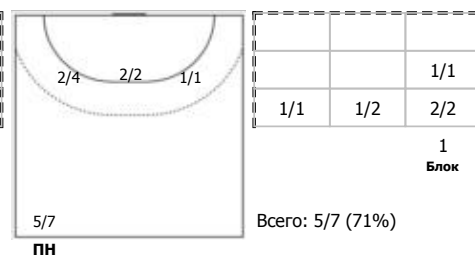

№10 Аббинг Лоис (Левый полусредний)