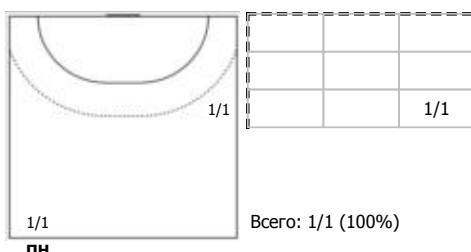

№18 Маслова Валерия (Центральный)