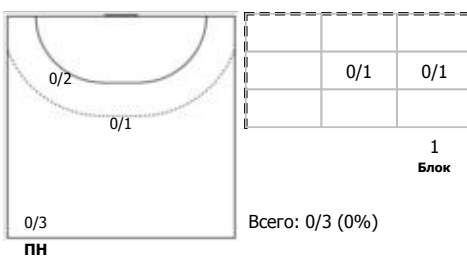

№66 Баркалова Екатерина (Левый полусред)

№71 Левчина Екатерина (Левый крайний)

№77 Фролова Ярослава (Центральный)

Условные обозначения: 7 м - 7-метровый штрафной бросок.

Тип атаки: ПН - позиционное нападение; КА - контратака; 1x1 - индивидуальный отрыв; БН - быстрое начало; БП - быстрый переход (включает КА, 1x1, БН).