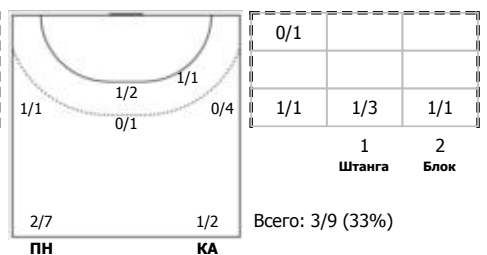

№39 Скоробогатченко Антонина (Правый по)