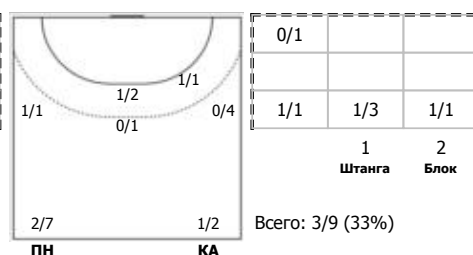

№39 Скоробогатченко Антонина (Правый по)