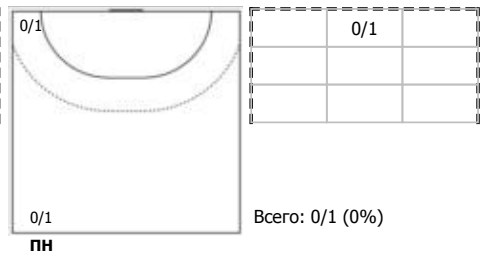

№8 Савинова Яна (Левый крайний)