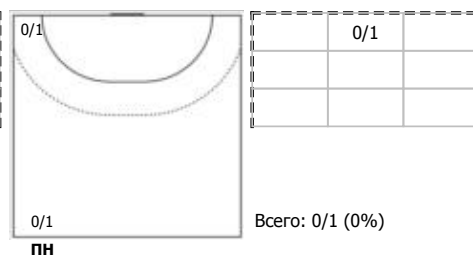

№8 Савинова Яна (Левый крайний)