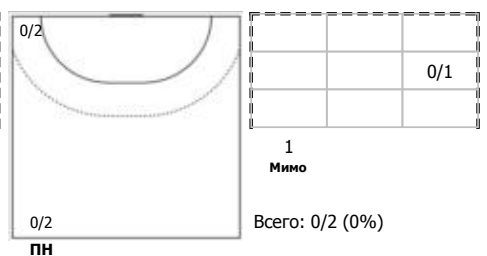

№66 Баркалова Екатерина (Левый полусред)

№71 Левчина Екатерина (Левый крайний)

№77 Фролова Ярослава (Центральный)

Условные обозначения: 7 м - 7-метровый штрафной бросок.

Тип атаки: ПН - позиционное нападение; КА - контратака; 1x1 - индивидуальный отрыв; БН - быстрое начало; БП - быстрый переход (включает КА, 1x1, БН).