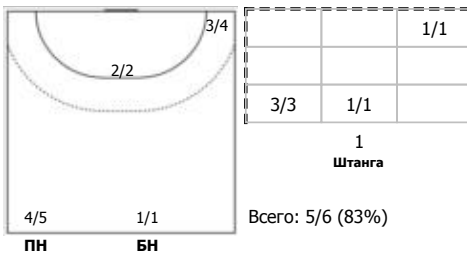

№7 Голуб Диана (Правый крайний)