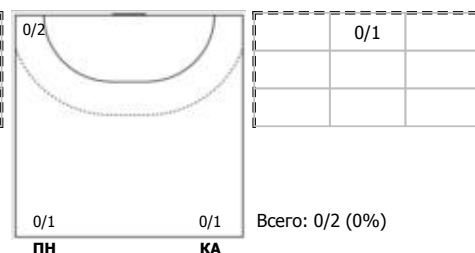

№99 Борщенко Виктория (Левый крайний)

Условные обозначения: 7 м - 7-метровый штрафной бросок.

Тип атаки: ПН - позиционное нападение; КА - контратака; 1x1 - индивидуальный отрыв; БН - быстрое начало; БП - быстрый переход (включает КА, 1x1, БН).