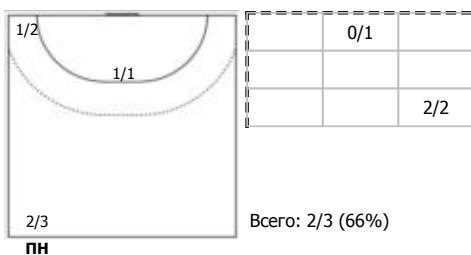

№21 Башкирова Ольга (Левый крайний)