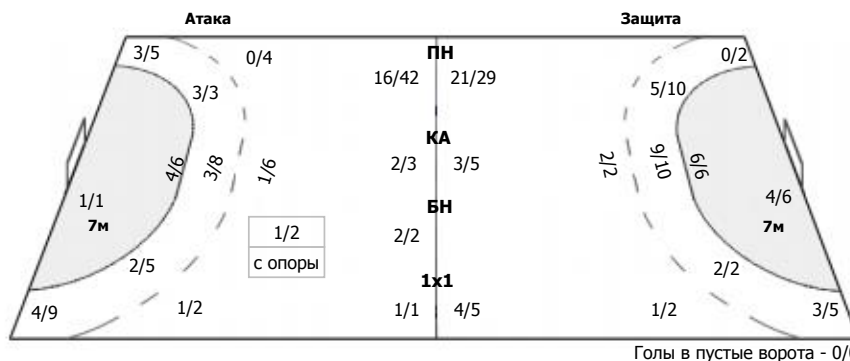

0/5	2/3	0/2
0/2	0/1	0/2
1/8	1/5	1/9

ПН: 3/22 (13%)
7м: 0/4 (0%)
БП: 2/11 (18%)

№12 Каплина Полина

0/3	0/1	0/1
		0/2
0/3	0/1	1/5

ПН: 1/11 (9%)
7м: 0/2 (0%)
БП: 0/3 (0%)
Всего: 1/16 (6%)

№99 Самарская Виктория