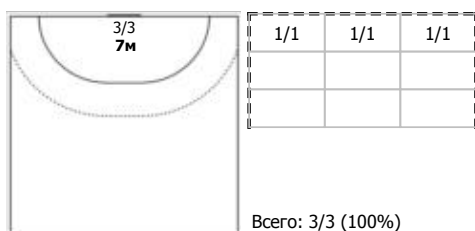

№99 Борщенко Виктория (Левый крайний)

Условные обозначения: 7 м - 7-метровый штрафной бросок.

Тип атаки: ПН - позиционное нападение; КА - контратака; 1x1 - индивидуальный отрыв; БН - быстрое начало; БП - быстрый переход (включает КА, 1x1, БН).