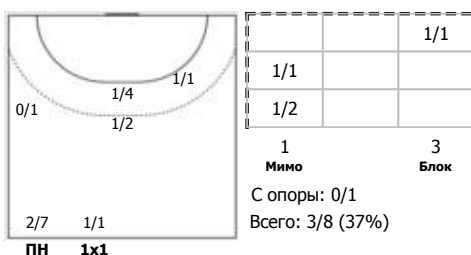

№66 Баркалова Екатерина (Левый полусред)

№71 Левчина Екатерина (Левый крайний)

№77 Фролова Ярослава (Центральный)

Условные обозначения: 7 м - 7-метровый штрафной бросок.

Тип атаки: ПН - позиционное нападение; КА - контратака; 1x1 - индивидуальный отрыв; БН - быстрое начало; БП - быстрый переход (включает КА, 1x1, БН).