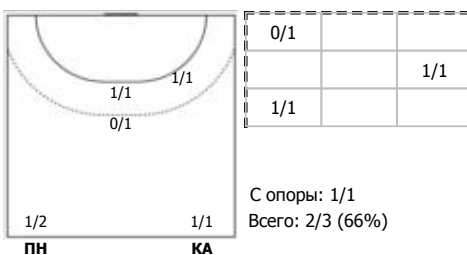

№22 Вернигорова Валентина (Линейный)