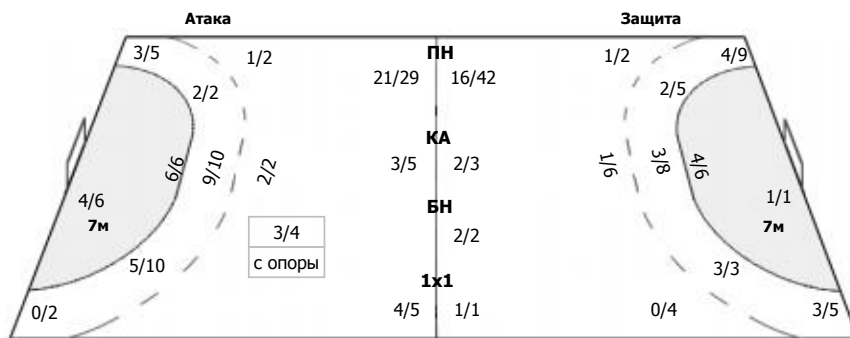

2/3	3/6	1/4
1/2	1/1	2/3
1/7	2/4	0/5

ПН: 12/29 (41%)
7м: 0/1 (0%)
БП: 1/5 (20%)

Голы в пустые ворота - 0/0

№1 Мехдиева Галина

2/2	3/4	1/3
1/2	1/1	2/3
1/6	2/4	0/5

ПН: 12/25 (48%)
БП: 1/5 (20%)
Всего: 13/30 (43%)