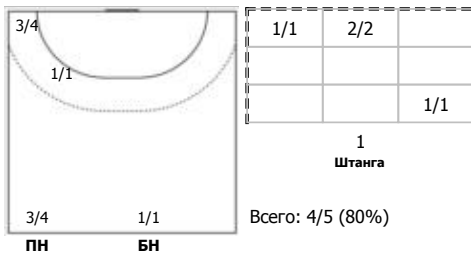

ФЕДЕРАЦИЯ ГАНДБОЛА РОССИИ

официальный сайт ФГР www.rushandball.ru размещает онлайн хода матча и статистические отчеты

Карта бросков

Соревнование: Суперкубок России Этап: 2018 Дата: 31.08.2018	Город: Краснодар Арена: Дворец спорта "ОЛИМП" Матч №:	Зрители: 1400 Вместимость: 3000 Матч ID: 11525	Время начала: 18:30 Время окончания: 19:52 Продолжительность: 1:22

Технический делегат: ВАРТАНЯН Стелла Судьи: ВОЛОДЬКОВ Николай, ЗОТИН Евгений Старший бригады секретарей: СНОПОК Людмила	Секундометрист: КИЯШКО Елена Секретарь: БАКСУКОВА Елена Статистик-оператор: КАРМАЛИТ Юлия Статистик-секретарь: БАТИНОВСКИЙ Владимир

Ростов-Дон (Ростов-на-Дону) - Кубань (Краснодар) 32:22 (13:8)

В Кубань, Краснодар

Игроки

Голы/броски

№4 Давиденко Александра (Левый крайний)