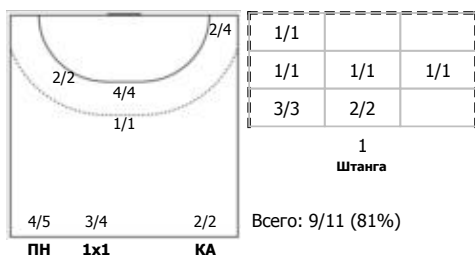

ФЕДЕРАЦИЯ ГАНДБОЛА РОССИИ

официальный сайт ФГР www.rushandball.ru размещает онлайн хода матча и статистические отчеты

Карта бросков

Соревнование: Суперкубок России Этап: 2018 Дата: 31.08.2018	Город: Краснодар Арена: Дворец спорта "ОЛИМП" Матч №:	Зрители: 1400 Вместимость: 3000 Матч ID: 11525	Время начала: 18:30 Время окончания: 19:52 Продолжительность: 1:22

Технический делегат: ВАРТАНЯН Стелла Судьи: ВОЛОДЬКОВ Николай, ЗОТИН Евгений Старший бригады секретарей: СНОПОК Людмила	Секундометрист: КИЯШКО Елена Секретарь: БАКСУКОВА Елена Статистик-оператор: КАРМАЛИТ Юлия Статистик-секретарь: БАТИНОВСКИЙ Владимир

Ростов-Дон (Ростов-на-Дону) - Кубань (Краснодар) 32:22 (13:8)

А Ростов-Дон, Ростов-на-Дону

Игроки

Голы/броски

№6 Манагарова Юлия (Правый крайний)