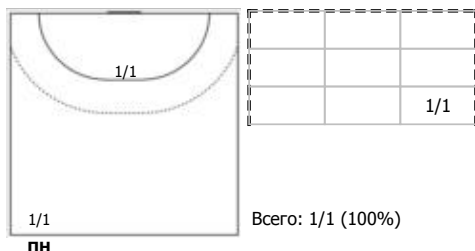

№11 Андреев Павел (Линейный)