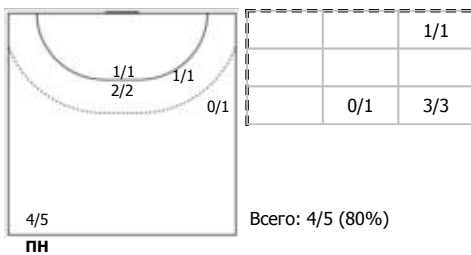

№17 Деревень Александр (Левый полусред)

№19 Южбабенко Александр (Центральный)

№20 Скопинцев Олег (Левый крайний)

№31 Афлитулин Иналь (Центральный)

№34 Шелестюков Дмитрий (Левый полусред)

№88 Цахариас Евгений (Правый полусредни)