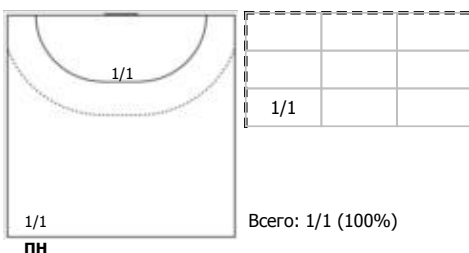

№22 Карлов Игорь (Центральный)