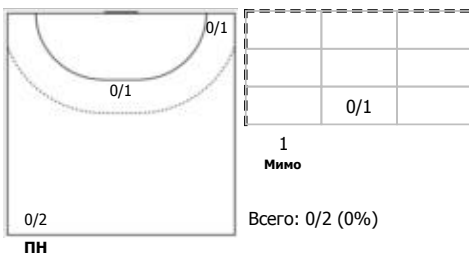

Чеховские медведи (Чехов, МО) - Спартак (Москва) 22:21 (13:9)
А Чеховские медведи, Чехов, МО

Игроки

Голы/броски

№3 Санталов Дмитрий (Левый крайний)

№6 Корнев Дмитрий (Правый крайний)

№9 Котов Кирилл (Центральный)