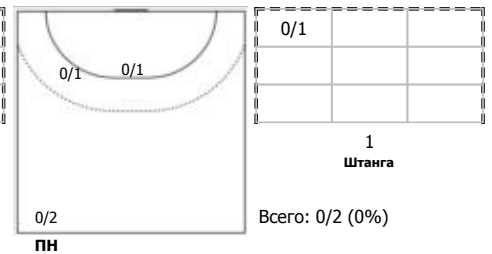

№19 Южбабенко Александр (Центральный)