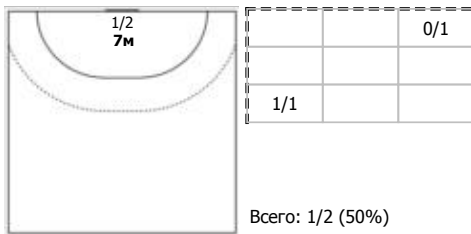

Чеховские медведи (Чехов, МО) - Спартак (Москва) 22:21 (13:9)

В Спартак, Москва

Игроки

Голы/броски

№7 Ковалев Дмитрий (Правый крайний)

№8 Евдокимов Егор (Линейный)

№10 Черноиванов Александр (Линейный)

№11 Виноградов Михаил (Центральный)