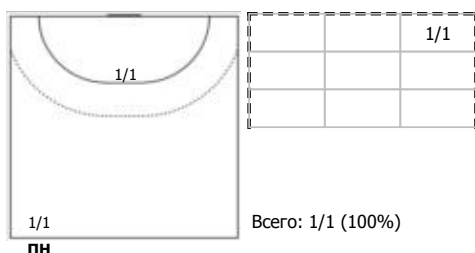

№27 Васильев Денис (Линейный)

№99 Косоротов Сергей Марк (Левый полуср)

Условные обозначения: 7 м - 7-метровый штрафной бросок.

Тип атаки: ПН - позиционное нападение; КА - контратака; 1x1 - индивидуальный отрыв; БН - быстрое начало; БП - быстрый переход (включает КА, 1x1, БН).