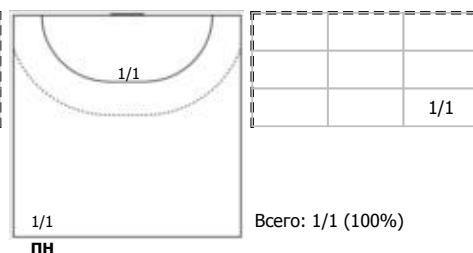

№11 Андреев Павел (Линейный)

№14 Куретков Максим (Правый полусредний)

№17 Котов Александр (Правый полусредний)

№19 Остащенко Роман (Левый крайний)

№22 Карлов Игорь (Центральный)

№25 Струшинский Максим (Левый крайний)