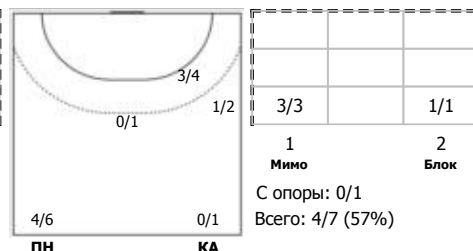

№17 Котов Александр (Правый полусредний)