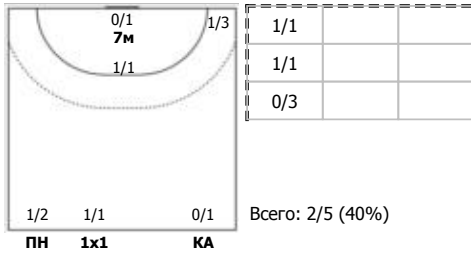

ФЕДЕРАЦИЯ ГАНДБОЛА РОССИИ

официальный сайт ФГР www.rushandball.ru размещает онлайн хода матча и статистические отчеты

Карта бросков

Соревнование: Суперкубок России Этап: 2018 Дата: 01.09.2018	Город: Чехов Арена: ДС "Олимпийский" Матч №: 1	Зрители: 1500 Вместимость: 3000 Матч ID: 11526	Время начала: 16:01 Время окончания: 17:30 Продолжительность: 1:29

Технический делегат: ЧЕРНЕГА Игорь Судьи: ЕРШОВ Константин, ПАВЛЮКОВ Антон Старший бригады секретарей: ХОРОШЕВА Екатерина	Секундометрист: МАРЧЕНКО Александр Секретарь: ХОРОШЕВА Екатерина Статистик-оператор: САФОНОВ Евгений Статистик-секретарь: АМОСОВ Кирилл

Чеховские медведи (Чехов, МО) - Спартак (Москва) 22:21 (13:9)

В Спартак, Москва

Игроки

Голы/броски

№7 Ковалев Дмитрий (Правый крайний)