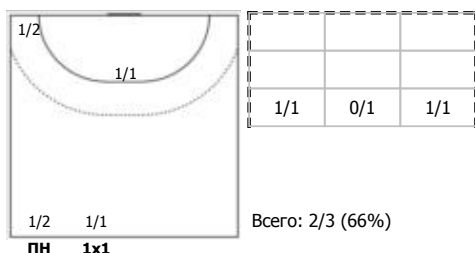

№11 Андреев Павел (Линейный)

№14 Куретков Максим (Правый полусредний)

№17 Котов Александр (Правый полусредний)

№19 Остащенко Роман (Левый крайний)

№22 Карлов Игорь (Центральный)

№25 Струшинский Максим (Левый крайний)