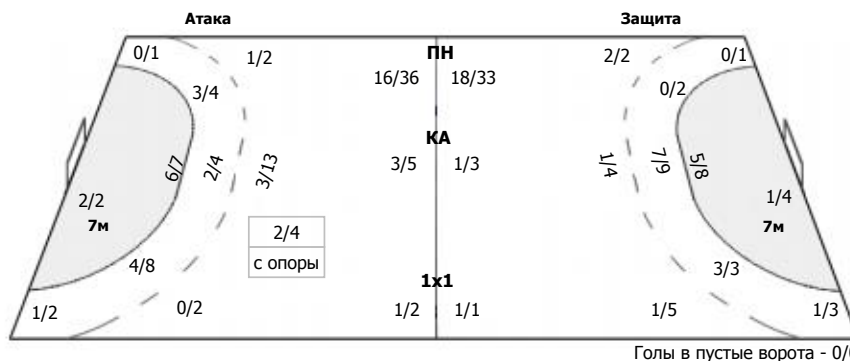

2/5	1/1	2/5
0/1	1/1	
4/9	3/3	0/9

ПН: 9/26 (34%)
7м: 3/4 (75%)
БП: 1/4 (25%)

№12 Павленко Дмитрий

2/5	1/1	2/5
0/1	1/1	
4/9	3/3	0/9

ПН: 9/26 (34%)
7м: 3/4 (75%)
БП: 1/4 (25%)
Всего: 13/34 (38%)

7-метровые броски