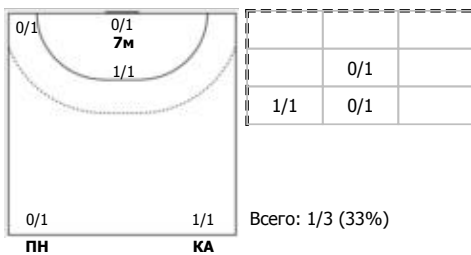

№20 Скопинцев Олег (Левый крайний)