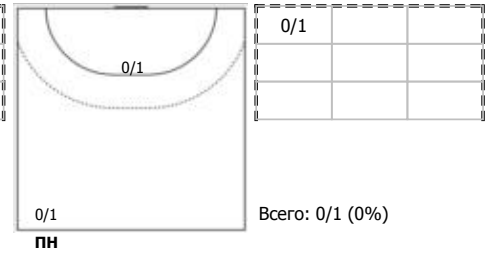

Чеховские медведи (Чехов, МО) - Спартак (Москва) 22:21 (13:9)

В Спартак, Москва

Игроки

Голы/броски

№7 Ковалев Дмитрий (Правый крайний)

№8 Евдокимов Егор (Линейный)

№10 Черноиванов Александр (Линейный)

№11 Виноградов Михаил (Центральный)