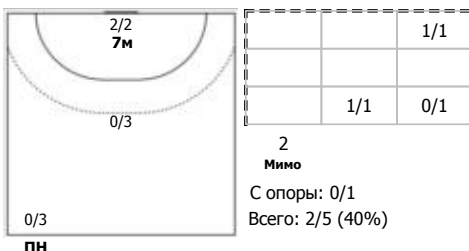

№14 Куретков Максим (Правый полусредний)