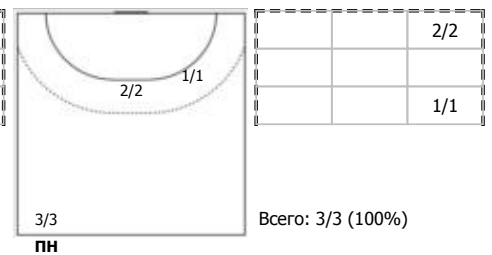

№17 Деревень Александр (Левый полусред)

№19 Южбабенко Александр (Центральный)

№20 Скопинцев Олег (Левый крайний)

№31 Афлитулин Иналь (Центральный)

№34 Шелестюков Дмитрий (Левый полусред)

№88 Цахариас Евгений (Правый полусредни)