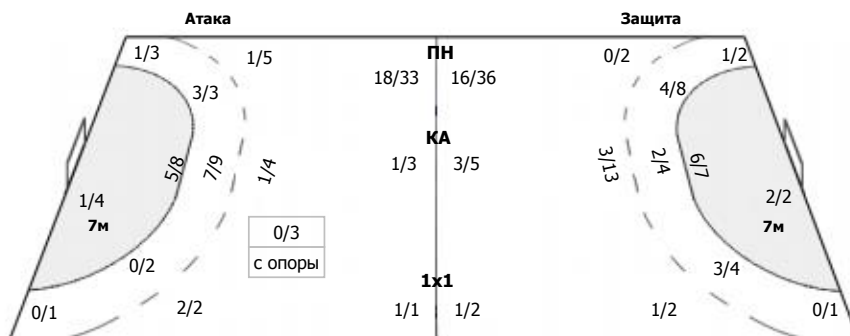

ФЕДЕРАЦИЯ ГАНДБОЛА РОССИИ

официальный сайт ФГР www.rushandball.ru размещает онлайн хода матча и статистические отчеты

Карта бросков

Соревнование: Суперкубок России Этап: 2018 Дата: 01.09.2018	Город: Чехов Арена: ДС "Олимпийский" Матч №: 1	Зрители: 1500 Вместимость: 3000 Матч ID: 11526	Время начала: 16:01 Время окончания: 17:30 Продолжительность: 1:29

Технический делегат: ЧЕРНЕГА Игорь Судьи: ЕРШОВ Константин, ПАВЛЮКОВ Антон Старший бригады секретарей: ХОРОШЕВА Екатерина	Секундометрист: МАРЧЕНКО Александр Секретарь: ХОРОШЕВА Екатерина Статистик-оператор: САФОНОВ Евгений Статистик-секретарь: АМОСОВ Кирилл

Чеховские медведи (Чехов, МО) - Спартак (Москва) 22:21 (13:9)

В Спартак, Москва

Команда

Голы/броски: 21/41 (51%)

3/5	0/1	3/5
1/1	0/1	
5/9	0/3	9/9

Мимо: 3
Штанга: 2
Блок: 1

Вратари

Сейвы/броски: 10/32 (31%)

1/5	0/1	0/4
1/1		
1/7	3/4	4/10

ПН: 9/25 (36%)
7м: 0/2 (0%)
БП: 1/5 (20%)

№12 Сорокин Николай

1/5	0/1	0/4
1/1		
1/7	3/4	4/10

ПН: 9/25 (36%)
7м: 0/2 (0%)
БП: 1/5 (20%)
Всего: 10/32 (31%)

7-метровые броски

Голы/броски: 1/4 (25%)

		0/1
	0/1	
1/2		

№7 Ковалев Дмитрий

0/1		

Всего:
0/1 (0%)

№11 Виноградов Михаил

		0/1
1/1		

Всего:
1/2 (50%)

№20 Скопинцев Олег

	0/1	

Всего:
0/1 (0%)

Условные обозначения: 7 м - 7-метровый штрафной бросок.

Тип атаки: ПН - позиционное нападение; КА - контратака; 1x1 - индивидуальный отрыв; БН - быстрое начало; БП - быстрый переход (включает КА, 1x1, БН).

Амплуа: В-вратарь; ЛК-левый крайний; ЛЛП-левый полусредний; Ц-разыгрывающий; ПП-правый полусредний; ПК-правый крайний; Л-линейный; П-полусредний; К-крайний.