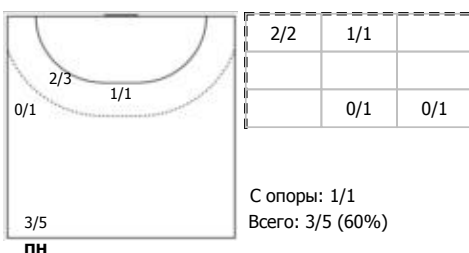

№99 Косоротов Сергей Марк (Левый полуср)

Условные обозначения: 7 м - 7-метровый штрафной бросок.

Тип атаки: ПН - позиционное нападение; КА - контратака; 1x1 - индивидуальный отрыв; БН - быстрое начало; БП - быстрый переход (включает КА, 1x1, БН).

Амплуа: В-вратарь; ЛК-левый крайний; ЛП-левый полусредний; Ц-разыгрывающий; ПП-правый полусредний; ПК-правый крайний; Л-линейный; П-полусредний; К-крайний.