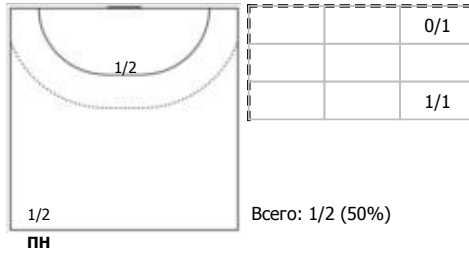

Чеховские медведи (Чехов, МО) - Спартак (Москва) 22:21 (13:9)

В Спартак, Москва

Игроки

Голы/броски

№7 Ковалев Дмитрий (Правый крайний)

№8 Евдокимов Егор (Линейный)

№10 Черноиванов Александр (Линейный)

№11 Виноградов Михаил (Центральный)