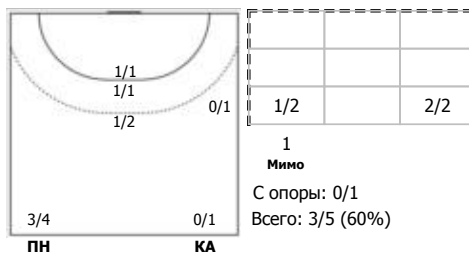

№17 Деревень Александр (Левый полусред)

№19 Южбабенко Александр (Центральный)

№20 Скопинцев Олег (Левый крайний)

№31 Афлитулин Иналь (Центральный)

№34 Шелестюков Дмитрий (Левый полусред)

№88 Цахариас Евгений (Правый полусредни)