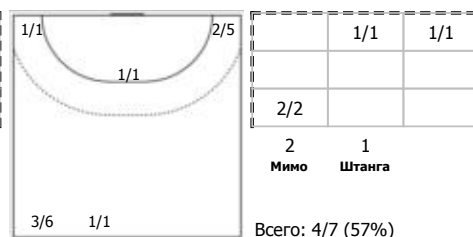

Динамо-Синара (Волгоград) - Уфа-Алиса (Уфа) 31:23 (16:11)
А Динамо-Синара, Волгоград

Игроки

Голы/броски

№2 Литвинова Екатерина (Левый крайний)

ПН

№5 Ершова Анастасия (Центральный)

ПН

№13 Старшова Анастасия (Правый крайний)