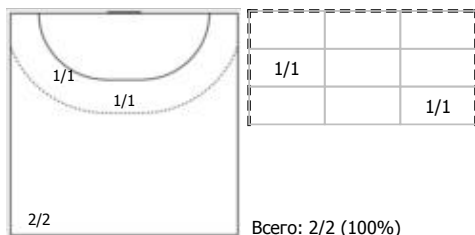

ФЕДЕРАЦИЯ ГАНДБОЛА РОССИИ

официальный сайт ФГР www.rushandball.ru размещает онлайн хода матча и статистические отчеты

Карта бросков

Соревнование: XXVII ЧР (суперлига) Этап: Предв. этап Дата: 16.11.2018	Город: Волгоград Арена: СГЗ "Динамо" Матч №: 54	Зрители: 210 Вместимость: 1500 Матч ID: 11682	Время начала: 17:30 Время окончания: 18:52 Продолжительность: 1:22

Технический делегат: ТАРАНУХИН Юрий Судьи: ГОМБАЛЕВСКАЯ Евгения, ЗАВЬЯЛОВА Анастасия	Секундометрист: ТАМОЧКИНА Анна Секретарь: БУШУЕВА Евгения Статистик-оператор: ТИХОНОВ Валентин Статистик-секретарь:

Динамо-Синара (Волгоград) - Уфа-Алиса (Уфа) 31:23 (16:11)

В Уфа-Алиса, Уфа

Игроки

Голы/броски

№3 Плигина Юлия (Центральный)

ПН