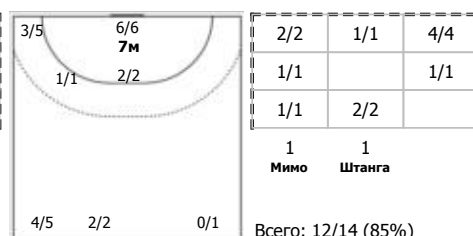

ПН 1x1

№17 Рябцева Дарья (Линейный)

ПН

№18 Иванова Анна (Правый крайний)

ПН

№19 Маркова Юлия (Левый крайний)

ПН 1x1 КА

№30 Майорова Екатерина (Правый крайний)