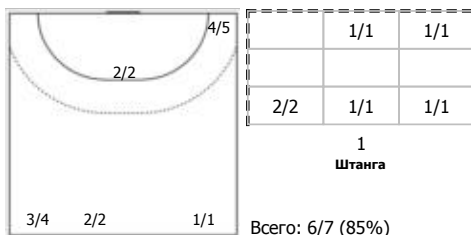

Динамо-Синара (Волгоград) - Уфа-Алиса (Уфа) 31:23 (16:11)
--

В Уфа-Алиса, Уфа

Игроки

Голы/броски

№3 Плигина Юлия (Центральный)

ПН

№4 Шатова Полина (Правый крайний)

ПН