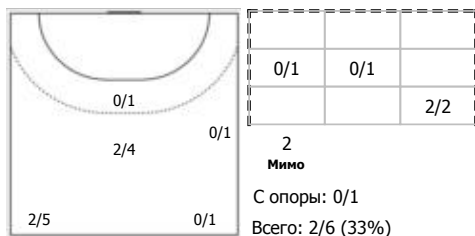

№13 Бобина Екатерина (Правый полусредний)

ПН

КА