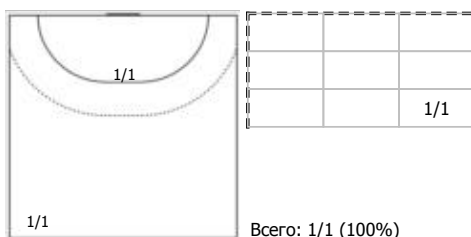

№72 Брежнева Анастасия (Линейный)

ПН

Условные обозначения: 7 м - 7-метровый штрафной бросок.

Тип атаки: ПН - позиционное нападение; КА - контратака; 1x1 - индивидуальный отрыв; БН - быстрое начало; БП - быстрый переход (включает КА, 1x1, БН).