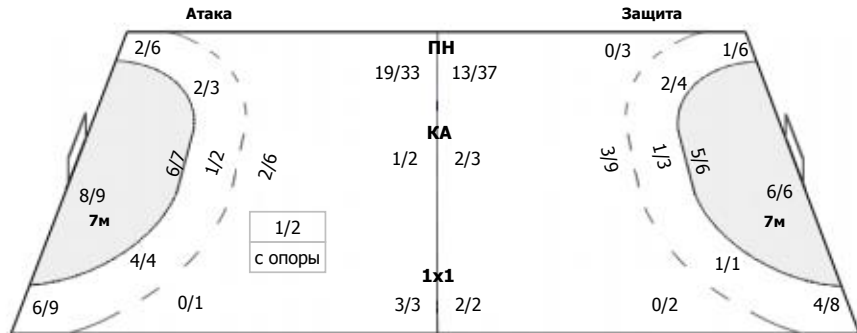

0/1	1/2	2/3
2/3	3/3	
0/7	2/4	1/11

ПН: 11/24 (45%)
7м: 0/6 (0%)
БП: 0/4 (0%)

№26 Дувакина Мария

0/1	1/2	2/3
2/3	3/3	
0/7	2/4	1/7

ПН: 11/24 (45%)
7м: 0/2 (0%)
БП: 0/4 (0%)
Всего: 11/30 (36%)

№50 Колесникова Надежда