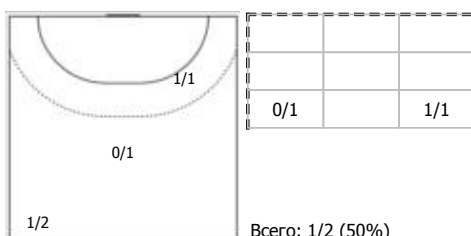

№18 Иванова Анна (Правый крайний)

ПН