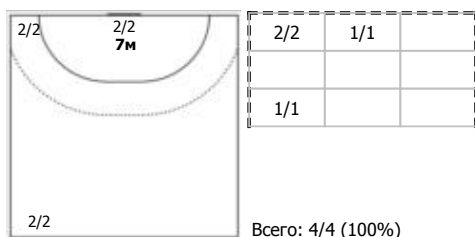

ФЕДЕРАЦИЯ ГАНДБОЛА РОССИИ

официальный сайт ФГР www.rushandball.ru размещает онлайн хода матча и статистические отчеты

Карта бросков

Соревнование: XXVII ЧР (суперлига) Этап: Предв. этап Дата: 16.11.2018	Город: Волгоград Арена: СГЗ "Динамо" Матч №: 54	Зрители: 210 Вместимость: 1500 Матч ID: 11682	Время начала: 17:30 Время окончания: 18:52 Продолжительность: 1:22

Технический делегат: ТАРАНУХИН Юрий Судьи: ГОМБАЛЕВСКАЯ Евгения, ЗАВЬЯЛОВА Анастасия	Секундометрист: ТАМОЧКИНА Анна Секретарь: БУШУЕВА Евгения Статистик-оператор: ТИХОНОВ Валентин Статистик-секретарь:

Динамо-Синара (Волгоград) - Уфа-Алиса (Уфа) 31:23 (16:11)
А Динамо-Синара, Волгоград

Игроки

Голы/броски

№2 Литвинова Екатерина (Левый крайний)

ПН