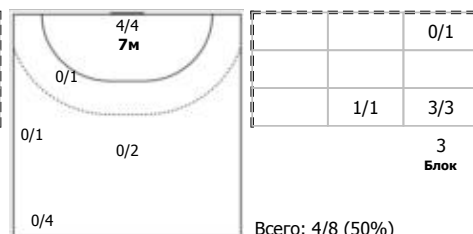

№11 Палкина Алиса (Полусредний)

ПН