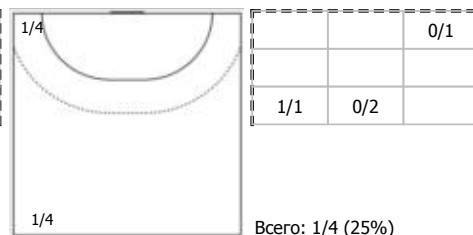

№5 Киселева Анастасия (Левый крайний)

ПН