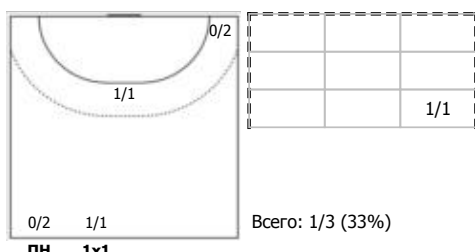

№17 Триобчук Алина (Правый полусредний)