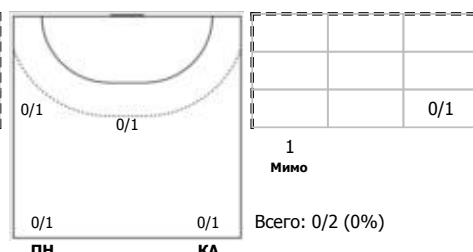

№21 Листопад Анастасия (Центральный)