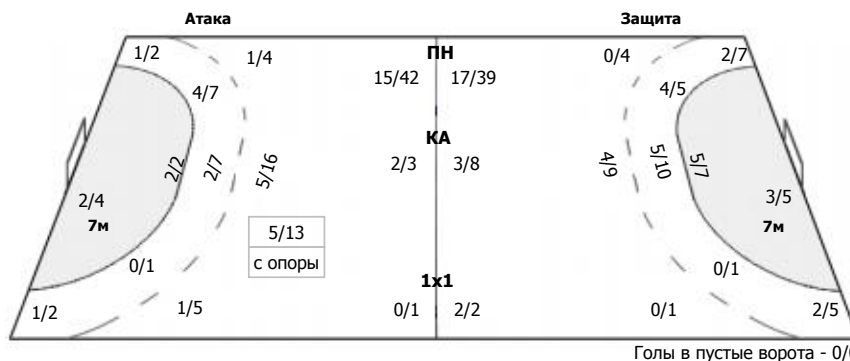

Звезда (Звенигород, МО) - Луч-РГСУ (Москва) 25:19 (10:10)
В Луч-РГСУ, Москва

Команда

Голы/броски: 19/50 (38%)

		1/1
2/3	0/1	0/1
8/13	3/8	5/8

Мимо: 2
Штанга: 3
Блок: 10

Вратари

Сейвы/броски: 15/40 (37%)

1/4	0/1	3/4
1/7	1/1	3/7
0/5	2/2	4/9

ПН: 13/30 (43%)
7м: 1/4 (25%)
БП: 1/6 (16%)

№1 Булатова Светлана

0/1		

7м: 0/1 (0%)
Всего: 0/1 (0%)

№12 Титовская Анастасия

1/4	0/1	3/4
1/6	1/1	3/7
0/5	2/2	4/9

ПН: 13/30 (43%)
7м: 1/3 (33%)
БП: 1/6 (16%)
Всего: 15/39 (38%)