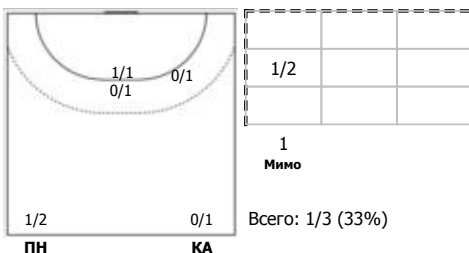

Звезда (Звенигород, МО) - Луч-РГСУ (Москва) 25:19 (10:10)
А Звезда, Звенигород, МО

Игроки

Голы/броски

№3 Чернова Юлия (Левый полусредний)

№4 Осипова Надежда (Центральный)

№13 Богдашева Анна (Правый крайний)