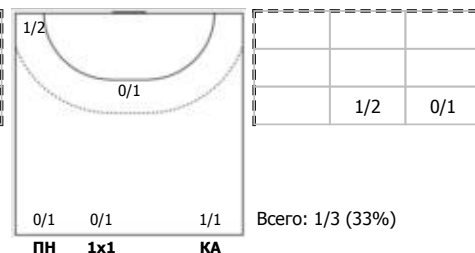

Звезда (Звенигород, МО) - Луч-РГСУ (Москва) 25:19 (10:10)

В Луч-РГСУ, Москва

Игроки

Голы/броски

№4 Юрина Екатерина (Левый полусредний)

№5 Котоличенко Валерия (Правый полусред)

№13 Терехова Дария (Левый крайний)