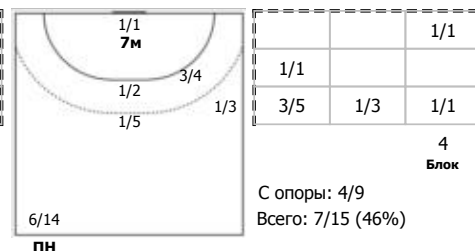

№14 Пантус Оксана (Правый полусредний)

№15 Портягина Елена (Линейный)

№17 Голикова Анастасия (Правый полусред)

№18 Атькова Екатерина (Правый крайний)

Условные обозначения: 7 м - 7-метровый штрафной бросок.