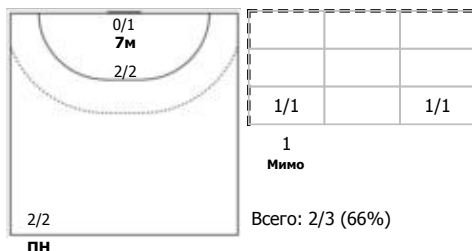

№14 Пантус Оксана (Правый полусредний)

№15 Портягина Елена (Линейный)

№17 Голикова Анастасия (Правый полусред)

№18 Атькова Екатерина (Правый крайний)

Условные обозначения: 7 м - 7-метровый штрафной бросок.