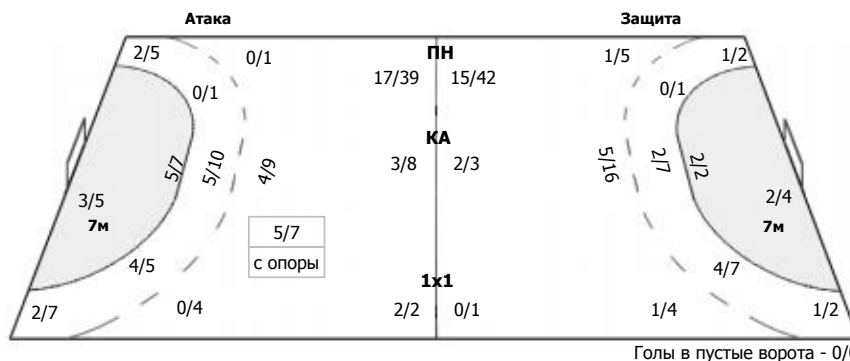

Звезда (Звенигород, МО) - Луч-РГСУ (Москва) 25:19 (10:10)
А Звезда, Звенигород, МО

Команда

Голы/броски: 25/54 (46%)

3/4	1/1	1/4
6/7	0/1	4/7
5/5	0/2	5/9

Мимо: 6
Штанга: 5
Блок: 1

Вратари

Сейвы/броски: 16/35 (45%)

		0/1
1/3	1/1	1/1
5/13	5/8	3/8

ПН: 13/28 (46%)
7м: 1/3 (33%)
БП: 2/4 (50%)

№1 Кирикас Екатерина

0/1		1/1
0/1	2/4	2/6

ПН: 3/9 (33%)
7м: 0/1 (0%)
БП: 2/3 (66%)
Всего: 5/13 (38%)

№16 Аношкина Эвелина

0/1		

7м: 0/1 (0%)
Всего: 0/1 (0%)