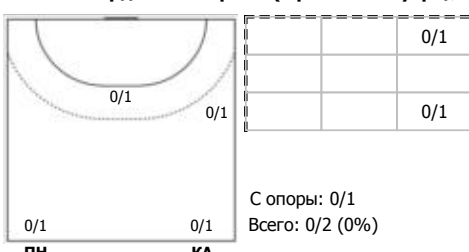

№47 Закордонская Арина (Правый полусредний)