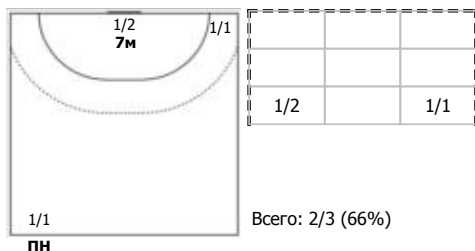

№14 Пантус Оксана (Правый полусредний)

№15 Портягина Елена (Линейный)

№17 Голикова Анастасия (Правый полусред)

№18 Атькова Екатерина (Правый крайний)

Условные обозначения: 7 м - 7-метровый штрафной бросок.