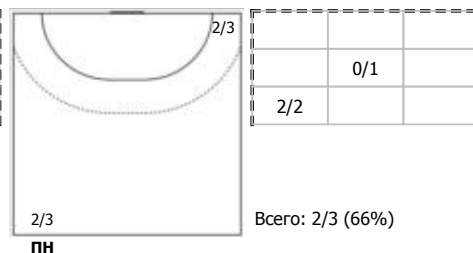

Звезда (Звенигород, МО) - Луч-РГСУ (Москва) 25:19 (10:10)
А Звезда, Звенигород, МО

Игроки

Голы/броски

№3 Чернова Юлия (Левый полусредний)

№4 Осипова Надежда (Центральный)

№13 Богдашева Анна (Правый крайний)