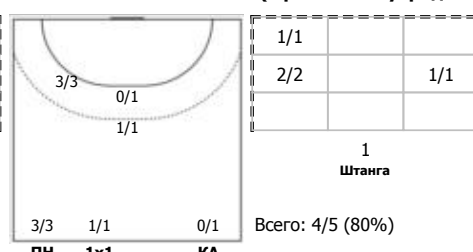

№17 Триобчук Алина (Правый полусредний)

№20 Ганичева Валерия (Правый полусредний)

№21 Листопад Анастасия (Центральный)

№39 Герасимова Станислава (Линейный)

№47 Закордонская Арина (Правый полусредний)

№55 Никитина Наталья (Правый полусредний)

№67 Илларионова Анастасия (Линейный)

№77 Никитина Ирина (Левый полусредний)

№83 Захарова Татьяна (Левый крайний)

№89 Карсева Анастасия (Левый полусредний)

Условные обозначения: 7 м - 7-метровый штрафной бросок.