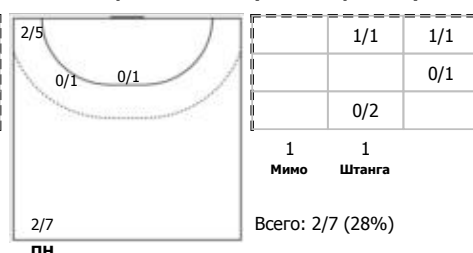

№67 Илларионова Анастасия (Линейный)

№77 Никитина Ирина (Левый полусредний)

№83 Захарова Татьяна (Левый крайний)

№89 Карсева Анастасия (Левый полусредний)

Условные обозначения: 7 м - 7-метровый штрафной бросок.