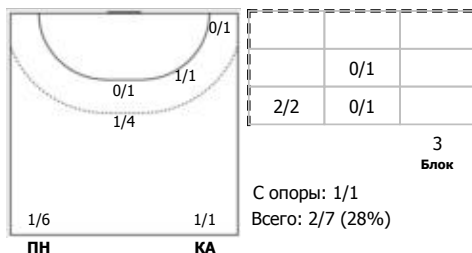

Звезда (Звенигород, МО) - Луч-РГСУ (Москва) 25:19 (10:10)

В Луч-РГСУ, Москва

Игроки

Голы/броски

№4 Юрина Екатерина (Левый полусредний)

№5 Котоличенко Валерия (Правый полусред)

№13 Терехова Дария (Левый крайний)