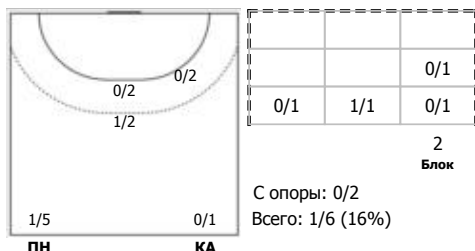

№14 Пантус Оксана (Правый полусредний)

№15 Портягина Елена (Линейный)

№17 Голикова Анастасия (Правый полусред)

№18 Атькова Екатерина (Правый крайний)

Условные обозначения: 7 м - 7-метровый штрафной бросок.