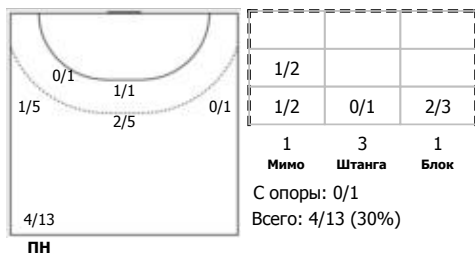

ФЕДЕРАЦИЯ ГАНДБОЛА РОССИИ

официальный сайт ФГР www.rushandball.ru размещает онлайн хода матча и статистические отчеты

Карта бросков

Соревнование: XXVII ЧР (суперлига)	Город: Звенигород	Зрители: 700	Время начала: 19:00
Этап: Предв. этап	Арена: СК "Звезда"	Вместимость: 1000	Время окончания: 20:30
Дата: 09.01.2019	Матч №: 64	Матч ID: 11692	Продолжительность: 1:30

Технический делегат: КИЯШКО Владимир	Секундометрист: КОЛОТЕВ Александр
Судьи: АЛПАИДЗЕ Виктория, БЕРЕЗКИНА Татьяна	Секретарь: ГУМЯНОВА Татьяна
Старший бригады секретарей: НЕФЕДОВИЧ Александр	Статистик-оператор: ГОНЧАР Максим
	Статистик-секретарь: НАНОВ Иван

Звезда (Звенигород, МО) - Луч-РГСУ (Москва) 25:19 (10:10)

В Луч-РГСУ, Москва

Игроки

Голы/броски

№4 Юрина Екатерина (Левый полусредний)