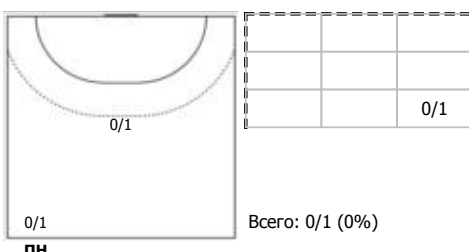

№20 Ганичева Валерия (Правый полусредний)