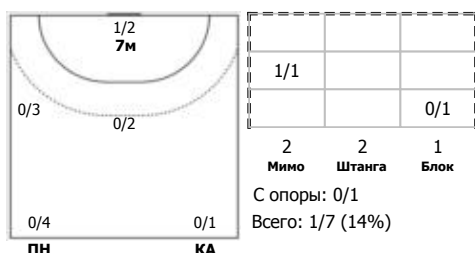

№67 Илларионова Анастасия (Линейный)

№77 Никитина Ирина (Левый полусредний)

№83 Захарова Татьяна (Левый крайний)

№89 Карсева Анастасия (Левый полусредний)

Условные обозначения: 7 м - 7-метровый штрафной бросок.