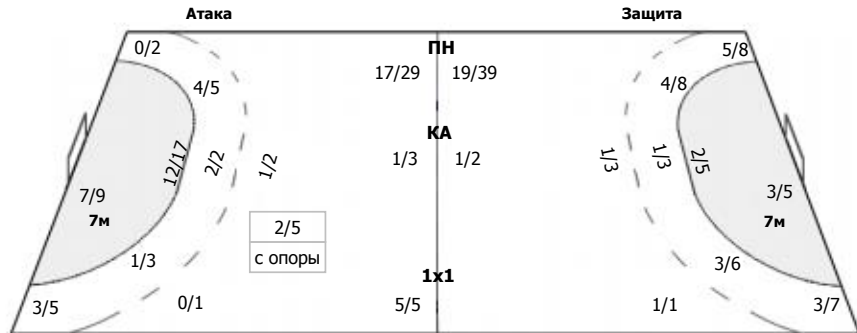

##### Вратари

Сейвы/броски: 10/33 (30%)

0/6	0/2	1/3
1/2	2/2	1/4
2/7	1/2	2/5

ПН: 10/29 (34%)  
7м: 0/3 (0%)  
БП: 0/1 (0%)