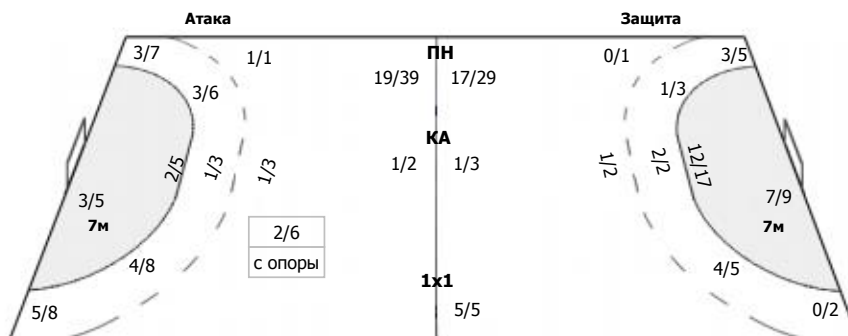

ФЕДЕРАЦИЯ ГАНДБОЛА РОССИИ

официальный сайт ФГР www.rushandball.ru размещает онлайн хода матча и статистические отчеты

Карта бросков

Соревнование: XXVII ЧР (суперлига) Этап: Предв. этап Дата: 14.01.2019	Город: Волгоград Арена: СГЗ "Динамо" Матч №: 66	Зрители: 1200 Вместимость: 1500 Матч ID: 11694	Время начала: 17:30 Время окончания: 18:58 Продолжительность: 1:28

Технический делегат: ЧЕРНЕГА Игорь Судьи: ВЛАСОВ Иван, ЧУРКИН Никита Старший бригады секретарей:	Секундометрист: ТАМОЧКИНА Анна Секретарь: БУШУЕВА Евгения Статистик-оператор: ТИХОНОВ Валентин Статистик-секретарь: ПЛОХОВА Алла

Динамо-Синара (Волгоград) - Ростов-Дон (Ростов-на-Дону) 23:30 (10:14)

А Динамо-Синара, Волгоград

Команда

Голы/броски: 23/46 (50%)

6/6	2/2	2/3	Мимо: 4 Штанга: 5 Блок: 3
1/2	0/2	3/4	
5/7	1/2	3/5	

Вратари

Сейвы/броски: 9/39 (23%)

0/1	0/1	0/5	ПН: 7/24 (29%) 7м: 2/9 (22%) БП: 0/6 (0%)
4/5	1/1	0/1	
3/13	1/5	0/7	

№1 Верещак Анна

		0/1	7м: 2/6 (33%) Всего: 2/6 (33%)
1/1	1/1		
0/1	0/2		

№26 Дувакина Мария

0/1	0/1	0/4	ПН: 7/24 (29%) 7м: 0/3 (0%) БП: 0/6 (0%) Всего: 7/33 (21%)
3/4		0/1	
3/12	1/3	0/7	

7-метровые броски

Голы/броски: 3/5 (60%)

2/2		1/1	Штанга: 2

№2 Литвинова Екатерина

2/2		1/1	Всего: 3/4 (75%)

№19 Маркова Юлия

			Всего: 0/1 (0%)

Условные обозначения: 7 м - 7-метровый штрафной бросок.

Тип атаки: ПН - позиционное нападение; КА - контратака; 1x1 - индивидуальный отрыв; БН - быстрое начало; БП - быстрый переход (включает КА, 1x1, БН).

Амплуа: В - вратарь; ЛК - левый крайний; ЛП - левый полусредний; Ц - разыгрывающий; ПП - правый полусредний; ПК - правый крайний; Л - линейный; П - полусредний; К - крайний.

ИАС "Федерация гандбола России". Официальная программа статистики гандбольных матчей ФГР "Handball.Online".