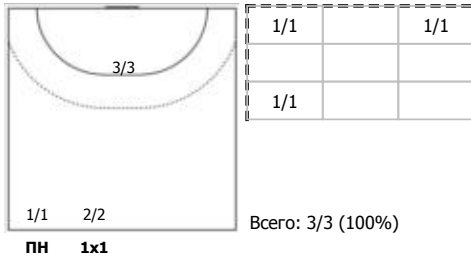

ФЕДЕРАЦИЯ ГАНДБОЛА РОССИИ

официальный сайт ФГР www.rushandball.ru размещает онлайн хода матча и статистические отчеты

Карта бросков

Соревнование: XXVII ЧР (суперлига) Этап: Предв. этап Дата: 14.01.2019	Город: Волгоград Арена: СГЗ "Динамо" Матч №: 66	Зрители: 1200 Вместимость: 1500 Матч ID: 11694	Время начала: 17:30 Время окончания: 18:58 Продолжительность: 1:28

Технический делегат: ЧЕРНЕГА Игорь Судьи: ВЛАСОВ Иван, ЧУРКИН Никита Старший бригады секретарей:	Секундометрист: ТАМОЧКИНА Анна Секретарь: БУШУЕВА Евгения Статистик-оператор: ТИХОНОВ Валентин Статистик-секретарь: ПЛОХОВА Алла

Динамо-Синара (Волгоград) - Ростов-Дон (Ростов-на-Дону) 23:30 (10:14)

В Ростов-Дон, Ростов-на-Дону

Игроки

Голы/броски

№6 Манагарова Юлия (Правый крайний)