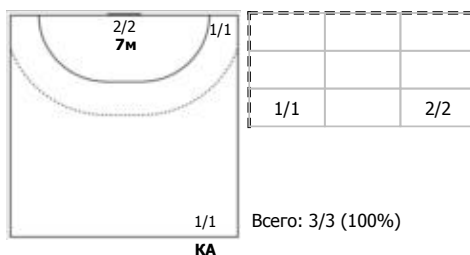

Лада (Тольятти) - Луч-РГСУ (Москва) 36:14 (20:8)

А Лада, Тольятти

Игроки

Голы/броски

№8 Михайличенко Елена (Центральный)

№11 Дмитриева Дарья (Центральный)

№14 Черняева Мария (Правый полусредний)

№21 Санникова Александра (Левый крайний)