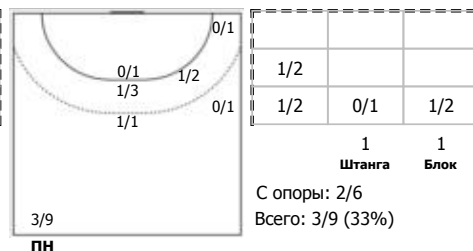

№17 Голикова Анастасия (Правый полусред)