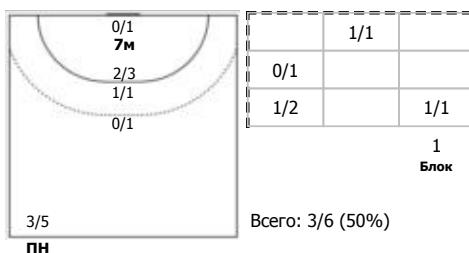

№8 Матросова Диана (Центральный)

№13 Терехова Дария (Левый крайний)

№14 Пантус Оксана (Правый полусредний)

№15 Портягина Елена (Линейный)

№17 Голикова Анастасия (Правый полусред)

№18 Атькова Екатерина (Правый крайний)