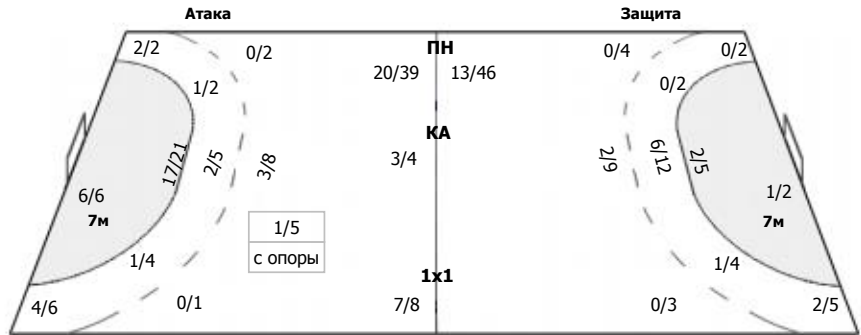

ФЕДЕРАЦИЯ ГАНДБОЛА РОССИИ

официальный сайт ФГР www.rushandball.ru размещает онлайн хода матча и статистические отчеты

Карта бросков

Соревнование: XXVII ЧР (суперлига) Этап: Предв. этап Дата: 23.01.2019	Город: Тольятти Арена: УСК "Олимп" Матч №: 76	Зрители: 2500 Вместимость: 2500 Матч ID: 11704	Время начала: 18:00 Время окончания: 19:20 Продолжительность: 1:20

Технический делегат: НОВИКОВ Евгений Судьи: АЛПАИДЗЕ Виктория, БЕРЕЗКИНА Татьяна Старший бригады секретарей: КОВАЛЕВА Светлана	Секундометрист: ЛЕВЧЕНКО Антон Секретарь: ПАЗЕНИЮК Татьяна Статистик-оператор: ДАВЫДОВ Алексей Статистик-секретарь: КАШИНА Наталья

Лада (Тольятти) - Луч-РГСУ (Москва) 36:14 (20:8)

А Лада, Тольятти

Команда

Голы/броски: 36/57 (63%)

4/5	1/2	3/3
4/7		1/2
15/16	0/2	8/9

Мимо: 4
Штанга: 2
Блок: 4

Вратари

Сейвы/броски: 22/36 (61%)

1/2	0/2	2/3
4/5	4/4	2/3
5/9	2/3	2/5

ПН: 21/34 (61%)
7м: 1/2 (50%)
БП: (%)

Голы в пустые ворота - 0/0

№1 Лагина Анастасия

0/1	0/1	
1/1	1/1	2/2
2/2	1/1	1/1

ПН: 8/10 (80%)
Всего: 8/10 (80%)

№29 Уткина Елена

1/1		1/2
	3/3	0/1
2/6		1/2

ПН: 8/14 (57%)
7м: 0/1 (0%)
Всего: 8/15 (53%)

№93 Михайлюта Ирина

	0/1	1/1
3/4		
1/1	1/2	0/2

ПН: 5/10 (50%)
7м: 1/1 (100%)
Всего: 6/11 (54%)

7-метровые броски

Голы/броски: 6/6 (100%)

		1/1
2/2		3/3

№8 Михайличенко Елена

		1/1
		1/1

Всего: 2/2 (100%)

№14 Черняева Мария

1/1		1/1

Всего: 2/2 (100%)

№88 Смирнова Елена

1/1		1/1

Всего: 2/2 (100%)

Условные обозначения: 7 м - 7-метровый штрафной бросок.

Тип атаки: ПН - позиционное нападение; КА - контратака; 1x1 - индивидуальный отрыв; БН - быстрое начало; БП - быстрый переход (включает КА, 1x1, БН).

Амплуа: В - вратарь; ЛК - левый крайний; ЛП - левый полусредний; Ц - разыгрывающий; ПП - правый полусредний; ПК - правый крайний; Л - линейный; П - полусредний; К - крайний.