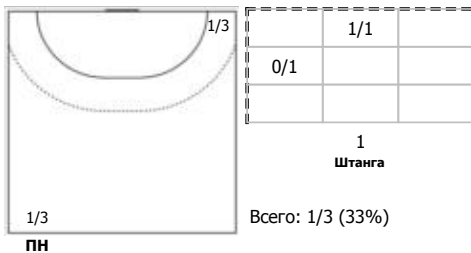

ФЕДЕРАЦИЯ ГАНДБОЛА РОССИИ

официальный сайт ФГР www.rushandball.ru размещает онлайн хода матча и статистические отчеты

Карта бросков

Соревнование: XXVII ЧР (суперлига) Этап: Предв. этап Дата: 23.01.2019	Город: Тольятти Арена: УСК "Олимп" Матч №: 76	Зрители: 2500 Вместимость: 2500 Матч ID: 11704	Время начала: 18:00 Время окончания: 19:20 Продолжительность: 1:20

Технический делегат: НОВИКОВ Евгений Судьи: АЛПАИДЗЕ Виктория, БЕРЕЗКИНА Татьяна	Секундометрист: ЛЕВЧЕНКО Антон Секретарь: ПАЗЕНИЮК Татьяна Статистик-оператор: ДАВЫДОВ Алексей Статистик-секретарь: КАШИНА Наталья

Лада (Тольятти) - Луч-РГСУ (Москва) 36:14 (20:8)
В Луч-РГСУ, Москва

Игроки

Голы/броски

№3 Хватова Ксения (Правый крайний)