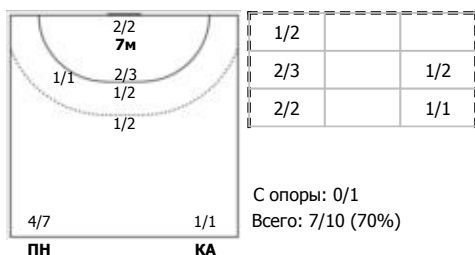

Лада (Тольятти) - Луч-РГСУ (Москва) 36:14 (20:8)

А Лада, Тольятти

Игроки

Голы/броски

№8 Михайличенко Елена (Центральный)

№11 Дмитриева Дарья (Центральный)

№14 Черняева Мария (Правый полусредний)

№21 Санникова Александра (Левый крайний)