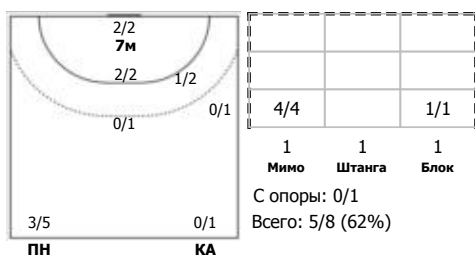

№28 Носикова Алёна (Левый крайний)

№35 Кирдяшева Валерия (Центральный)

№47 Барынина Валентина (Левый крайний)

№75 Амельченко Алёна (Линейный)

№86 Гафонова Мария (Линейный)

№88 Смирнова Елена (Левый полусредний)