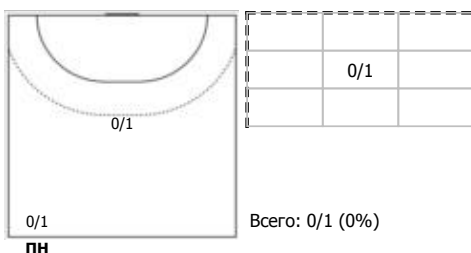

№14 Пантус Оксана (Правый полусредний)