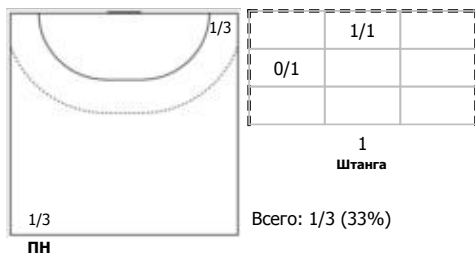

ФЕДЕРАЦИЯ ГАНДБОЛА РОССИИ

официальный сайт ФГР www.rushandball.ru размещает онлайн хода матча и статистические отчеты

Карта бросков

Соревнование: XXVII ЧР (суперлига) Этап: Предв. этап Дата: 23.01.2019	Город: Тольятти Арена: УСК "Олимп" Матч №: 76	Зрители: 2500 Вместимость: 2500 Матч ID: 11704	Время начала: 18:00 Время окончания: 19:20 Продолжительность: 1:20

Технический делегат: НОВИКОВ Евгений Судьи: АЛПАИДЗЕ Виктория, БЕРЕЗКИНА Татьяна Старший бригады секретарей: КОВАЛЕВА Светлана	Секундометрист: ЛЕВЧЕНКО Антон Секретарь: ПАЗЕНЮК Татьяна Статистик-оператор: ДАВЫДОВ Алексей Статистик-секретарь: КАШИНА Наталья

Лада (Тольятти) - Луч-РГСУ (Москва) 36:14 (20:8)

В Луч-РГСУ, Москва

Игроки

Голы/броски

№3 Хватова Ксения (Правый крайний)