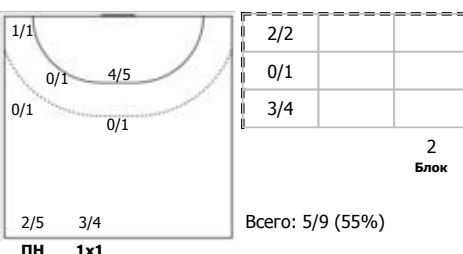

№28 Носикова Алёна (Левый крайний)