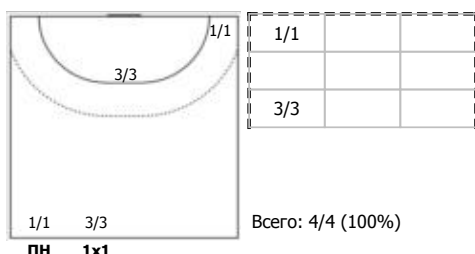

Лада (Тольятти) - Луч-РГСУ (Москва) 36:14 (20:8)

А Лада, Тольятти

Игроки

Голы/броски

№8 Михайличенко Елена (Центральный)

№11 Дмитриева Дарья (Центральный)

№14 Черняева Мария (Правый полусредний)

№21 Санникова Александра (Левый крайний)