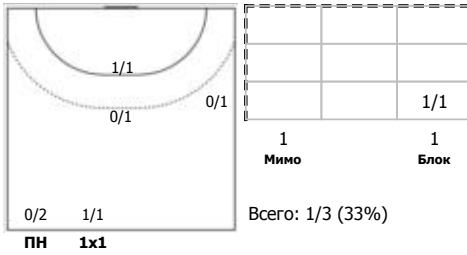

№11 Дмитриева Дарья (Центральный)