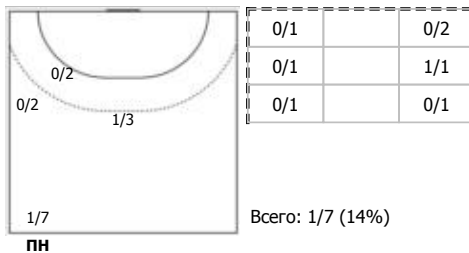

Лада (Тольятти) - Луч-РГСУ (Москва) 36:14 (20:8)
В Луч-РГСУ, Москва

Игроки

Голы/броски

№3 Хватова Ксения (Правый крайний)

№4 Юрина Екатерина (Левый полусредний)

№5 Котоличенко Валерия (Правый полусред)

№6 Наконечная Наталья (Линейный)