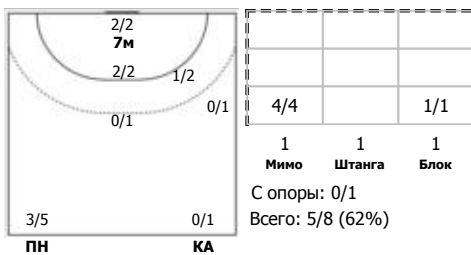

№88 Смирнова Елена (Левый полусредний)