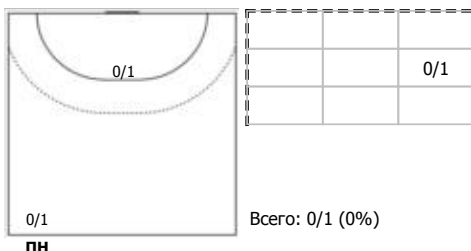

Лада (Тольятти) - Луч-РГСУ (Москва) 36:14 (20:8)
В Луч-РГСУ, Москва

Игроки

Голы/броски

№3 Хватова Ксения (Правый крайний)

№4 Юрина Екатерина (Левый полусредний)

№5 Котоличенко Валерия (Правый полусред)

№6 Наконечная Наталья (Линейный)