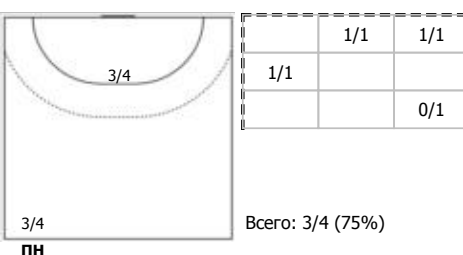

№28 Носикова Алёна (Левый крайний)

№35 Кирдяшева Валерия (Центральный)

№47 Барынина Валентина (Левый крайний)

№75 Амельченко Алёна (Линейный)

№86 Гафонова Мария (Линейный)

№88 Смирнова Елена (Левый полусредний)

№91 Тарасова Кристина (Левый крайний)

Условные обозначения: 7 м - 7-метровый штрафной бросок.

Тип атаки: ПН - позиционное нападение; КА - контратака; 1x1 - индивидуальный отрыв; БН - быстрое начало; БП - быстрый переход (включает КА, 1x1, БН).