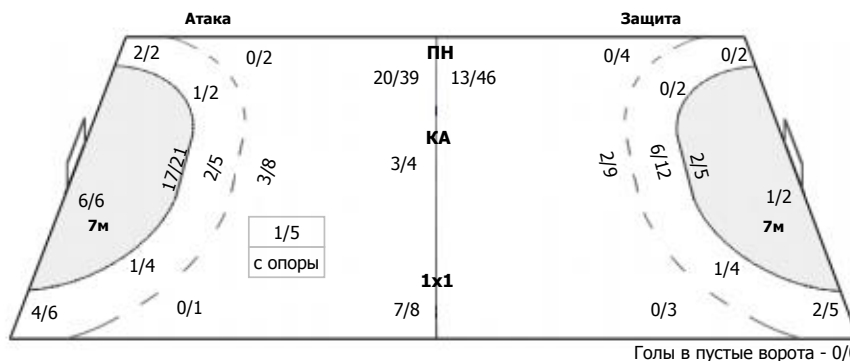

ФЕДЕРАЦИЯ ГАНДБОЛА РОССИИ

официальный сайт ФГР www.rushandball.ru размещает онлайн хода матча и статистические отчеты

Карта бросков

Соревнование: XXVII ЧР (суперлига) Этап: Предв. этап Дата: 23.01.2019	Город: Тольятти Арена: УСК "Олимп" Матч №: 76	Зрители: 2500 Вместимость: 2500 Матч ID: 11704	Время начала: 18:00 Время окончания: 19:20 Продолжительность: 1:20

Технический делегат: НОВИКОВ Евгений Судьи: АЛПАИДЗЕ Виктория, БЕРЕЗКИНА Татьяна Старший бригады секретарей: КОВАЛЕВА Светлана	Секундометрист: ЛЕВЧЕНКО Антон Секретарь: ПАЗЕНИЮК Татьяна Статистик-оператор: ДАВЫДОВ Алексей Статистик-секретарь: КАШИНА Наталья

Лада (Тольятти) - Луч-РГСУ (Москва) 36:14 (20:8)

А Лада, Тольятти

Команда

Голы/броски: 36/57 (63%)

4/5	1/2	3/3
4/7		1/2
15/16	0/2	8/9

Мимо: 4
Штанга: 2
Блок: 4

Вратари

Сейвы/броски: 22/36 (61%)

1/2	0/2	2/3
4/5	4/4	2/3
5/9	2/3	2/5

ПН: 21/34 (61%)
7м: 1/2 (50%)
БП: (%)

№1 Лагина Анастасия

0/1	0/1	
1/1	1/1	2/2
2/2	1/1	1/1

ПН: 8/10 (80%)
Всего: 8/10 (80%)

№29 Уткина Елена

1/1		1/2
	3/3	0/1
2/6		1/2

ПН: 8/14 (57%)
7м: 0/1 (0%)
Всего: 8/15 (53%)

№93 Михайлюта Ирина

	0/1	1/1
3/4		
1/1	1/2	0/2

ПН: 5/10 (50%)
7м: 1/1 (100%)
Всего: 6/11 (54%)

7-метровые броски

Голы/броски: 6/6 (100%)

		1/1
2/2		3/3

№8 Михайличенко Елена

		1/1
		1/1

Всего: 2/2 (100%)

№14 Черняева Мария

1/1		1/1

Всего: 2/2 (100%)

№88 Смирнова Елена

1/1		1/1

Всего: 2/2 (100%)

Условные обозначения: 7 м - 7-метровый штрафной бросок.

Тип атаки: ПН - позиционное нападение; КА - контратака; 1x1 - индивидуальный отрыв; БН - быстрое начало; БП - быстрый переход (включает КА, 1x1, БН).

Амплуа: В - вратарь; ЛК - левый крайний; ЛП - левый полусредний; Ц - разыгрывающий; ПП - правый полусредний; ПК - правый крайний; Л - линейный; П - полусредний; К - крайний.