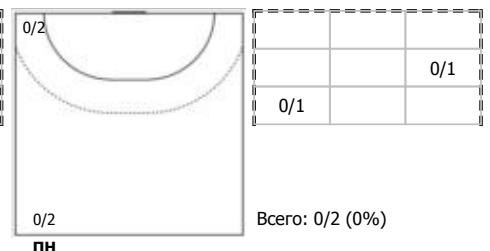

№13 Терехова Дария (Левый крайний)