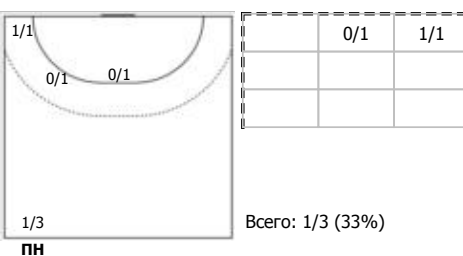

№28 Носикова Алёна (Левый крайний)

№35 Кирдяшева Валерия (Центральный)

№47 Барынина Валентина (Левый крайний)

№75 Амельченко Алёна (Линейный)

№86 Гафонова Мария (Линейный)

№88 Смирнова Елена (Левый полусредний)

№91 Тарасова Кристина (Левый крайний)

Условные обозначения: 7 м - 7-метровый штрафной бросок.

Тип атаки: ПН - позиционное нападение; КА - контратака; 1x1 - индивидуальный отрыв; БН - быстрое начало; БП - быстрый переход (включает КА, 1x1, БН).