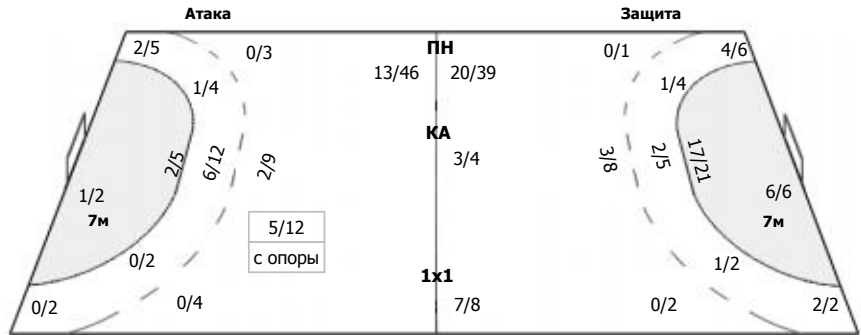

ФЕДЕРАЦИЯ ГАНДБОЛА РОССИИ

официальный сайт ФГР www.rushandball.ru размещает онлайн хода матча и статистические отчеты

Карта бросков

Соревнование: XXVII ЧР (суперлига) Этап: Предв. этап Дата: 23.01.2019	Город: Тольятти Арена: УСК "Олимп" Матч №: 76	Зрители: 2500 Вместимость: 2500 Матч ID: 11704	Время начала: 18:00 Время окончания: 19:20 Продолжительность: 1:20

Технический делегат: НОВИКОВ Евгений Судьи: АЛПАИДЗЕ Виктория, БЕРЕЗКИНА Татьяна Старший бригады секретарей: КОВАЛЕВА Светлана	Секундометрист: ЛЕВЧЕНКО Антон Секретарь: ПАЗЕНИЮК Татьяна Статистик-оператор: ДАВЫДОВ Алексей Статистик-секретарь: КАШИНА Наталья

Лада (Тольятти) - Луч-РГСУ (Москва) 36:14 (20:8)

В Луч-РГСУ, Москва

Команда

Голы/броски: 14/48 (29%)

1/2	2/2	1/3
1/5	0/4	1/3
4/9	1/3	3/5

Мимо: 2
Штанга: 5
Блок: 5

Вратари

Сейвы/броски: 10/46 (21%)

1/5	1/2	0/3
3/7		1/2
1/16	2/2	1/9

ПН: 9/29 (31%)
7м: 0/6 (0%)
БП: 1/11 (9%)

Голы в пустые ворота - 0/0

№1 Булатова Светлана

1/1		0/2
2/4		
0/8	1/1	1/6

ПН: 5/14 (35%)
7м: 0/4 (0%)
БП: 0/4 (0%)
Всего: 5/22 (22%)

№12 Титовская Анастасия

0/4	1/2	0/1
1/3		1/2
1/8	1/1	0/3

ПН: 4/15 (26%)
7м: 0/2 (0%)
БП: 1/7 (14%)
Всего: 5/24 (20%)

7-метровые броски

Голы/броски: 1/2 (50%)

0/1		
		1/1

№15 Портягина Елена

0/1		

Всего:
0/1 (0%)

№18 Атькова Екатерина

		1/1

Всего:
1/1 (100%)

Условные обозначения: 7 м - 7-метровый штрафной бросок.

Тип атаки: ПН - позиционное нападение; КА - контратака; 1x1 - индивидуальный отрыв; БН - быстрое начало; БП - быстрый переход (включает КА, 1x1, БН).

Амплуа: В-вратарь; ЛК-левый крайний; ЛП-левый полусредний; Ц-разыгрывающий; ПП-правый полусредний; ПК-правый крайний; Л-линейный; П-полусредний; К-крайний.