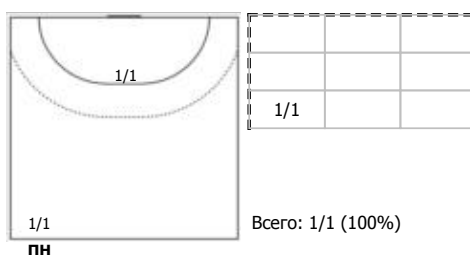

№86 Гафонова Мария (Линейный)