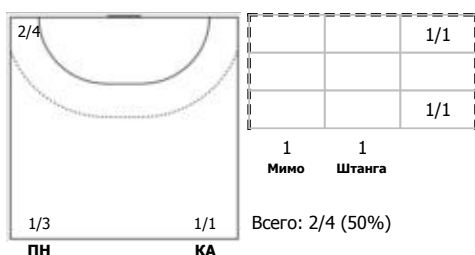

№47 Барынина Валентина (Левый крайний)