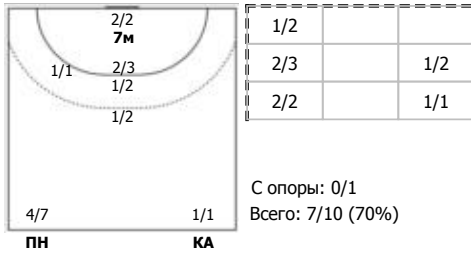

ФЕДЕРАЦИЯ ГАНДБОЛА РОССИИ

официальный сайт ФГР www.rushandball.ru размещает онлайн хода матча и статистические отчеты

Карта бросков

Соревнование: XXVII ЧР (суперлига) Этап: Предв. этап Дата: 23.01.2019	Город: Тольятти Арена: УСК "Олимп" Матч №: 76	Зрители: 2500 Вместимость: 2500 Матч ID: 11704	Время начала: 18:00 Время окончания: 19:20 Продолжительность: 1:20

Технический делегат: НОВИКОВ Евгений Судьи: АЛПАИДЗЕ Виктория, БЕРЕЗКИНА Татьяна	Секундометрист: ЛЕВЧЕНКО Антон Секретарь: ПАЗЕНЮК Татьяна Статистик-оператор: ДАВЫДОВ Алексей Статистик-секретарь: КАШИНА Наталья

Лада (Тольятти) - Луч-РГСУ (Москва) 36:14 (20:8)

А Лада, Тольятти

Игроки

Голы/броски

№8 Михайличенко Елена (Центральный)