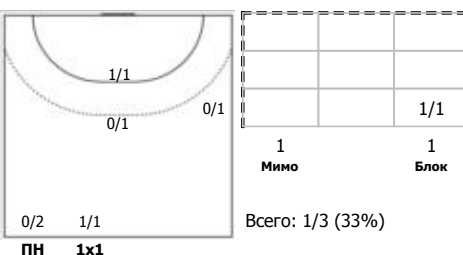

Лада (Тольятти) - Луч-РГСУ (Москва) 36:14 (20:8)

А Лада, Тольятти

Игроки

Голы/броски

№8 Михайличенко Елена (Центральный)

№11 Дмитриева Дарья (Центральный)

№14 Черняева Мария (Правый полусредний)

№21 Санникова Александра (Левый крайний)