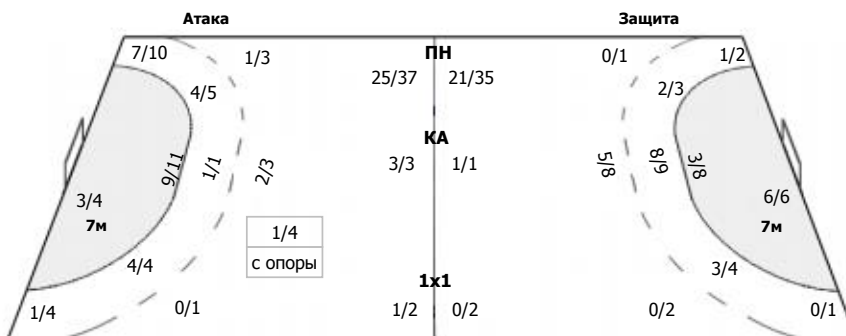

ФЕДЕРАЦИЯ ГАНДБОЛА РОССИИ

официальный сайт ФГР www.rushandball.ru размещает онлайн хода матча и статистические отчеты

Карта бросков

Соревнование: XXVII ЧР (суперлига) Этап: Предв. этап Дата: 13.02.2019	Город: Волгоград Арена: СГЗ "Динамо" Матч №: 88	Зрители: 750 Вместимость: 1500 Матч ID: 11716	Время начала: 17:30 Время окончания: 18:58 Продолжительность: 1:28

Технический делегат: ЕШУГОВ Нух Судьи: АЛЕКСАШИН Роман, КОЧЕТКОВ Дмитрий	Секундометрист: ТАМОЧКИНА Анна Секретарь: БУШУЕВА Евгения Статистик-оператор: ТИХОНОВ Валентин Статистик-секретарь: ПЛОХОВА Алла

Динамо-Синара (Волгоград) - Ставрополье (Ставрополь) 32:28 (14:12)

А Динамо-Синара, Волгоград

Команда

Голы/броски: 32/46 (69%)

1/2	2/2	7/8
1/1	0/1	3/3
9/9	4/6	5/5

Мимо: 3
Штанга: 3
Блок: 2

Вратари

Сейвы/броски: 6/34 (17%)

0/2	0/1	0/4
1/5		2/5
2/7	1/2	0/8

ПН: 5/26 (19%)
7м: 0/6 (0%)
БП: 1/2 (50%)

№26 Дувакина Мария

0/2		0/2
1/5		1/3
0/1	1/1	0/2

ПН: 3/12 (25%)
7м: 0/3 (0%)
БП: 0/1 (0%)
Всего: 3/16 (18%)

№50 Колесникова Надежда

	0/1	0/1
2/5	0/1	0/4

ПН: 2/11 (18%)
7м: 0/1 (0%)
Всего: 2/12 (16%)

№57 Панченко Ирина

		0/1
		1/2
0/1		0/2

ПН: 0/3 (0%)
7м: 0/2 (0%)
БП: 1/1 (100%)
Всего: 1/6 (16%)

7-метровые броски

Голы/броски: 3/4 (75%)

0/1	1/1	2/2

№2 Литвинова Екатерина

	1/1	1/1

Всего: 2/2 (100%)

№19 Маркова Юлия

0/1		1/1

Всего: 1/2 (50%)

Условные обозначения: 7 м - 7-метровый штрафной бросок.

Тип атаки: ПН - позиционное нападение; КА - контратака; 1x1 - индивидуальный отрыв; БН - быстрое начало; БП - быстрый переход (включает КА, 1x1, БН).

Амплуа: В - вратарь; ЛК - левый крайний; ЛП - левый полусредний; Ц - разыгрывающий; ПП - правый полусредний; ПК - правый крайний; Л - линейный; П - полусредний; К - крайний.

ИАС "Федерация гандбола России". Официальная программа статистики гандбольных матчей ФГР "Handball.Online".