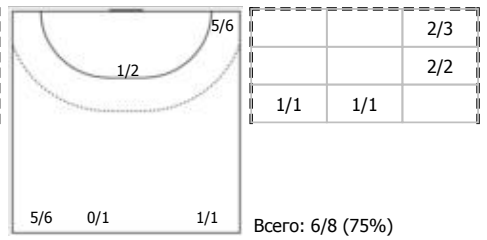

№13 Старшова Анастасия (Правый крайний)

ПН 1x1 КА