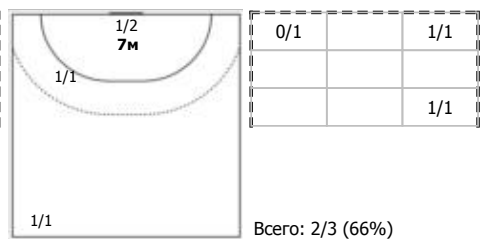

№13 Старшова Анастасия (Правый крайний)

ПН 1x1 КА

№15 Алирзаева Кристина (Правый крайний)

ПН

№17 Рябцева Дарья (Линейный)

ПН

№19 Маркова Юлия (Левый крайний)

ПН