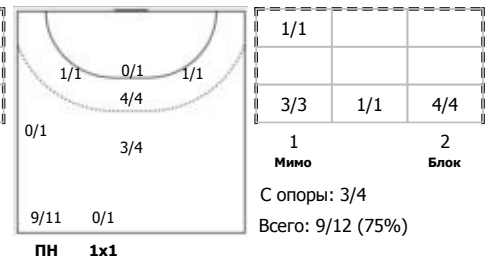

№24 Голец Виолетта (Центральный)

ПН 1x1