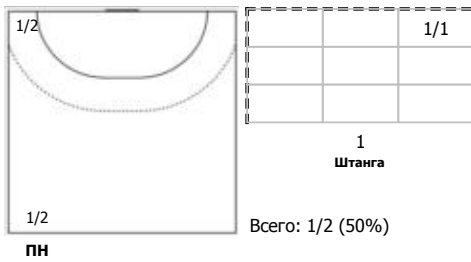

ФЕДЕРАЦИЯ ГАНДБОЛА РОССИИ

официальный сайт ФГР www.rushandball.ru размещает онлайн хода матча и статистические отчеты

Карта бросков

Соревнование: XXVII ЧР (суперлига) Этап: Предв. этап Дата: 13.02.2019	Город: Волгоград Арена: СГЗ "Динамо" Матч №: 88	Зрители: 750 Вместимость: 1500 Матч ID: 11716	Время начала: 17:30 Время окончания: 18:58 Продолжительность: 1:28

Технический делегат: ЕШУГОВ Нух Судьи: АЛЕКСАШИН Роман, КОЧЕТКОВ Дмитрий	Секундометрист: ТАМОЧКИНА Анна Секретарь: БУШУЕВА Евгения Статистик-оператор: ТИХОНОВ Валентин Статистик-секретарь: ПЛОХОВА Алла

Динамо-Синара (Волгоград) - Ставрополье (Ставрополь) 32:28 (14:12)

В Ставрополье, Ставрополь

Игроки

Голы/броски

№17 Королёва Екатерина (Левый крайний)

ПН