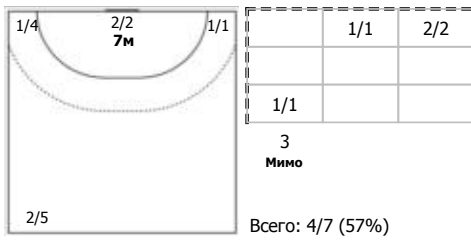

ФЕДЕРАЦИЯ ГАНДБОЛА РОССИИ

официальный сайт ФГР www.rushandball.ru размещает онлайн хода матча и статистические отчеты

Карта бросков

Соревнование: XXVII ЧР (суперлига)	Город: Волгоград	Зрители: 750	Время начала: 17:30
Этап: Предв. этап	Арена: СГЗ "Динамо"	Вместимость: 1500	Время окончания: 18:58
Дата: 13.02.2019	Матч №: 88	Матч ID: 11716	Продолжительность: 1:28

Технический делегат: ЕШУГОВ Нух	Секундометрист: ТАМОЧКИНА Анна
Судьи: АЛЕКСАШИН Роман, КОЧЕТКОВ Дмитрий	Секретарь: БУШУЕВА Евгения
Старший бригады секретарей:	Статистик-оператор: ТИХОНОВ Валентин
	Статистик-секретарь: ПЛОХОВА Алла

Динамо-Синара (Волгоград) - Ставрополье (Ставрополь) 32:28 (14:12)

А Динамо-Синара, Волгоград

Игроки

Голы/броски

№2 Литвинова Екатерина (Левый крайний)

ПН