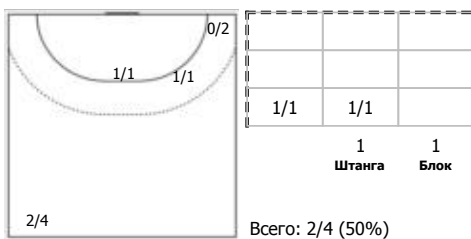

№15 Алирзаева Кристина (Правый крайний)

ПН