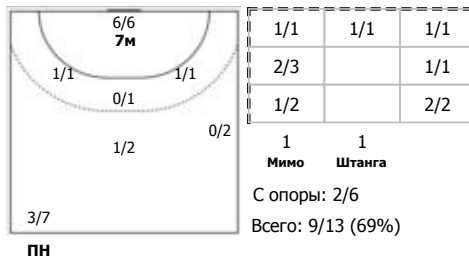

Динамо-Синара (Волгоград) - Ставрополье (Ставрополь) 32:28 (14:12)

В Ставрополье, Ставрополь

Игроки

Голы/броски

№17 Королёва Екатерина (Левый крайний)

ПН

№18 Никифорова Галина (Правый полусред)

ПН