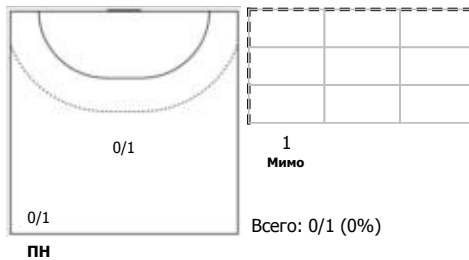

№24 Голец Виолетта (Центральный)

ПН 1x1

№27 Пастух Анастасия (Левый полусредний)

ПН

№44 Сорокина Кристина (Левый полусредний)

ПН

№69 Коблева Зурета (Левый крайний)

ПН 1x1