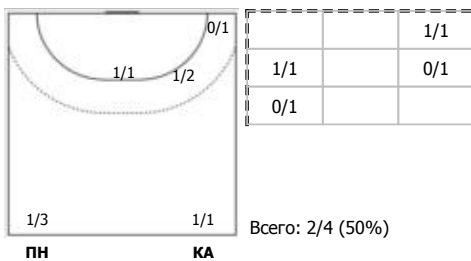

№87 Стрельцова Елена (Правый крайний)

ПН

КА

Условные обозначения: 7 м - 7-метровый штрафной бросок.

Тип атаки: ПН - позиционное нападение; КА - контратака; 1x1 - индивидуальный отрыв; БН - быстрое начало; БП - быстрый переход (включает КА, 1x1, БН).

Амплуа: В-вратарь; ЛК-левый крайний; ЛП-левый полусредний; Ц-разыгрывающий; ПП-правый полусредний; ПК-правый крайний; Л-линейный; П-полусредний; К-крайний.

ИАС "Федерация гандбола России". Официальная программа статистики гандбольных матчей ФГР "Handball.Online".