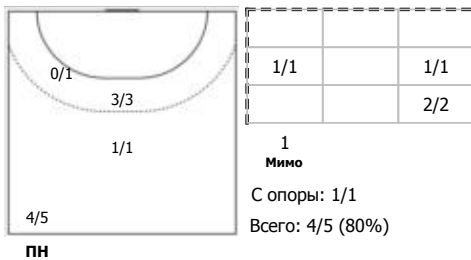

№27 Пастух Анастасия (Левый полусредний)

ПН