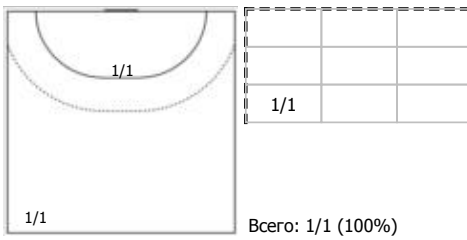

Динамо-Синара (Волгоград) - Ставрополье (Ставрополь) 32:28 (14:12)

А Динамо-Синара, Волгоград

Игроки

Голы/броски

№2 Литвинова Екатерина (Левый крайний)

ПН

№5 Ершова Анастасия (Центральный)

ПН