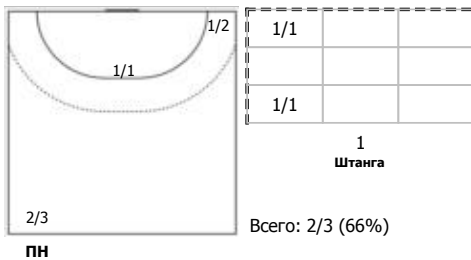

№21 Санникова Александра (Левый крайний)

№25 Щербак Ольга (Полусредний)

№28 Носикова Алёна (Левый крайний)

№35 Кирдяшева Валерия (Центральный)

№75 Амельченко Алёна (Линейный)

№77 Новоселова Анастасия (Правый крайний)

№86 Гафонова Мария (Линейный)

№88 Смирнова Елена (Левый полусредний)

№91 Тарасова Кристина (Левый крайний)

Условные обозначения: 7 м - 7-метровый штрафной бросок.

Тип атаки: ПН - позиционное нападение; КА - контратака; 1x1 - индивидуальный отрыв; БН - быстрое начало; БП - быстрый переход (включает КА, 1x1, БН).