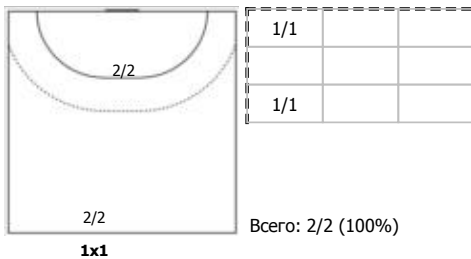

№28 Носикова Алёна (Левый крайний)