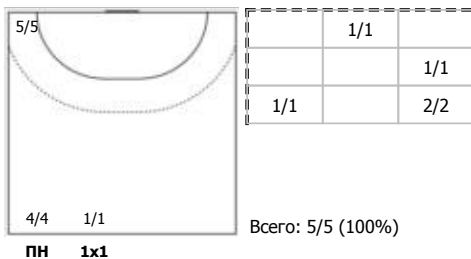

№86 Гафонова Мария (Линейный)

№88 Смирнова Елена (Левый полусредний)

№91 Тарасова Кристина (Левый крайний)

Условные обозначения: 7 м - 7-метровый штрафной бросок.

Тип атаки: ПН - позиционное нападение; КА - контратака; 1x1 - индивидуальный отрыв; БН - быстрое начало; БП - быстрый переход (включает КА, 1x1, БН).