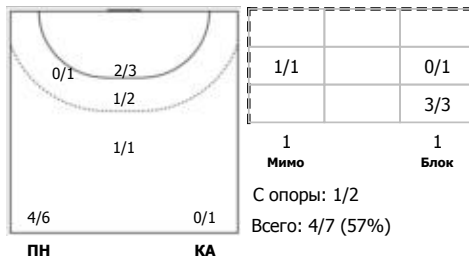

№34 Малашенко Елизавета (Центральный)

ПН

КА

1 Мимо 1 Блок
С опоры: 1/2