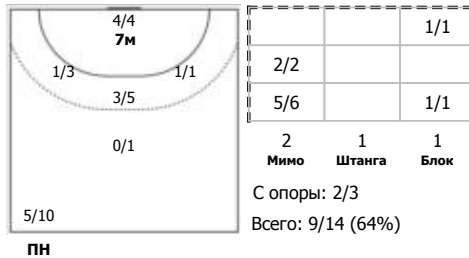

БН

№8 Самохина Дарья (Левый крайний)

ПН

№10 Антонова Ирина (Линейный)

ПН

БН КА

№11 Сабирова Карина (Левый полусредний)

ПН