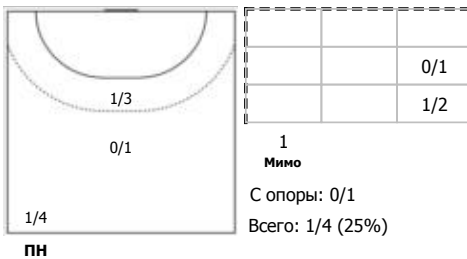

№21 Санникова Александра (Левый крайний)

№25 Щербак Ольга (Полусредний)

№28 Носикова Алёна (Левый крайний)

№35 Кирдяшева Валерия (Центральный)

№75 Амельченко Алёна (Линейный)

№77 Новоселова Анастасия (Правый крайний)

№86 Гафонова Мария (Линейный)

№88 Смирнова Елена (Левый полусредний)

№91 Тарасова Кристина (Левый крайний)

Условные обозначения: 7 м - 7-метровый штрафной бросок.

Тип атаки: ПН - позиционное нападение; КА - контратака; 1x1 - индивидуальный отрыв; БН - быстрое начало; БП - быстрый переход (включает КА, 1x1, БН).