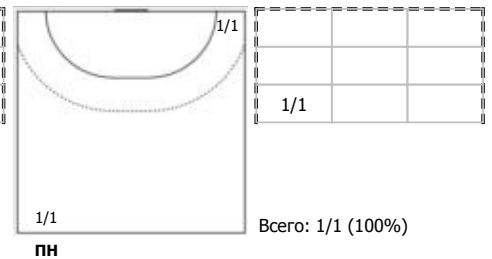

№34 Малашенко Елизавета (Центральный)

ПН

КА

1 Мимо 1 Блок
С опоры: 1/2

№77 Кайнарова Анна (Правый крайний)

ПН

Условные обозначения: 7 м - 7-метровый штрафной бросок.

Тип атаки: ПН - позиционное нападение; КА - контратака; 1х1 - индивидуальный отрыв; БН - быстрое начало; БП - быстрый переход (включает КА, 1х1, БН).