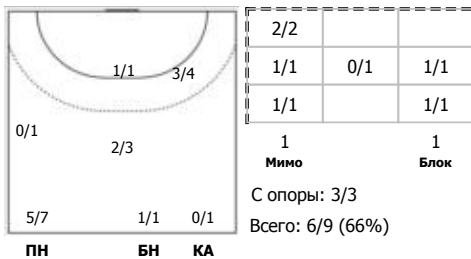

№17 Зеленкова Екатерина (Правый полусре)

ПН

БН КА

1 Мимо 1 Блок
С опоры: 3/3