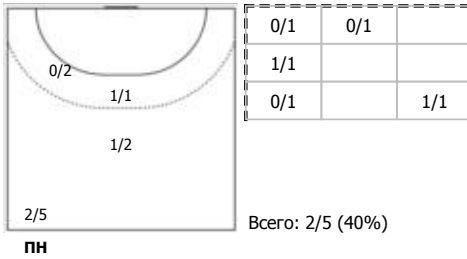

Лада (Тольятти) - Астраханочка (Астрахань) 39:29 (16:15)

А Лада, Тольятти

Игроки

Голы/броски

№7 Какмоля Юлия (Линейный)

№8 Михайличенко Елена (Центральный)

№11 Дмитриева Дарья (Центральный)

№18 Гайдук Екатерина (Правый полусредни)