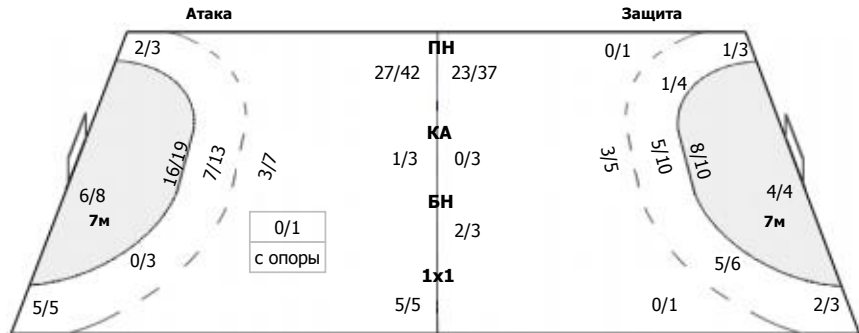

ФЕДЕРАЦИЯ ГАНДБОЛА РОССИИ

официальный сайт ФГР www.rushandball.ru размещает онлайн хода матча и статистические отчеты

Карта бросков

Соревнование: XXVII Чемпионат России среди Город: Тольятти	Зрители: 2500	Время начала: 18:00
Этап: Предв. этап	Арена: УСК "Олимп"	Вместимость: 2500
Дата: 14.02.2019	Матч №: 90	Матч ID: 11718
		Продолжительность: 1:23

Технический делегат: ТРАНУХИН Юрий	Секундометрист: САВИНОВ Дмитрий
Судьи: САБЛЕВ Александр, СОКОЛОВ Виктор	Секретарь: ПАЗЕНЮК Татьяна
Старший бригады секретарей:	Статистик-оператор: ЛЕВЧЕНКО Антон
	Статистик-секретарь: КАШИНА Наталья

Лада (Тольятти) - Астраханочка (Астрахань) 39:29 (16:15)

А Лада, Тольятти

Команда

Голы/броски: 39/58 (67%)

4/5	3/4	
2/3		2/6
12/14	1/2	15/18

Мимо: 1
Штанга: 3
Блок: 2

Вратари

Сейвы/броски: 6/35 (17%)

0/3		0/1
1/7	1/1	2/3
1/13	1/1	0/6

ПН: 4/27 (14%)
7м: 0/4 (0%)
БП: 2/4 (50%)

№1 Лагина Анастасия

0/3		
1/3	1/1	1/2
1/10	1/1	0/5

ПН: 4/20 (20%)
7м: 0/2 (0%)
БП: 1/3 (33%)
Всего: 5/25 (20%)

№29 Уткина Елена

0/1		
0/2		0/1

ПН: 0/4 (0%)
Всего: 0/4 (0%)

№93 Михайлюта Ирина

		0/1
0/3		1/1
0/1		

ПН: 0/3 (0%)
7м: 0/2 (0%)
БП: 1/1 (100%)
Всего: 1/6 (16%)

7-метровые броски

Голы/броски: 6/8 (75%)

1/1		
3/3	0/1	2/3

№18 Гайдук Екатерина

1/1		
1/1		1/2

Всего: 3/4 (75%)

№88 Смирнова Елена

2/2	0/1	1/1

Всего: 3/4 (75%)

Условные обозначения: 7 м - 7-метровый штрафной бросок.

Тип атаки: ПН - позиционное нападение; КА - контратака; 1x1 - индивидуальный отрыв; БН - быстрое начало; БП - быстрый переход (включает КА, 1x1, БН).

Амплуа: В - вратарь; ЛК - левый крайний; ЛП - левый полусредний; Ц - разыгрывающий; ПП - правый полусредний; ПК - правый крайний; Л - линейный; П - полусредний; К - крайний.

ИАС "Федерация гандбола России". Официальная программа статистики гандбольных матчей ФГР "Handball.Online".