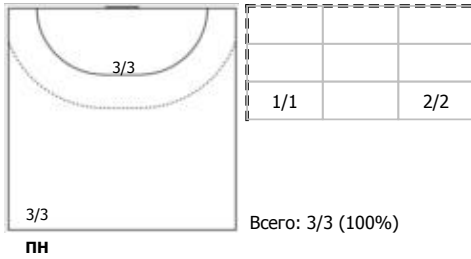

ФЕДЕРАЦИЯ ГАНДБОЛА РОССИИ

официальный сайт ФГР www.rushandball.ru размещает онлайн хода матча и статистические отчеты

Карта бросков

Соревнование: XXVII Чемпионат России среди Город: Тольятти	Зрители: 2500	Время начала: 18:00
Этап: Предв. этап	Арена: УСК "Олимп"	Вместимость: 2500
Дата: 14.02.2019	Матч №: 90	Матч ID: 11718
		Время окончания: 19:23
		Продолжительность: 1:23

Технический делегат: ТРАНУХИН Юрий	Секундометрист: САВИНОВ Дмитрий
Судьи: САБЛЕВ Александр, СОКОЛОВ Виктор	Секретарь: ПАЗЕНЮК Татьяна
	Статистик-оператор: ЛЕВЧЕНКО Антон
Старший бригады секретарей:	Статистик-секретарь: КАШИНА Наталья

Лада (Тольятти) - Астраханочка (Астрахань) 39:29 (16:15)

А Лада, Тольятти

Игроки

Голы/броски

№7 Какмоля Юлия (Линейный)