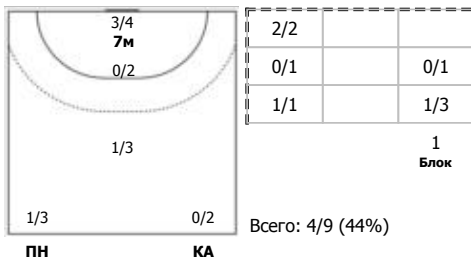

№21 Санникова Александра (Левый крайний)

№25 Щербак Ольга (Полусредний)

№28 Носикова Алёна (Левый крайний)

№35 Кирдяшева Валерия (Центральный)

№75 Амельченко Алёна (Линейный)

№77 Новоселова Анастасия (Правый крайний)