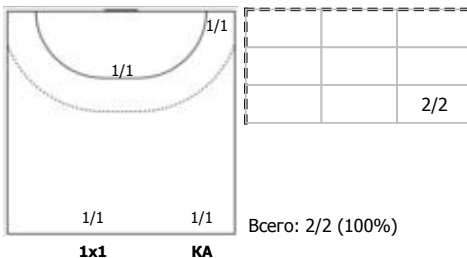

№21 Санникова Александра (Левый крайний)