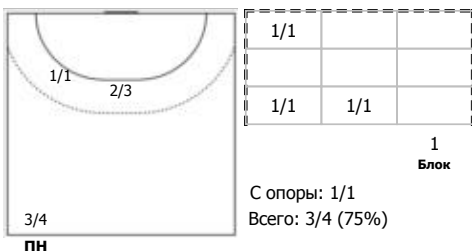

№23 Юрьева Варвара (Линейный)

№24 Голец Виолетта (Центральный)

№40 Собина Елизавета (Линейный)

№69 Коблева Зурета (Левый крайний)

№73 Лунина Елена (Левый полусредний)

№76 Нефедова Екатерина (Правый полусред)