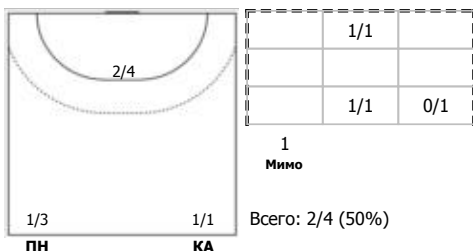

№40 Собина Елизавета (Линейный)