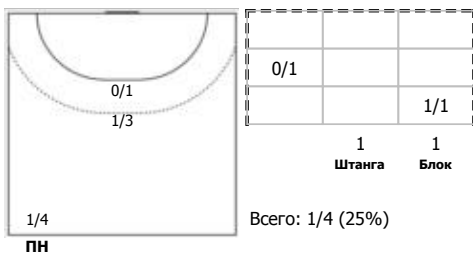

№23 Юрьева Варвара (Линейный)

№24 Голец Виолетта (Центральный)

№40 Собина Елизавета (Линейный)

№69 Коблева Зурета (Левый крайний)

№73 Лунина Елена (Левый полусредний)

№76 Нефедова Екатерина (Правый полусред)