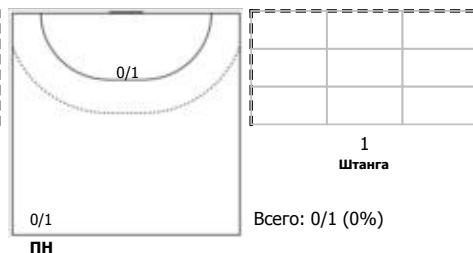

Ставрополье (Ставрополь) - Лада (Тольятти) 18:26 (7:12)

А Ставрополье, Ставрополь

Игроки

Голы/броски

№8 Ирина Алина (Линейный)

№12 Степаненко Анна (Вратарь)

№17 Королёва Екатерина (Левый крайний)

№18 Никифорова Галина (Правый полусред)