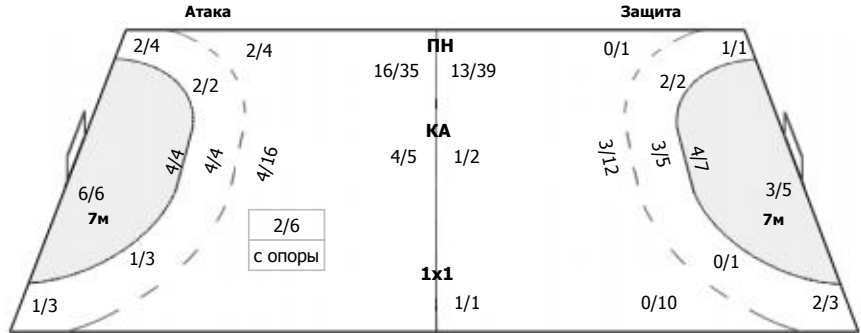

1/2	0/1	1/2
3/4		1/2
3/8	0/4	2/6

ПН: 9/22 (40%)
7м: 1/4 (25%)
БП: 1/3 (33%)

Голы в пустые ворота - 1/2

№1 Лагина Анастасия

		0/1
1/1		0/1
1/3		1/4

ПН: 2/6 (33%)
7м: 1/3 (33%)
БП: 0/1 (0%)
Всего: 3/10 (30%)