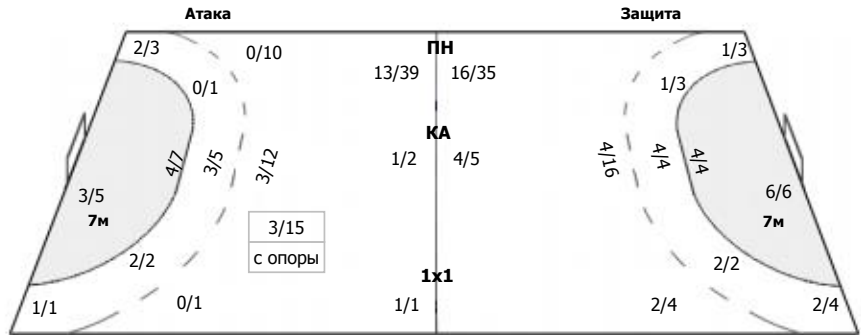

ФЕДЕРАЦИЯ ГАНДБОЛА РОССИИ

официальный сайт ФГР www.rushandball.ru размещает онлайн хода матча и статистические отчеты

Карта бросков

Соревнование: XXVII ЧР (суперлига) Этап: Предв. этап Дата: 18.02.2019	Город: Ставрополь Арена: ЗСКУ "Мезонин" Матч №: 94	Зрители: 300 Вместимость: 300 Матч ID: 11722	Время начала: 18:00 Время окончания: 19:25 Продолжительность: 1:25

Технический делегат: ТАРАСИКОВ Олег Судьи: ГЕРАСИМОВ Максим, СЛАЩЕВ Дмитрий Старший бригады секретарей:	Секундометрист: МАСЛОВА Наталья Секретарь: БЕЛЯЕВ Иван Статистик-оператор: БЕЛЯЕВ Александр Статистик-секретарь: ИЗОСИМОВ Семён

Ставрополье (Ставрополь) - Лада (Тольятти) 18:26 (7:12)

А Ставрополье, Ставрополь

Команда

Голы/броски: 18/47 (38%)

1/2	1/1	1/2
1/4		1/2
5/8	4/4	4/6

Мимо: 8
Штанга: 6
Блок: 4

Вратари

Сейвы/броски: 10/35 (28%)

0/5	1/3	1/3
0/1		3/6
1/6	2/3	2/8

ПН: 9/25 (36%)
7м: 0/6 (0%)
БП: 1/4 (25%)

Голы в пустые ворота - 0/0

№12 Степаненко Анна

0/3	0/2	1/3
		1/2
0/3		0/4

ПН: 2/13 (15%)
7м: 0/1 (0%)
БП: 0/3 (0%)
Всего: 2/17 (11%)

№61 Гуторова Марина

0/1		
		1/1
0/1	0/1	0/1

ПН: 1/3 (33%)
7м: 0/2 (0%)
Всего: 1/5 (20%)

№77 Ламзина Дарья

0/1	1/1	
0/1		1/3
1/2	2/2	2/3

ПН: 6/9 (66%)
7м: 0/3 (0%)
БП: 1/1 (100%)
Всего: 7/13 (53%)

7-метровые броски

Голы/броски: 3/5 (60%)

1/2		2/2

Штанга: 1

№18 Никифорова Галина

Всего: 0/1 (0%)

№24 Голец Виолетта

		2/2

Всего: 2/2 (100%)

№73 Лунина Елена

1/2		

Всего: 1/2 (50%)

Условные обозначения: 7 м - 7-метровый штрафной бросок.

Тип атаки: ПН - позиционное нападение; КА - контратака; 1x1 - индивидуальный отрыв; БН - быстрое начало; БП - быстрый переход (включает КА, 1x1, БН).

Амплуа: В-вратарь; ЛК-левый крайний; ЛЛП-левый полусредний; Ц-разыгрывающий; ПП-правый полусредний; ПК-правый крайний; Л-линейный; П-полусредний; К-крайний.