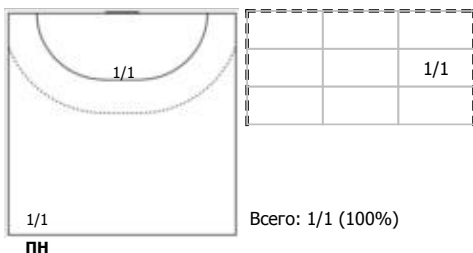

ФЕДЕРАЦИЯ ГАНДБОЛА РОССИИ

официальный сайт ФГР www.rushandball.ru размещает онлайн хода матча и статистические отчеты

Карта бросков

Соревнование: XXVII ЧР (суперлига) Этап: Предв. этап Дата: 18.02.2019	Город: Ставрополь Арена: ЗСКУ "Мезонин" Матч №: 94	Зрители: 300 Вместимость: 300 Матч ID: 11722	Время начала: 18:00 Время окончания: 19:25 Продолжительность: 1:25

Технический делегат: ТАРАСИКОВ Олег Судьи: ГЕРАСИМОВ Максим, СЛАЩЕВ Дмитрий Старший бригады секретарей:	Секундометрист: МАСЛОВА Наталья Секретарь: БЕЛЯЕВ Иван Статистик-оператор: БЕЛЯЕВ Александр Статистик-секретарь: ИЗОСИМОВ Семён

Ставрополье (Ставрополь) - Лада (Тольятти) 18:26 (7:12)

А Ставрополье, Ставрополь

Игроки

Голы/броски

№8 Ирина Алина (Линейный)