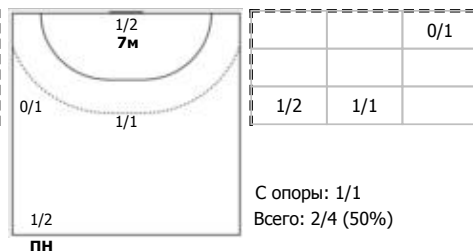

№23 Юрьева Варвара (Линейный)

№24 Голец Виолетта (Центральный)

№40 Собина Елизавета (Линейный)

№69 Коблева Зурета (Левый крайний)

№73 Лунина Елена (Левый полусредний)

№76 Нефедова Екатерина (Правый полусред)