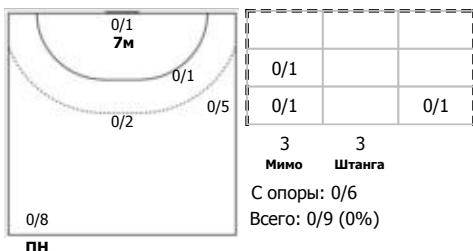

Ставрополье (Ставрополь) - Лада (Тольятти) 18:26 (7:12)

А Ставрополье, Ставрополь

Игроки

Голы/броски

№8 Ирина Алина (Линейный)

№12 Степаненко Анна (Вратарь)

№17 Королёва Екатерина (Левый крайний)

№18 Никифорова Галина (Правый полусред)