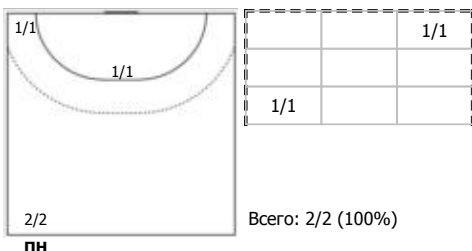

№23 Юрьева Варвара (Линейный)