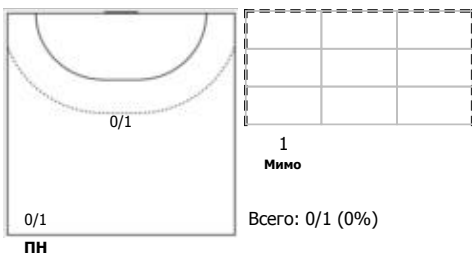

Ставрополье (Ставрополь) - Лада (Тольятти) 18:26 (7:12)

А Ставрополье, Ставрополь

Игроки

Голы/броски

№8 Ирина Алина (Линейный)

№12 Степаненко Анна (Вратарь)

№17 Королёва Екатерина (Левый крайний)

№18 Никифорова Галина (Правый полусред)