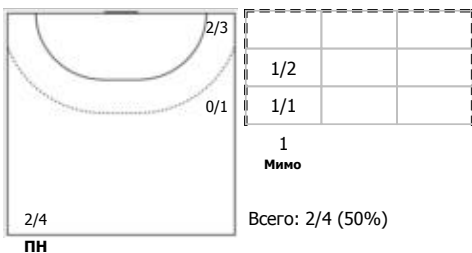

№87 Стрельцова Елена (Правый крайний)

Условные обозначения: 7 м - 7-метровый штрафной бросок.

Тип атаки: ПН - позиционное нападение; КА - контратака; 1x1 - индивидуальный отрыв; БН - быстрое начало; БП - быстрый переход (включает КА, 1x1, БН).

Амплуа: В-вратарь; ЛК-левый крайний; ЛП-левый полусредний; Ц-разыгрывающий; ПП-правый полусредний; ПК-правый крайний; Л-линейный; П-полусредний; К-крайний.