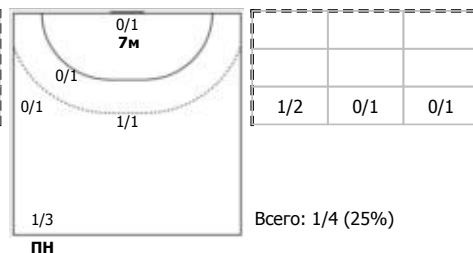

№10 Аббинг Лоис (Левый полусредний)