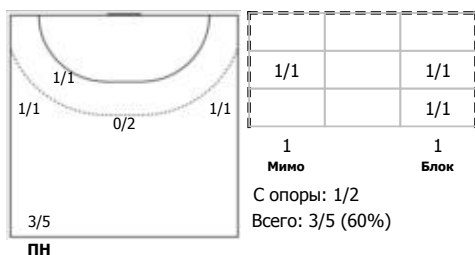

ФЕДЕРАЦИЯ ГАНДБОЛА РОССИИ

официальный сайт ФГР www.rushandball.ru размещает онлайн хода матча и статистические отчеты

Карта бросков

Соревнование: XXVII ЧР (суперлига) Этап: Предв. этап Дата: 20.02.2019	Город: Ростов-на-Дону Арена: ГБУ РО СШОР № 8 (Дворец спорта) Матч №: 97	Зрители: 2133 Вместимость: 3000 Матч ID: 11725	Время начала: 18:30 Время окончания: 19:54 Продолжительность: 1:24

Технический делегат: КИЯШКО Владимир Судьи: АЛПАИДЗЕ Виктория, БЕРЕЗКИНА Татьяна Старший бригады секретарей: ДАНИЛКОВА Татьяна	Секундометрист: ПОДДУБНЫЙ Юрий Секретарь: ФАСТОВА Татьяна Статистик-оператор: НЕСУДИМОВА Светлана Статистик-секретарь: МИШУЛА Ольга

Ростов-Дон (Ростов-на-Дону) - Лада (Тольятти) 28:22 (15:12)

В Лада, Тольятти

Игроки

Голы/броски

№8 Михайличенко Елена (Центральный)