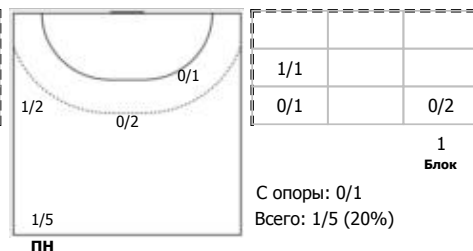

№51 Таженова Милана (Центральный)