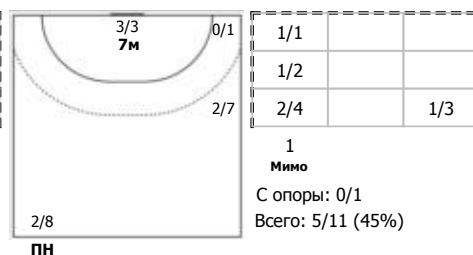

Ростов-Дон (Ростов-на-Дону) - Лада (Тольятти) 28:22 (15:12)

В Лада, Тольятти

Игроки

Голы/броски

№8 Михайличенко Елена (Центральный)

№11 Дмитриева Дарья (Центральный)

№18 Гайдук Екатерина (Правый полусредни)