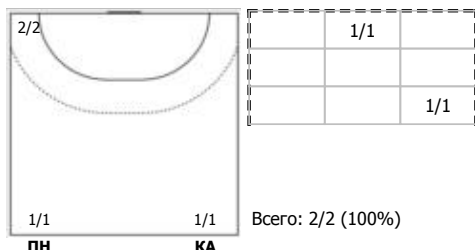

№99 Борщенко Виктория (Левый крайний)

Условные обозначения: 7 м - 7-метровый штрафной бросок.

Тип атаки: ПН - позиционное нападение; КА - контратака; 1x1 - индивидуальный отрыв; БН - быстрое начало; БП - быстрый переход (включает КА, 1x1, БН).