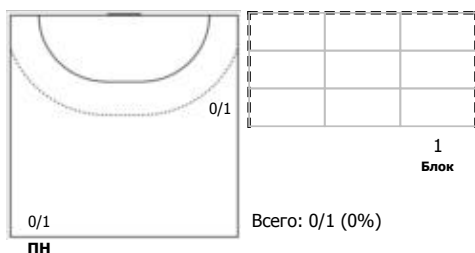

№35 Кирдяшева Валерия (Центральный)