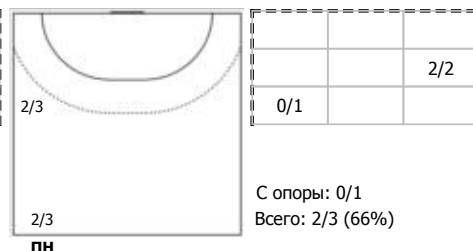

№17 Бобровникова Владлена (Левый полусредний)