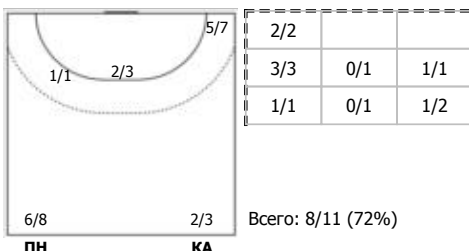

№15 Судакова Марина (Правый крайний)