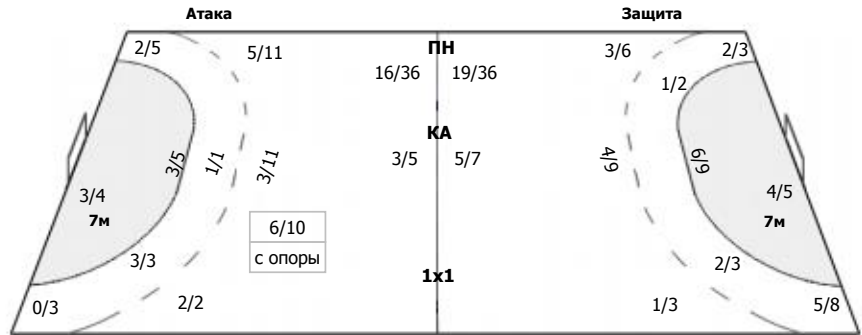

0/3	0/2	
2/7	2/2	1/3
4/11	2/2	7/15

ПН: 15/32 (46%)
7м: 1/5 (20%)
БП: 2/8 (25%)

Голы в пустые ворота - 0/0

№1 Лагина Анастасия

0/3	0/2	
1/6	2/2	1/2
4/8	2/2	4/9

ПН: 12/25 (48%)
7м: 1/3 (33%)
БП: 1/6 (16%)
Всего: 14/34 (41%)