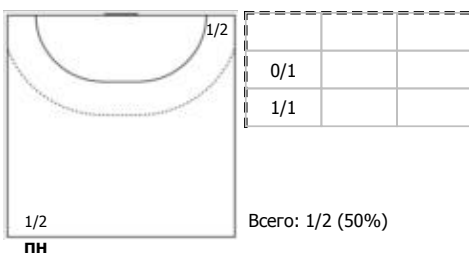

№77 Новоселова Анастасия (Правый крайний)