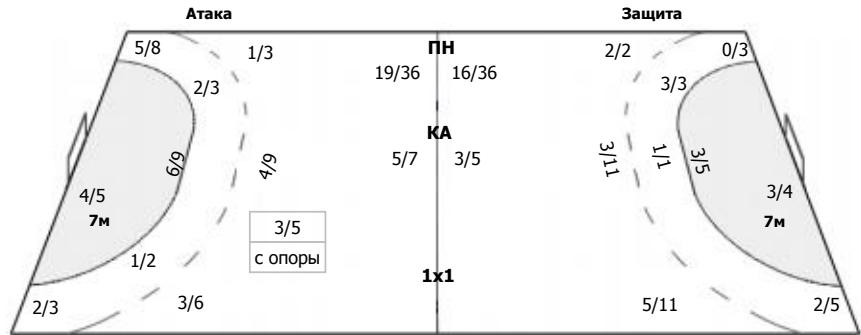

Сейвы/броски: 16/38 (42%)

0/1		
3/6	3/3	0/5
5/12		5/11

ПН: 13/29 (44%)

7м: 1/4 (25%)

БП: 2/5 (40%)

Голы в пустые ворота - 1/1

№1 Мехдиева Галина

3/5	2/2	0/3
4/11		2/7