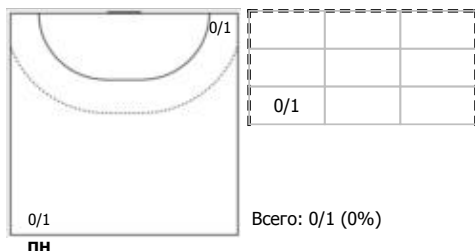

№14 Собкало Валерия (Правый крайний)