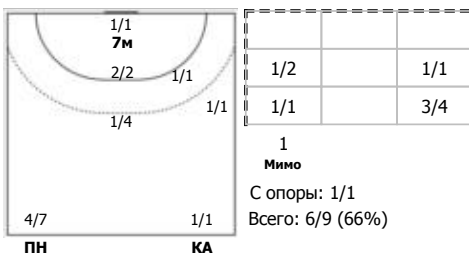

№8 Сень Анна (Левый полусредний)