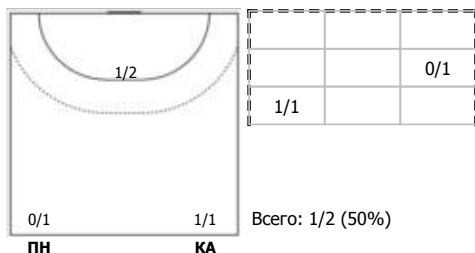

ФЕДЕРАЦИЯ ГАНДБОЛА РОССИИ

официальный сайт ФГР www.rushandball.ru размещает онлайн хода матча и статистические отчеты

Карта бросков

Соревнование: XXVII ЧР (суперлига) Этап: Предв. этап Дата: 20.02.2019	Город: Ростов-на-Дону Арена: ГБУ РО СШОР № 8 (Дворец спорта) Матч №: 97	Зрители: 2133 Вместимость: 3000 Матч ID: 11725	Время начала: 18:30 Время окончания: 19:54 Продолжительность: 1:24

Технический делегат: КИЯШКО Владимир Судьи: АЛПАИДЗЕ Виктория, БЕРЕЗКИНА Татьяна Старший бригады секретарей: ДАНИЛКОВА Татьяна	Секундометрист: ПОДДУБНЫЙ Юрий Секретарь: ФАСТОВА Татьяна Статистик-оператор: НЕСУДИМОВА Светлана Статистик-секретарь: МИШУЛА Ольга

Ростов-Дон (Ростов-на-Дону) - Лада (Тольятти) 28:22 (15:12)

А Ростов-Дон, Ростов-на-Дону

Игроки

Голы/броски

№7 Петрова Майя (Линейный)