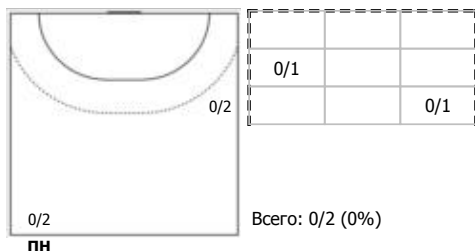

№18 Маслова Валерия (Центральный)