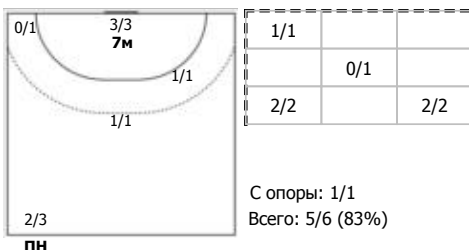

№99 Борщенко Виктория (Левый крайний)

Условные обозначения: 7 м - 7-метровый штрафной бросок.

Тип атаки: ПН - позиционное нападение; КА - контратака; 1x1 - индивидуальный отрыв; БН - быстрое начало; БП - быстрый переход (включает КА, 1x1, БН).