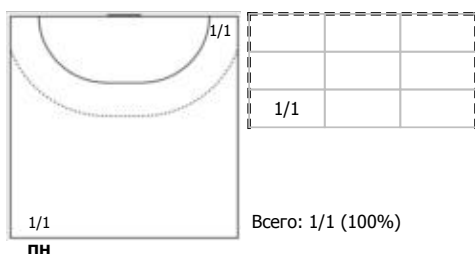

№21 Санникова Александра (Левый крайний)