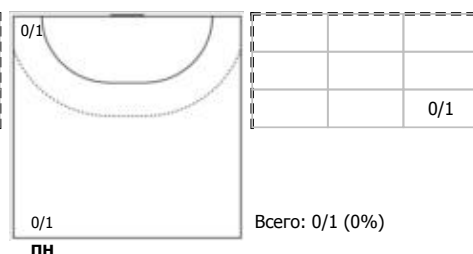

№28 Носикова Алёна (Левый крайний)