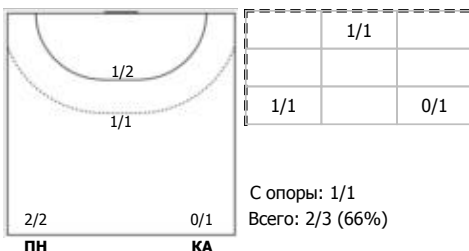

№23 Калиниченко Регина (Левый полусредний)