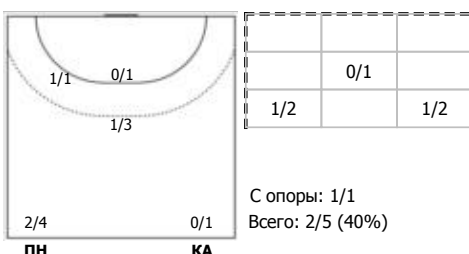

№25 Щербак Ольга (Полусредний)