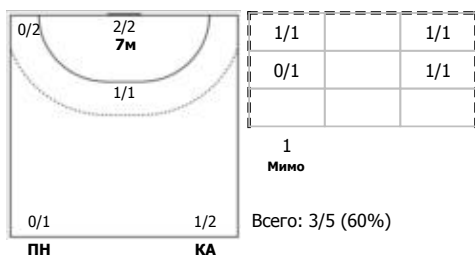

ФЕДЕРАЦИЯ ГАНДБОЛА РОССИИ

официальный сайт ФГР www.rushandball.ru размещает онлайн хода матча и статистические отчеты

Карта бросков

Соревнование: XXVII ЧР (суперлига)	Город: Ижевск	Зрители: 300	Время начала: 17:00
Этап: Предв. этап	Арена: ДС "Университет"	Вместимость: 1000	Время окончания: 18:25
Дата: 04.03.2019	Матч №: 106	Матч ID: 11734	Продолжительность: 1:25

Технический делегат: ДАНЕЛИЯ Давид	Секундометрист: ДВОРЕЦКАЯ Кристина
Судьи: АЛЕКСАШИН Роман, КОЧЕТКОВ Дмитрий	Секретарь: БЕЛЯЕВА Алевтина
Старший бригады секретарей: БЕЛЯЕВА Алевтина	Статистик-оператор: ИВАНОВА Светлана
	Статистик-секретарь: КУДРЯШЕВА Елена

Университет (Ижевск) - Динамо-Синара (Волгоград) 28:28 (15:18)

В Динамо-Синара, Волгоград

Игроки

Голы/броски

№2 Литвинова Екатерина (Левый крайний)