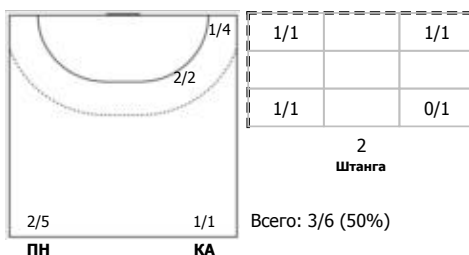

Университет (Ижевск) - Динамо-Синара (Волгоград) 28:28 (15:18)

В Динамо-Синара, Волгоград

Игроки

Голы/броски

№2 Литвинова Екатерина (Левый крайний)

№5 Ершова Анастасия (Центральный)

№15 Алирзаева Кристина (Правый крайний)