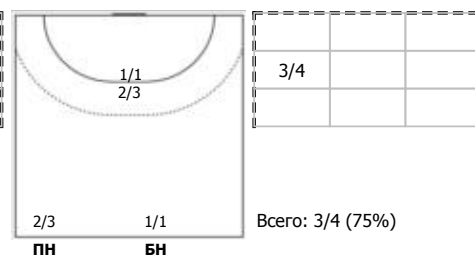

Университет (Ижевск) - Динамо-Синара (Волгоград) 28:28 (15:18)

А Университет, Ижевск

Игроки

Голы/броски

№2 Решетникова Наталья (Левый крайний)

№4 Вахрушева Виктория (Правый крайний)

№6 Сурнина Дарья (Линейный)