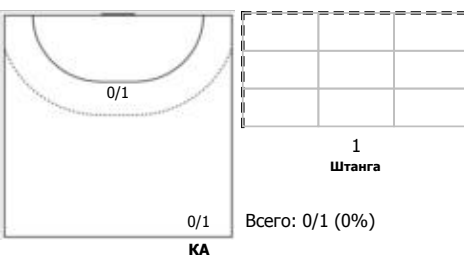

Университет (Ижевск) - Динамо-Синара (Волгоград) 28:28 (15:18)

В Динамо-Синара, Волгоград

Игроки

Голы/броски

№2 Литвинова Екатерина (Левый крайний)

№5 Ершова Анастасия (Центральный)

№15 Алирзаева Кристина (Правый крайний)