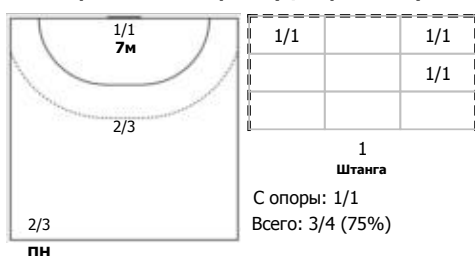

№8 Береснева Екатерина (Центральный)