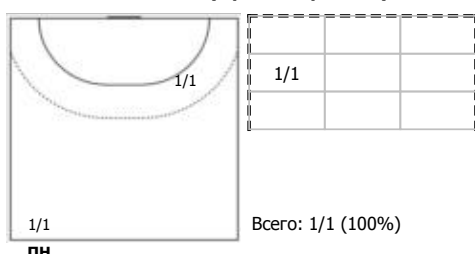

№18 Иванова Анна (Правый крайний)