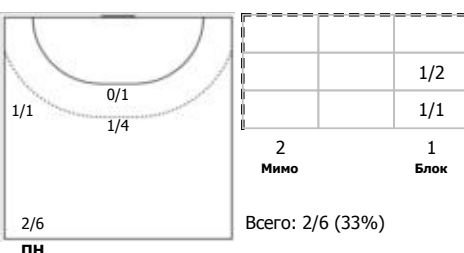

№67 Турусина Виктория (Левый полусредний)