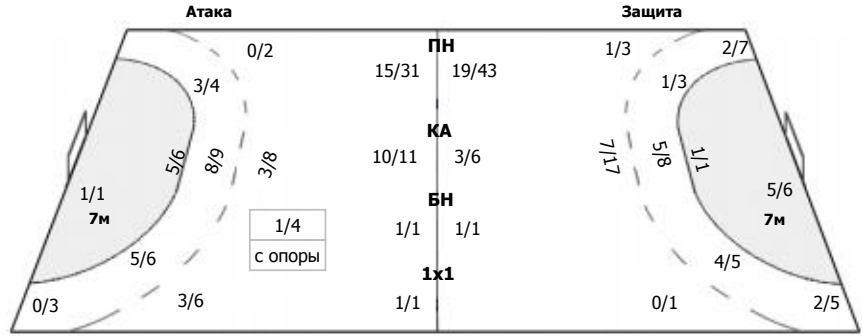

1/8	1/1	0/5
4/10		6/13
0/2		1/2

ПН: 13/32 (40%)
7м: 0/5 (0%)
БП: 0/4 (0%)

Голы в пустые ворота - 0/0

№1 Пойлова Юлия

1/3		0/3
3/8		5/12
0/1		0/1

ПН: 9/22 (40%)
7м: 0/3 (0%)
БП: 0/3 (0%)
Всего: 9/28 (32%)

№18 Ваганова Анастасия