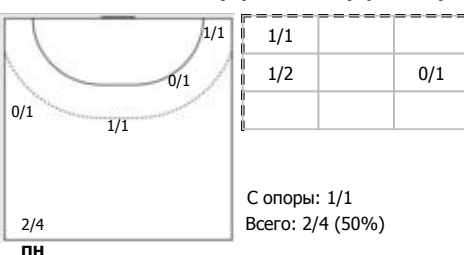

№72 Брежнева Анастасия (Линейный)

№78 Сиднина Элина (Правый полусредний)

Условные обозначения: 7 м - 7-метровый штрафной бросок.

Тип атаки: ПН - позиционное нападение; КА - контратака; 1x1 - индивидуальный отрыв; БН - быстрое начало; БП - быстрый переход (включает КА, 1x1, БН).