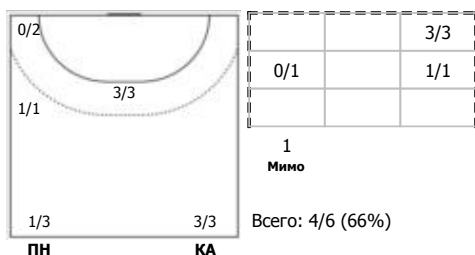

ФЕДЕРАЦИЯ ГАНДБОЛА РОССИИ

официальный сайт ФГР www.rushandball.ru размещает онлайн хода матча и статистические отчеты

Карта бросков

Соревнование: XXVII ЧР (суперлига)	Город: Ижевск	Зрители: 300	Время начала: 17:00
Этап: Предв. этап	Арена: ДС "Университет"	Вместимость: 1000	Время окончания: 18:25
Дата: 04.03.2019	Матч №: 106	Матч ID: 11734	Продолжительность: 1:25

Технический делегат: ДАНЕЛИЯ Давид	Секундометрист: ДВОРЕЦКАЯ Кристина
Судьи: АЛЕКСАШИН Роман, КОЧЕТКОВ Дмитрий	Секретарь: БЕЛЯЕВА Алевтина
Старший бригады секретарей: БЕЛЯЕВА Алевтина	Статистик-оператор: ИВАНОВА Светлана
	Статистик-секретарь: КУДРЯШЕВА Елена

Университет (Ижевск) - Динамо-Синара (Волгоград) 28:28 (15:18)

А Университет, Ижевск

Игроки

Голы/броски

№2 Решетникова Наталья (Левый крайний)