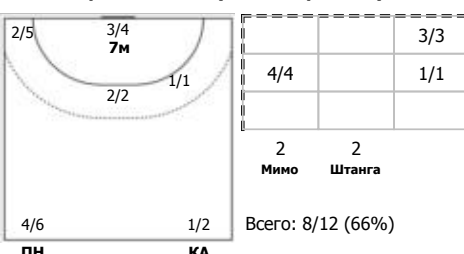

№19 Маркова Юлия (Левый крайний)