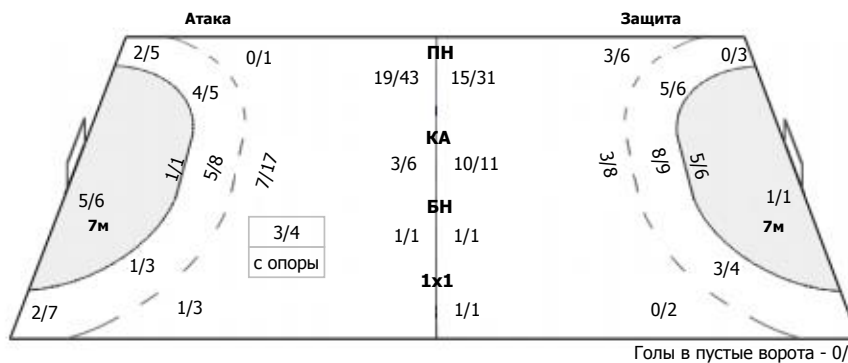

2/9	1/1	0/6	ПН: 9/24 (37%)
5/16		1/5	7м: 0/1 (0%)
1/1			БП: 1/13 (7%)

№26 Дувакина Мария

2/9	1/1	0/6	ПН: 9/24 (37%)
5/16		1/5	7м: 0/1 (0%)
1/1			БП: 1/13 (7%)
			Всего: 10/38 (26%)

7-метровые броски

Голы/броски: 5/6 (83%)