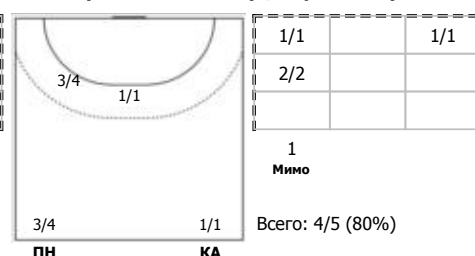

№17 Чужанова Лилия (Центральный)