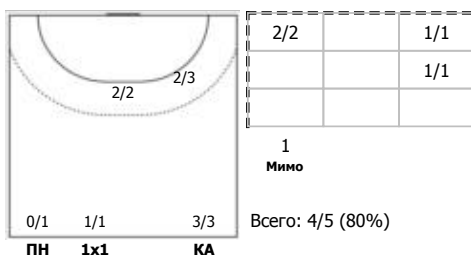

Университет (Ижевск) - Динамо-Синара (Волгоград) 28:28 (15:18)

А Университет, Ижевск

Игроки

Голы/броски

№2 Решетникова Наталья (Левый крайний)

№4 Вахрушева Виктория (Правый крайний)

№6 Сурнина Дарья (Линейный)