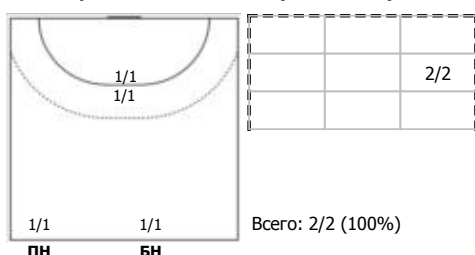

№72 Брежнева Анастасия (Линейный)

№78 Сиднина Элина (Правый полусредний)

Условные обозначения: 7 м - 7-метровый штрафной бросок.

Тип атаки: ПН - позиционное нападение; КА - контратака; 1x1 - индивидуальный отрыв; БН - быстрое начало; БП - быстрый переход (включает КА, 1x1, БН).