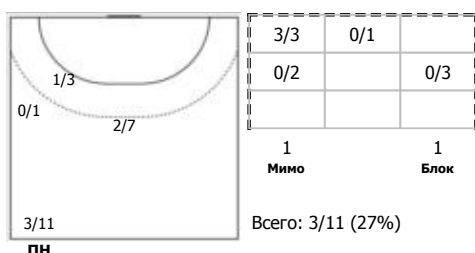

№38 Синицына София (Левый полусредний)