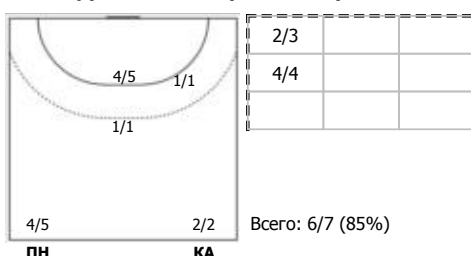

Университет (Ижевск) - Динамо-Синара (Волгоград) 28:28 (15:18)

А Университет, Ижевск

Игроки

Голы/броски

№2 Решетникова Наталья (Левый крайний)

№4 Вахрушева Виктория (Правый крайний)

№6 Сурнина Дарья (Линейный)

№8 Береснева Екатерина (Центральный)

№10 Трухина Ксения (Линейный)

№17 Чужанова Лилия (Центральный)

№36 Портягина Анастасия (Полусредний)

Условные обозначения: 7 м - 7-метровый штрафной бросок.
Тип атаки: ПН - позиционное нападение; КА - контратака; 1x1 - индивидуальный отрыв; БН - быстрое начало; БП - быстрый переход (включает КА, 1x1, БН).
Амплуа: В-вратарь; ЛК-левый крайний; ЛП-левый полусредний; Ц-разыгрывающий; ПП-правый полусредний; ПК-правый крайний; Л-линейный; П-полусредний; К-крайний.