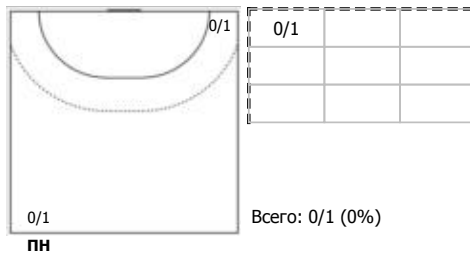

Лада (Тольятти) - Динамо-Синара (Волгоград) 31:23 (19:11)

В Динамо-Синара, Волгоград

Игроки

Голы/броски

№2 Литвинова Екатерина (Левый крайний)

№13 Старшова Анастасия (Правый крайний)

№15 Алирзаева Кристина (Правый крайний)