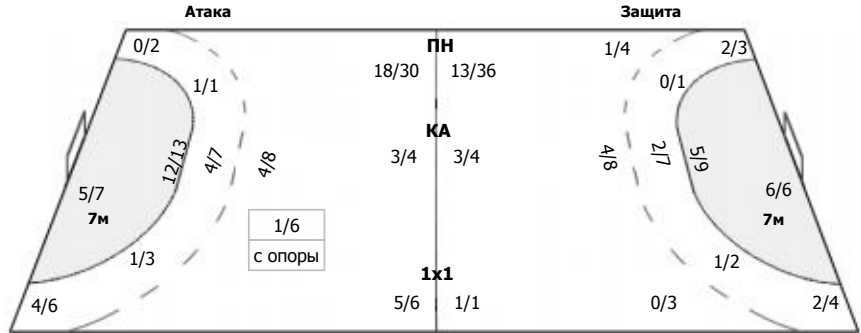

ФЕДЕРАЦИЯ ГАНДБОЛА РОССИИ

официальный сайт ФГР www.rushandball.ru размещает онлайн хода матча и статистические отчеты

Карта бросков

Соревнование: XXVII ЧР (суперлига) Этап: Предв. этап Дата: 06.03.2019	Город: Тольятти Арена: УСК "Олимп" Матч №: 109	Зрители: 2500 Вместимость: 2500 Матч ID: 11737	Время начала: 18:00 Время окончания: 19:25 Продолжительность: 1:25

Технический делегат: ШАЙХУТДИНОВ Ирек Судьи: ВЛАСОВ Иван, ЧУРКИН Никита Старший бригады секретарей: КОВАЛЕВА Светлана	Секундометрист: МУСАТОВ Денис Секретарь: КАШИНА Наталья Статистик-оператор: ДАВЫДОВ Алексей Статистик-секретарь: ЛЕВЧЕНКО Антон

Лада (Тольятти) - Динамо-Синара (Волгоград) 31:23 (19:11)

А Лада, Тольятти

Команда

Голы/броски: 31/47 (65%)

1/1		1/1
3/6		2/4
8/10	1/3	15/15

Мимо: 5
Штанга: 1
Блок: 1

Вратари

Сейвы/броски: 14/37 (37%)

2/6	1/1	0/6
2/4	2/2	4/5
0/3	0/1	3/9

ПН: 13/26 (50%)
7м: 0/6 (0%)
БП: 1/5 (20%)

Голы в пустые ворота - 0/0

№1 Лагина Анастасия

2/3	1/1	0/1
2/4	2/2	4/4
0/1	0/1	2/6

ПН: 13/18 (72%)
7м: 0/3 (0%)
БП: 0/2 (0%)
Всего: 13/23 (56%)

№29 Уткина Елена

0/2		0/3
0/1		1/1

ПН: 0/4 (0%)
7м: 0/2 (0%)
БП: 1/1 (100%)
Всего: 1/7 (14%)

№93 Михайлюта Ирина

0/1		0/2
		0/1
0/1		0/2

ПН: 0/4 (0%)
7м: 0/1 (0%)
БП: 0/2 (0%)
Всего: 0/7 (0%)

7-метровые броски

Голы/броски: 5/7 (71%)

1/1		
	0/1	4/4

Мимо: 1

№8 Михайличенко Елена

	0/1	

Всего: 0/1 (0%)

№18 Гайдук Екатерина

1/1		
		3/3

Всего: 4/5 (80%)

№88 Смирнова Елена

	1/1	

Всего: 1/1 (100%)

Условные обозначения: 7 м - 7-метровый штрафной бросок.

Тип атаки: ПН - позиционное нападение; КА - контратака; 1x1 - индивидуальный отрыв; БН - быстрое начало; БП - быстрый переход (включает КА, 1x1, БН).

Амплуа: В - вратарь; ЛК - левый крайний; ЛП - левый полусредний; Ц - разыгрывающий; ПП - правый полусредний; ПК - правый крайний; Л - линейный; П - полусредний; К - крайний.