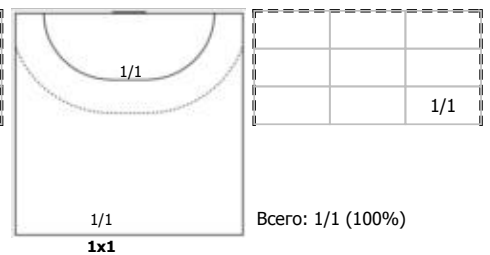

№75 Амельченко Алёна (Линейный)