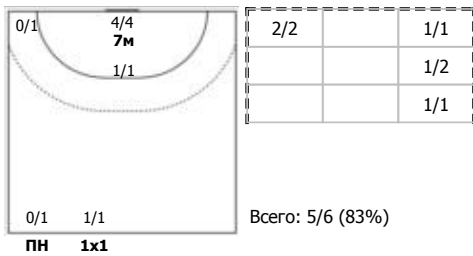

ФЕДЕРАЦИЯ ГАНДБОЛА РОССИИ

официальный сайт ФГР www.rushandball.ru размещает онлайн хода матча и статистические отчеты

Карта бросков

Соревнование: XXVII ЧР (суперлига) Этап: Предв. этап Дата: 06.03.2019	Город: Тольятти Арена: УСК "Олимп" Матч №: 109	Зрители: 2500 Вместимость: 2500 Матч ID: 11737	Время начала: 18:00 Время окончания: 19:25 Продолжительность: 1:25

Технический делегат: ШАЙХУТДИНОВ Ирек Судьи: ВЛАСОВ Иван, ЧУРКИН Никита Старший бригады секретарей: КОВАЛЕВА Светлана	Секундометрист: МУСАТОВ Денис Секретарь: КАШИНА Наталья Статистик-оператор: ДАВЫДОВ Алексей Статистик-секретарь: ЛЕВЧЕНКО Антон

Лада (Тольятти) - Динамо-Синара (Волгоград) 31:23 (19:11)

В Динамо-Синара, Волгоград

Игроки

Голы/броски

№2 Литвинова Екатерина (Левый крайний)