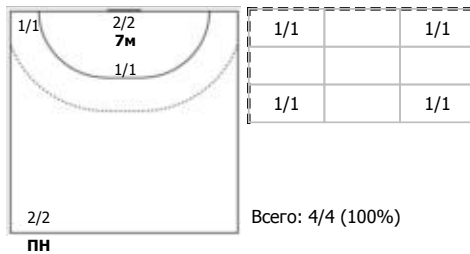

№19 Маркова Юлия (Левый крайний)