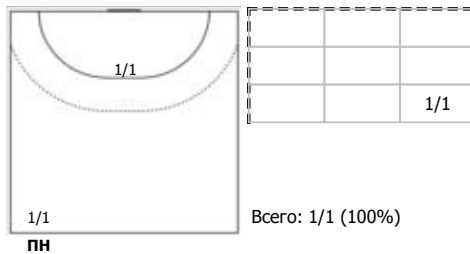

№25 Щербак Ольга (Полусредний)