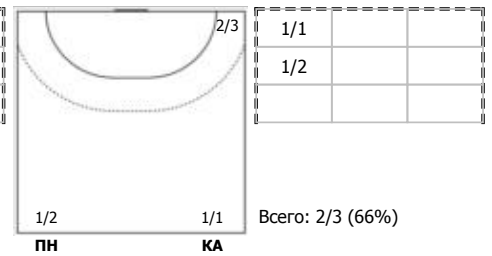

Лада (Тольятти) - Динамо-Синара (Волгоград) 31:23 (19:11)

В Динамо-Синара, Волгоград

Игроки

Голы/броски

№2 Литвинова Екатерина (Левый крайний)

№13 Старшова Анастасия (Правый крайний)

№15 Алирзаева Кристина (Правый крайний)