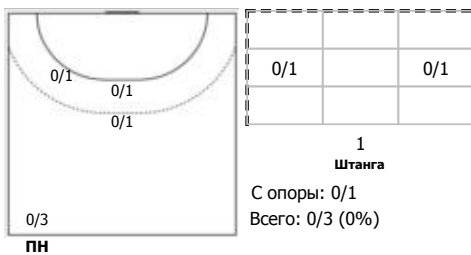

№35 Кирдяшева Валерия (Центральный)