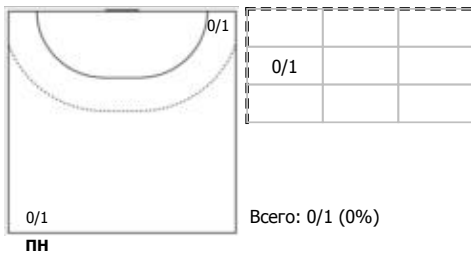

Лада (Тольятти) - Динамо-Синара (Волгоград) 31:23 (19:11)

А Лада, Тольятти

Игроки

Голы/броски

№7 Какмоля Юлия (Линейный)

№8 Михайличенко Елена (Центральный)

№18 Гайдук Екатерина (Правый полусредни)

№21 Санникова Александра (Левый крайний)