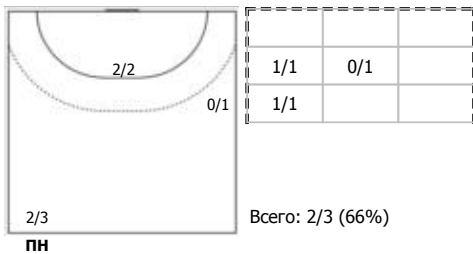

№18 Иванова Анна (Правый крайний)