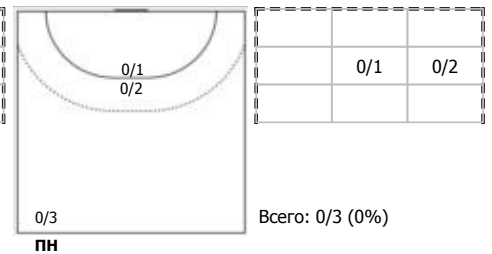

№25 Крахмалева Софья (Центральный)