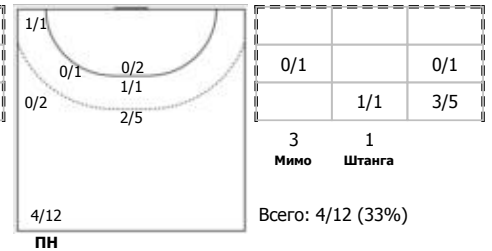

№18 Иванова Анна (Правый крайний)

№19 Маркова Юлия (Левый крайний)

№25 Крахмалева Софья (Центральный)

№27 Колодяжная Оксана (Линейный)

№38 Синицына София (Левый полусредний)

№67 Турусина Виктория (Левый полусредний)