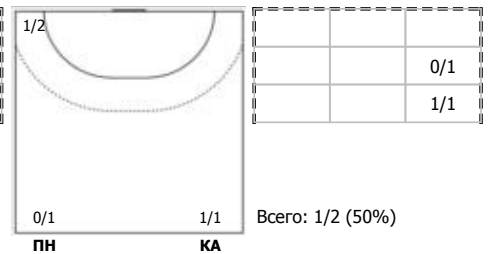

№28 Носикова Алёна (Левый крайний)