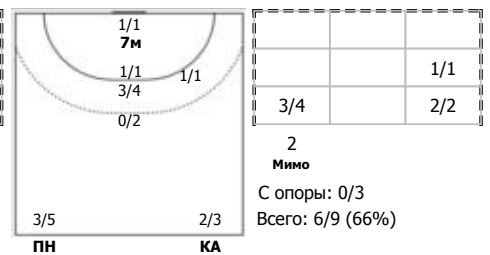

№25 Щербак Ольга (Полусредний)

№28 Носикова Алёна (Левый крайний)

№35 Кирдяшева Валерия (Центральный)

№47 Барынина Валентина (Левый крайний)

№75 Амельченко Алёна (Линейный)

№77 Новоселова Анастасия (Правый крайний)

№86 Гафонова Мария (Линейный)

№88 Смирнова Елена (Левый полусредний)

№91 Тарасова Кристина (Левый крайний)

Условные обозначения: 7 м - 7-метровый штрафной бросок.
 Тип атаки: ПН - позиционное нападение; КА - контратака; 1x1 - индивидуальный отрыв; БН - быстрое начало; БП - быстрый переход (включает КА, 1x1, БН).
 Амплуа: В-вратарь; ЛК-левый крайний; ЛП-левый полусредний; Ц-разыгрывающий; ПП-правый полусредний; ПК-правый крайний; Л-линейный; П-полусредний; К-крайний.