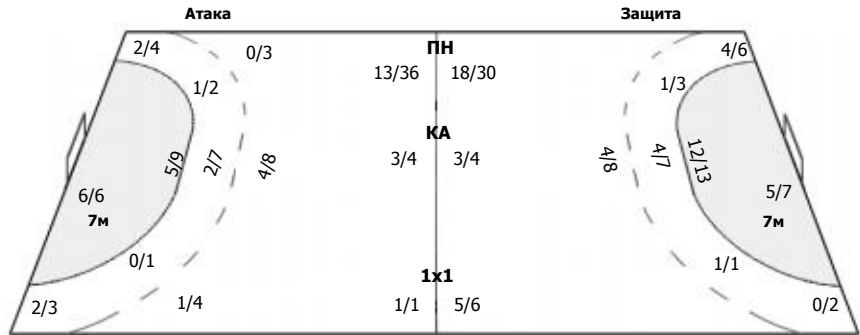

ФЕДЕРАЦИЯ ГАНДБОЛА РОССИИ

официальный сайт ФГР www.rushandball.ru размещает онлайн хода матча и статистические отчеты

Карта бросков

Соревнование: XXVII ЧР (суперлига) Этап: Предв. этап Дата: 06.03.2019	Город: Тольятти Арена: УСК "Олимп" Матч №: 109	Зрители: 2500 Вместимость: 2500 Матч ID: 11737	Время начала: 18:00 Время окончания: 19:25 Продолжительность: 1:25

Технический делегат: ШАЙХУТДИНОВ Ирек Судьи: ВЛАСОВ Иван, ЧУРКИН Никита Старший бригады секретарей: КОВАЛЕВА Светлана	Секундометрист: МУСАТОВ Денис Секретарь: КАШИНА Наталья Статистик-оператор: ДАВЫДОВ Алексей Статистик-секретарь: ЛЕВЧЕНКО Антон

Лада (Тольятти) - Динамо-Синара (Волгоград) 31:23 (19:11)

В Динамо-Синара, Волгоград

Команда

Голы/броски: 23/47 (48%)

4/6	0/1	6/6
2/4	0/2	1/5
3/3	1/1	6/9

Мимо: 4
Штанга: 3
Блок: 3

Вратари

Сейвы/броски: 9/40 (22%)

0/1		0/1
3/6		2/4
2/10	2/3	0/15

ПН: 6/24 (25%)
7м: 1/6 (16%)
БП: 2/10 (20%)

Голы в пустые ворота - 0/0

№12 Карабутова Екатерина

		0/1
		1/1
0/2		0/3

ПН: 1/4 (25%)
7м: 0/2 (0%)
БП: 0/1 (0%)
Всего: 1/7 (14%)

№26 Дувакина Мария

0/2		
1/4		0/7

ПН: 0/6 (0%)
7м: 0/3 (0%)
БП: 1/4 (25%)
Всего: 1/13 (7%)

№57 Панченко Ирина

0/1		
3/4		1/3
1/4	2/3	0/5

ПН: 5/14 (35%)
7м: 1/1 (100%)
БП: 1/5 (20%)
Всего: 7/20 (35%)

7-метровые броски

Голы/броски: 6/6 (100%)

3/3		1/1
		1/1
		1/1

№2 Литвинова Екатерина

2/2		1/1
		1/1

Всего:
4/4 (100%)

№19 Маркова Юлия

1/1		
		1/1

Всего:
2/2 (100%)

Условные обозначения: 7 м - 7-метровый штрафной бросок.

Тип атаки: ПН - позиционное нападение; КА - контратака; 1x1 - индивидуальный отрыв; БН - быстрое начало; БП - быстрый переход (включает КА, 1x1, БН).

Амплуа: В-вратарь; ЛК-левый крайний; ЛЛП-левый полусредний; Ц-разыгрывающий; ПП-правый полусредний; ПК-правый крайний; Л-линейный; П-полусредний; К-крайний.