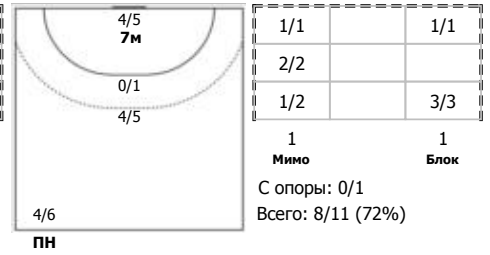

Лада (Тольятти) - Динамо-Синара (Волгоград) 31:23 (19:11)

А Лада, Тольятти

Игроки

Голы/броски

№7 Какмоля Юлия (Линейный)

№8 Михайличенко Елена (Центральный)

№18 Гайдук Екатерина (Правый полусредни)

№21 Санникова Александра (Левый крайний)