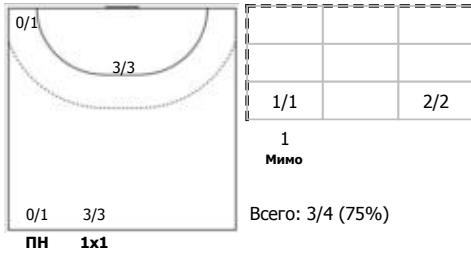

ФЕДЕРАЦИЯ ГАНДБОЛА РОССИИ

официальный сайт ФГР www.rushandball.ru размещает онлайн хода матча и статистические отчеты

Карта бросков

Соревнование: XXVII ЧР (суперлига) Этап: Предв. этап Дата: 06.03.2019	Город: Тольятти Арена: УСК "Олимп" Матч №: 109	Зрители: 2500 Вместимость: 2500 Матч ID: 11737	Время начала: 18:00 Время окончания: 19:25 Продолжительность: 1:25

Технический делегат: ШАЙХУТДИНОВ Ирек Судьи: ВЛАСОВ Иван, ЧУРКИН Никита Старший бригады секретарей: КОВАЛЕВА Светлана	Секундометрист: МУСАТОВ Денис Секретарь: КАШИНА Наталья Статистик-оператор: ДАВЫДОВ Алексей Статистик-секретарь: ЛЕВЧЕНКО Антон

Лада (Тольятти) - Динамо-Синара (Волгоград) 31:23 (19:11)

А Лада, Тольятти

Игроки

Голы/броски

№7 Какмоля Юлия (Линейный)