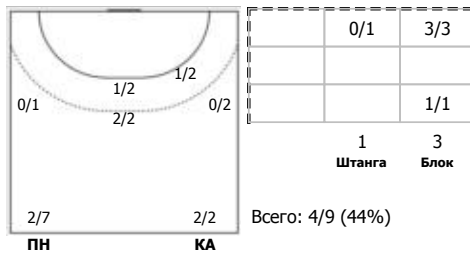

№78 Сиднина Элина (Правый полусредний)

Условные обозначения: 7 м - 7-метровый штрафной бросок.

Тип атаки: ПН - позиционное нападение; КА - контратака; 1x1 - индивидуальный отрыв; БН - быстрое начало; БП - быстрый переход (включает КА, 1x1, БН).

Амплуа: В-вратарь; ЛК-левый крайний; ЛП-левый полусредний; Ц-разыгрывающий; ПП-правый полусредний; ПК-правый крайний; Л-линейный; П-полусредний; К-крайний.