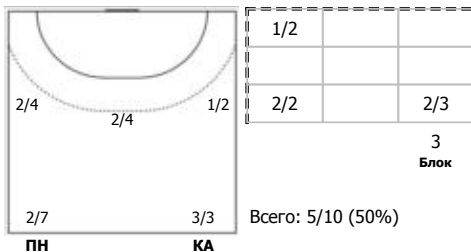

№19 Тураев Павел (Левый полусредний)