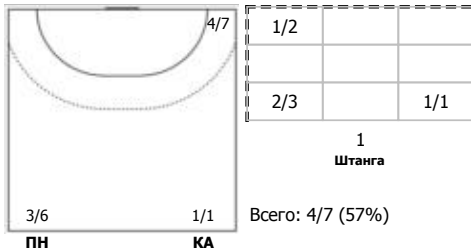

№18 Чезлов Анатолий (Левый полусредний)

№19 Тураев Павел (Левый полусредний)

№25 Солодовников Тимур (Левый крайний)

№75 Бабкин Виктор (Правый полусредний)

№99 Макин Евгений (Правый крайний)

Условные обозначения: 7 м - 7-метровый штрафной бросок.