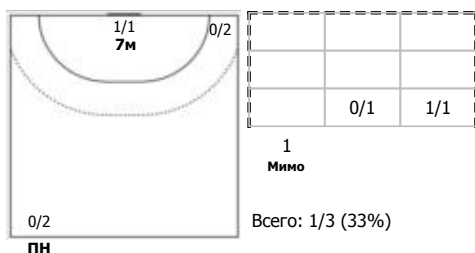

№23 Мишин Иван (Правый полусредний)