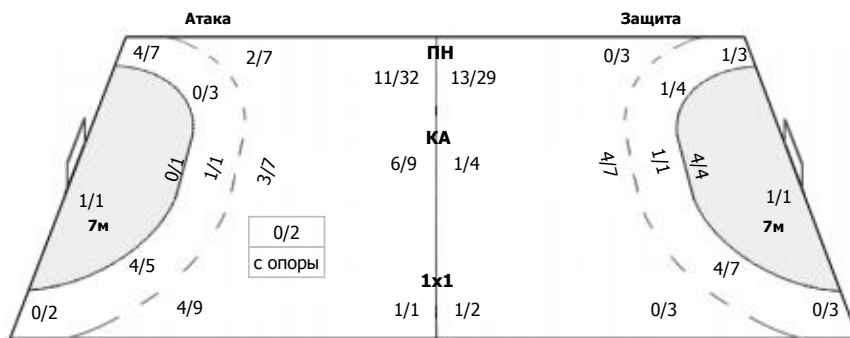

Вратари

Сейвы/броски: 11/27 (40%)

3/7	3/7
1/3	3/9

ПН: 8/21 (38%)
7м: 0/1 (0%)
БП: 3/5 (60%)

Голы в пустые ворота - 0/5

№17 Шиманский Виталий

1/2	1/4
1/2	1/4

ПН: 4/10 (40%)
7м: 0/1 (0%)
БП: 1/2 (50%)
Всего: 5/13 (38%)