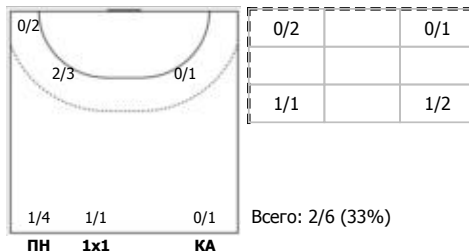

№25 Солодовников Тимур (Левый крайний)