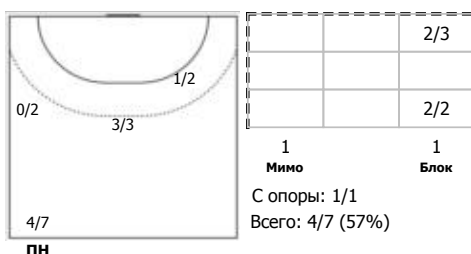

№18 Долинин Виктор (Левый полусредний)