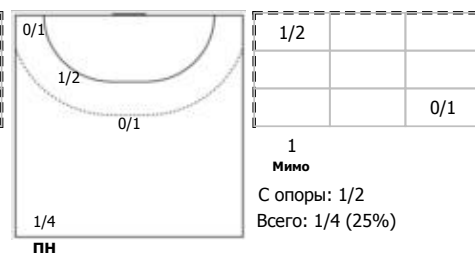

№74 Салимгалеев Владислав (Правый край)

Условные обозначения: 7 м - 7-метровый штрафной бросок.

Тип атаки: ПН - позиционное нападение; КА - контратака; 1x1 - индивидуальный отрыв; БН - быстрое начало; БП - быстрый переход (включает КА, 1x1, БН).