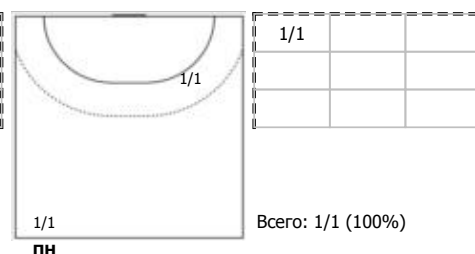

№21 Селин Федор (Правый полусредний)