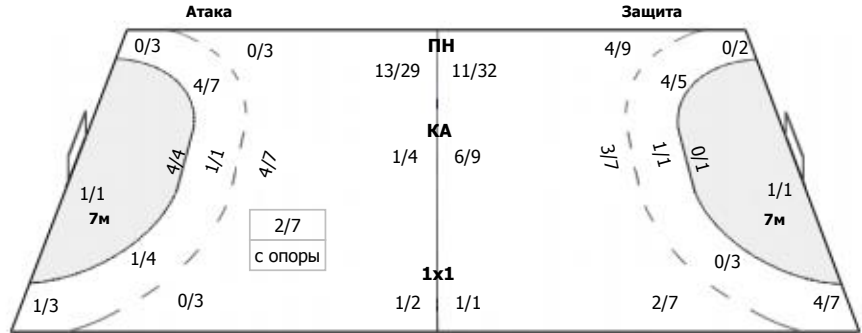

ФЕДЕРАЦИЯ ГАНДБОЛА РОССИИ

официальный сайт ФГР www.rushandball.ru размещает онлайн хода матча и статистические отчеты

Карта бросков

Соревнование: XXVII ЧР (суперлига)	Город: Снежинск	Зрители: 200	Время начала: 16:56
Этап: Предв. этап	Арена: УСК «Сунгуль»	Вместимость: 750	Время окончания: 18:23
Дата: 10.09.2018	Матч №: 6	Матч ID: 11755	Продолжительность: 1:27

Технический делегат: КИЯШКО Владимир	Секундометрист: СИРОТКИН Владимир
Судьи: КИРС Александр, СИТНИКОВ Артем	Секретарь: ТАБАТЧИКОВА Екатерина
Старший бригады секретарей:	Статистик-оператор: СЕДОВ Александр
	Статистик-секретарь: СВИНИН Игорь

Динамо (Челябинск) - Университет Лесгафта-Нева (Санкт-Петербург) 16:19 (8:11)

А Динамо, Челябинск

Команда

Голы/броски: 16/36 (44%)

4/7		4/7
2/3	0/1	6/9

Мимо: 3
Штанга: 1
Блок: 5

Вратари

Сейвы/броски: 13/32 (40%)

4/8	1/1	2/2
2/10	1/1	3/10

ПН: 12/23 (52%)
7м: 0/1 (0%)
БП: 1/8 (12%)

Голы в пустые ворота - 0/0

№26 Ушаков Дмитрий

1/2		1/1
0/3		0/4

ПН: 2/6 (33%)
БП: 0/4 (0%)
Всего: 2/10 (20%)

№77 Третьинко Станислав

3/6	1/1	1/1
2/7	1/1	3/6

ПН: 10/17 (58%)
7м: 0/1 (0%)
БП: 1/4 (25%)
Всего: 11/22 (50%)

7-метровые броски

Голы/броски: 1/1 (100%)

		1/1

№23 Мишин Иван

		1/1

Всего:
1/1 (100%)

Условные обозначения: 7 м - 7-метровый штрафной бросок.

Тип атаки: ПН - позиционное нападение; КА - контратака; 1x1 - индивидуальный отрыв; БН - быстрое начало; БП - быстрый переход (включает КА, 1x1, БН).

Амплуа: В - вратарь; ЛК - левый крайний; ЛП - левый полусредний; Ц - разыгрывающий; ПП - правый полусредний; ПК - правый крайний; Л - линейный; П - полусредний; К - крайний.