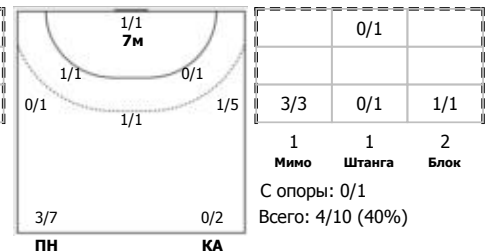

№18 Чезлов Анатолий (Левый полусредний)

№19 Тураев Павел (Левый полусредний)

№25 Солодовников Тимур (Левый крайний)

№75 Бабкин Виктор (Правый полусредний)

№99 Макин Евгений (Правый крайний)

Условные обозначения: 7 м - 7-метровый штрафной бросок.