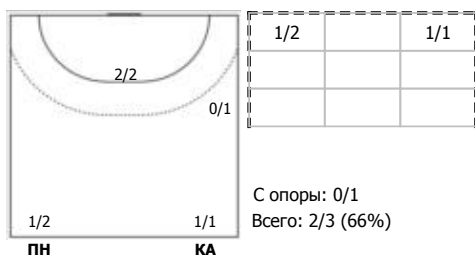

ФЕДЕРАЦИЯ ГАНДБОЛА РОССИИ

официальный сайт ФГР www.rushandball.ru размещает онлайн хода матча и статистические отчеты

Карта бросков

Соревнование: XXVII ЧР (суперлига) Этап: Предв. этап Дата: 10.09.2018	Город: Снежинск Арена: УСК «Сунгуль» Матч №: 6	Зрители: 200 Вместимость: 750 Матч ID: 11755	Время начала: 16:56 Время окончания: 18:23 Продолжительность: 1:27

Технический делегат: КИЯШКО Владимир Судьи: КИРС Александр, СИТНИКОВ Артем Старший бригады секретарей:	Секундометрист: СИРОТКИН Владимир Секретарь: ТАБАТЧИКОВА Екатерина Статистик-оператор: СЕДОВ Александр Статистик-секретарь: СВИНИН Игорь

Динамо (Челябинск) - Университет Лесгафта-Нева (Санкт-Петербург) 16:19 (8:11)

А Динамо, Челябинск

Игроки

Голы/броски

№7 Ковбарь Александр (Линейный)