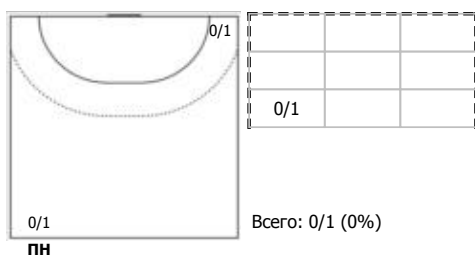

№74 Салимгалеев Владислав (Правый край)

Условные обозначения: 7 м - 7-метровый штрафной бросок.

Тип атаки: ПН - позиционное нападение; КА - контратака; 1x1 - индивидуальный отрыв; БН - быстрое начало; БП - быстрый переход (включает КА, 1x1, БН).