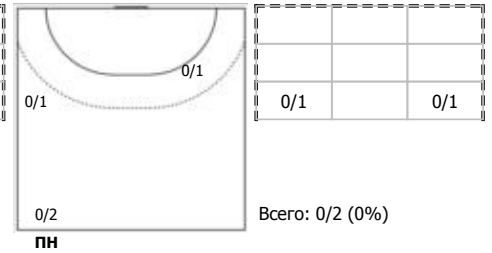

№18 Чезлов Анатолий (Левый полусредний)