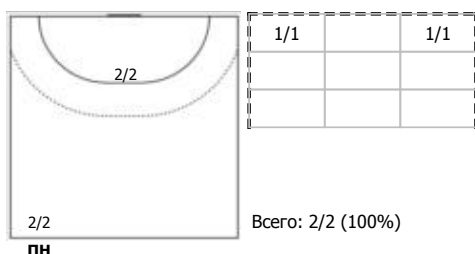

№17 Коркин Андрей (Линейный)