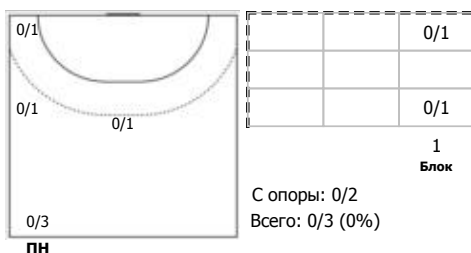

№24 Сибирев Никита (Левый полусредний)