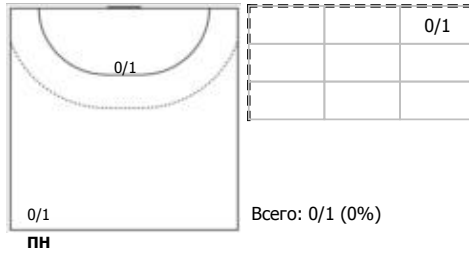

Динамо (Челябинск) - Университет Лесгафта-Нева (Санкт-Петербург) 16:19 (8:11)

В Университет Лесгафта-Нева, Санкт-Петербург

Игроки

Голы/броски

№4 Кунгуров Павел (Центральный)

№9 Емельяненко Николай (Линейный)