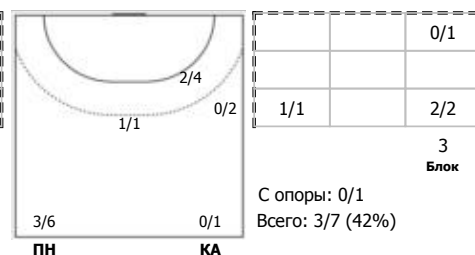

Динамо (Челябинск) - Университет Лесгафта-Нева (Санкт-Петербург) 16:19 (8:11)

А Динамо, Челябинск

Игроки

Голы/броски

№7 Ковбарь Александр (Линейный)

№8 Яргычов Андрей (Левый крайний)

№14 Павельев Алексей (Правый полусредн)