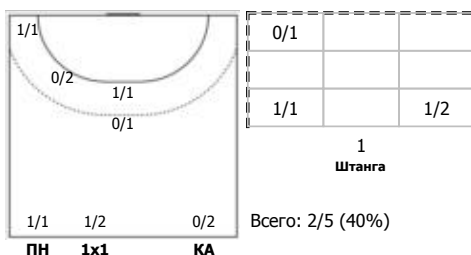

Динамо (Челябинск) - Университет Лесгафта-Нева (Санкт-Петербург) 16:19 (8:11)

А Динамо, Челябинск

Игроки

Голы/броски

№7 Ковбарь Александр (Линейный)

№8 Яргычов Андрей (Левый крайний)

№14 Павельев Алексей (Правый полусредн)