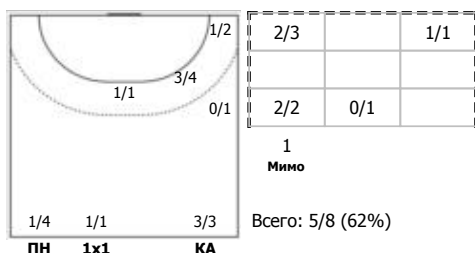

№23 Мишин Иван (Правый полусредний)