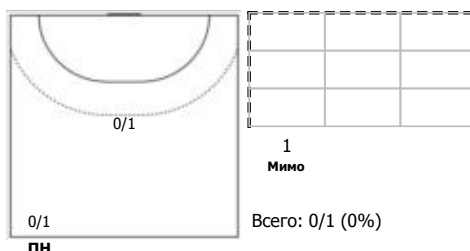

№24 Трушин Евгений (Центральный)

№34 Шелестюков Дмитрий (Левый полусред)

№86 Семенов Евгений (Левый полусредний)

№88 Цахариас Евгений (Правый полусредний)

№99 Никулин Никита (Вратарь)

Условные обозначения: 7 м - 7-метровый штрафной бросок.