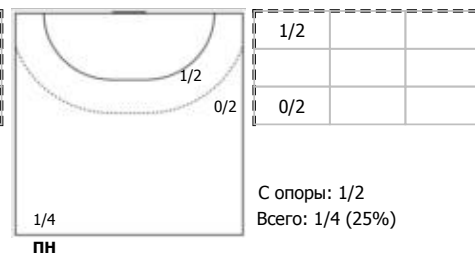

Динамо (Челябинск) - Спартак (Москва) 18:25 (7:11)

А Динамо, Челябинск

Игроки

Голы/броски

№8 Яргычов Андрей (Левый крайний)

№13 Раев Артем (Левый крайний)

№14 Павельев Алексей (Правый полусредн)

№17 Коркин Андрей (Линейный)