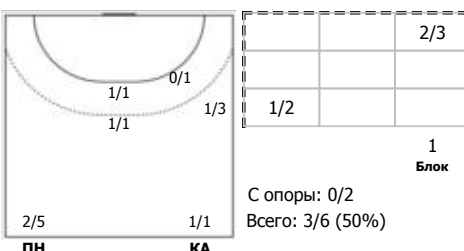

№24 Трушин Евгений (Центральный)

№34 Шелестюков Дмитрий (Левый полусред)

№86 Семенов Евгений (Левый полусредний)

№88 Цахариас Евгений (Правый полусредний)

№99 Никулин Никита (Вратарь)

Условные обозначения: 7 м - 7-метровый штрафной бросок.