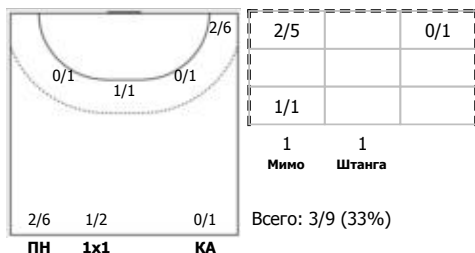

ФЕДЕРАЦИЯ ГАНДБОЛА РОССИИ

официальный сайт ФГР www.rushandball.ru размещает онлайн хода матча и статистические отчеты

Карта бросков

Соревнование: XXVII ЧР (суперлига) Этап: Предв. этап Дата: 21.09.2018	Город: Снежинск Арена: УСК «Сунгуль» Матч №: 17	Зрители: 500 Вместимость: 750 Матч ID: 11766	Время начала: 16:30 Время окончания: 17:54 Продолжительность: 1:24

Технический делегат: ВАХИТОВ Рамиль Судьи: МУСАТОВ Денис, СИТНИКОВ Артем	Секундометрист: СИРОТКИН Владимир Секретарь: ТАБАТЧИКОВА Екатерина Статистик-оператор: СЕДОВ Александр Статистик-секретарь: СВИНИН Игорь

Динамо (Челябинск) - Спартак (Москва) 18:25 (7:11)

В Спартак, Москва

Игроки

Голы/броски

№2 Муратов Тимур (Правый крайний)