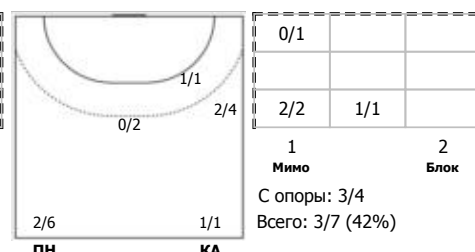

№21 Селин Федор (Правый полусредний)