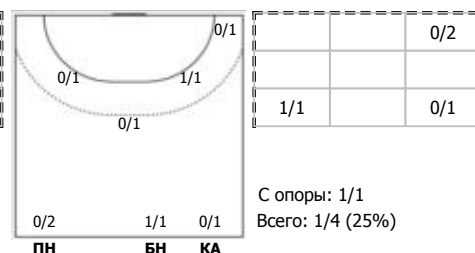

№18 Долинин Виктор (Левый полусредний)

№21 Селин Федор (Правый полусредний)

№23 Мишин Иван (Правый полусредний)

№24 Сибирев Никита (Левый полусредний)

№34 Соловьев Артем (Центральный)

№89 Ковалев Никита (Центральный)