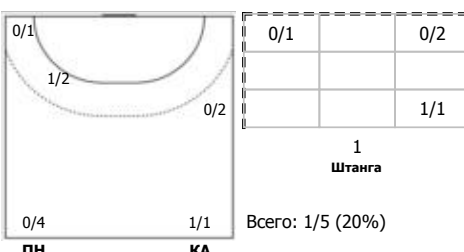

№24 Трушин Евгений (Центральный)