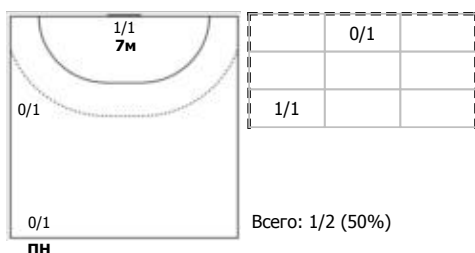

Условные обозначения: 7 м - 7-метровый штрафной бросок.

Тип атаки: ПН - позиционное нападение; КА - контратака; 1x1 - индивидуальный отрыв; БН - быстрое начало; БП - быстрый переход (включает КА, 1x1, БН).