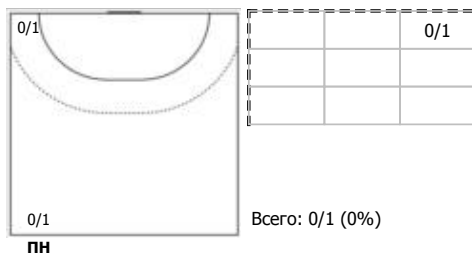

Динамо (Челябинск) - Спартак (Москва) 18:25 (7:11)

А Динамо, Челябинск

Игроки

Голы/броски

№8 Яргычов Андрей (Левый крайний)

№13 Раев Артем (Левый крайний)

№14 Павельев Алексей (Правый полусредн)

№17 Коркин Андрей (Линейный)