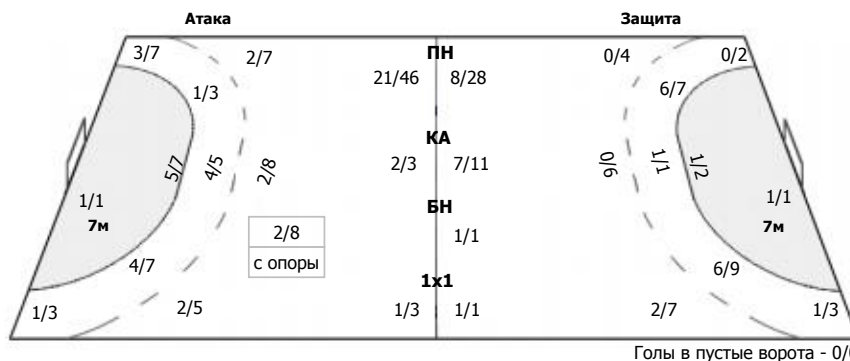

4/8	1/1	4/8
4/11	1/3	2/2

ПН: 13/20 (65%)
7м: 0/1 (0%)
БП: 3/12 (25%)

№22 Сураев Роман

3/6	1/1	3/5
3/10	1/2	2/2

ПН: 10/17 (58%)
7м: 0/1 (0%)
БП: 3/8 (37%)
Всего: 13/26 (50%)

№99 Никулин Никита

1/2		1/3
1/1	0/1	