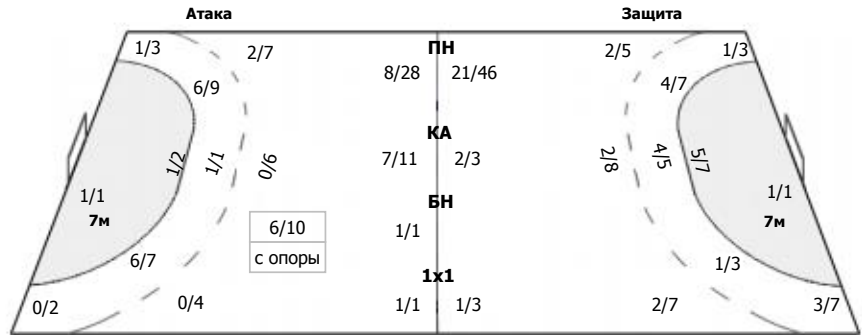

ФЕДЕРАЦИЯ ГАНДБОЛА РОССИИ

официальный сайт ФГР www.rushandball.ru размещает онлайн хода матча и статистические отчеты

Карта бросков

Соревнование: XXVII ЧР (суперлига) Этап: Предв. этап Дата: 21.09.2018	Город: Снежинск Арена: УСК «Сунгуль» Матч №: 17	Зрители: 500 Вместимость: 750 Матч ID: 11766	Время начала: 16:30 Время окончания: 17:54 Продолжительность: 1:24

Технический делегат: ВАХИТОВ Рамиль Судьи: МУСАТОВ Денис, СИТНИКОВ Артем Старший бригады секретарей: ХОРОСОЖЕНКО Марина	Секундометрист: СИРОТКИН Владимир Секретарь: ТАБАТЧИКОВА Екатерина Статистик-оператор: СЕДОВ Александр Статистик-секретарь: СВИНИН Игорь

Динамо (Челябинск) - Spartak (Москва) 18:25 (7:11)

А Динамо, Челябинск

Команда

Голы/броски: 18/42 (42%)

4/8	0/1	4/8
8/12	2/3	0/2

Мимо: 4
Штанга: 1
Блок: 3

Вратари

Сейвы/броски: 15/40 (37%)

5/12	4/6
4/14	2/7

ПН: 13/34 (38%)
7м: 0/1 (0%)
БП: 2/5 (40%)

Голы в пустые ворота - 1/1

№16 Маслов Юрий

1/1
0/2

ПН: 1/4 (25%)
Всего: 1/4 (25%)

№77 Третьинко Станислав

5/12	3/5
4/12	2/6

ПН: 12/30 (40%)
7м: 0/1 (0%)
БП: 2/5 (40%)
Всего: 14/36 (38%)

7-метровые броски

Голы/броски: 1/1 (100%)

1/1

№89 Ковалев Никита

1/1

Всего: 1/1 (100%)

Условные обозначения: 7 м - 7-метровый штрафной бросок.

Тип атаки: ПН - позиционное нападение; КА - контратака; 1x1 - индивидуальный отрыв; БН - быстрое начало; БП - быстрый переход (включает КА, 1x1, БН).

Амплуа: В - вратарь; ЛК - левый крайний; ЛП - левый полусредний; Ц - разыгрывающий; ПП - правый полусредний; ПК - правый крайний; Л - линейный; П - полусредний; К - крайний.