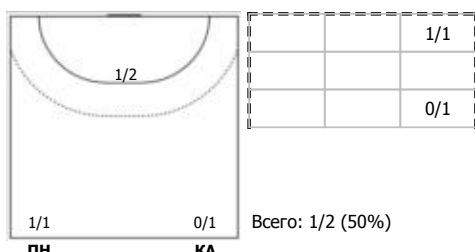

Динамо (Челябинск) - Спартак (Москва) 18:25 (7:11)

А Динамо, Челябинск

Игроки

Голы/броски

№8 Яргычов Андрей (Левый крайний)

№13 Раев Артем (Левый крайний)

№14 Павельев Алексей (Правый полусредн)

№17 Коркин Андрей (Линейный)