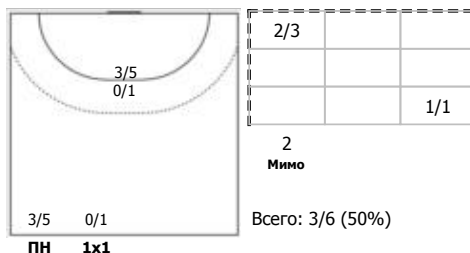

Динамо (Челябинск) - Спартак (Москва) 18:25 (7:11)

В Спартак, Москва

Игроки

Голы/броски

№2 Муратов Тимур (Правый крайний)

№11 Виноградов Михаил (Центральный)

№13 Рябов Илья (Линейный)

№19 Южбабенко Александр (Центральный)