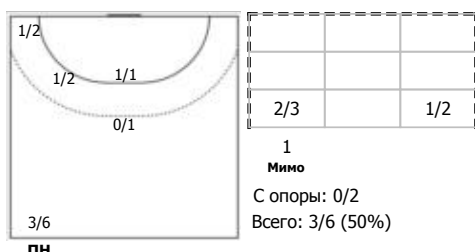

Динамо (Челябинск) - Спартак (Москва) 18:25 (7:11)

В Спартак, Москва

Игроки

Голы/броски

№2 Муратов Тимур (Правый крайний)

№11 Виноградов Михаил (Центральный)

№13 Рябов Илья (Линейный)

№19 Южбабенко Александр (Центральный)