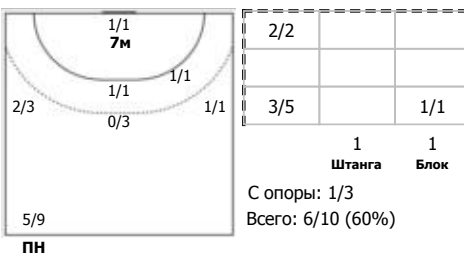

Динамо (Челябинск) - Спартак (Москва) 18:25 (7:11)

В Спартак, Москва

Игроки

Голы/броски

№2 Муратов Тимур (Правый крайний)

№11 Виноградов Михаил (Центральный)

№13 Рябов Илья (Линейный)

№19 Южбабенко Александр (Центральный)