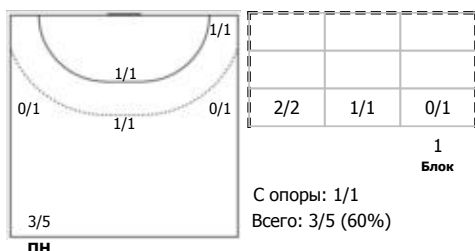

№86 Семенов Евгений (Левый полусредний)