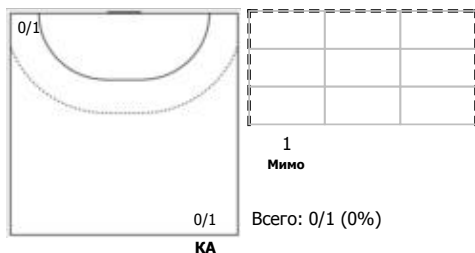

ФЕДЕРАЦИЯ ГАНДБОЛА РОССИИ

официальный сайт ФГР www.rushandball.ru размещает онлайн хода матча и статистические отчеты

Карта бросков

Соревнование: XXVII ЧР (суперлига) Этап: Предв. этап Дата: 21.09.2018	Город: Снежинск Арена: УСК «Сунгуль» Матч №: 17	Зрители: 500 Вместимость: 750 Матч ID: 11766	Время начала: 16:30 Время окончания: 17:54 Продолжительность: 1:24

Технический делегат: ВАХИТОВ Рамиль Судьи: МУСАТОВ Денис, СИТНИКОВ Артем	Секундометрист: СИРОТКИН Владимир Секретарь: ТАБАТЧИКОВА Екатерина Статистик-оператор: СЕДОВ Александр Статистик-секретарь: СВИНИН Игорь

Динамо (Челябинск) - Спартак (Москва) 18:25 (7:11)

А Динамо, Челябинск

Игроки

Голы/броски

№8 Яргычов Андрей (Левый крайний)