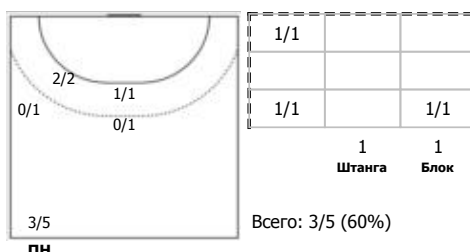

№34 Шелестюков Дмитрий (Левый полусред)