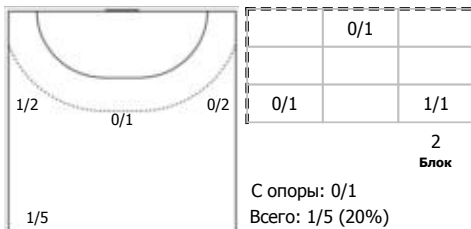

№14 Павельев Алексей (Правый полусредн)

ПН