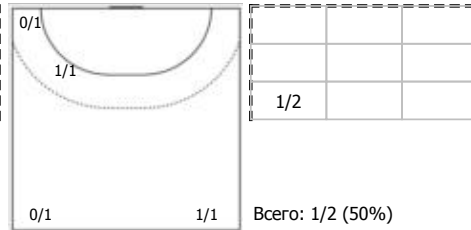

№8 Яргычов Андрей (Левый крайний)

ПН

КА