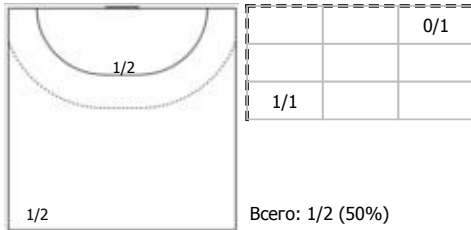

ФЕДЕРАЦИЯ ГАНДБОЛА РОССИИ

официальный сайт ФГР www.rushandball.ru размещает онлайн хода матча и статистические отчеты

Карта бросков

Соревнование: XXVII ЧР (суперлига) Этап: Предв. этап Дата: 02.10.2018	Город: Чехов Арена: ДС "Олимпийский" Матч №: 26	Зрители: 400 Вместимость: 3000 Матч ID: 11775	Время начала: 18:59 Время окончания: 20:24 Продолжительность: 1:25

Технический делегат: ВАРТАНЯН Стелла Судьи: АНТАШЕВ Антон, МУСАТОВ Денис	Секундометрист: ПЛОТНИКОВ Кирилл Секретарь: ХОРОШЕВА Екатерина Статистик-оператор: САФОНОВ Евгений Статистик-секретарь: АМОСОВ Кирилл
Старший бригады секретарей: ХОРОШЕВА Екатерина	

Чеховские медведи (Чехов, МО) - Динамо (Челябинск) 32:21 (13:13)

В Динамо, Челябинск

Игроки

Голы/броски

№7 Ковбарь Александр (Линейный)

ПН