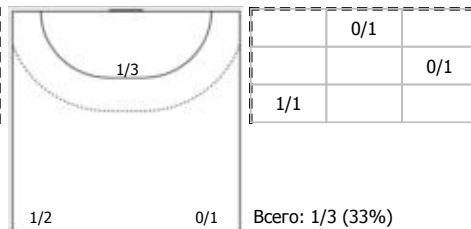

КА

№13 Раев Артем (Левый крайний)

ПН

№14 Павельев Алексей (Правый полусредн)

ПН

№17 Коркин Андрей (Линейный)

ПН

КА