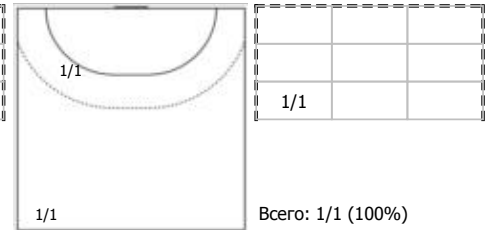

КА

№13 Раев Артем (Левый крайний)

ПН

№14 Павельев Алексей (Правый полусредн)

ПН

№17 Коркин Андрей (Линейный)

ПН

КА