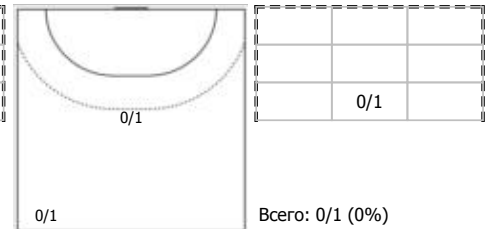

№18 Долинин Виктор (Левый полусредний)

ПН

КА

№21 Селин Федор (Правый полусредний)

ПН

№23 Мишин Иван (Правый полусредний)

ПН

№34 Соловьев Артем (Центральный)