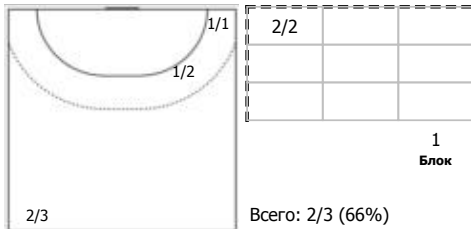

№21 Селин Федор (Правый полусредний)

ПН