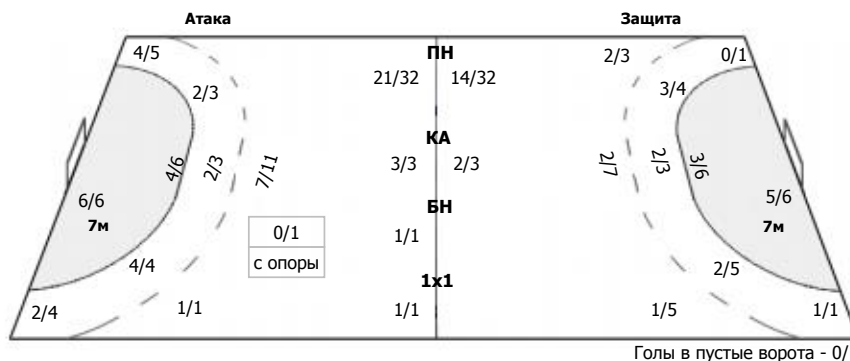

0/3	2/2	2/4
1/2		1/1
3/11	2/3	2/8

ПН: 11/25 (44%)
7м: 1/6 (16%)
БП: 1/3 (33%)

Голы в пустые ворота - 0/1

№16 Грушко Артём

0/2	2/2	2/4
		1/1
3/8	2/3	2/8

ПН: 11/22 (50%)
7м: 0/4 (0%)
БП: 1/2 (50%)
Всего: 12/28 (42%)