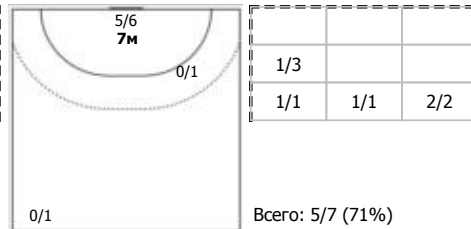

№18 Долинин Виктор (Левый полусредний)

ПН

КА

№21 Селин Федор (Правый полусредний)

ПН

№23 Мишин Иван (Правый полусредний)

ПН

№34 Соловьев Артем (Центральный)