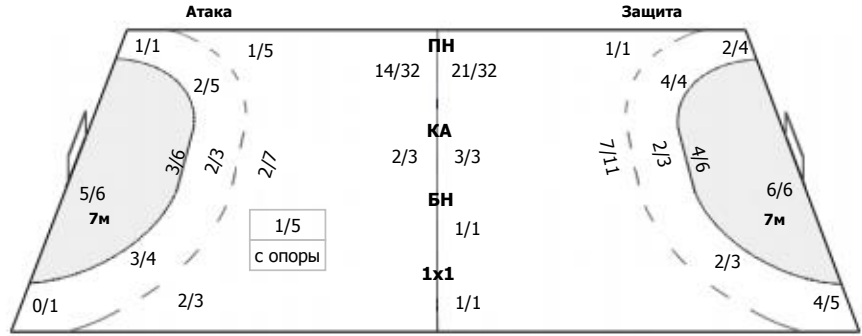

0/3	2/3	1/6
0/1		1/2
0/9	2/6	1/9

ПН: 7/29 (24%)
7м: 0/6 (0%)
БП: 0/4 (0%)

Голы в пустые ворота - 0/0

№26 Ушаков Дмитрий

0/2	2/3	0/2
		1/2
0/4	1/4	1/7

ПН: 5/16 (31%)
7м: 0/5 (0%)
БП: 0/3 (0%)
Всего: 5/24 (20%)