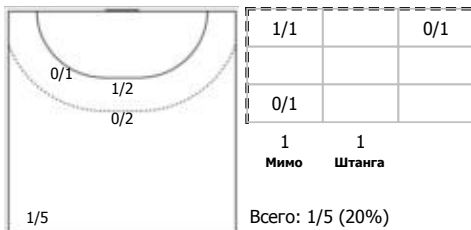

№89 Ковалев Никита (Центральный)

ПН