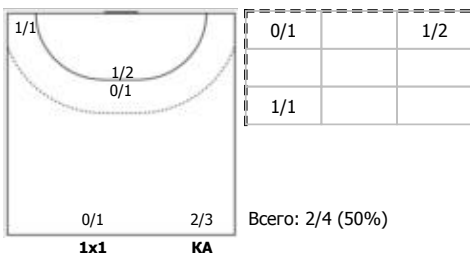

№8 Яргычов Андрей (Левый крайний)

1x1

КА