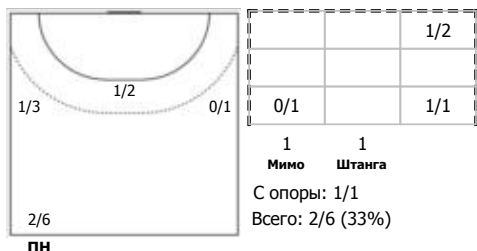

КА

№14 Павельев Алексей (Правый полусредн)

С опоры: 1/2

ПН

КА

№18 Долинин Виктор (Левый полусредний)

ПН

№23 Мишин Иван (Правый полусредний)