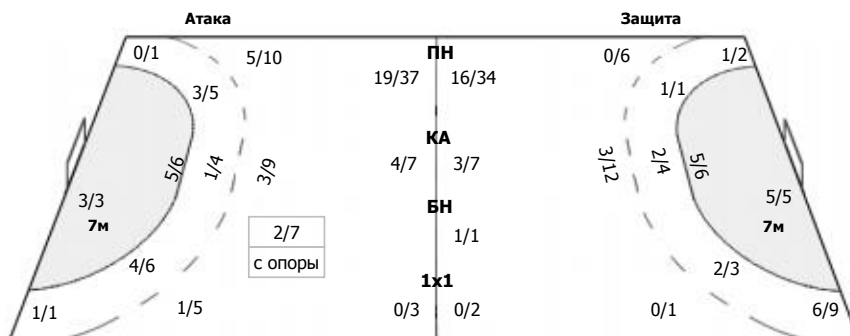

ФЕДЕРАЦИЯ ГАНДБОЛА РОССИИ

официальный сайт ФГР www.rushandball.ru размещает онлайн хода матча и статистические отчеты

Карта бросков

Соревнование: XXVII ЧР (суперлига)	Город: Снежинск	Зрители: 490	Время начала: 12:00
Этап: Предв. этап	Арена: МБУ «ФСЦ»	Вместимость: 850	Время окончания: 13:22
Дата: 04.11.2018	Матч №: 39	Матч ID: 11788	Продолжительность: 1:22

Технический делегат: СТЕПАНОВ Владимир	Секундометрист: СИРОТКИН Владимир
Судьи: САБЛЕВ Александр, СОКОЛОВ Виктор	Секретарь: ИВАНОВ Лев
Старший бригады секретарей: ХОРОСОЖЕНКО Марина	Статистик-оператор: СЕДОВ Александр
	Статистик-секретарь: СВИНИН Игорь

Сунгуль (Снежинск) - Динамо (Челябинск) 25:26 (13:13)

В Динамо, Челябинск

Команда

Голы/броски: 26/50 (52%)

4/7		8/11
7/9	0/1	7/9

Мимо: 4
Штанга: 6
Блок: 3

Вратари

Сейвы/броски: 13/38 (34%)

4/9		3/7
1/8	1/5	4/9

ПН: 9/25 (36%)
7м: 0/5 (0%)
БП: 4/8 (50%)

Голы в пустые ворота - 0/0

№26 Ушаков Дмитрий

0/1	0/1	

7м: 0/2 (0%)
Всего: 0/2 (0%)

№77 Третьинко Станислав

4/9		3/7
1/7	1/4	4/9

ПН: 9/25 (36%)
7м: 0/3 (0%)
БП: 4/8 (50%)
Всего: 13/36 (36%)

7-метровые броски

Голы/броски: 3/3 (100%)

		3/3

№34 Соловьев Артем

		3/3

Всего: 3/3 (100%)

Условные обозначения: 7 м - 7-метровый штрафной бросок.

Тип атаки: ПН - позиционное нападение; КА - контратака; 1x1 - индивидуальный отрыв; БН - быстрое начало; БП - быстрый переход (включает КА, 1x1, БН).

Амплуа: В-вратарь; ЛК-левый крайний; ЛЛП-левый полусредний; Ц-разыгрывающий; ПП-правый полусредний; ПК-правый крайний; Л-линейный; П-полусредний; К-крайний.