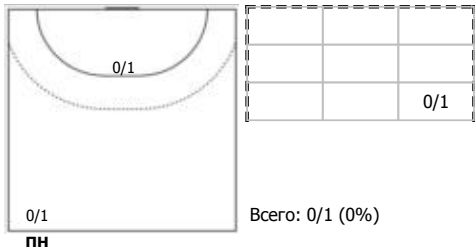

№20 Дудик Евгений (Центральный)

№21 Фирсов Иван (Линейный)

№30 Гончаренко Кирилл (Левый полусредний)

№33 Киселев Сергей (Центральный)

№67 Иванов Игорь (Левый крайний)

№74 Ермаков Степан (Левый крайний)

Условные обозначения: 7 м - 7-метровый штрафной бросок.