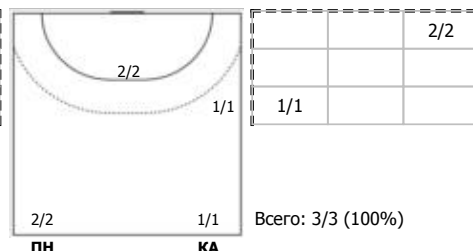

№24 Сибирев Никита (Левый полусредний)

ПН

КА