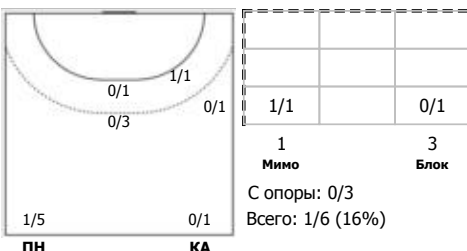

№20 Дудик Евгений (Центральный)

№21 Фирсов Иван (Линейный)

№30 Гончаренко Кирилл (Левый полусредний)

№33 Киселев Сергей (Центральный)

№67 Иванов Игорь (Левый крайний)

№74 Ермаков Степан (Левый крайний)

Условные обозначения: 7 м - 7-метровый штрафной бросок.