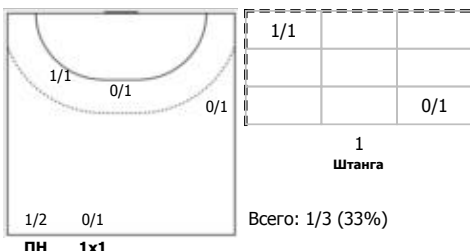

КА

№14 Павельев Алексей (Правый полусредн)

С опоры: 1/2

ПН

КА

№18 Долинин Виктор (Левый полусредний)

ПН

№23 Мишин Иван (Правый полусредний)