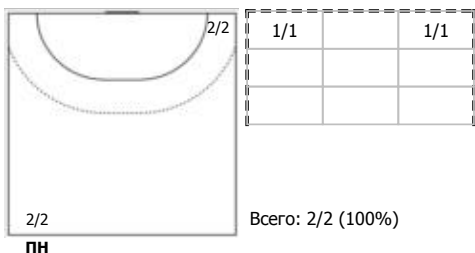

ФЕДЕРАЦИЯ ГАНДБОЛА РОССИИ

официальный сайт ФГР www.rushandball.ru размещает онлайн хода матча и статистические отчеты

Карта бросков

Соревнование: XXVII ЧР (суперлига)	Город: Снежинск	Зрители: 490	Время начала: 12:00
Этап: Предв. этап	Арена: МБУ «ФСЦ»	Вместимость: 850	Время окончания: 13:22
Дата: 04.11.2018	Матч №: 39	Матч ID: 11788	Продолжительность: 1:22

Технический делегат: СТЕПАНОВ Владимир	Секундометрист: СИРОТКИН Владимир
Судьи: САБЛЕВ Александр, СОКОЛОВ Виктор	Секретарь: ИВАНОВ Лев
Старший бригады секретарей: ХОРОСОЖЕНКО Марина	Статистик-оператор: СЕДОВ Александр
	Статистик-секретарь: СВИНИН Игорь

Сунгуль (Снежинск) - Динамо (Челябинск) 25:26 (13:13)

А Сунгуль, Снежинск

Игроки

Голы/броски

№3 Сафин Роберт (Правый крайний)