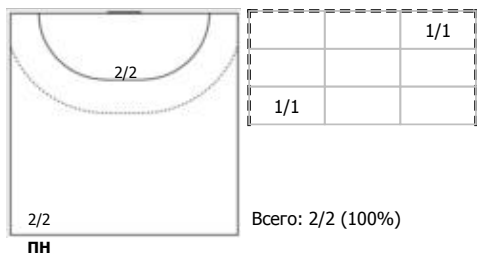

ФЕДЕРАЦИЯ ГАНДБОЛА РОССИИ

официальный сайт ФГР www.rushandball.ru размещает онлайн хода матча и статистические отчеты

Карта бросков

Соревнование: XXVII ЧР (суперлига) Этап: Предв. этап Дата: 04.11.2018	Город: Снежинск Арена: МБУ «ФСЦ» Матч №: 39	Зрители: 490 Вместимость: 850 Матч ID: 11788	Время начала: 12:00 Время окончания: 13:22 Продолжительность: 1:22

Технический делегат: СТЕПАНОВ Владимир Судьи: САБЛЕВ Александр, СОКОЛОВ Виктор	Секундометрист: СИРОТКИН Владимир Секретарь: ИВАНОВ Лев Статистик-оператор: СЕДОВ Александр Статистик-секретарь: СВИНИН Игорь

Сунгуль (Снежинск) - Динамо (Челябинск) 25:26 (13:13)

В Динамо, Челябинск

Игроки

Голы/броски

№7 Ковбарь Александр (Линейный)

ПН