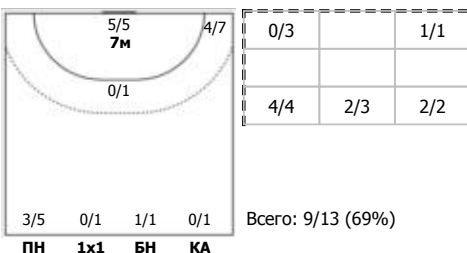

№11 Петров Александр (Левый крайний)