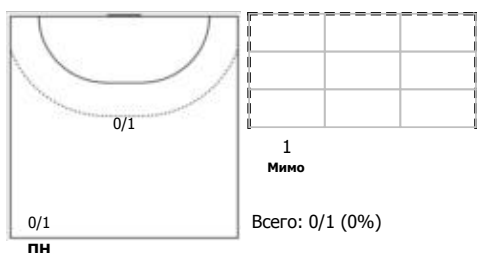

№77 Третьинко Станислав (Вратарь)

ПН