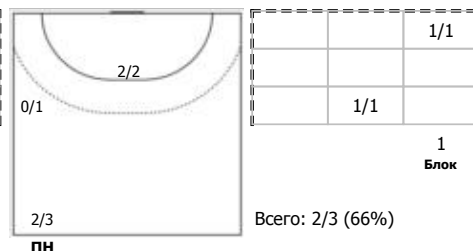

№20 Дудик Евгений (Центральный)

№21 Фирсов Иван (Линейный)

№30 Гончаренко Кирилл (Левый полусредний)

№33 Киселев Сергей (Центральный)

№67 Иванов Игорь (Левый крайний)

№74 Ермаков Степан (Левый крайний)

Условные обозначения: 7 м - 7-метровый штрафной бросок.