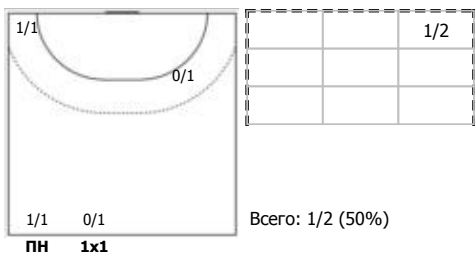

№74 Ермаков Степан (Левый крайний)

Условные обозначения: 7 м - 7-метровый штрафной бросок.

Тип атаки: ПН - позиционное нападение; КА - контратака; 1x1 - индивидуальный отрыв; БН - быстрое начало; БП - быстрый переход (включает КА, 1x1, БН).

Амплуа: В-вратарь; ЛК-левый крайний; ЛП-левый полусредний; Ц-разыгрывающий; ПП-правый полусредний; ПК-правый крайний; Л-линейный; П-полусредний; К-крайний.