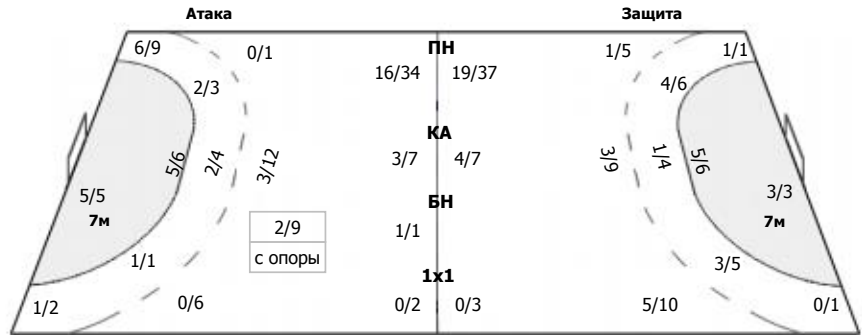

3/7		3/11
2/9	1/1	2/9

ПН: 7/26 (26%)
7м: 0/3 (0%)
БП: 4/8 (50%)

Голы в пустые ворота - 0/0

№16 Фурманов Андрей

		0/1

7м: 0/1 (0%)
Всего: 0/1 (0%)

№23 Костенко Николай

3/7		3/11
2/9	1/1	2/8