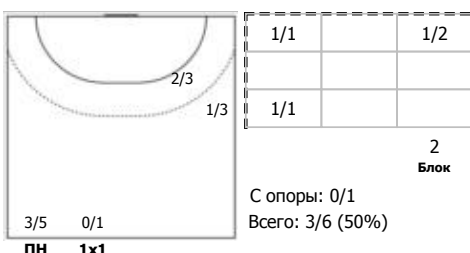

№90 Гафуров Кирилл (Правый полусредний)

ПН

1x1

Условные обозначения: 7 м - 7-метровый штрафной бросок.

Тип атаки: ПН - позиционное нападение; КА - контратака; 1x1 - индивидуальный отрыв; БН - быстрое начало; БП - быстрый переход (включает КА, 1x1, БН).

Амплуа: В-вратарь; ЛК-левый крайний; ЛП-левый полусредний; Ц-разыгрывающий; ПП-правый полусредний; ПК-правый крайний; Л-линейный; П-полусредний; К-крайний.