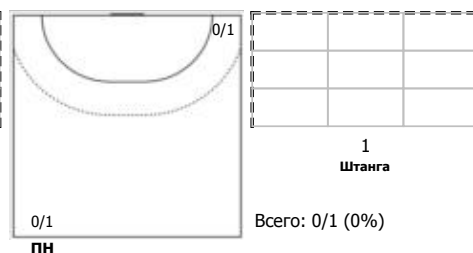

№71 Демаков Павел (Правый крайний)

ПН