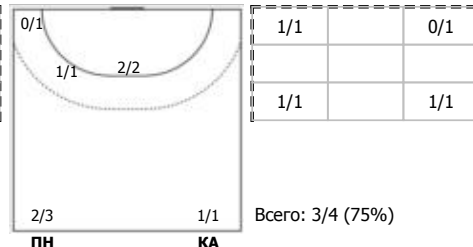

№20 Дудик Евгений (Центральный)

№21 Фирсов Иван (Линейный)

№30 Гончаренко Кирилл (Левый полусредний)

№33 Киселев Сергей (Центральный)

№67 Иванов Игорь (Левый крайний)

№74 Ермаков Степан (Левый крайний)

Условные обозначения: 7 м - 7-метровый штрафной бросок.