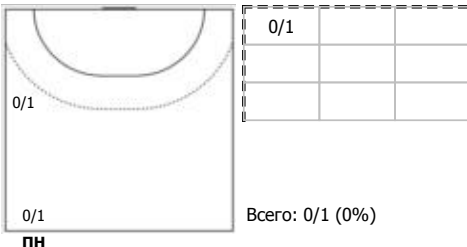

№20 Дудик Евгений (Центральный)

№21 Фирсов Иван (Линейный)

№30 Гончаренко Кирилл (Левый полусредний)

№33 Киселев Сергей (Центральный)

№67 Иванов Игорь (Левый крайний)

№74 Ермаков Степан (Левый крайний)

Условные обозначения: 7 м - 7-метровый штрафной бросок.