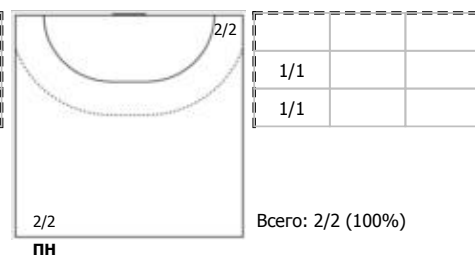

Спартак (Москва) - СГАУ-Саратов (Саратов) 29:28 (16:15)

В СГАУ-Саратов, Саратов

Игроки

Голы/броски

№2 Болотин Сергей (Центральный)

№5 Размаев Владислав (Правый крайний)

№7 Ковалев Ян (Правый крайний)

№8 Прокопьев Евгений (Левый полусредний)