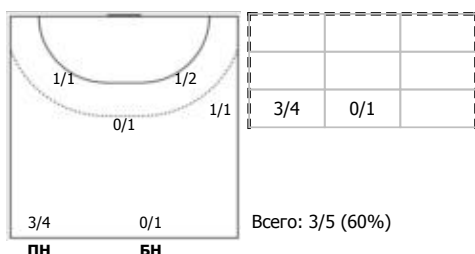

Спартак (Москва) - СГАУ-Саратов (Саратов) 29:28 (16:15)

В СГАУ-Саратов, Саратов

Игроки

Голы/броски

№2 Болотин Сергей (Центральный)

№5 Размаев Владислав (Правый крайний)

№7 Ковалев Ян (Правый крайний)

№8 Прокопьев Евгений (Левый полусредний)