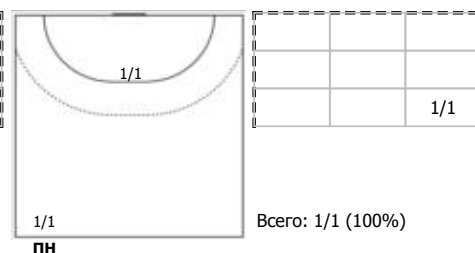

№9 Пономарев Артем (Левый полусредний)

№13 Шарков Михаил (Левый крайний)

№22 Елистратов Павел (Линейный)

№30 Карибов Алексей (Правый полусредний)

№33 Кривенко Олег (Центральный)

№47 Трофимец Андрей (Левый крайний)