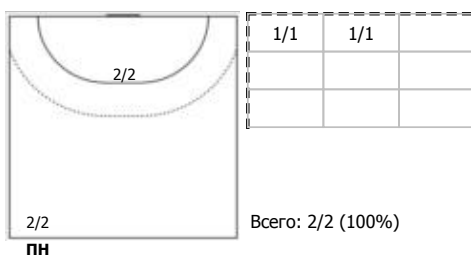

№91 Зяблов Максим (Линейный)

Условные обозначения: 7 м - 7-метровый штрафной бросок.

Тип атаки: ПН - позиционное нападение; КА - контратака; 1x1 - индивидуальный отрыв; БН - быстрое начало; БП - быстрый переход (включает КА, 1x1, БН).

Амплуа: В-вратарь; ЛК-левый крайний; ЛП-левый полусредний; Ц-разыгрывающий; ПП-правый полусредний; ПК-правый крайний; Л-линейный; П-полусредний; К-крайний.