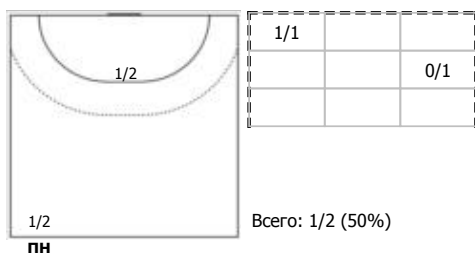

№22 Елистратов Павел (Линейный)