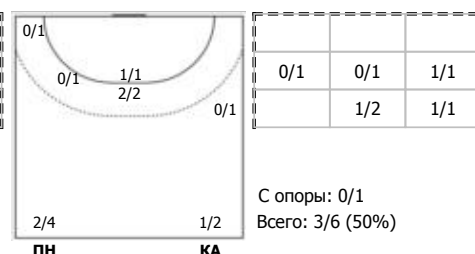

№13 Шарков Михаил (Левый крайний)