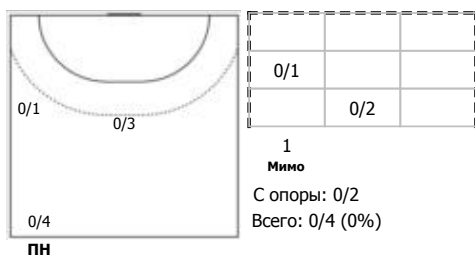

ФЕДЕРАЦИЯ ГАНДБОЛА РОССИИ

официальный сайт ФГР www.rushandball.ru размещает онлайн хода матча и статистические отчеты

Карта бросков

Соревнование: XXVII ЧР (суперлига) Этап: Предв. этап Дата: 09.11.2018	Город: Москва Арена: ДС в Крылатском Матч №: 43	Зрители: 500 Вместимость: 4081 Матч ID: 11792	Время начала: 19:30 Время окончания: 21:00 Продолжительность: 1:30

Технический делегат: КИЯШКО Владимир Судьи: СЕМЕНЕНКО Антон, СТРЕЛЕНЬИЙ Ярослав Старший бригады секретарей: БОЛЬШИХ Ольга	Секундометрист: СЛАЩУК Анастасия Секретарь: МАКАРОВА Ирина Статистик-оператор: БАРАНОВСКИЙ Иван Статистик-секретарь: КОРНИЛОВ Степан

Спартак (Москва) - СГАУ-Саратов (Саратов) 29:28 (16:15)

В СГАУ-Саратов, Саратов

Игроки

Голы/броски

№2 Болотин Сергей (Центральный)