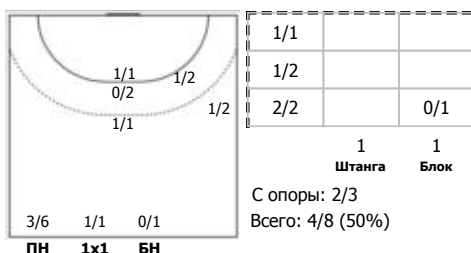

№9 Пономарев Артем (Левый полусредний)

№13 Шарков Михаил (Левый крайний)

№22 Елистратов Павел (Линейный)

№30 Карибов Алексей (Правый полусредний)

№33 Кривенко Олег (Центральный)

№47 Трофимец Андрей (Левый крайний)

№91 Зяблов Максим (Линейный)

Условные обозначения: 7 м - 7-метровый штрафной бросок.

Тип атаки: ПН - позиционное нападение; КА - контратака; 1x1 - индивидуальный отрыв; БН - быстрое начало; БП - быстрый переход (включает КА, 1x1, БН).