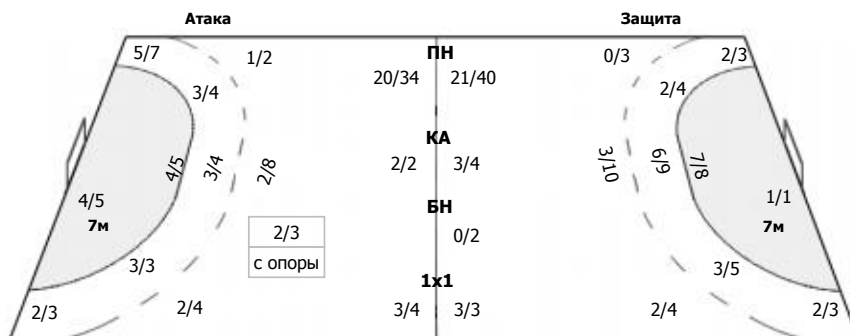

ФЕДЕРАЦИЯ ГАНДБОЛА РОССИИ

официальный сайт ФГР www.rushandball.ru размещает онлайн хода матча и статистические отчеты

Карта бросков

Соревнование: XXVII ЧР (суперлига) Этап: Предв. этап Дата: 09.11.2018	Город: Москва Арена: ДС в Крылатском Матч №: 43	Зрители: 500 Вместимость: 4081 Матч ID: 11792	Время начала: 19:30 Время окончания: 21:00 Продолжительность: 1:30

Технический делегат: КИЯШКО Владимир Судьи: СЕМЕНЕНКО Антон, СТРЕЛЕНЬИЙ Ярослав Старший бригады секретарей: БОЛЬШИХ Ольга	Секундометрист: СЛАЗУК Анастасия Секретарь: МАКАРОВА Ирина Статистик-оператор: БАРАНОВСКИЙ Иван Статистик-секретарь: КОРНИЛОВ Степан

Спартак (Москва) - СГАУ-Саратов (Саратов) 29:28 (16:15)

А Спартак, Москва

Команда

Голы/броски: 29/45 (64%)

3/3	3/3	2/3
0/2	0/1	2/3
6/6	7/7	6/8

Мимо: 3
Штанга: 4
Блок: 2

Вратари

Сейвы/броски: 16/44 (36%)

0/4	1/2	0/1
5/9	1/1	2/5
1/10	5/7	1/5

ПН: 13/33 (39%)
7м: 0/1 (0%)
БП: 3/10 (30%)

Голы в пустые ворота - 1/2

№12 Сорокин Николай

0/2		
0/2		2/4
1/6	3/5	0/2

ПН: 6/19 (31%)
7м: 0/1 (0%)
БП: 0/1 (0%)
Всего: 6/21 (28%)

№99 Никулин Никита

0/2	1/2	0/1
5/7	1/1	0/1
0/4	2/2	1/3

ПН: 7/14 (50%)
БП: 3/9 (33%)
Всего: 10/23 (43%)

7-метровые броски

Голы/броски: 4/5 (80%)

1/1		0/1
2/2	1/1	

№7 Ковалев Дмитрий

1/1		0/1
1/1	1/1	

Всего:
3/4 (75%)

№20 Скопинцев Олег

1/1		

Всего:
1/1 (100%)

Условные обозначения: 7 м - 7-метровый штрафной бросок.

Тип атаки: ПН - позиционное нападение; КА - контратака; 1x1 - индивидуальный отрыв; БН - быстрое начало; БП - быстрый переход (включает КА, 1x1, БН).

Амплуа: В-вратарь; ЛК-левый крайний; ЛЛП-левый полусредний; Ц-разыгрывающий; ПП-правый полусредний; ПК-правый крайний; Л-линейный; П-полусредний; К-крайний.