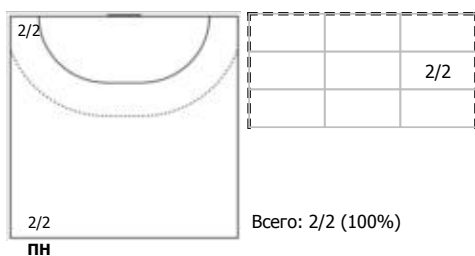

№9 Пономарев Артем (Левый полусредний)

№13 Шарков Михаил (Левый крайний)

№22 Елистратов Павел (Линейный)

№30 Карибов Алексей (Правый полусредний)

№33 Кривенко Олег (Центральный)

№47 Трофимец Андрей (Левый крайний)

№91 Зяблов Максим (Линейный)

Условные обозначения: 7 м - 7-метровый штрафной бросок.

Тип атаки: ПН - позиционное нападение; КА - контратака; 1x1 - индивидуальный отрыв; БН - быстрое начало; БП - быстрый переход (включает КА, 1x1, БН).