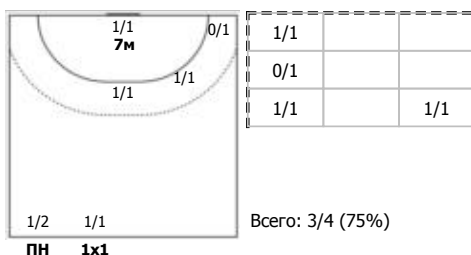

Спартак (Москва) - СГАУ-Саратов (Саратов) 29:28 (16:15)

В СГАУ-Саратов, Саратов

Игроки

Голы/броски

№2 Болотин Сергей (Центральный)

№5 Размаев Владислав (Правый крайний)

№7 Ковалев Ян (Правый крайний)

№8 Прокопьев Евгений (Левый полусредний)