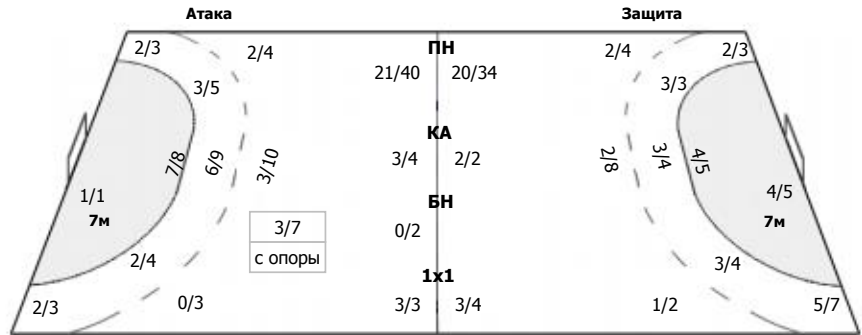

Спартак (Москва) - СГАУ-Саратов (Саратов) 29:28 (16:15)

В СГАУ-Саратов, Саратов

Команда

Голы/броски: 28/50 (56%)

4/4	1/2	1/1
4/9	0/1	3/5
9/10	2/7	4/5

Мимо: 1
Штанга: 1
Блок: 4

Вратари

Сейвы/броски: 7/35 (20%)

0/3	0/2	1/3
2/2	1/1	1/3
0/6	0/7	2/8

ПН: 6/26 (23%)
7м: 1/5 (20%)
БП: 0/4 (0%)

№16 Сергеев Юрий

0/2	0/2	1/2
2/2	1/1	1/3
0/4	0/6	2/8

ПН: 6/23 (26%)
7м: 1/3 (33%)
БП: 0/4 (0%)
Всего: 7/30 (23%)

№66 Лысаков Евгений