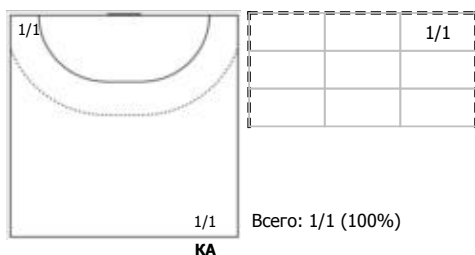

ФЕДЕРАЦИЯ ГАНДБОЛА РОССИИ

официальный сайт ФГР www.rushandball.ru размещает онлайн хода матча и статистические отчеты

Карта бросков

Соревнование: XXVII ЧР (суперлига) Этап: Предв. этап Дата: 25.01.2019	Город: Москва Арена: ДС в Крылатском Матч №: 59	Зрители: 900 Вместимость: 4081 Матч ID: 11808	Время начала: 19:30 Время окончания: 20:50 Продолжительность: 1:20

Технический делегат: МЕРЗЛЮТИН Юрий Судьи: ГЕРАСИМОВ Максим, СЛАЩЕВ Дмитрий Старший бригады секретарей: СЛАЩУК Анастасия	Секундометрист: НАБИЕВ Альберт Секретарь: МАКАРОВА Ирина Статистик-оператор: БАРАНОВСКИЙ Иван Статистик-секретарь: РАТОМСКАЯ Лариса

Спартак (Москва) - Динамо (Челябинск) 26:21 (13:8)

В Динамо, Челябинск

Игроки

Голы/броски

№13 Раев Артем (Левый крайний)

КА