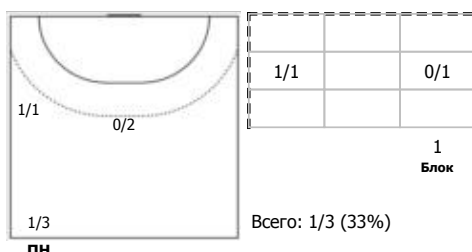

№17 Деревень Александр (Левый полусредний)