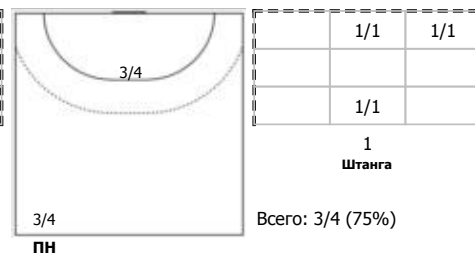

Спартак (Москва) - Динамо (Челябинск) 26:21 (13:8)

А Спартак, Москва

Игроки

Голы/броски

№2 Муратов Тимур (Правый крайний)

№3 Миндаугас Уробонас (Левый крайний)

№8 Евдокимов Егор (Линейный)

№13 Рябов Илья (Линейный)