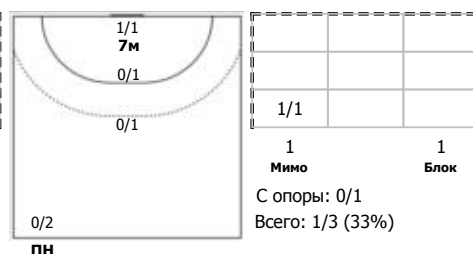

№24 Сибирев Никита (Левый полусредний)

ПН