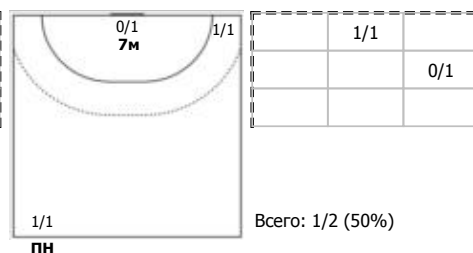

№71 Демаков Павел (Правый крайний)

ПН

Условные обозначения: 7 м - 7-метровый штрафной бросок.

Тип атаки: ПН - позиционное нападение; КА - контратака; 1x1 - индивидуальный отрыв; БН - быстрое начало; БП - быстрый переход (включает КА, 1x1, БН).

Амплуа: В-вратарь; ЛК-левый крайний; ЛП-левый полусредний; Ц-разыгрывающий; ПП-правый полусредний; ПК-правый крайний; Л-линейный; П-полусредний; К-крайний.