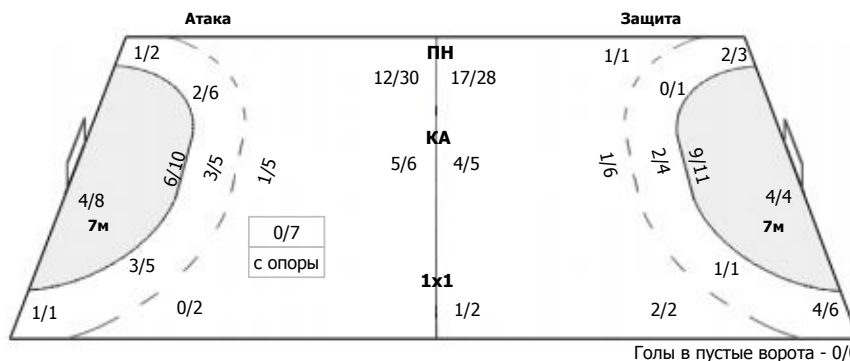

ФЕДЕРАЦИЯ ГАНДБОЛА РОССИИ

официальный сайт ФГР www.rushandball.ru размещает онлайн хода матча и статистические отчеты

Карта бросков

Соревнование: XXVII ЧР (суперлига) Этап: Предв. этап Дата: 25.01.2019	Город: Москва Арена: ДС в Крылатском Матч №: 59	Зрители: 900 Вместимость: 4081 Матч ID: 11808	Время начала: 19:30 Время окончания: 20:50 Продолжительность: 1:20

Технический делегат: МЕРЗЛЮТИН Юрий Судьи: ГЕРАСИМОВ Максим, СЛАЩЕВ Дмитрий Старший бригады секретарей: СЛАЩУК Анастасия	Секундометрист: НАБИЕВ Альберт Секретарь: МАКАРОВА Ирина Статистик-оператор: БАРАНОВСКИЙ Иван Статистик-секретарь: РАТОМСКАЯ Лариса

Спартак (Москва) - Динамо (Челябинск) 26:21 (13:8)

В Динамо, Челябинск

Команда

Голы/броски: 21/44 (47%)

3/4	2/2	1/2
4/6		3/6
1/4	3/4	4/5

Мимо: 5
Штанга: 1
Блок: 5

Вратари

Сейвы/броски: 8/34 (23%)

0/2	1/3	1/5
1/3	1/1	1/2
0/4	2/4	1/10

ПН: 7/24 (29%)
7м: 0/4 (0%)
БП: 1/6 (16%)

№26 Ушаков Дмитрий

0/1	1/3	0/2
0/1		
0/2	2/2	0/4

ПН: 3/10 (30%)
7м: 0/2 (0%)
БП: 0/3 (0%)
Всего: 3/15 (20%)

№77 Третьинко Станислав

0/1		1/3
1/2	1/1	1/2
0/2	0/2	1/6

ПН: 4/14 (28%)
7м: 0/2 (0%)
БП: 1/3 (33%)
Всего: 5/19 (26%)

7-метровые броски

Голы/броски: 4/8 (50%)

1/1		
0/2		0/2
1/1	1/1	1/1

№23 Мишин Иван

0/1		

Всего: 0/1 (0%)

№24 Сибирев Никита

1/1		

Всего: 1/1 (100%)

№25 Дземин Евгений

1/1		

Всего: 1/1 (100%)

№34 Соловьев Артем

0/1		0/1
	1/1	1/1

Всего: 2/4 (50%)

№71 Демаков Павел

		0/1

Всего: 0/1 (0%)

Условные обозначения: 7 м - 7-метровый штрафной бросок. Тип атаки: ПН - позиционное нападение; КА - контратака; 1x1 - индивидуальный отрыв; БН - быстрое начало; БП - быстрый переход (включает КА, 1x1, БН). Амплуа: В-вратарь; ЛК-левый крайний; ЛЛП-левый полусредний; Ц-разыгрывающий; ПП-правый полусредний; ПК-правый крайний; Л-линейный; П-полусредний; К-крайний.