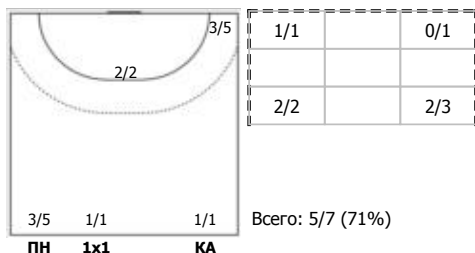

ФЕДЕРАЦИЯ ГАНДБОЛА РОССИИ

официальный сайт ФГР www.rushandball.ru размещает онлайн хода матча и статистические отчеты

Карта бросков

Соревнование: XXVII ЧР (суперлига) Этап: Предв. этап Дата: 25.01.2019	Город: Москва Арена: ДС в Крылатском Матч №: 59	Зрители: 900 Вместимость: 4081 Матч ID: 11808	Время начала: 19:30 Время окончания: 20:50 Продолжительность: 1:20

Технический делегат: МЕРЗЛЮТИН Юрий Судьи: ГЕРАСИМОВ Максим, СЛАЩЕВ Дмитрий Старший бригады секретарей: СЛАЩУК Анастасия	Секундометрист: НАБИЕВ Альберт Секретарь: МАКАРОВА Ирина Статистик-оператор: БАРАНОВСКИЙ Иван Статистик-секретарь: РАТОМСКАЯ Лариса

Спартак (Москва) - Динамо (Челябинск) 26:21 (13:8)

А Спартак, Москва

Игроки

Голы/броски

№2 Муратов Тимур (Правый крайний)