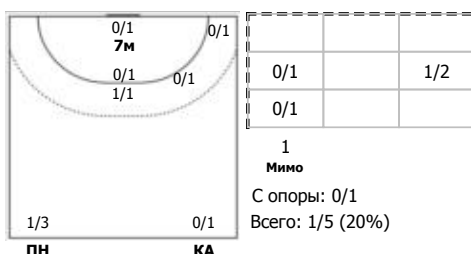

№18 Долинин Виктор (Левый полусредний)

ПН

КА

№21 Селин Федор (Правый полусредний)

ПН

№23 Мишин Иван (Правый полусредний)

ПН

КА