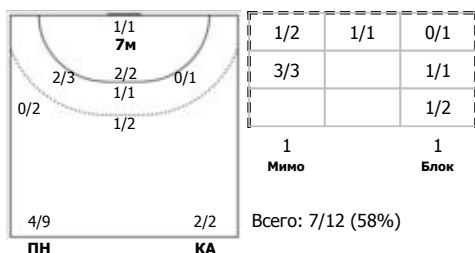

№25 Дземин Евгений (Левый полусредний)

ПН

КА