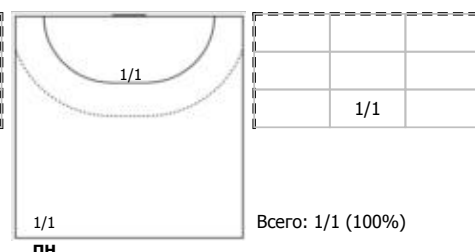

№19 Южбабенко Александр (Центральный)