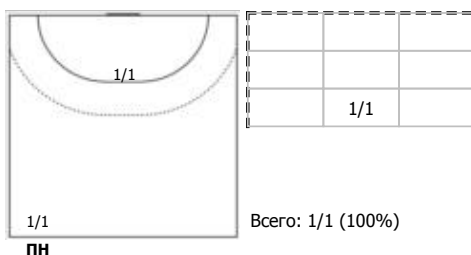

Спартак (Москва) - Динамо (Челябинск) 26:21 (13:8)

В Динамо, Челябинск

Игроки

Голы/броски

№13 Раев Артем (Левый крайний)

КА

№17 Коркин Андрей (Линейный)

ПН