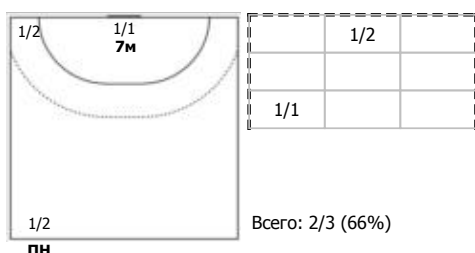

№20 Скопинцев Олег (Левый крайний)