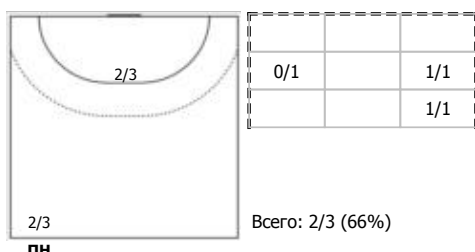

Спартак (Москва) - Динамо (Челябинск) 26:21 (13:8)

А Спартак, Москва

Игроки

Голы/броски

№2 Муратов Тимур (Правый крайний)

№3 Миндаугас Уробонас (Левый крайний)

№8 Евдокимов Егор (Линейный)

№13 Рябов Илья (Линейный)