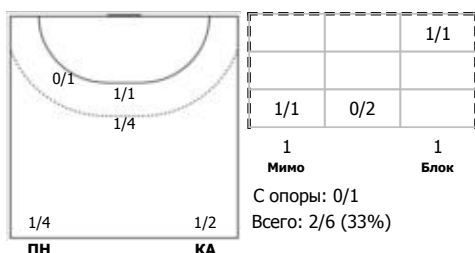

№17 Деревень Александр (Левый полусредний)

№19 Южбабенко Александр (Центральный)

№20 Скопинцев Олег (Левый крайний)

№30 Слайков Роман (Правый крайний)

№31 Афлитулин Иналь (Центральный)

№34 Шелестюков Дмитрий (Левый полусредний)