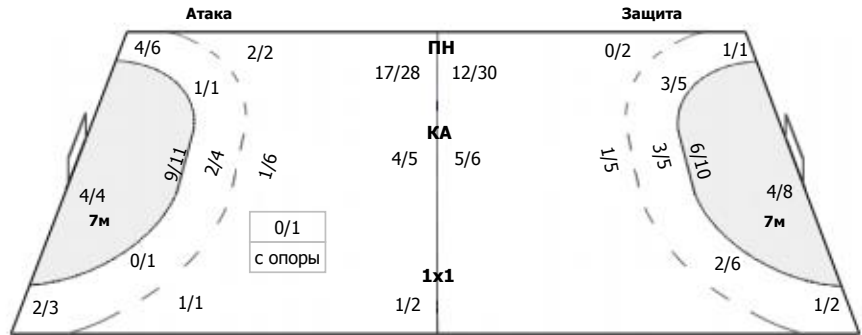

ФЕДЕРАЦИЯ ГАНДБОЛА РОССИИ

официальный сайт ФГР www.rushandball.ru размещает онлайн хода матча и статистические отчеты

Карта бросков

Соревнование: XXVII ЧР (суперлига) Этап: Предв. этап Дата: 25.01.2019	Город: Москва Арена: ДС в Крылатском Матч №: 59	Зрители: 900 Вместимость: 4081 Матч ID: 11808	Время начала: 19:30 Время окончания: 20:50 Продолжительность: 1:20

Технический делегат: МЕРЗЛЮТИН Юрий Судьи: ГЕРАСИМОВ Максим, СЛАЩЕВ Дмитрий Старший бригады секретарей: СЛАЩУК Анастасия	Секундометрист: НАБИЕВ Альберт Секретарь: МАКАРОВА Ирина Статистик-оператор: БАРАНОВСКИЙ Иван Статистик-секретарь: РАТОМСКАЯ Лариса

Спартак (Москва) - Динамо (Челябинск) 26:21 (13:8)

А Спартак, Москва

Команда

Голы/броски: 26/39 (66%)

2/2	2/3	4/5
2/3	0/1	1/2
4/4	2/4	9/10

Мимо: 1
Штанга: 1
Блок: 3

Вратари

Сейвы/броски: 12/33 (36%)

1/4	0/2	1/2
2/6		3/6
3/4	1/4	1/5

ПН: 8/20 (40%)
7м: 4/8 (50%)
БП: 0/5 (0%)

Голы в пустые ворота - 0/0

№99 Никулин Никита

1/4	0/2	1/2
2/6		3/6
3/4	1/4	1/5

ПН: 8/20 (40%)
7м: 4/8 (50%)
БП: 0/5 (0%)
Всего: 12/33 (36%)

7-метровые броски

Голы/броски: 4/4 (100%)

		1/1
1/1		2/2

№3 Миндаугас Уробонас

		1/1
		2/2

Всего: 3/3 (100%)

№20 Скопинцев Олег

1/1		

Всего: 1/1 (100%)

Условные обозначения: 7 м - 7-метровый штрафной бросок.

Тип атаки: ПН - позиционное нападение; КА - контратака; 1x1 - индивидуальный отрыв; БН - быстрое начало; БП - быстрый переход (включает КА, 1x1, БН).

Амплуа: В - вратарь; ЛК - левый крайний; ЛП - левый полусредний; Ц - разыгрывающий; ПП - правый полусредний; ПК - правый крайний; Л - линейный; П - полусредний; К - крайний.