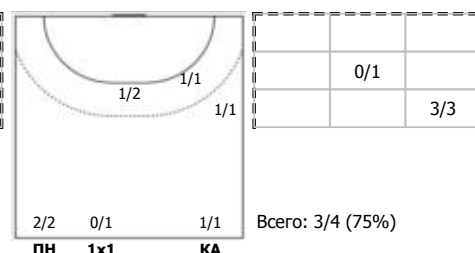

№86 Семенов Евгений (Левый полусредний)

№88 Цахариас Евгений (Правый полусредний)

Условные обозначения: 7 м - 7-метровый штрафной бросок.

Тип атаки: ПН - позиционное нападение; КА - контратака; 1x1 - индивидуальный отрыв; БН - быстрое начало; БП - быстрый переход (включает КА, 1x1, БН).