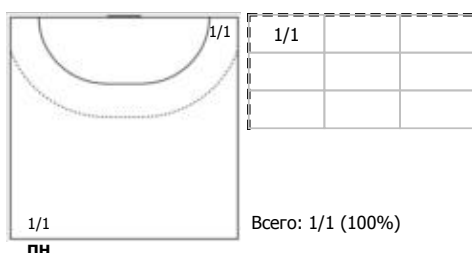

№30 Слайков Роман (Правый крайний)