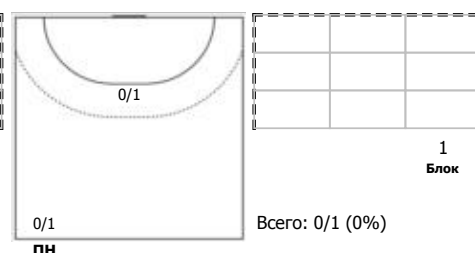

№31 Афлитулин Иналь (Центральный)