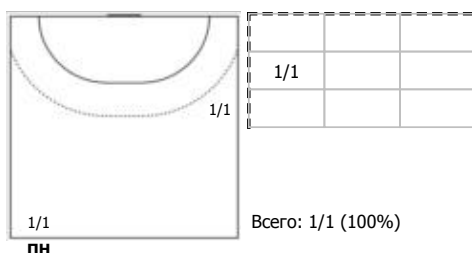

№86 Семенов Евгений (Левый полусредний)

№88 Цахариас Евгений (Правый полусредний)

Условные обозначения: 7 м - 7-метровый штрафной бросок.

Тип атаки: ПН - позиционное нападение; КА - контратака; 1x1 - индивидуальный отрыв; БН - быстрое начало; БП - быстрый переход (включает КА, 1x1, БН).