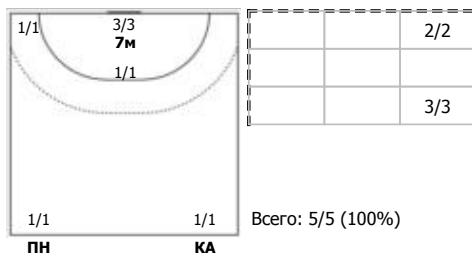

Спартак (Москва) - Динамо (Челябинск) 26:21 (13:8)

А Спартак, Москва

Игроки

Голы/броски

№2 Муратов Тимур (Правый крайний)

№3 Миндаугас Уробонас (Левый крайний)

№8 Евдокимов Егор (Линейный)

№13 Рябов Илья (Линейный)