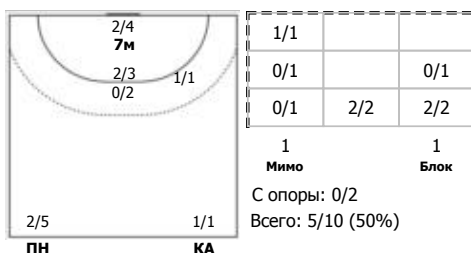

№24 Сибирев Никита (Левый полусредний)

ПН

№25 Дземин Евгений (Левый полусредний)

ПН

КА

№34 Соловьев Артем (Центральный)

ПН

КА