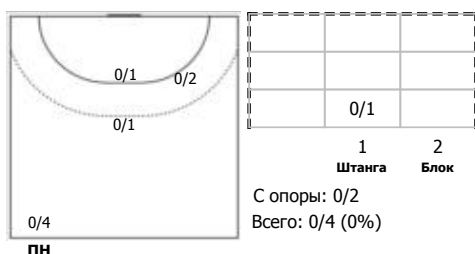

№21 Селин Федор (Правый полусредний)

ПН