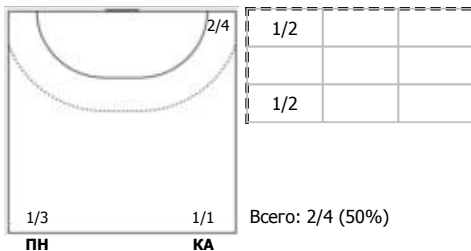

№71 Демаков Павел (Правый крайний)

ПН

КА