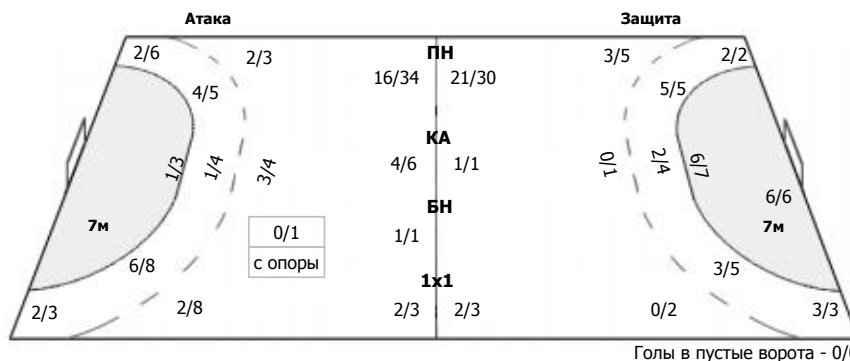

1/6		1/8
4/9	0/1	1/13

ПН: 6/27 (22%)
7м: 0/6 (0%)
БП: 1/4 (25%)

№26 Ушаков Дмитрий

0/2		
1/1		0/4

ПН: 0/2 (0%)
7м: 0/3 (0%)
БП: 1/2 (50%)
Всего: 1/7 (14%)

№77 Третьинко Станислав

1/4		1/8
3/8	0/1	1/9

ПН: 6/25 (24%)
7м: 0/3 (0%)
БП: 0/2 (0%)
Всего: 6/30 (20%)