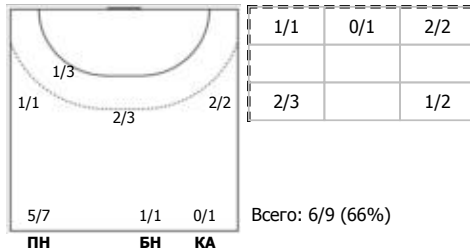

ПН

1x1

КА

№24 Сибирев Никита (Левый полусредний)

ПН

№25 Дземин Евгений (Левый полусредний)

ПН

БН