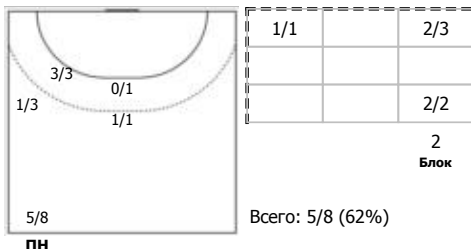

№18 Долинин Виктор (Левый полусредний)

ПН