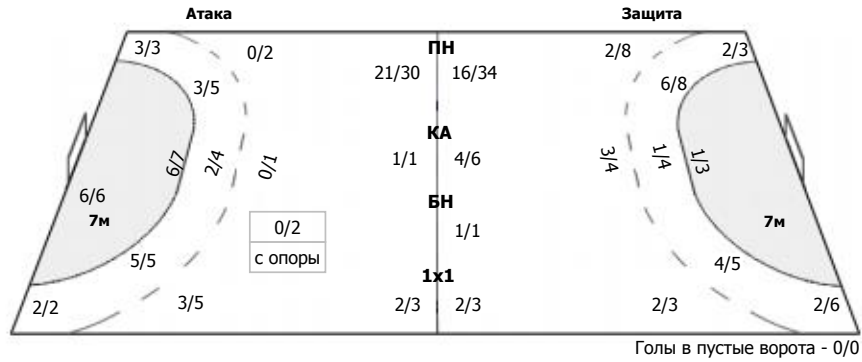

№88 Попов Александр

4/7	1/1	2/7	ПН: 12/28 (42%)
		1/1	БП: 3/10 (30%)
3/8		4/14	Всего: 15/38 (39%)

7-метровые броски

Голы/броски: 6/6 (100%)

3/3		1/1
		2/2

№71 Шиндин Алексей

3/3		1/1	Всего:
		2/2	6/6 (100%)