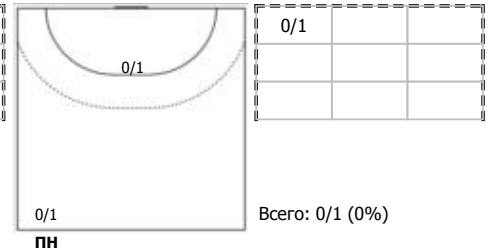

№17 Коркин Андрей (Линейный)

ПН