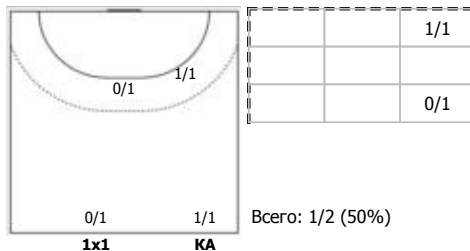

1x1

КА

Условные обозначения: 7 м - 7-метровый штрафной бросок.

Тип атаки: ПН - позиционное нападение; КА - контратака; 1x1 - индивидуальный отрыв; БН - быстрое начало; БП - быстрый переход (включает КА, 1x1, БН).