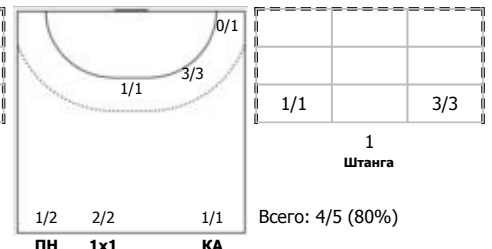

ПН

1x1

КА

№24 Сибирев Никита (Левый полусредний)

ПН

№25 Дземин Евгений (Левый полусредний)

ПН

БН