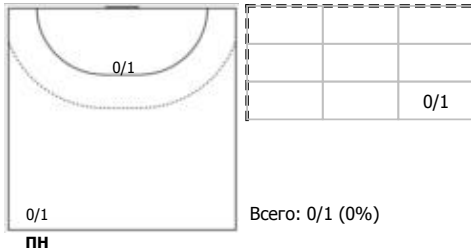

ФЕДЕРАЦИЯ ГАНДБОЛА РОССИИ

официальный сайт ФГР www.rushandball.ru размещает онлайн хода матча и статистические отчеты

Карта бросков

Соревнование: XXVII ЧР (суперлига) Этап: Предв. этап Дата: 02.02.2019	Город: Снежинск Арена: УСК «Сунгуль» Матч №: 81	Зрители: 200 Вместимость: 750 Матч ID: 11830	Время начала: 13:00 Время окончания: 14:22 Продолжительность: 1:22

Технический делегат: КИЯШКО Владимир Судьи: ВОЛОДЬКОВ Николай, ЗОТИН Евгений	Секундометрист: СИРОТКИН Владимир Секретарь: ИВАНОВ Лев Статистик-оператор: СЕДОВ Александр Статистик-секретарь: СВИНИН Игорь

Динамо (Челябинск) - Пермские медведи (Пермь) 23:30 (12:19)

А Динамо, Челябинск

Игроки

Голы/броски

№7 Ковбарь Александр (Линейный)

ПН