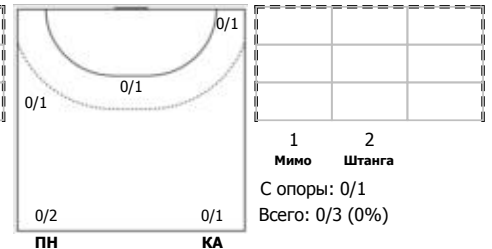

№34 Соловьев Артем (Центральный)

ПН

КА