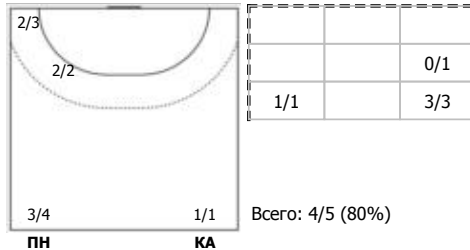

Динамо (Челябинск) - Пермские медведи (Пермь) 23:30 (12:19)

А Динамо, Челябинск

Игроки

Голы/броски

№7 Ковбарь Александр (Линейный)

ПН

№8 Яргычев Андрей (Левый крайний)

ПН