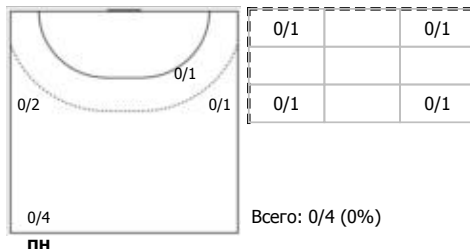

№21 Селин Федор (Правый полусредний)

ПН