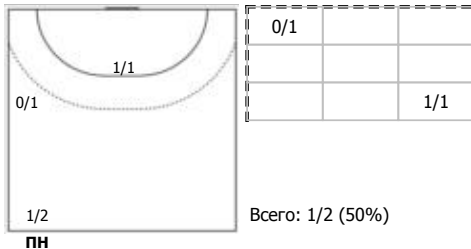

ПН

1x1

КА

№24 Сибирев Никита (Левый полусредний)

ПН

№25 Дземин Евгений (Левый полусредний)

ПН

БН