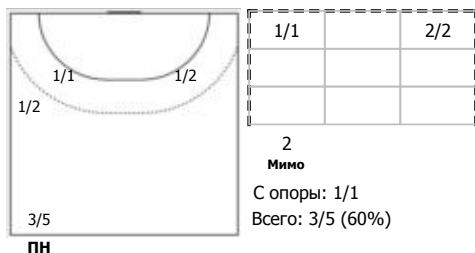

ФЕДЕРАЦИЯ ГАНДБОЛА РОССИИ

официальный сайт ФГР www.rushandball.ru размещает онлайн хода матча и статистические отчеты

Карта бросков

Соревнование: XXVII ЧР (суперлига) Этап: Предв. этап Дата: 21.02.2019	Город: Снежинск Арена: УСК «Сунгуль» Матч №: 97	Зрители: 115 Вместимость: 750 Матч ID: 11846	Время начала: 16:30 Время окончания: 17:54 Продолжительность: 1:24

Технический делегат: ЧЕРНЕГА Игорь Судьи: КАВЕШНИКОВ Андрей, ПЛОТНИКОВ Петр	Секундометрист: СИРОТКИН Владимир Секретарь: ИВАНОВ Лев Статистик-оператор: СЕДОВ Александр Статистик-секретарь: СВИНИН Игорь

Динамо (Челябинск) - СГАУ-Саратов (Саратов) 30:32 (12:18)
В СГАУ-Саратов, Саратов

Игроки

Голы/броски

№2 Болотин Сергей (Центральный)