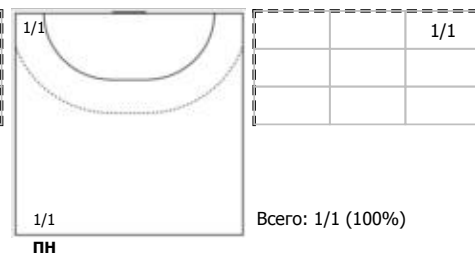

№13 Раев Артем (Левый крайний)

ПН