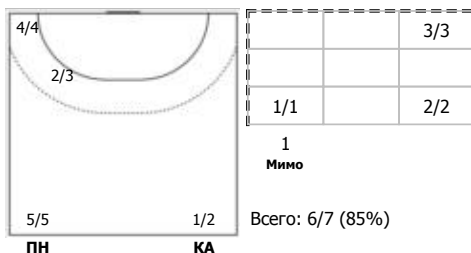

Динамо (Челябинск) - СГАУ-Саратов (Саратов) 30:32 (12:18)

А Динамо, Челябинск

Игроки

Голы/броски

№7 Ковбарь Александр (Линейный)

ПН

№8 Яргычов Андрей (Левый крайний)

ПН