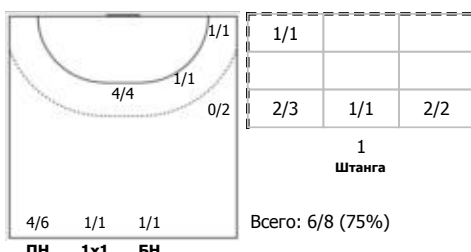

№23 Мишин Иван (Правый полусредний)

ПН

1x1

БН