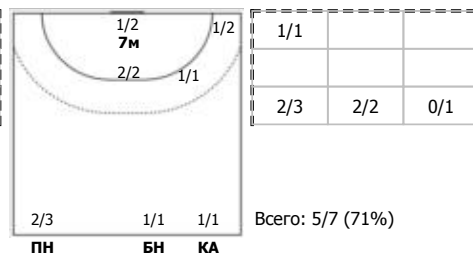

Динамо (Челябинск) - СГАУ-Саратов (Саратов) 30:32 (12:18)
В СГАУ-Саратов, Саратов

Игроки

Голы/броски

№2 Болотин Сергей (Центральный)

№4 Снитка Павел (Центральный)

№5 Размаев Владислав (Правый крайний)

№7 Ковалев Ян (Правый крайний)