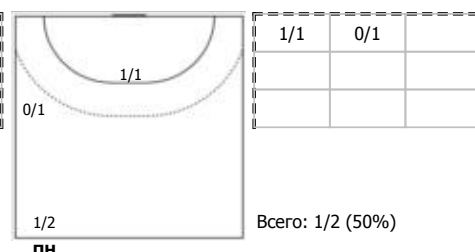

1x1

БН

№24 Сибирев Никита (Левый полусредний)

ПН

№25 Дземин Евгений (Левый полусредний)

ПН

БН

КА