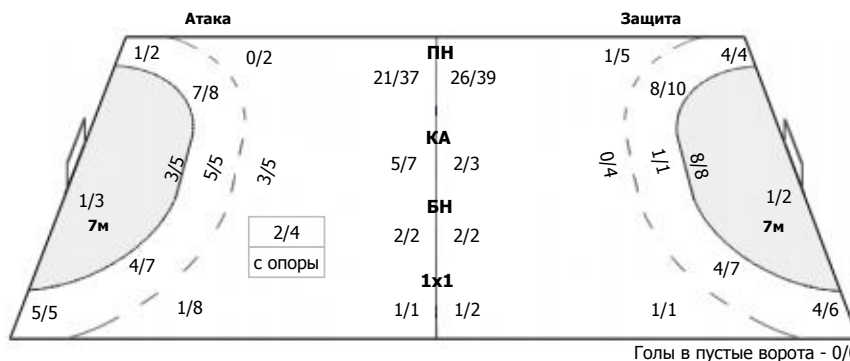

ФЕДЕРАЦИЯ ГАНДБОЛА РОССИИ

официальный сайт ФГР www.rushandball.ru размещает онлайн хода матча и статистические отчеты

Карта бросков

Соревнование: XXVII ЧР (суперлига)	Город: Снежинск	Зрители: 115	Время начала: 16:30
Этап: Предв. этап	Арена: УСК «Сунгуль»	Вместимость: 750	Время окончания: 17:54
Дата: 21.02.2019	Матч №: 97	Матч ID: 11846	Продолжительность: 1:24

Технический делегат: ЧЕРНЕГА Игорь	Секундометрист: СИРОТКИН Владимир
Судьи: КАВЕШНИКОВ Андрей, ПЛОТНИКОВ Петр	Секретарь: ИВАНОВ Лев
Старший бригады секретарей: ХОРОСОЖЕНКО Марина	Статистик-оператор: СЕДОВ Александр
	Статистик-секретарь: СВИНИН Игорь

Динамо (Челябинск) - СГАУ-Саратов (Саратов) 30:32 (12:18)

А Динамо, Челябинск

Команда

Голы/броски: 30/50 (60%)

3/3	0/1	10/11
8/9	1/2	8/13

Мимо: 6
Штанга: 4
Блок: 1

Вратари

Сейвы/броски: 10/42 (23%)

0/5	1/1	3/10
1/1		
3/10	0/4	2/11

ПН: 7/33 (21%)
7м: 1/2 (50%)
БП: 2/7 (28%)

Голы в пустые ворота - 0/0

№77 Третьинко Станислав

0/5	1/1	3/10
1/1		
3/10	0/4	2/11

ПН: 7/33 (21%)
7м: 1/2 (50%)
БП: 2/7 (28%)
Всего: 10/42 (23%)

7-метровые броски

Голы/броски: 1/3 (33%)

1/1	0/1	

Штанга: 1

№34 Соловьев Артем

1/1		

Всего:
1/2 (50%)

№71 Демаков Павел

0/1		

Всего:
0/1 (0%)

Условные обозначения: 7 м - 7-метровый штрафной бросок.

Тип атаки: ПН - позиционное нападение; КА - контратака; 1x1 - индивидуальный отрыв; БН - быстрое начало; БП - быстрый переход (включает КА, 1x1, БН).

Амплуа: В-вратарь; ЛК-левый крайний; ЛП-левый полусредний; Ц-разыгрывающий; ПП-правый полусредний; ПК-правый крайний; Л-линейный; П-полусредний; К-крайний.