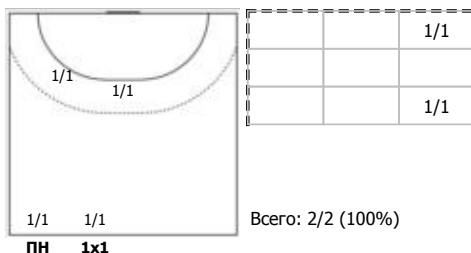

№4 Снитка Павел (Центральный)