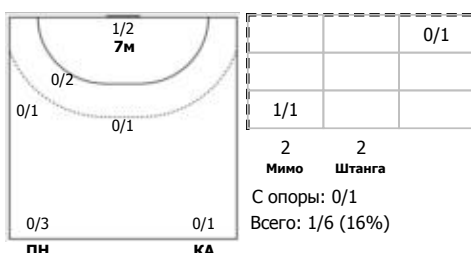

№34 Соловьев Артем (Центральный)

ПН

КА