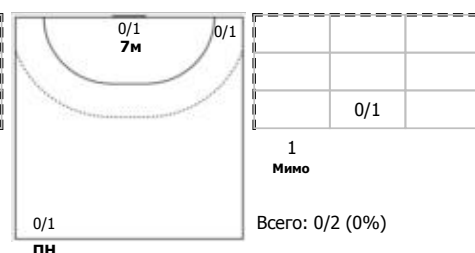

№71 Демаков Павел (Правый крайний)

ПН