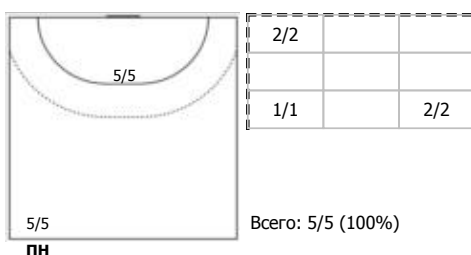

№8 Прокопьев Евгений (Левый полусредний)

№9 Пономарев Артем (Левый полусредний)

№13 Шарков Михаил (Левый крайний)

№22 Елистратов Павел (Линейный)

№30 Карибов Алексей (Правый полусредний)

Условные обозначения: 7 м - 7-метровый штрафной бросок.
Тип атаки: ПН - позиционное нападение; КА - контратака; 1x1 - индивидуальный отрыв; БН - быстрое начало; БП - быстрый переход (включает КА, 1x1, БН).
Амплуа: В-вратарь; ЛК-левый крайний; ЛЛП-левый полусредний; Ц-разыгрывающий; ПП-правый полусредний; ПК-правый крайний; Л-линейный; П-полусредний; К-крайний.