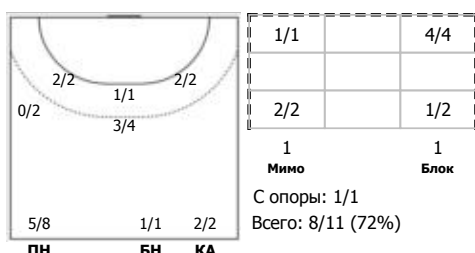

1x1

БН

№24 Сибирев Никита (Левый полусредний)

ПН

№25 Дземин Евгений (Левый полусредний)

ПН

БН

КА