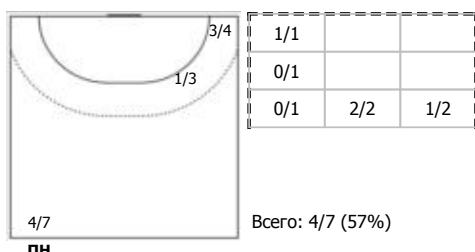

№8 Прокопьев Евгений (Левый полусредний)

№9 Пономарев Артем (Левый полусредний)

№13 Шарков Михаил (Левый крайний)

№22 Елистратов Павел (Линейный)

№30 Карибов Алексей (Правый полусредний)

Условные обозначения: 7 м - 7-метровый штрафной бросок.
Тип атаки: ПН - позиционное нападение; КА - контратака; 1x1 - индивидуальный отрыв; БН - быстрое начало; БП - быстрый переход (включает КА, 1x1, БН).
Амплуа: В-вратарь; ЛК-левый крайний; ЛЛП-левый полусредний; Ц-разыгрывающий; ПП-правый полусредний; ПК-правый крайний; Л-линейный; П-полусредний; К-крайний.