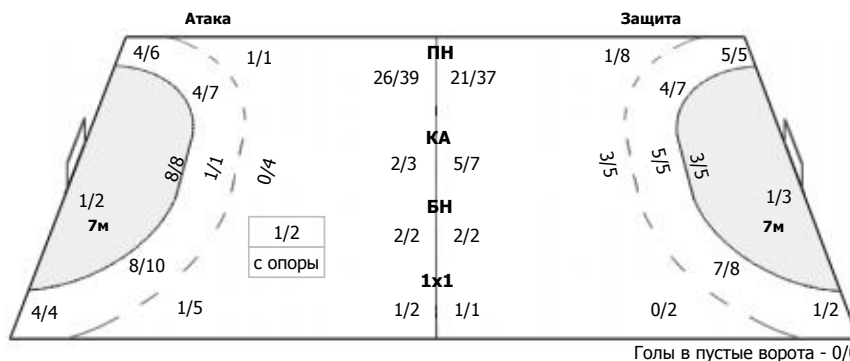

№16 Сергеев Юрий

0/2		0/7	ПН: 3/18 (16%) БП: 0/5 (0%) Всего: 3/23 (13%)
0/4	0/1	3/9	

№66 Лысаков Евгений

0/1	1/1	1/4	ПН: 5/10 (50%) 7м: 1/2 (50%) БП: 0/4 (0%) Всего: 6/16 (37%)
1/5	1/1	2/4	

7-метровые броски