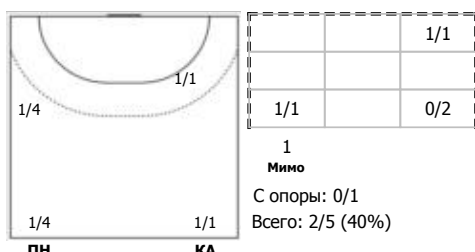

№18 Долинин Виктор (Левый полусредний)

ПН

КА