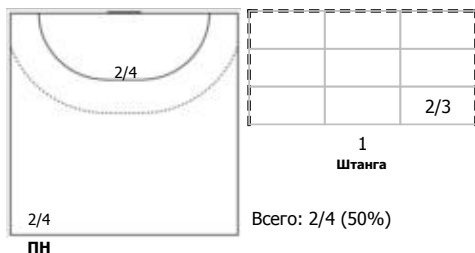

ФЕДЕРАЦИЯ ГАНДБОЛА РОССИИ

официальный сайт ФГР www.rushandball.ru размещает онлайн хода матча и статистические отчеты

Карта бросков

Соревнование: XXVII ЧР (суперлига)	Город: Снежинск	Зрители: 115	Время начала: 16:30
Этап: Предв. этап	Арена: УСК «Сунгуль»	Вместимость: 750	Время окончания: 17:54
Дата: 21.02.2019	Матч №: 97	Матч ID: 11846	Продолжительность: 1:24

Технический делегат: ЧЕРНЕГА Игорь	Секундометрист: СИРОТКИН Владимир
Судьи: КАВЕШНИКОВ Андрей, ПЛОТНИКОВ Петр	Секретарь: ИВАНОВ Лев
Старший бригады секретарей: ХОРОСОЖЕНКО Марина	Статистик-оператор: СЕДОВ Александр
	Статистик-секретарь: СВИНИН Игорь

Динамо (Челябинск) - СГАУ-Саратов (Саратов) 30:32 (12:18)

А Динамо, Челябинск

Игроки

Голы/броски

№7 Ковбарь Александр (Линейный)

ПН