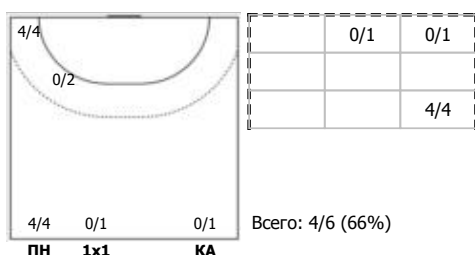

№13 Шарков Михаил (Левый крайний)