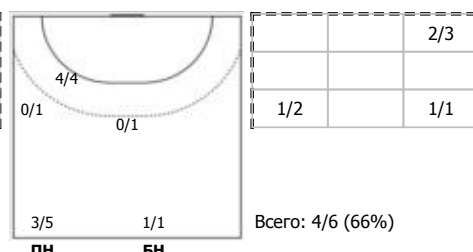

№8 Прокопьев Евгений (Левый полусредний)

№9 Пономарев Артем (Левый полусредний)

№13 Шарков Михаил (Левый крайний)

№22 Елистратов Павел (Линейный)

№30 Карибов Алексей (Правый полусредний)

Условные обозначения: 7 м - 7-метровый штрафной бросок.
Тип атаки: ПН - позиционное нападение; КА - контратака; 1x1 - индивидуальный отрыв; БН - быстрое начало; БП - быстрый переход (включает КА, 1x1, БН).
Амплуа: В-вратарь; ЛК-левый крайний; ЛЛП-левый полусредний; Ц-разыгрывающий; ПП-правый полусредний; ПК-правый крайний; Л-линейный; П-полусредний; К-крайний.