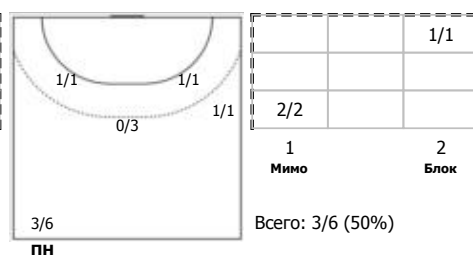

№8 Прокопьев Евгений (Левый полусредний)

№9 Пономарев Артем (Левый полусредний)

№13 Шарков Михаил (Левый крайний)

№22 Елистратов Павел (Линейный)

№30 Карибов Алексей (Правый полусредний)

Условные обозначения: 7 м - 7-метровый штрафной бросок.
Тип атаки: ПН - позиционное нападение; КА - контратака; 1x1 - индивидуальный отрыв; БН - быстрое начало; БП - быстрый переход (включает КА, 1x1, БН).
Амплуа: В-вратарь; ЛК-левый крайний; ЛЛП-левый полусредний; Ц-разыгрывающий; ПП-правый полусредний; ПК-правый крайний; Л-линейный; П-полусредний; К-крайний.