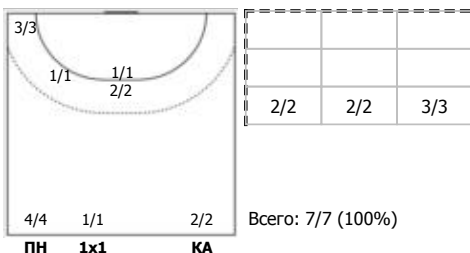

№8 Яргычов Андрей (Левый крайний)