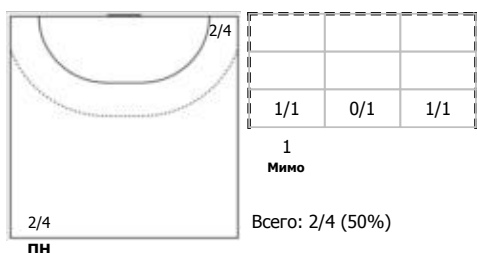

№21 Селин Федор (Правый полусредний)

№23 Мишин Иван (Правый полусредний)

№24 Сибирев Никита (Левый полусредний)

№25 Дземин Евгений (Левый полусредний)

№34 Соловьев Артем (Центральный)

№71 Демаков Павел (Правый крайний)