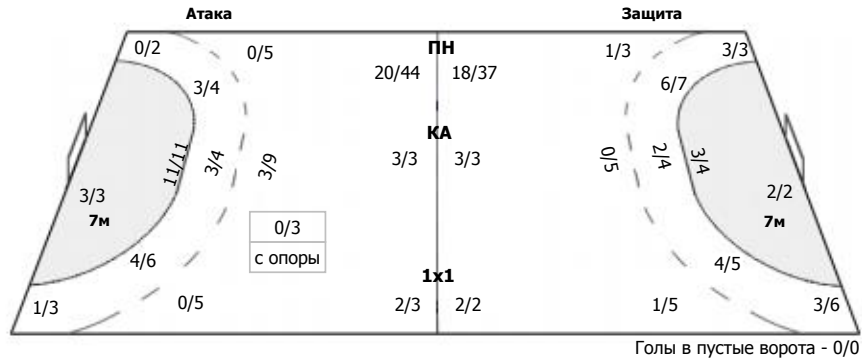

0/1	0/1	
0/2	1/1	0/1
5/15	2/6	2/8

ПН: 7/24 (29%)
7м: 0/2 (0%)
БП: 3/9 (33%)

№16 Холмов Дмитрий

0/1	0/1	
0/1		
4/12	2/6	0/3

ПН: 6/19 (31%)
7м: 0/1 (0%)
БП: 0/4 (0%)
Всего: 6/24 (25%)

№88 Попов Александр

0/1	1/1	0/1
1/3		2/5