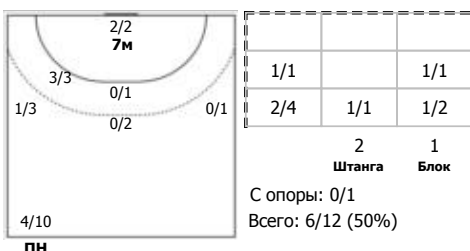

№21 Селин Федор (Правый полусредний)

№23 Мишин Иван (Правый полусредний)

№24 Сибирев Никита (Левый полусредний)

№25 Дземин Евгений (Левый полусредний)

№34 Соловьев Артем (Центральный)

№71 Демаков Павел (Правый крайний)