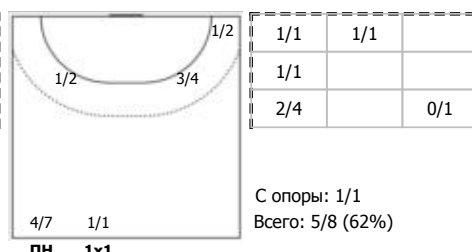

№21 Селин Федор (Правый полусредний)

№23 Мишин Иван (Правый полусредний)

№24 Сибирев Никита (Левый полусредний)

№25 Дземин Евгений (Левый полусредний)

№34 Соловьев Артем (Центральный)

№71 Демаков Павел (Правый крайний)