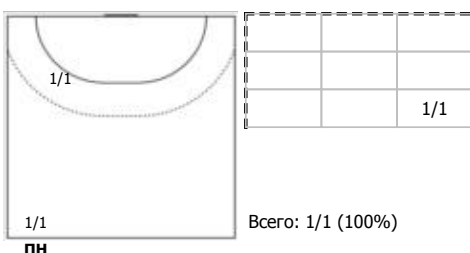

№89 Ковалев Никита (Центральный)