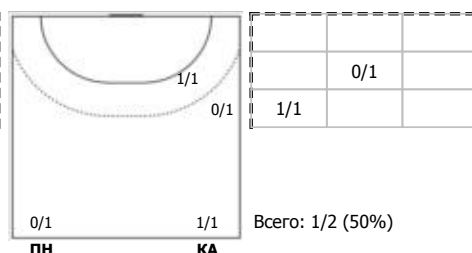

№90 Гафуров Кирилл (Правый полусредний)

Условные обозначения: 7 м - 7-метровый штрафной бросок.

Тип атаки: ПН - позиционное нападение; КА - контратака; 1x1 - индивидуальный отрыв; БН - быстрое начало; БП - быстрый переход (включает КА, 1x1, БН).

Амплуа: В-вратарь; ЛК-левый крайний; ЛЛП-левый полусредний; Ц-разыгрывающий; ПП-правый полусредний; ПК-правый крайний; Л-линейный; П-полусредний; К-крайний.