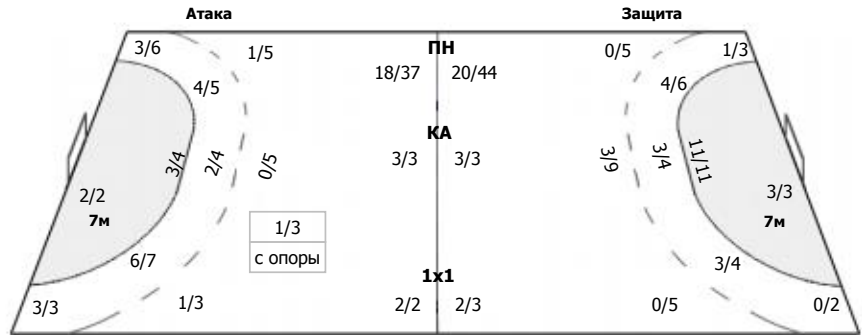

ФЕДЕРАЦИЯ ГАНДБОЛА РОССИИ

официальный сайт ФГР www.rushandball.ru размещает онлайн хода матча и статистические отчеты

Карта бросков

Соревнование: XXVII ЧР (суперлига) Этап: Предв. этап Дата: 26.03.2019	Город: Пермь Арена: ДС "Красава" Матч №: 120	Зрители: 300 Вместимость: 1200 Матч ID: 11869	Время начала: 19:00 Время окончания: 18:29 Продолжительность: 0:-31

Технический делегат: ОЧЕРЕТИН Геннадий Судьи: ЕРШОВ Константин, ПАВЛЮКОВ Антон Старший бригады секретарей:	Секундометрист: ЧЕРНОВОЛЕНКО Наталья Секретарь: ВАРАНКИНА Ирина Статистик-оператор: ЛЯДОВ Захар Статистик-секретарь: ЗЛЫГОСТЕВ Данил

Пермские медведи (Пермь) - Динамо (Челябинск) 28:25 (15:13)

В Динамо, Челябинск

Команда

Голы/броски: 25/44 (56%)

1/1	1/1	
2/2	0/1	1/1
10/15	4/6	6/8

Мимо: 2
Штанга: 4
Блок: 3

Вратари

Сейвы/броски: 16/44 (36%)

1/5	1/2	2/6
0/3	2/2	1/2
2/7	7/10	0/7

ПН: 14/33 (42%)
7м: 0/3 (0%)
БП: 2/8 (25%)

Голы в пустые ворота - 0/0

№26 Ушаков Дмитрий

0/1		1/1
0/1	2/2	0/3

ПН: 3/6 (50%)
7м: 0/2 (0%)
Всего: 3/8 (37%)

№77 Третьинко Станислав

1/5	1/2	2/6
0/2	2/2	0/1
2/6	5/8	0/4

ПН: 11/27 (40%)
7м: 0/1 (0%)
БП: 2/8 (25%)
Всего: 13/36 (36%)

7-метровые броски

Голы/броски: 2/2 (100%)

1/1		1/1

№25 Дземин Евгений

1/1		1/1

Всего:
2/2 (100%)

Условные обозначения: 7 м - 7-метровый штрафной бросок.

Тип атаки: ПН - позиционное нападение; КА - контратака; 1x1 - индивидуальный отрыв; БН - быстрое начало; БП - быстрый переход (включает КА, 1x1, БН).

Амплуа: В-вратарь; ЛК-левый крайний; ЛЛП-левый полусредний; Ц-разыгрывающий; ПП-правый полусредний; ПК-правый крайний; Л-линейный; П-полусредний; К-крайний.