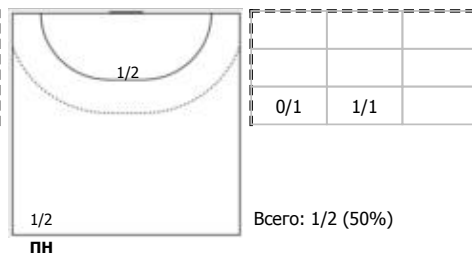

№9 Вислогузов Александр (Левый полусред)