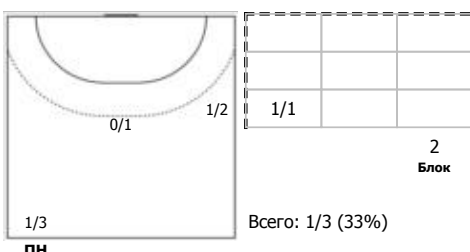

№21 Селин Федор (Правый полусредний)

№23 Мишин Иван (Правый полусредний)

№24 Сибирев Никита (Левый полусредний)

№25 Дземин Евгений (Левый полусредний)

№34 Соловьев Артем (Центральный)

№71 Демаков Павел (Правый крайний)