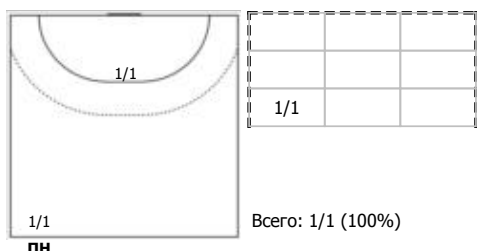

№24 Сибирев Никита (Левый полусредний)