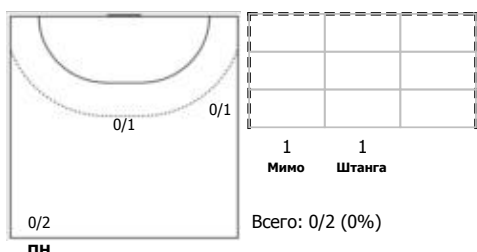

№21 Селин Федор (Правый полусредний)

№23 Мишин Иван (Правый полусредний)

№24 Сибирев Никита (Левый полусредний)

№25 Дземин Евгений (Левый полусредний)

№34 Соловьев Артем (Центральный)

№71 Демаков Павел (Правый крайний)