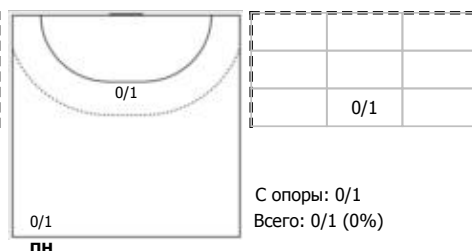

№21 Селин Федор (Правый полусредний)

№23 Мишин Иван (Правый полусредний)

№24 Сибирев Никита (Левый полусредний)

№25 Дземин Евгений (Левый полусредний)

№34 Соловьев Артем (Центральный)

№71 Демаков Павел (Правый крайний)