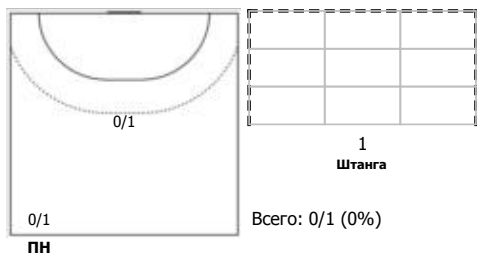

ФЕДЕРАЦИЯ ГАНДБОЛА РОССИИ

официальный сайт ФГР www.rushandball.ru размещает онлайн хода матча и статистические отчеты

Карта бросков

Соревнование: XXVII ЧР (суперлига)	Город: Пермь	Зрители: 300	Время начала: 19:00
Этап: Предв. этап	Арена: ДС "Красава"	Вместимость: 1200	Время окончания: 18:29
Дата: 26.03.2019	Матч №: 120	Матч ID: 11869	Продолжительность: 0:-31

Технический делегат: ОЧЕРЕТИН Геннадий	Секундометрист: ЧЕРНОВОЛЕНКО Наталья
Судьи: ЕРШОВ Константин, ПАВЛЮКОВ Антон	Секретарь: ВАРАНКИНА Ирина
Старший бригады секретарей:	Статистик-оператор: ЛЯДОВ Захар
	Статистик-секретарь: ЗЛЫГОСТЕВ Данил

Пермские медведи (Пермь) - Динамо (Челябинск) 28:25 (15:13)

В Динамо, Челябинск

Игроки

Голы/броски

№7 Ковбарь Александр (Линейный)