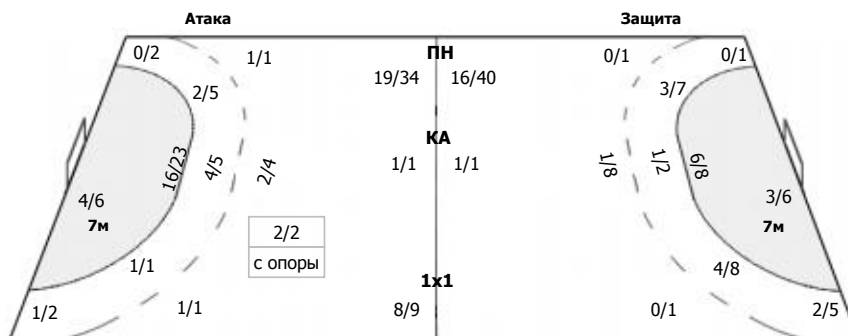

0/1			ПН: 9/25 (36%) 7м: 3/6 (50%) БП: 0/1 (0%)
2/5	1/1	1/1	
2/9	4/6	2/9	

№16 Осипова Анастасия

			ПН: 6/12 (50%) Всего: 6/12 (50%)
1/1			
2/5	2/3	1/3	

№50 Колесникова Надежда

0/1			ПН: 3/13 (23%) 7м: 3/6 (50%) БП: 0/1 (0%) Всего: 6/20 (30%)
1/4	1/1	1/1	
0/4	2/3	1/6	