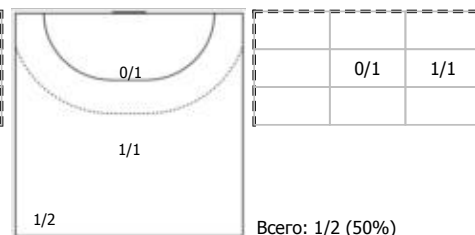

1x1

№67 Турусина Виктория (Левый полусредни)

ПН

№78 Сиднина Элина (Правый полусредний)

ПН 1x1

Условные обозначения: 7 м - 7-метровый штрафной бросок.
Тип атаки: ПН - позиционное нападение; КА - контратака; 1x1 - индивидуальный отрыв; БН - быстрое начало; БП - быстрый переход (включает КА, 1x1, БН).
Амплуа: В - вратарь; ЛК - левый крайний; ЛП - левый полусредний; Ц - разыгрывающий; ПП - правый полусредний; ПК - правый крайний; Л - линейный; П - полусредний; К - крайний.