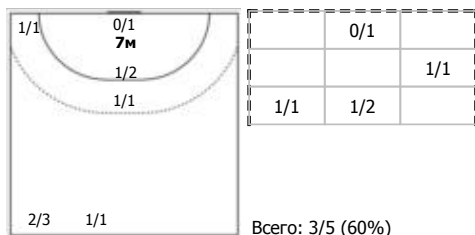

ФЕДЕРАЦИЯ ГАНДБОЛА РОССИИ

официальный сайт ФГР www.rushandball.ru размещает онлайн хода матча и статистические отчеты

Карта бросков

Соревнование: ПР юниорки Этап: пр. этап, зона "Юг" Дата: 23.12.2018	Город: Волгоград Арена: СГЗ "Динамо" Матч №: 139	Зрители: 150 Вместимость: 1500 Матч ID: 12019	Время начала: 09:00 Время окончания: 10:21 Продолжительность: 1:21

Технический делегат: ХУДОЕРКО Валерий Судьи: ГОМБАЛЕВСКАЯ Евгения, ЗАВЬЯЛОВА Анастасия	Секундометрист: ТАМОЧКИНА Анна Секретарь: БУШУЕВА Евгения Статистик-оператор: ТИХОНОВ Валентин Статистик-секретарь: ПЛОХОВА Алла

Динамо-СШОР (Волгоград) - Кубань-2-ГБУ ДО КК ДЮСШ (Краснодар) 32:20 (14:6)
А Динамо-СШОР, Волгоград

Игроки

Голы/броски

№4 Лебедева Анжелика (Левый полусредни)

ПН 1x1