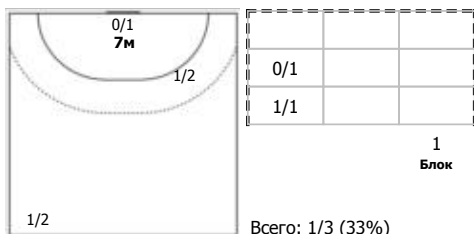

ПН

КА

№56 Бабенко Полина (Линейный)

ПН

№78 Фисенко Мария (Центральный)

ПН

Условные обозначения: 7 м - 7-метровый штрафной бросок.

Тип атаки: ПН - позиционное нападение; КА - контратака; 1х1 - индивидуальный отрыв; БН - быстрое начало; БП - быстрый переход (включает КА, 1х1, БН).