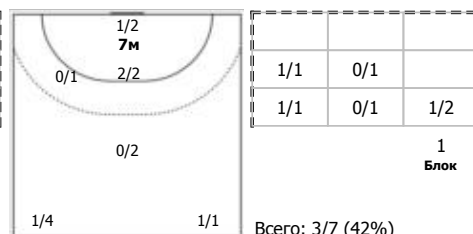

ПН

№6 Данильченко Далила (Правый полусред)

ПН

№9 Булавинова Мария (Правый полусредни)

ПН

№18 Пензеева София (Центральный)

ПН

№44 Кислова Алина (Левый полусредний)