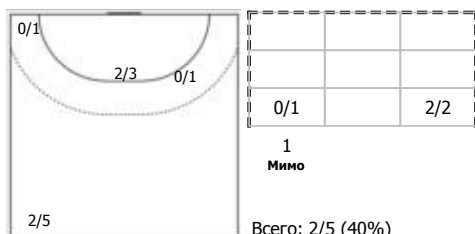

№9 Булавинова Мария (Правый полусредни)

ПН