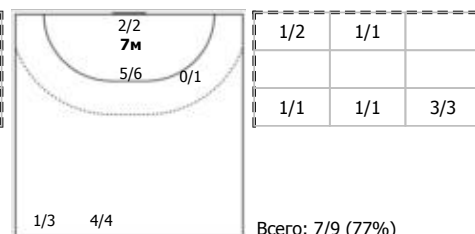

ПН

№14 Миклашевская Анастасия (Линейный)

ПН

№28 Копылова Ольга (Центральный)

ПН

№30 Майорова Екатерина (Правый крайний)

ПН 1x1

№33 Шеина Анна (Правый крайний)