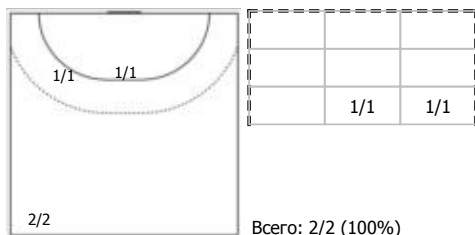

ФЕДЕРАЦИЯ ГАНДБОЛА РОССИИ

официальный сайт ФГР www.rushandball.ru размещает онлайн хода матча и статистические отчеты

Карта бросков

Соревнование: ПР юниорки Этап: пр. этап, зона "Юг" Дата: 23.12.2018	Город: Волгоград Арена: СГЗ "Динамо" Матч №: 139	Зрители: 150 Вместимость: 1500 Матч ID: 12019	Время начала: 09:00 Время окончания: 10:21 Продолжительность: 1:21

Технический делегат: ХУДОЕРКО Валерий Судьи: ГОМБАЛЕВСКАЯ Евгения, ЗАВЬЯЛОВА Анастасия Старший бригады секретарей:	Секундометрист: ТАМОЧКИНА Анна Секретарь: БУШУЕВА Евгения Статистик-оператор: ТИХОНОВ Валентин Статистик-секретарь: ПЛОХОВА Алла

Динамо-СШОР (Волгоград) - Кубань-2-ГБУ ДО КК ДЮСШ (Краснодар) 32:20 (14:6)

В Кубань-2-ГБУ ДО КК ДЮСШ, Краснодар

Игроки

Голы/броски

№2 Валеж Кристина (Левый крайний)

ПН