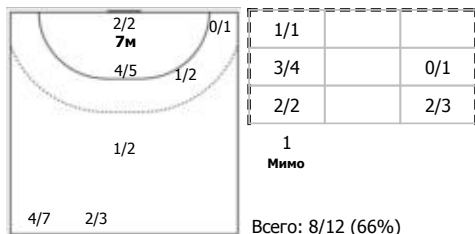

ПН

№41 Белолипецкая Стефания (Правый полу)

ПН

№42 Долматова Екатерина (Центральный)

ПН

№48 Григоровская Кристина (Левый полусредни)

ПН КА

№56 Кивко Екатерина (Центральный)

1x1

№67 Турусина Виктория (Левый полусредни)

ПН

№78 Сиднина Элина (Правый полусредний)

ПН 1x1

Условные обозначения: 7 м - 7-метровый штрафной бросок.
Тип атаки: ПН - позиционное нападение; КА - контратака; 1x1 - индивидуальный отрыв; БН - быстрое начало; БП - быстрый переход (включает КА, 1x1, БН).
Амплуа: В - вратарь; ЛК - левый крайний; ЛП - левый полусредний; Ц - разыгрывающий; ПП - правый полусредний; ПК - правый крайний; Л - линейный; П - полусредний; К - крайний.