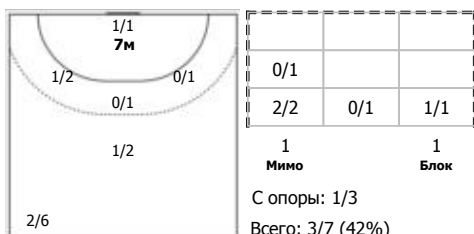

ПН

№6 Данильченко Далила (Правый полусред)

ПН

№9 Булавинова Мария (Правый полусредни)

ПН

№18 Пензеева София (Центральный)

ПН

№44 Кислова Алина (Левый полусредний)