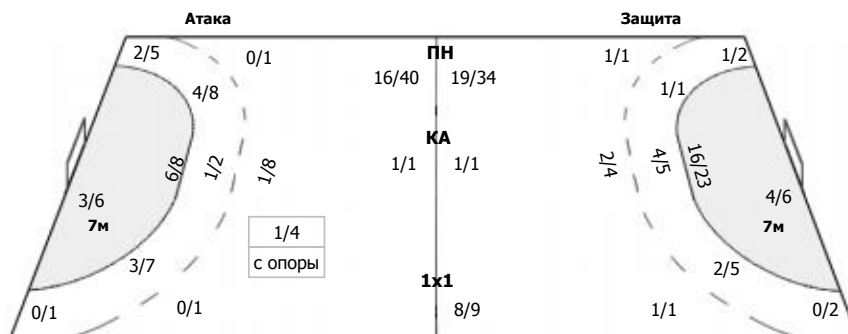

Сейвы/броски: 11/43 (25%)

2/6	1/3	0/1
1/4	1/2	2/5
1/8	2/6	1/8

ПН: 9/27 (33%)
7м: 1/5 (20%)
БП: 1/11 (9%)

№16 Чипула Вероника

1/2		
0/1		2/3
0/1		0/1

ПН: 2/5 (40%)
БП: 1/3 (33%)
Всего: 3/8 (37%)

№31 Дяченко Елизавета