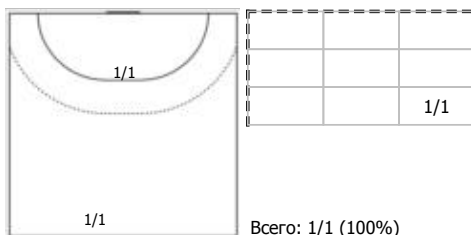

1x1

№67 Турусина Виктория (Левый полусредни)

ПН

№78 Сиднина Элина (Правый полусредний)

ПН 1x1

Условные обозначения: 7 м - 7-метровый штрафной бросок.
Тип атаки: ПН - позиционное нападение; КА - контратака; 1x1 - индивидуальный отрыв; БН - быстрое начало; БП - быстрый переход (включает КА, 1x1, БН).
Амплуа: В - вратарь; ЛК - левый крайний; ЛП - левый полусредний; Ц - разыгрывающий; ПП - правый полусредний; ПК - правый крайний; Л - линейный; П - полусредний; К - крайний.