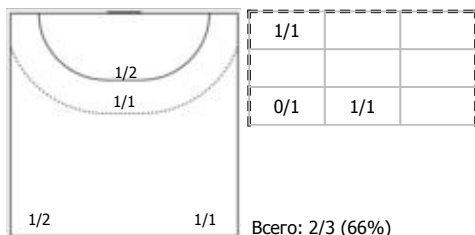

№48 Григоровская Кристина (Левый полусредни)

ПН КА