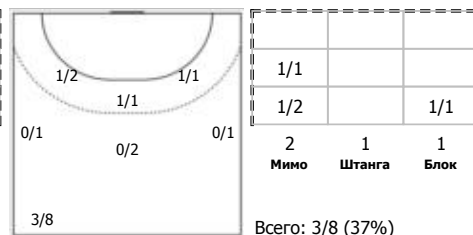

№6 Данильченко Далила (Правый полусред)

ПН