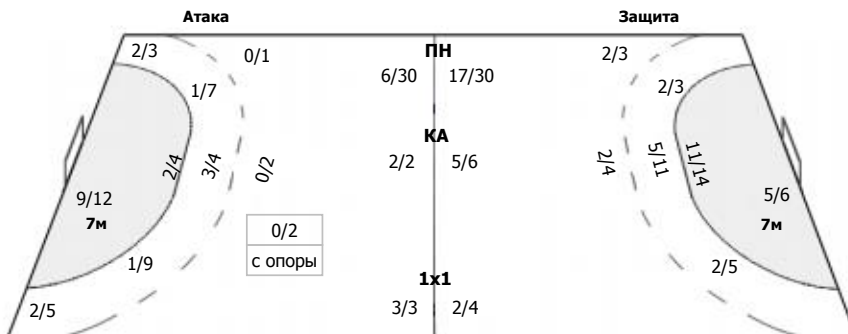

ФЕДЕРАЦИЯ ГАНДБОЛА РОССИИ

официальный сайт ФГР www.rushandball.ru размещает онлайн хода матча и статистические отчеты

Карта бросков

Соревнование: ПР юниорки Этап: пр.этап зона "Север" Дата: 26.01.2019	Город: Москва Арена: РОО СК "Линия спорта", зал №2 Матч №: 169	Зрители: 45 Вместимость: 100 Матч ID: 12049	Время начала: 13:29 Время окончания: 14:50 Продолжительность: 1:21

Технический делегат: КИЯШКО Алексей Судьи: ГЕРАСИМОВА Анастасия, ГЕРАСИМОВА Дарья Старший бригады секретарей: ХОРОШЕВА Екатерина	Секундометрист: БОЛДОВ Игорь Секретарь: АНДРЕЕВА Татьяна Статистик-оператор: Статистик-секретарь: ХОРОШЕВА Екатерина

Луч-УОР № 1 (Москва) - Лада-2 (Тольятти) 20:29 (7:15)

А Луч-УОР № 1, Москва

Команда

Голы/броски: 20/47 (42%)

0/2	0/2	3/3
7/10	0/2	2/8
5/9	1/2	2/2

Мимо: 1
Штанга: 3
Блок: 3

Вратари

Сейвы/броски: 8/37 (21%)

0/3		0/1
0/5	2/2	1/3
3/10	2/5	0/8

ПН: 4/21 (19%)
7м: 1/6 (16%)
БП: 3/10 (30%)

Голы в пустые ворота - 0/0

№31 Ермакова Марина

0/1		
0/1	1/1	1/1
1/3	1/3	0/1

ПН: 2/5 (40%)
7м: 0/3 (0%)
БП: 2/3 (66%)
Всего: 4/11 (36%)

№37 Качаева Ксения

0/2		0/1
0/2	1/1	0/1
2/6	1/2	0/5

ПН: 2/13 (15%)
7м: 1/2 (50%)
БП: 1/5 (20%)
Всего: 4/20 (20%)

№69 Герцева Ксения

0/2		0/1
0/1		0/2

ПН: 0/3 (0%)
7м: 0/1 (0%)
БП: 0/2 (0%)
Всего: 0/6 (0%)

7-метровые броски

Голы/броски: 9/12 (75%)

	0/1	2/2
2/2		0/1
3/4	1/1	1/1

№25 Федорова Анастасия

		2/2
1/1		
1/1		1/1

Всего: 5/5 (100%)

№33 Рабазулькина Елена

	0/1	
1/1		
1/2	1/1	

Всего: 3/5 (60%)

№56 Абдуллаева Карина

		0/1

Всего: 0/1 (0%)

№66 Шанова Анастасия

1/1		

Всего: 1/1 (100%)

Условные обозначения: 7 м - 7-метровый штрафной бросок.

Тип атаки: ПН - позиционное нападение; КА - контратака; 1x1 - индивидуальный отрыв; БН - быстрое начало; БП - быстрый переход (включает КА, 1x1, БН).

Амплуа: В-вратарь; ЛК-левый крайний; ЛП-левый полусредний; Ц-разыгрывающий; ПП-правый полусредний; ПК-правый крайний; Л-линейный; П-полусредний; К-крайний.