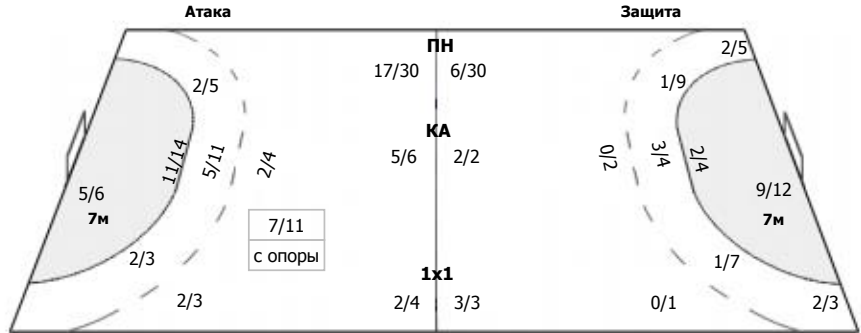

ФЕДЕРАЦИЯ ГАНДБОЛА РОССИИ

официальный сайт ФГР www.rushandball.ru размещает онлайн хода матча и статистические отчеты

Карта бросков

Соревнование: ПР юниорки Этап: пр.этап зона "Север" Дата: 26.01.2019	Город: Москва Арена: РОО СК "Линия спорта", зал №2 Матч №: 169	Зрители: 45 Вместимость: 100 Матч ID: 12049	Время начала: 13:29 Время окончания: 14:50 Продолжительность: 1:21

Технический делегат: КИЯШКО Алексей Судьи: ГЕРАСИМОВА Анастасия, ГЕРАСИМОВА Дарья Старший бригады секретарей: ХОРОШЕВА Екатерина	Секундометрист: БОЛДОВ Игорь Секретарь: АНДРЕЕВА Татьяна Статистик-оператор: Статистик-секретарь: ХОРОШЕВА Екатерина

Луч-УОР № 1 (Москва) - Лада-2 (Тольятти) 20:29 (7:15)

В Лада-2, Тольятти

Команда

Голы/броски: 29/46 (63%)

3/3		1/1
5/6	0/1	2/3
7/10	3/5	8/8

Мимо: 2
Штанга: 4
Блок: 2

Вратари

Сейвы/броски: 20/40 (50%)

2/2	2/2	0/3
3/10	2/2	6/8
4/9	1/2	0/2

ПН: 17/23 (73%)
7м: 3/12 (25%)
БП: 0/5 (0%)

№12 Гобадзе Тамара

1/1		0/1
		0/1
0/1		0/1

ПН: 1/1 (100%)
7м: 0/3 (0%)
БП: 0/1 (0%)
Всего: 1/5 (20%)

№16 Тищенко Алина

	1/1	0/1
0/2		2/2
0/1	0/1	

ПН: 3/4 (75%)
7м: 0/3 (0%)
БП: 0/1 (0%)
Всего: 3/8 (37%)

№30 Аринина Василиса

1/1	1/1	0/1
3/8	2/2	4/5
4/7	1/1	0/1

ПН: 13/18 (72%)
7м: 3/6 (50%)
БП: 0/3 (0%)
Всего: 16/27 (59%)

7-метровые броски

Голы/броски: 5/6 (83%)

1/2		
3/3		1/1

№14 Черняева Мария

0/1		
		1/1

Всего:
1/2 (50%)

№41 Фингарет Анастасия

1/1		

Всего:
1/1 (100%)

№88 Смирнова Елена

1/1		

Всего:
1/1 (100%)

№99 Карпунина Анна

1/1		
1/1		

Всего:
2/2 (100%)

Условные обозначения: 7 м - 7-метровый штрафной бросок.

Тип атаки: ПН - позиционное нападение; КА - контратака; 1x1 - индивидуальный отрыв; БН - быстрое начало; БП - быстрый переход (включает КА, 1x1, БН).

Амплуа: В-вратарь; ЛК-левый крайний; ЛП-левый полусредний; Ц-разыгрывающий; ПП-правый полусредний; ПК-правый крайний; Л-линейный; П-полусредний; К-крайний.