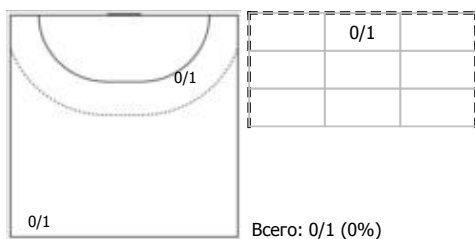

ФЕДЕРАЦИЯ ГАНДБОЛА РОССИИ

официальный сайт ФГР www.rushandball.ru размещает онлайн хода матча и статистические отчеты

Неофициальная карта бросков

Соревнование: Первенство России по гандболу	Город: Москва	Зрители: 25	Время начала: 11:27
Этап: пр.этап зона "Север"	Арена: РОО "Луч, зал № 2	Вместимость: 100	Время окончания: 12:50
Дата: 29.01.2019	Матч №: 184	Матч ID: 12064	Продолжительность: 1:23

Технический делегат: КИЯШКО Алексей	Секундометрист: БОЛДОВ Игорь
Судьи: ГЕРАСИМОВА Анастасия, ГЕРАСИМОВА Дарья	Секретарь: АНДРЕЕВА Татьяна
Старший бригады секретарей:	Статистик-оператор: РАТОМСКАЯ Лариса
	Статистик-секретарь:

СШОР № 53 (Москва) - Лада-2 (Тольятти) 24:30 (10:16)

А СШОР № 53, Москва

Игроки

Голы/броски

№27 Мочалова Анастасия (Правый полусред)

ПН