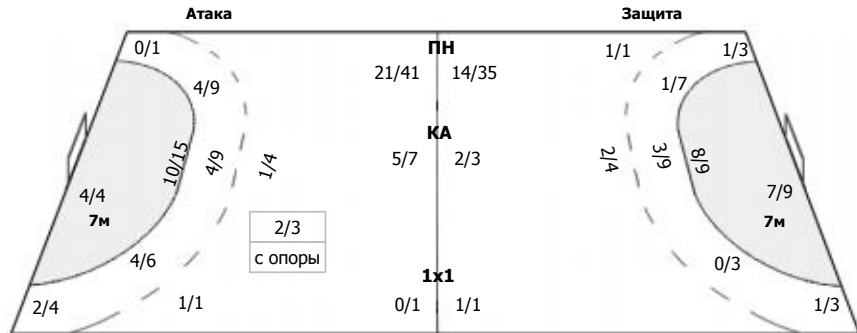

ФЕДЕРАЦИЯ ГАНДБОЛА РОССИИ

официальный сайт ФГР www.rushandball.ru размещает онлайн хода матча и статистические отчеты

Неофициальная карта бросков

Соревнование: Первенство России по гандболу Этап: пр.этап зона "Север" Дата: 29.01.2019	Город: Москва Арена: РОО "Луч, зал № 2" Матч №: 184	Зрители: 25 Вместимость: 100 Матч ID: 12064	Время начала: 11:27 Время окончания: 12:50 Продолжительность: 1:23

Технический делегат: КИЯШКО Алексей Судьи: ГЕРАСИМОВА Анастасия, ГЕРАСИМОВА Дарья Старший бригады секретарей:	Секундометрист: БОЛДОВ Игорь Секретарь: АНДРЕЕВА Татьяна Статистик-оператор: РАТОМСКАЯ Лариса Статистик-секретарь:

СШОР № 53 (Москва) - Лада-2 (Тольятти) 24:30 (10:16)

В Лада-2, Тольятти

Команда

Голы/броски: 30/53 (56%)

2/2		5/6
4/7	1/4	4/6
7/8	2/4	5/7

Мимо: 7
Штанга: 1
Блок: 1

Вратари

Сейвы/броски: 12/36 (33%)

0/2	3/3	1/4
0/3		2/4
3/11	2/2	1/7

ПН: 10/24 (41%)
7м: 1/8 (12%)
БП: 1/4 (25%)

№12 Гобадзе Тамара

0/1		0/1
		0/1

ПН: 0/2 (0%)
7м: 0/1 (0%)
Всего: 0/3 (0%)

№16 Тищенко Алина

		0/1
		0/1

ПН: 0/2 (0%)
Всего: 0/2 (0%)

№30 Аринина Василиса

0/1	3/3	1/3
0/3		2/2
3/11	2/2	1/6

ПН: 10/20 (50%)
7м: 1/7 (14%)
БП: 1/4 (25%)
Всего: 12/31 (38%)

7-метровые броски

Голы/броски: 4/4 (100%)

2/2		2/2

№14 Черняева Мария

2/2		2/2

Всего: 4/4 (100%)

Условные обозначения: 7 м - 7-метровый штрафной бросок.

Тип атаки: ПН - позиционное нападение; КА - контратака; 1x1 - индивидуальный отрыв; БН - быстрое начало; БП - быстрый переход (включает КА, 1x1, БН).

Амплуа: В-вратарь; ЛК-левый крайний; ЛП-левый полусредний; Ц-разыгрывающий; ПП-правый полусредний; ПК-правый крайний; Л-линейный; П-полусредний; К-крайний.

ИАС "Федерация гандбола России". Официальная программа статистики гандбольных матчей ФГР "Handball.Online".