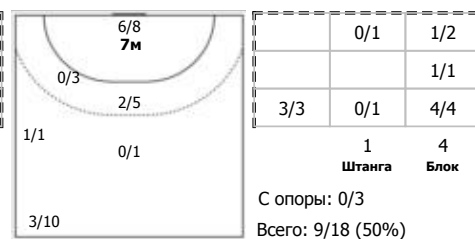

№31 Юрченкова Виктория (Левый полусред)

ПН