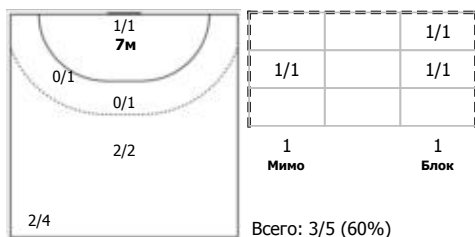

№33 Алиева Софья (Левый полусредний)

ПН