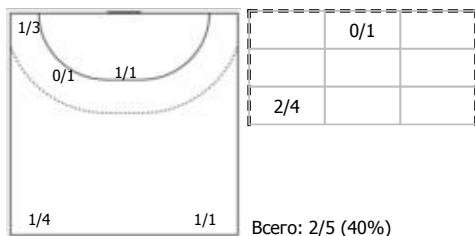

№38 Кондратенко Яна (Левый крайний)

ПН

КА