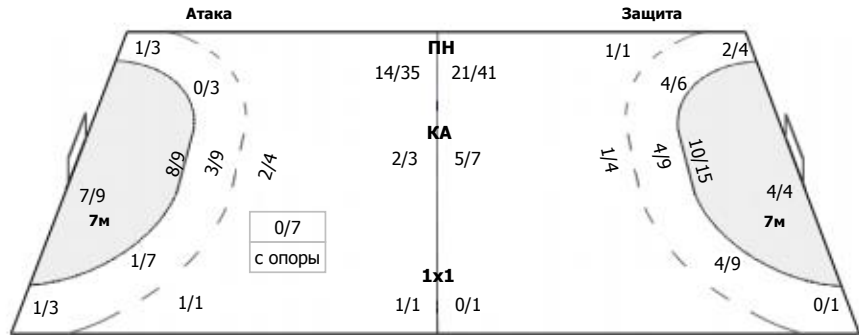

ФЕДЕРАЦИЯ ГАНДБОЛА РОССИИ

официальный сайт ФГР www.rushandball.ru размещает онлайн хода матча и статистические отчеты

Неофициальная карта бросков

Соревнование: Первенство России по гандболу Этап: пр.этап зона "Север" Дата: 29.01.2019	Город: Москва Арена: РОО "Луч, зал № 2" Матч №: 184	Зрители: 25 Вместимость: 100 Матч ID: 12064	Время начала: 11:27 Время окончания: 12:50 Продолжительность: 1:23

Технический делегат: КИЯШКО Алексей Судьи: ГЕРАСИМОВА Анастасия, ГЕРАСИМОВА Дарья Старший бригады секретарей:	Секундометрист: БОЛДОВ Игорь Секретарь: АНДРЕЕВА Татьяна Статистик-оператор: РАТОМСКАЯ Лариса Статистик-секретарь:

СШОР № 53 (Москва) - Лада-2 (Тольятти) 24:30 (10:16)

А СШОР № 53, Москва

Команда

Голы/броски: 24/48 (50%)

2/2	0/3	3/4
3/3		2/4
8/11	0/2	6/7

Мимо: 2
Штанга: 3
Блок: 6

Вратари

Сейвы/броски: 14/44 (31%)

0/2		1/6
3/7	3/4	2/6
1/8	2/4	2/7

ПН: 10/31 (32%)
7м: 0/4 (0%)
БП: 4/9 (44%)

№3 Василенко Валерия

		1/1
1/1		0/2
0/3	0/1	1/2

ПН: 2/7 (28%)
7м: 0/2 (0%)
БП: 1/1 (100%)
Всего: 3/10 (30%)

№50 Морева Валерия

0/2		0/5
2/6	3/4	2/4
1/5	2/3	1/5

ПН: 8/24 (33%)
7м: 0/2 (0%)
БП: 3/8 (37%)
Всего: 11/34 (32%)

7-метровые броски

Голы/броски: 7/9 (77%)

	0/1	
		1/1
3/3		3/3

№31 Юрченкова Виктория

	0/1	
3/3		3/3

Всего: 6/8 (75%)

№33 Алиева Софья

		1/1

Всего: 1/1 (100%)

Условные обозначения: 7 м - 7-метровый штрафной бросок.

Тип атаки: ПН - позиционное нападение; КА - контратака; 1x1 - индивидуальный отрыв; БН - быстрое начало; БП - быстрый переход (включает КА, 1x1, БН).

Амплуа: В - вратарь; ЛК - левый крайний; ЛП - левый полусредний; Ц - разыгрывающий; ПП - правый полусредний; ПК - правый крайний; Л - линейный; П - полусредний; К - крайний.

ИАС "Федерация гандбола России". Официальная программа статистики гандбольных матчей ФГР "Handball.Online".