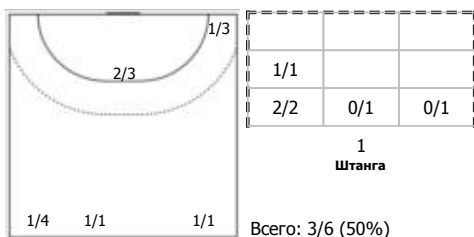

№31 Юрченкова Виктория (Левый полусред)

ПН

№33 Алиева Софья (Левый полусредний)

ПН

№34 Прокудина Дарья (Правый крайний)

ПН 1x1 КА

№35 Шальнова Валентина (Линейный)

ПН