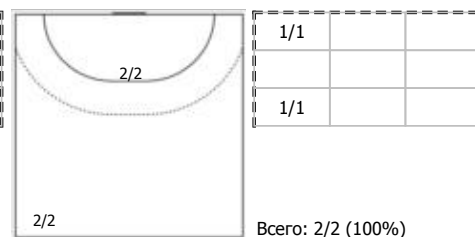

№31 Юрченкова Виктория (Левый полусред)

ПН

№33 Алиева Софья (Левый полусредний)

ПН

№34 Прокудина Дарья (Правый крайний)

ПН 1x1 КА

№35 Шальнова Валентина (Линейный)

ПН