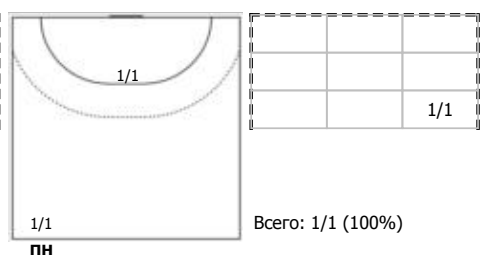

№75 Амельченко Алёна (Линейный)