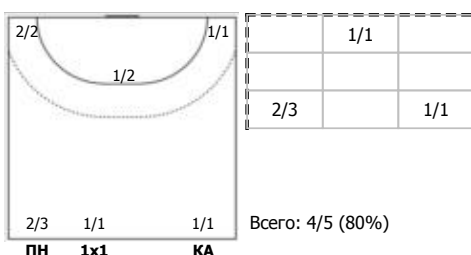

№28 Носикова Алёна (Левый крайний)