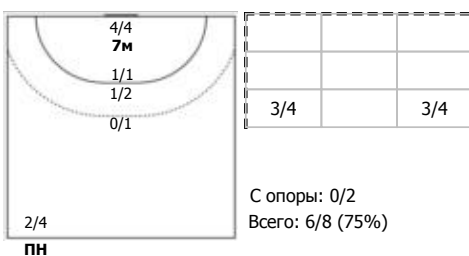

№21 Санникова Александра (Левый крайний)

№25 Щербак Ольга (Полусредний)

№28 Носикова Алёна (Левый крайний)

№35 Кирдяшева Валерия (Центральный)

№75 Амельченко Алёна (Линейный)

№86 Гафонова Мария (Линейный)

№88 Смирнова Елена (Левый полусредний)

№91 Тарасова Кристина (Левый крайний)

Условные обозначения: 7 м - 7-метровый штрафной бросок.

Тип атаки: ПН - позиционное нападение; КА - контратака; 1x1 - индивидуальный отрыв; БН - быстрое начало; БП - быстрый переход (включает КА, 1x1, БН).