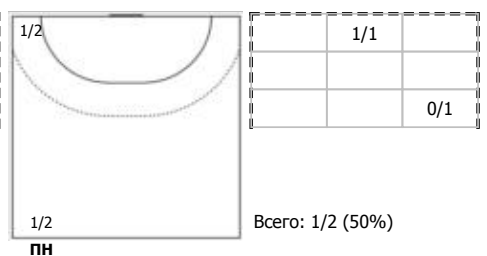

№91 Тарасова Кристина (Левый крайний)

Условные обозначения: 7 м - 7-метровый штрафной бросок.

Тип атаки: ПН - позиционное нападение; КА - контратака; 1x1 - индивидуальный отрыв; БН - быстрое начало; БП - быстрый переход (включает КА, 1x1, БН).