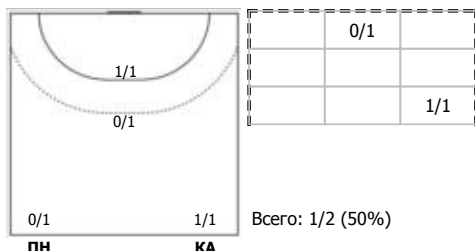

№9 Аноприева Дарья (Полусредний)