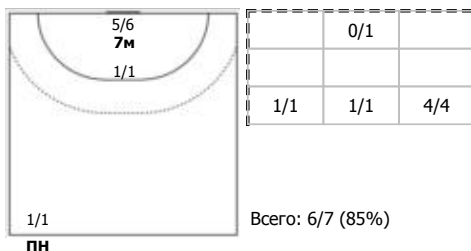

№9 Аноприева Дарья (Полусредний)

№10 Трухина Ксения (Линейный)

№14 Кандакова Анна (Крайний)

№17 Чужанова Лилия (Центральный)

№23 Обуховская Ксения (Линейный)

№36 Портягина Анастасия (Полусредний)

Условные обозначения: 7 м - 7-метровый штрафной бросок.