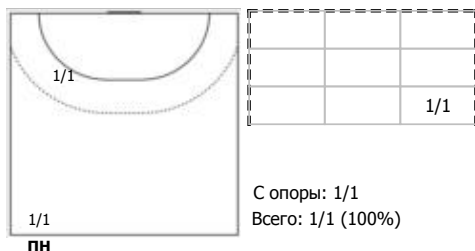

№9 Аноприева Дарья (Полусредний)

№10 Трухина Ксения (Линейный)

№14 Кандакова Анна (Крайний)

№17 Чужанова Лилия (Центральный)

№23 Обуховская Ксения (Линейный)

№36 Портягина Анастасия (Полусредний)

Условные обозначения: 7 м - 7-метровый штрафной бросок.