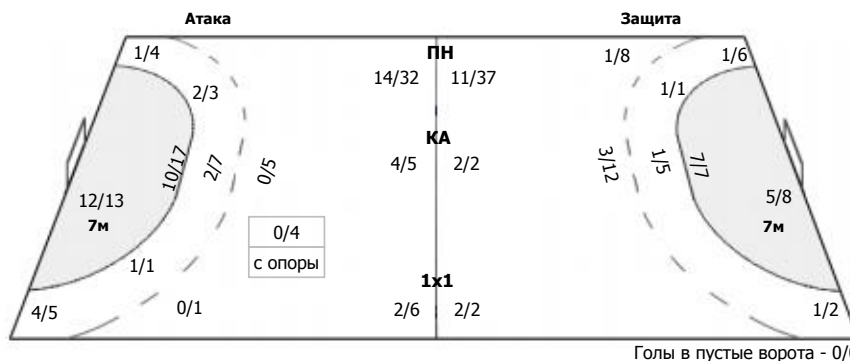

Лада (Тольятти) - Университет (Ижевск) 32:20 (15:8)

А Лада, Тольятти

Команда

Голы/броски: 32/56 (57%)

3/4	2/4	3/4	Мимо: 7
2/3		2/2	Штанга: 3
9/11		11/16	Блок: 2

Вратари

Сейвы/броски: 15/35 (42%)

1/1	5/6	0/1	ПН: 12/23 (52%)
	1/1		7м: 3/8 (37%)
4/10	1/4	3/12	БП: 0/4 (0%)