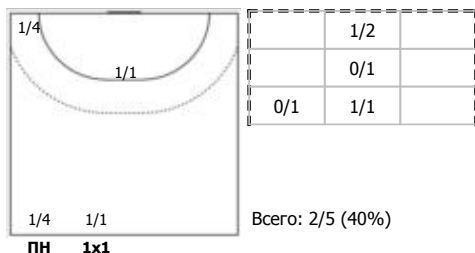

ФЕДЕРАЦИЯ ГАНДБОЛА РОССИИ

официальный сайт ФГР www.rushandball.ru размещает онлайн хода матча и статистические отчеты

Неофициальная карта бросков

Соревнование: Кубок России среди женских к	Город: Тольятти	Зрители: 2200	Время начала: 18:00
Этап: 2К/2	Арена: УСК "Олимп"	Вместимость: 2500	Время окончания: 19:30
Дата: 30.01.2019	Матч №: 2К/2	Матч ID: 12347	Продолжительность: 1:30

Технический делегат: ШАЙХУТДИНОВ Ирек	Секундометрист: ЛЕВЧЕНКО Леонид
Судьи: АЛЕКСАНДРОВ Станислав, ПРИЕМКО Александр	Секретарь: ОДРУЗОВА Дарья
Старший бригады секретарей: КОВАЛЕВА Светлана	Статистик-оператор: ДАВЫДОВ Алексей
	Статистик-секретарь: КАШИНА Наталья

Лада (Тольятти) - Университет (Ижевск) 32:20 (15:8)

В Университет, Ижевск

Игроки

Голы/броски

№2 Решетникова Наталья (Левый крайний)