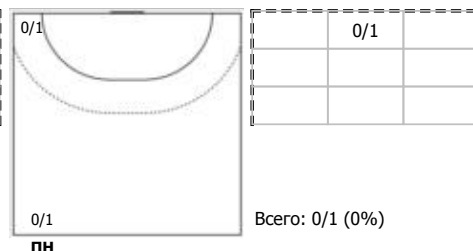

№14 Кандакова Анна (Крайний)