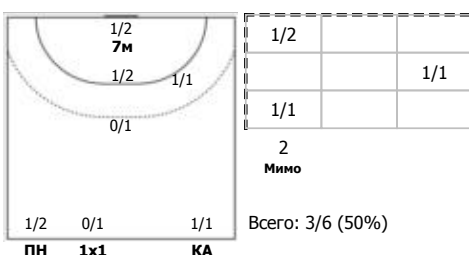

№21 Санникова Александра (Левый крайний)

№25 Щербак Ольга (Полусредний)

№28 Носикова Алёна (Левый крайний)

№35 Кирдяшева Валерия (Центральный)

№75 Амельченко Алёна (Линейный)

№86 Гафонова Мария (Линейный)

№88 Смирнова Елена (Левый полусредний)

№91 Тарасова Кристина (Левый крайний)

Условные обозначения: 7 м - 7-метровый штрафной бросок.

Тип атаки: ПН - позиционное нападение; КА - контратака; 1x1 - индивидуальный отрыв; БН - быстрое начало; БП - быстрый переход (включает КА, 1x1, БН).