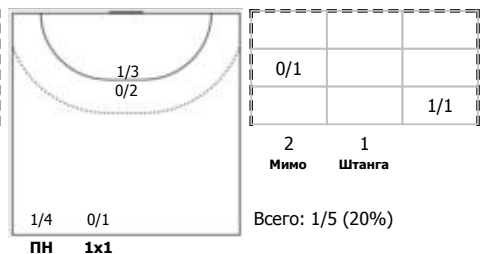

№25 Щербак Ольга (Полусредний)