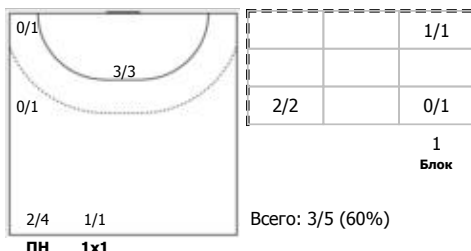

№10 Трухина Ксения (Линейный)