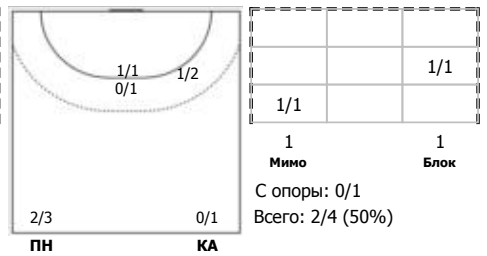

Лада (Тольятти) - Университет (Ижевск) 32:20 (15:8)

А Лада, Тольятти

Игроки

Голы/броски

№3 Горшкова Полина (Центральный)

№8 Михайличенко Елена (Центральный)

№11 Дмитриева Дарья (Центральный)

№18 Гайдук Екатерина (Правый полусредни)