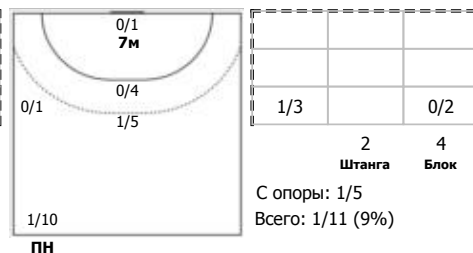

Лада (Тольятти) - Университет (Ижевск) 32:20 (15:8)

В Университет, Ижевск

Игроки

Голы/броски

№2 Решетникова Наталья (Левый крайний)

№4 Вахрушева Виктория (Правый крайний)

№8 Береснева Екатерина (Центральный)