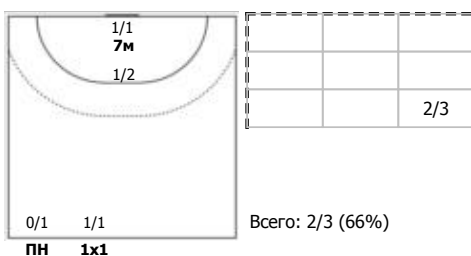

№21 Санникова Александра (Левый крайний)

№25 Щербак Ольга (Полусредний)

№28 Носикова Алёна (Левый крайний)

№35 Кирдяшева Валерия (Центральный)

№75 Амельченко Алёна (Линейный)

№86 Гафонова Мария (Линейный)

№88 Смирнова Елена (Левый полусредний)

№91 Тарасова Кристина (Левый крайний)

Условные обозначения: 7 м - 7-метровый штрафной бросок.

Тип атаки: ПН - позиционное нападение; КА - контратака; 1x1 - индивидуальный отрыв; БН - быстрое начало; БП - быстрый переход (включает КА, 1x1, БН).