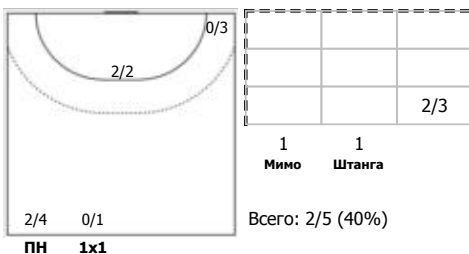

№21 Санникова Александра (Левый крайний)