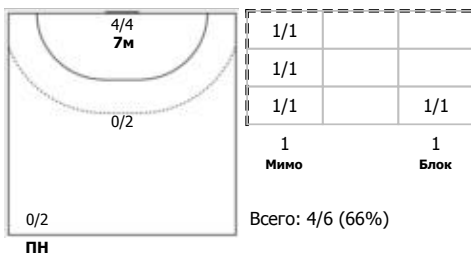

Лада (Тольятти) - Университет (Ижевск) 32:20 (15:8)

А Лада, Тольятти

Игроки

Голы/броски

№3 Горшкова Полина (Центральный)

№8 Михайличенко Елена (Центральный)

№11 Дмитриева Дарья (Центральный)

№18 Гайдук Екатерина (Правый полусредни)