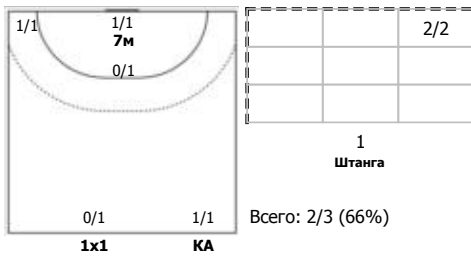

ФЕДЕРАЦИЯ ГАНДБОЛА РОССИИ

официальный сайт ФГР www.rushandball.ru размещает онлайн хода матча и статистические отчеты

Неофициальная карта бросков

Соревнование: Кубок России среди женских кГород: Тольятти	Зрители: 2200	Время начала: 18:00
Этап: 2К/2	Арена: УСК "Олимп"	Вместимость: 2500
Дата: 30.01.2019	Матч №: 2К/2	Матч ID: 12347
		Время окончания: 19:30
		Продолжительность: 1:30

Технический делегат: ШАЙХУТДИНОВ Ирек	Секундометрист: ЛЕВЧЕНКО Леонид
Судьи: АЛЕКСАНДРОВ Станислав, ПРИЕМКО Александр	Секретарь: ОДРУЗОВА Дарья
	Статистик-оператор: ДАВЫДОВ Алексей
Старший бригады секретарей: КОВАЛЕВА Светлана	Статистик-секретарь: КАШИНА Наталья

Лада (Тольятти) - Университет (Ижевск) 32:20 (15:8)

А Лада, Тольятти

Игроки

Голы/броски

№3 Горшкова Полина (Центральный)