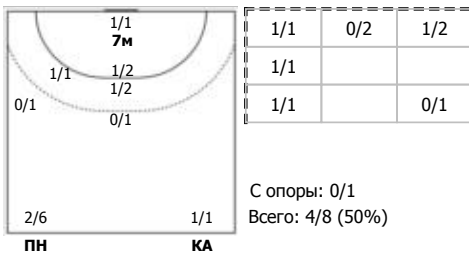

Лада (Тольятти) - Университет (Ижевск) 32:20 (15:8)

А Лада, Тольятти

Игроки

Голы/броски

№3 Горшкова Полина (Центральный)

№8 Михайличенко Елена (Центральный)

№11 Дмитриева Дарья (Центральный)

№18 Гайдук Екатерина (Правый полусредни)