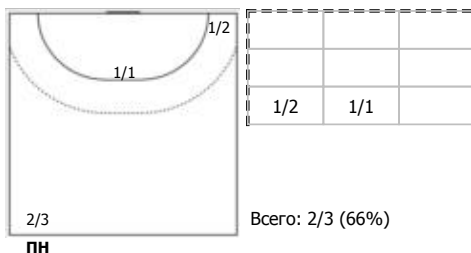

Лада (Тольятти) - Университет (Ижевск) 32:20 (15:8)

В Университет, Ижевск

Игроки

Голы/броски

№2 Решетникова Наталья (Левый крайний)

№4 Вахрушева Виктория (Правый крайний)

№8 Береснева Екатерина (Центральный)