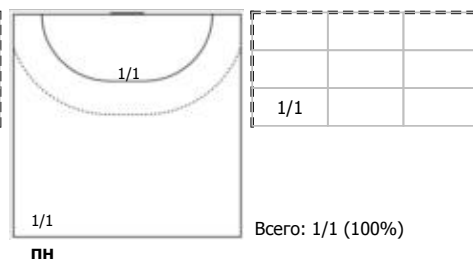

№18 Иванова Анна (Правый крайний)