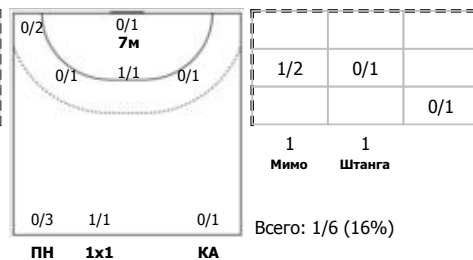

№8 Климанцева Виктория (Левый крайний)