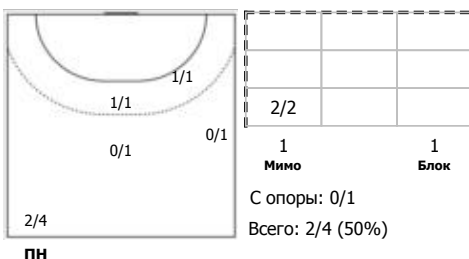

№17 Рябцева Дарья (Линейный)