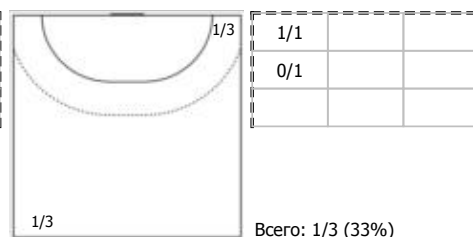

Звезда (Звенигород, МО) - Динамо-Синара (Волгоград) 26:24 (10:13)

В Динамо-Синара, Волгоград

Игроки

Голы/броски

№2 Литвинова Екатерина (Левый крайний)

№5 Ершова Анастасия (Центральный)

№13 Старшова Анастасия (Правый крайний)