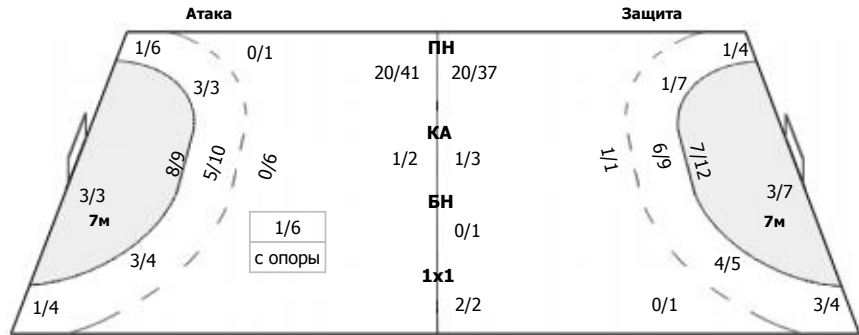

ФЕДЕРАЦИЯ ГАНДБОЛА РОССИИ

официальный сайт ФГР www.rushandball.ru размещает онлайн хода матча и статистические отчеты

Карта бросков

Соревнование: Кубок России среди женских клубов	Город: Звенигород	Зрители: 300	Время начала: 17:02
Этап: 2К/4	Арена: СК "Звезда"	Вместимость: 1000	Время окончания: 18:29
Дата: 26.01.2019	Матч №: 2К/4	Матч ID: 12349	Продолжительность: 1:27

Технический делегат: ЛИТВИНОВ Юрий	Секундометрист: КОЛОТЕВ Александр
Судьи: ВОЛОДЬКОВ Николай, ЗОТИН Евгений	Секретарь: СЛАЩУК Анастасия
Старший бригады секретарей: НЕФЕДОВИЧ Александр	Статистик-оператор:
	Статистик-секретарь:

Звезда (Звенигород, МО) - Динамо-Синара (Волгоград) 26:24 (10:13)

В Динамо-Синара, Волгоград

Команда

Голы/броски: 24/46 (52%)

2/4	1/1	4/4
2/4	0/5	4/5
7/7	2/2	2/2

Мимо: 3
Штанга: 3
Блок: 3

Вратари

Сейвы/броски: 12/38 (31%)

0/4	1/1	
2/5	3/3	3/8
0/7	1/2	2/8

ПН: 10/30 (33%)
7м: 1/4 (25%)
БП: 1/4 (25%)

№26 Дувакина Мария

0/4	1/1	
2/5	3/3	2/7
0/6	1/2	2/8

ПН: 10/30 (33%)
7м: 0/2 (0%)
БП: 1/4 (25%)
Всего: 11/36 (30%)

№50 Колесникова Надежда

		1/1
0/1		

7м: 1/2 (50%)
Всего: 1/2 (50%)

7-метровые броски

Голы/броски: 3/3 (100%)

1/1		
1/1	1/1	

№2 Литвинова Екатерина

1/1		

Всего: 1/1 (100%)

№19 Маркова Юлия

1/1		
	1/1	

Всего: 2/2 (100%)

Условные обозначения: 7 м - 7-метровый штрафной бросок.

Тип атаки: ПН - позиционное нападение; КА - контратака; 1x1 - индивидуальный отрыв; БН - быстрое начало; БП - быстрый переход (включает КА, 1x1, БН).

Амплуа: В-вратарь; ЛК-левый крайний; ЛП-левый полусредний; Ц-разыгрывающий; ПП-правый полусредний; ПК-правый крайний; Л-линейный; П-полусредний; К-крайний.

ИАС "Федерация гандбола России". Официальная программа статистики гандбольных матчей ФГР "Handball.Online".