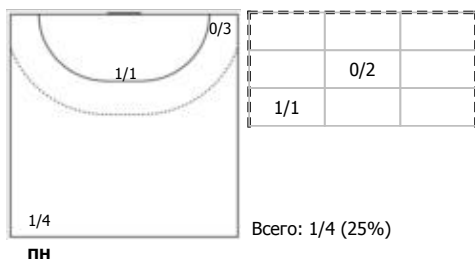

№15 Алирзаева Кристина (Правый крайний)