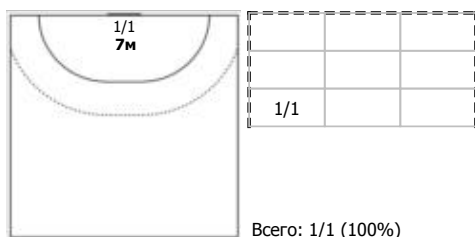

ФЕДЕРАЦИЯ ГАНДБОЛА РОССИИ

официальный сайт ФГР www.rushandball.ru размещает онлайн хода матча и статистические отчеты

Карта бросков

Соревнование: Кубок России среди женских клубов	Город: Звенигород	Зрители: 300	Время начала: 17:02
Этап: 2К/4	Арена: СК "Звезда"	Вместимость: 1000	Время окончания: 18:29
Дата: 26.01.2019	Матч №: 2К/4	Матч ID: 12349	Продолжительность: 1:27

Технический делегат: ЛИТВИНОВ Юрий	Секундометрист: КОЛОТЕВ Александр
Судьи: ВОЛОДЬКОВ Николай, ЗОТИН Евгений	Секретарь: СЛАЩУК Анастасия
Старший бригады секретарей: НЕФЕДОВИЧ Александр	Статистик-оператор:
	Статистик-секретарь:

Звезда (Звенигород, МО) - Динамо-Синара (Волгоград) 26:24 (10:13)

В Динамо-Синара, Волгоград

Игроки

Голы/броски

№2 Литвинова Екатерина (Левый крайний)