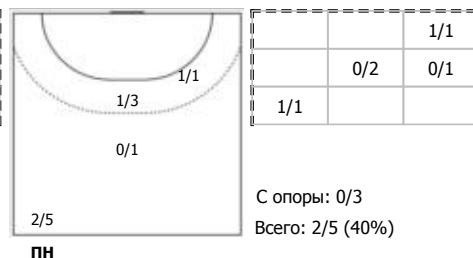

№15 Алирзаева Кристина (Правый крайний)

№17 Рябцева Дарья (Линейный)

№18 Иванова Анна (Правый крайний)

№19 Маркова Юлия (Левый крайний)

№38 Синицына София (Левый полусредний)

№71 Кузнецова Екатерина (Центральный)