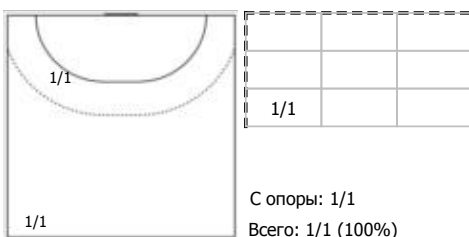

Звезда (Звенигород, МО) - Динамо-Синара (Волгоград) 26:24 (10:13)

В Динамо-Синара, Волгоград

Игроки

Голы/броски

№2 Литвинова Екатерина (Левый крайний)

№5 Ершова Анастасия (Центральный)

№13 Старшова Анастасия (Правый крайний)