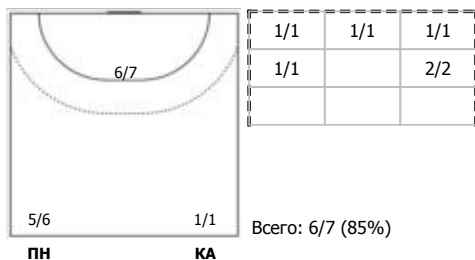

№72 Брежнева Анастасия (Линейный)

Условные обозначения: 7 м - 7-метровый штрафной бросок.

Тип атаки: ПН - позиционное нападение; КА - контратака; 1х1 - индивидуальный отрыв; БН - быстрое начало; БП - быстрый переход (включает КА, 1х1, БН).

Амплуа: В-вратарь; ЛК-левый крайний; ЛП-левый полусредний; Ц-разыгрывающий; ПП-правый полусредний; ПК-правый крайний; Л-линейный; П-полусредний; К-крайний.

ИАС "Федерация гандбола России". Официальная программа статистики гандбольных матчей ФГР "Handball.Online".