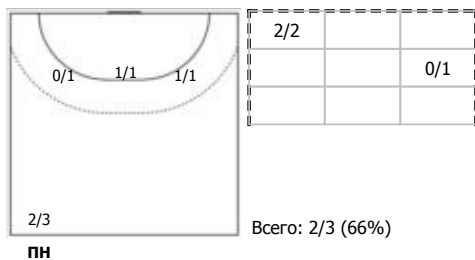

ФЕДЕРАЦИЯ ГАНДБОЛА РОССИИ

официальный сайт ФГР www.rushandball.ru размещает онлайн хода матча и статистические отчеты

Карта бросков

Соревнование: Кубок России среди женских клубов	Город: Звенигород	Зрители: 300	Время начала: 17:02
Этап: 2К/4	Арена: СК "Звезда"	Вместимость: 1000	Время окончания: 18:29
Дата: 26.01.2019	Матч №: 2К/4	Матч ID: 12349	Продолжительность: 1:29

Технический делегат: ЛИТВИНОВ Юрий	Секундометрист: КОЛОТЕВ Александр
Судьи: ВОЛОДЬКОВ Николай, ЗОТИН Евгений	Секретарь: СЛАЩУК Анастасия
Старший бригады секретарей: НЕФЕДОВИЧ Александр	Статистик-оператор:
	Статистик-секретарь:

Звезда (Звенигород, МО) - Динамо-Синара (Волгоград) 26:24 (10:13)

А Звезда, Звенигород, МО

Игроки

Голы/броски

№3 Чернова Юлия (Левый полусредний)