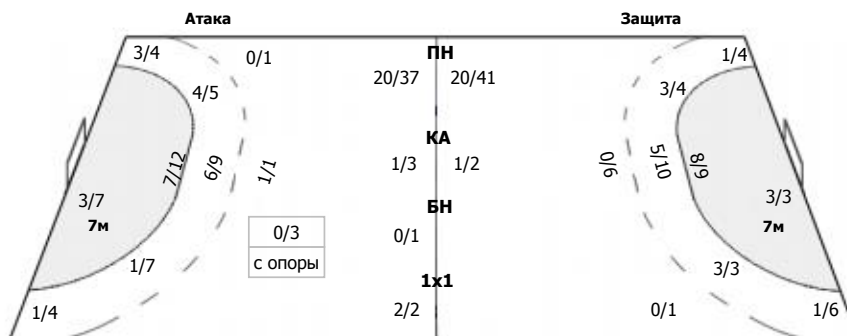

2/4	0/1	0/4
2/4	5/5	1/5
0/7	0/2	0/2

ПН: 10/29 (34%)
7м: 0/3 (0%)
БП: 0/2 (0%)

№16 Аношкина Эвелина

1/1		0/2
0/1	2/2	1/2
0/2		

ПН: 4/9 (44%)
7м: 0/1 (0%)
Всего: 4/10 (40%)

№64 Тиханова Серафима

1/3	0/1	0/2
2/3	3/3	0/3
0/5	0/2	0/2