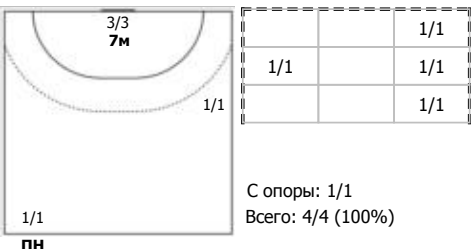

№38 Масленников Тимофей (Правый крайний)