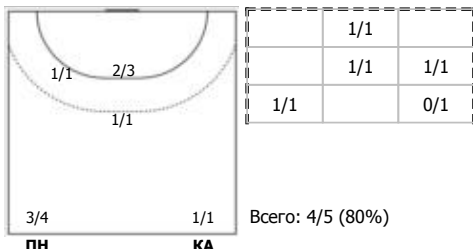

№27 Васильев Денис (Линейный)