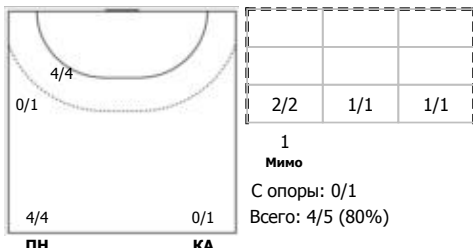

№27 Васильев Денис (Линейный)

№38 Масленников Тимофей (Правый крайний)

№98 Каменев Никита (Правый полусредний)

№99 Косоротов Сергей Марк (Левый полуср)

Условные обозначения: 7 м - 7-метровый штрафной бросок.