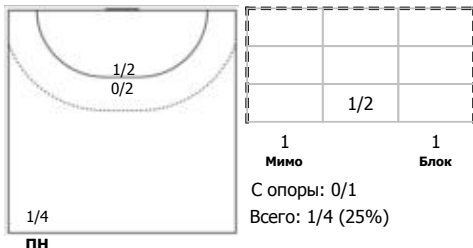

ФЕДЕРАЦИЯ ГАНДБОЛА РОССИИ

официальный сайт ФГР www.rushandball.ru размещает онлайн хода матча и статистические отчеты

Карта бросков

Соревнование: Кубок России среди мужских команд	Город: Чехов	Зрители: 1000	Время начала: 18:58
Этап: 2К/4	Арена: ДС "Олимпийский" им. В.С.Максимова	Вместимость: 3000	Время окончания: 20:25
Дата: 20.11.2018	Матч №: 2К/4	Матч ID: 12353	Продолжительность: 1:27

Технический делегат: КИЯШКО Владимир	Секундометрист: ПЛОТНИКОВ Кирилл
Судьи: СЕМЕНЕНКО Антон, СТРЕЛЕННЫЙ Ярослав	Секретарь: ХОРОШЕВА Екатерина
Старший бригады секретарей: ХОРОШЕВА Екатерина	Статистик-оператор: СНОПОВ Петр
	Статистик-секретарь: САФОНОВ Евгений

Чеховские медведи (Чехов, МО) - СГАУ-Саратов (Саратов) 35:25 (19:15)

В СГАУ-Саратов, Саратов

Игроки

Голы/броски

№2 Болотин Сергей (Центральный)