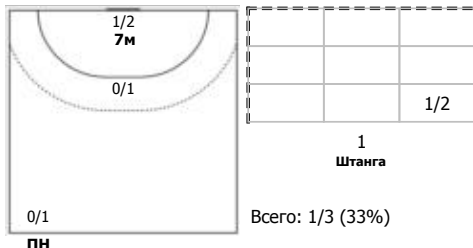

Чеховские медведи (Чехов, МО) - СГАУ-Саратов (Саратов) 35:25 (19:15)

A Чеховские медведи, Чехов, МО

Игроки

Голы/броски

№3 Санталов Дмитрий (Левый крайний)

№6 Корнев Дмитрий (Правый крайний)

№9 Котов Кирилл (Центральный)