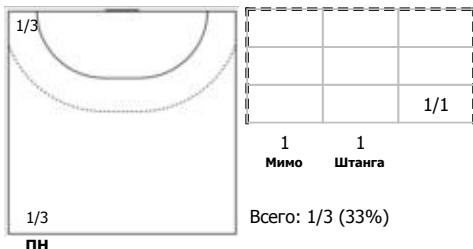

№47 Трофимец Андрей (Левый крайний)

Условные обозначения: 7 м - 7-метровый штрафной бросок.

Тип атаки: ПН - позиционное нападение; КА - контратака; 1x1 - индивидуальный отрыв; БН - быстрое начало; БП - быстрый переход (включает КА, 1x1, БН).

Амплуа: В-вратарь; ЛК-левый крайний; ЛП-левый полусредний; Ц-разыгрывающий; ПП-правый полусредний; ПК-правый крайний; Л-линейный; П-полусредний; К-крайний.