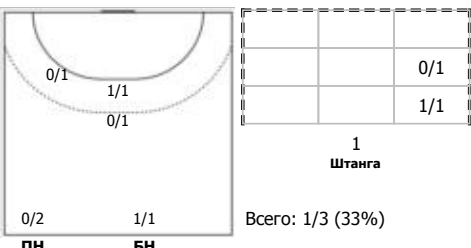

№11 Андреев Павел (Линейный)

№12 Павленко Дмитрий (Вратарь)

№17 Котов Александр (Правый полусредний)

№19 Остащенко Роман (Левый крайний)

№22 Карлов Игорь (Центральный)

№25 Струшинский Максим (Левый крайний)