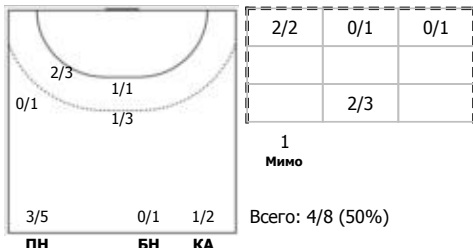

ФЕДЕРАЦИЯ ГАНДБОЛА РОССИИ

официальный сайт ФГР www.rushandball.ru размещает онлайн хода матча и статистические отчеты

Карта бросков

Соревнование: Кубок России среди мужских команд	Город: Чехов	Зрители: 1000	Время начала: 18:58
Этап: 2К/4	Арена: ДС "Олимпийский" им. В.С.Максимова	Вместимость: 3000	Время окончания: 20:25
Дата: 20.11.2018	Матч №: 2К/4	Матч ID: 12353	Продолжительность: 1:27

Технический делегат: КИЯШКО Владимир	Секундометрист: ПЛОТНИКОВ Кирилл
Судьи: СЕМЕНЕНКО Антон, СТРЕЛЕННЫЙ Ярослав	Секретарь: ХОРОШЕВА Екатерина
Старший бригады секретарей: ХОРОШЕВА Екатерина	Статистик-оператор: СНОПОВ Петр
	Статистик-секретарь: САФОНОВ Евгений

Чеховские медведи (Чехов, МО) - СГАУ-Саратов (Саратов) 35:25 (19:15)

A Чеховские медведи, Чехов, МО

Игроки

Голы/броски

№3 Санталов Дмитрий (Левый крайний)