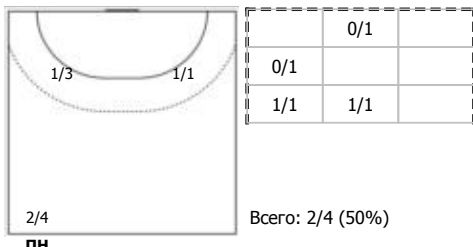

№8 Прокопьев Евгений (Левый полусредний)