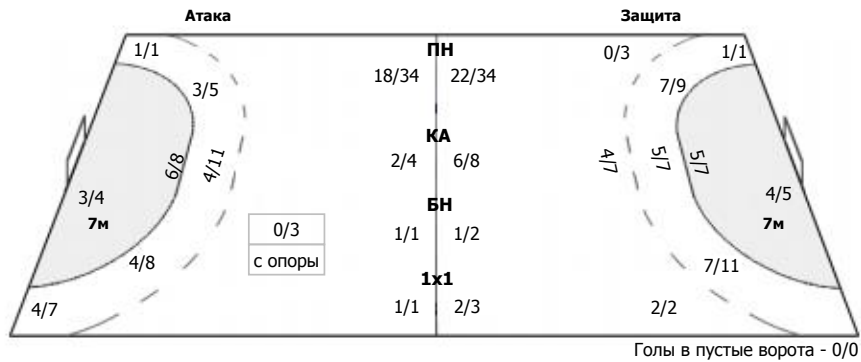

ФЕДЕРАЦИЯ ГАНДБОЛА РОССИИ

официальный сайт ФГР www.rushandball.ru размещает онлайн хода матча и статистические отчеты

Карта бросков

Соревнование: Кубок России среди мужских команд	Город: Чехов	Зрители: 1000	Время начала: 18:58
Этап: 2К/4	Арена: ДС "Олимпийский" им. В.С.Максимова	Вместимость: 3000	Время окончания: 20:25
Дата: 20.11.2018	Матч №: 2К/4	Матч ID: 12353	Продолжительность: 1:27

Технический делегат: КИЯШКО Владимир	Секундометрист: ПЛОТНИКОВ Кирилл
Судьи: СЕМЕНЕНКО Антон, СТРЕЛЕННЫЙ Ярослав	Секретарь: ХОРОШЕВА Екатерина
Старший бригады секретарей: ХОРОШЕВА Екатерина	Статистик-оператор: СНОПОВ Петр
	Статистик-секретарь: САФОНОВ Евгений

Чеховские медведи (Чехов, МО) - СГАУ-Саратов (Саратов) 35:25 (19:15)

В СГАУ-Саратов, Саратов

Команда

Голы/броски: 25/44 (56%)

3/3	3/7	3/3	Мимо: 2 Штанга: 1 Блок: 3
3/4		1/2	
4/6	3/7	5/6	

Вратари

Сейвы/броски: 13/41 (31%)

1/5	1/2	1/2	ПН: 10/24 (41%) 7м: 0/4 (0%) БП: 3/13 (23%)
0/2	1/1	2/5	
2/11	2/4	3/9	

№16 Сергеев Юрий

1/4		1/1	ПН: 3/12 (25%) 7м: 0/2 (0%) БП: 1/7 (14%) Всего: 4/21 (19%)
0/2		0/2	
0/6	0/1	2/5	

№66 Лысаков Евгений

0/1	1/2	0/1	ПН: 7/12 (58%) 7м: 0/2 (0%) БП: 2/6 (33%) Всего: 9/20 (45%)
	1/1	2/3	
2/5	2/3	1/4	

7-метровые броски

Голы/броски: 3/4 (75%)

1/1	1/1	1/1
	0/1	

№5 Размаев Владислав

1/1	1/1	1/1	Всего: 3/4 (75%)
	0/1		

Условные обозначения: 7 м - 7-метровый штрафной бросок.

Тип атаки: ПН - позиционное нападение; КА - контратака; 1x1 - индивидуальный отрыв; БН - быстрое начало; БП - быстрый переход (включает КА, 1x1, БН).

Амплуа: В - вратарь; ЛК - левый крайний; ЛП - левый полусредний; Ц - разыгрывающий; ПП - правый полусредний; ПК - правый крайний; Л - линейный; П - полусредний; К - крайний.