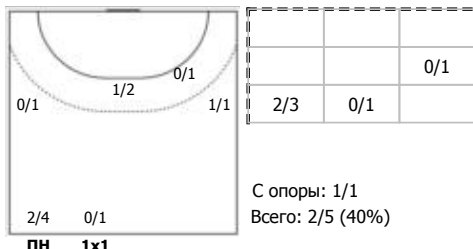

№98 Каменев Никита (Правый полусредний)