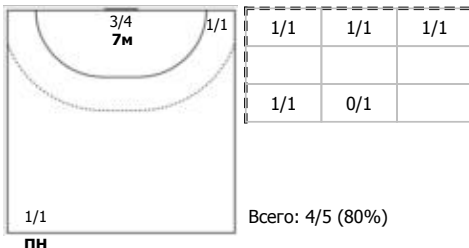

Чеховские медведи (Чехов, МО) - СГАУ-Саратов (Саратов) 35:25 (19:15)

В СГАУ-Саратов, Саратов

Игроки

Голы/броски

№2 Болотин Сергей (Центральный)

№5 Размаев Владислав (Правый крайний)

№7 Ковалев Ян (Правый крайний)