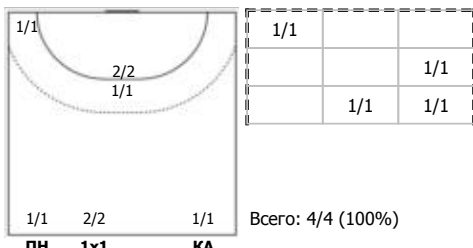

№11 Андреев Павел (Линейный)

№12 Павленко Дмитрий (Вратарь)

№17 Котов Александр (Правый полусредний)

№19 Остащенко Роман (Левый крайний)

№22 Карлов Игорь (Центральный)

№25 Струшинский Максим (Левый крайний)