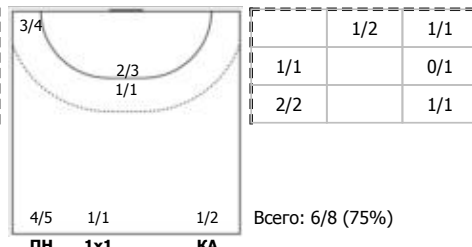

№13 Шарков Михаил (Левый крайний)