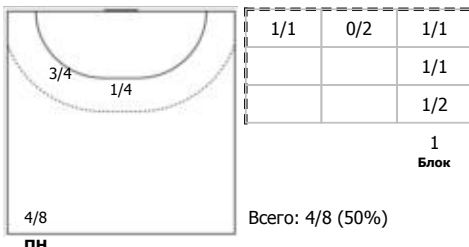

№9 Пономарев Артем (Левый полусредний)