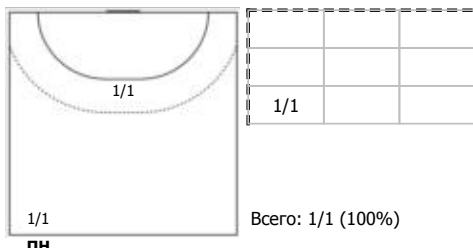

№11 Андреев Павел (Линейный)

№12 Павленко Дмитрий (Вратарь)

№17 Котов Александр (Правый полусредний)

№19 Остащенко Роман (Левый крайний)

№22 Карлов Игорь (Центральный)

№25 Струшинский Максим (Левый крайний)