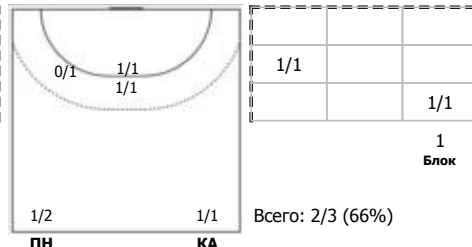

№8 Прокопьев Евгений (Левый полусредний)

№9 Пономарев Артем (Левый полусредний)

№13 Шарков Михаил (Левый крайний)

№22 Елистратов Павел (Линейный)

№30 Карибов Алексей (Правый полусредний)

№33 Кривенко Олег (Центральный)