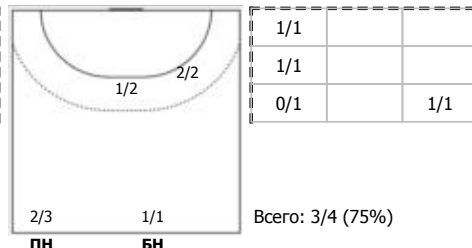

Чеховские медведи (Чехов, МО) - СГАУ-Саратов (Саратов) 35:25 (19:15)

В СГАУ-Саратов, Саратов

Игроки

Голы/броски

№2 Болотин Сергей (Центральный)

№5 Размаев Владислав (Правый крайний)

№7 Ковалев Ян (Правый крайний)