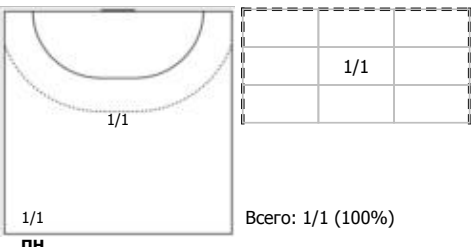

№11 Андреев Павел (Линейный)

№12 Павленко Дмитрий (Вратарь)

№17 Котов Александр (Правый полусредний)

№19 Остащенко Роман (Левый крайний)

№22 Карлов Игорь (Центральный)

№25 Струшинский Максим (Левый крайний)