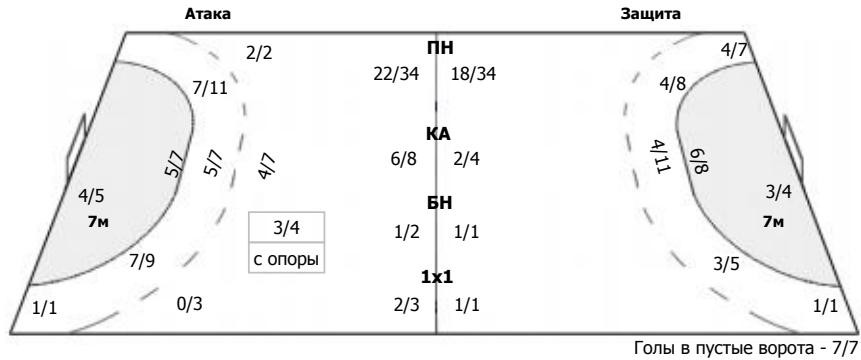

0/3	4/7	0/3
1/4		1/2
2/6	4/7	1/6

ПН: 10/28 (35%)
7м: 1/4 (25%)
БП: 2/6 (33%)

№12 Павленко Дмитрий

0/1	2/3	0/2
0/3		1/1
1/4	0/1	0/3

ПН: 4/14 (28%)
7м: 0/1 (0%)
БП: 0/3 (0%)
Всего: 4/18 (22%)

№16 Грушко Артём