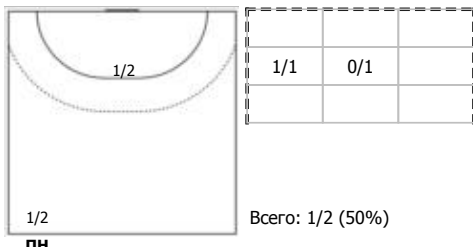

№11 Андреев Павел (Линейный)