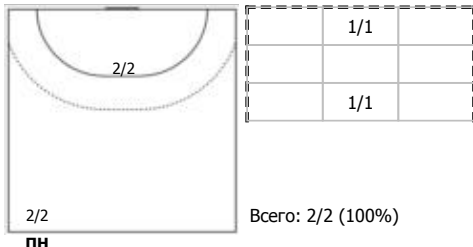

№8 Прокопьев Евгений (Левый полусредний)

№9 Пономарев Артем (Левый полусредний)

№13 Шарков Михаил (Левый крайний)

№22 Елистратов Павел (Линейный)

№30 Карибов Алексей (Правый полусредний)

№33 Кривенко Олег (Центральный)