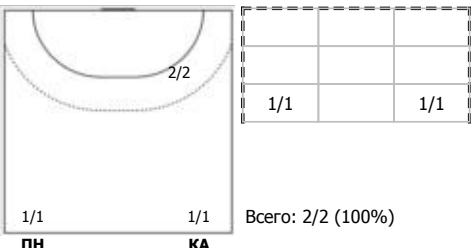

Чеховские медведи (Чехов, МО) - СГАУ-Саратов (Саратов) 35:25 (19:15)

A Чеховские медведи, Чехов, МО

Игроки

Голы/броски

№3 Санталов Дмитрий (Левый крайний)

№6 Корнев Дмитрий (Правый крайний)

№9 Котов Кирилл (Центральный)