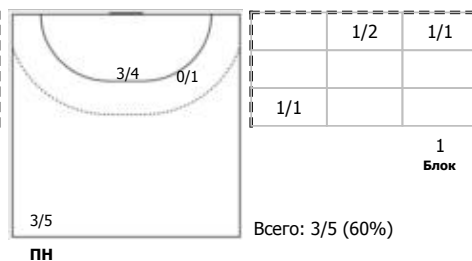

№24 Уткина Татьяна (Линейный)