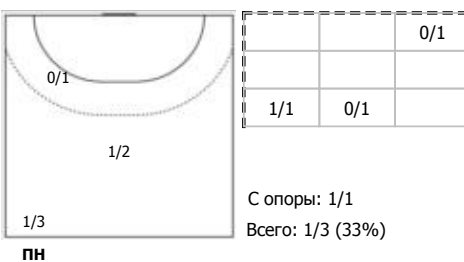

Динамо-СШОР (Волгоград) - Лада-2 (Тольятти) 22:26 (13:11)

В Лада-2, Тольятти

Игроки

Голы/броски

№5 Устимчук Оксана (Правый крайний)

№10 Борисова Марина (Левый полусредний)

№14 Черняева Мария (Правый полусредний)