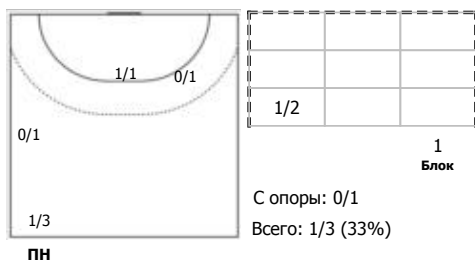

№15 Гогия София (Правый полусредний)