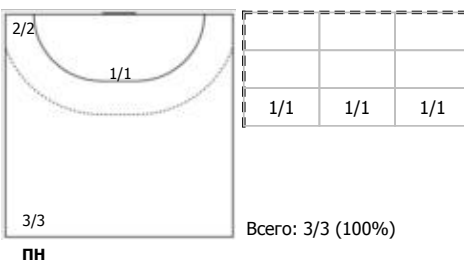

№19 Чинахова Ксения (Левый крайний)