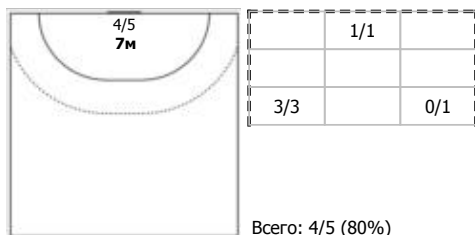

№99 Карпунина Анна (Центральный)

Условные обозначения: 7 м - 7-метровый штрафной бросок.

Тип атаки: ПН - позиционное нападение; КА - контратака; 1х1 - индивидуальный отрыв; БН - быстрое начало; БП - быстрый переход (включает КА, 1х1, БН).