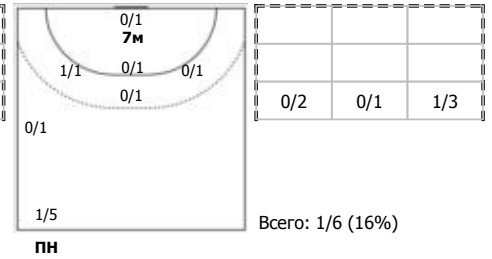

№7 Дудкина Елизавета (Центральный)

ПН