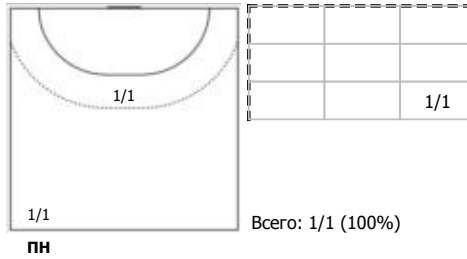

Динамо-СШОР (Волгоград) - Лада-2 (Тольятти) 22:26 (13:11)

А Динамо-СШОР, Волгоград

Игроки

Голы/броски

№4 Лебедева Анжелика (Левый полусредни)

ПН

№6 Исаева Галина (Центральный)

ПН