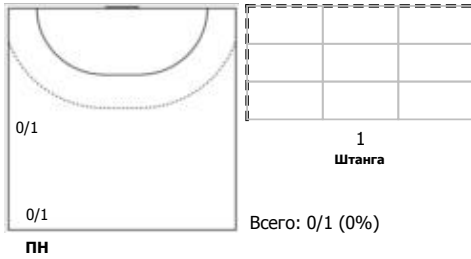

ФЕДЕРАЦИЯ ГАНДБОЛА РОССИИ

официальный сайт ФГР www.rushandball.ru размещает онлайн хода матча и статистические отчеты

Карта бросков

Соревнование: ПР юниорки Этап: фин. этап, 1-8 места Дата: 19.02.2019	Город: Волгоград Арена: СГЗ "Динамо" Матч №: 205	Зрители: 210 Вместимость: 1500 Матч ID: 13060	Время начала: 11:00 Время окончания: 12:27 Продолжительность: 1:27

Технический делегат: ЛИТВИНОВ Юрий Судьи: ОВЧИННИКОВ Денис, ОРЕШИН Игорь Старший бригады секретарей:	Секундометрист: ТАМОЧКИНА Анна Секретарь: БУШУЕВА Евгения Статистик-оператор: ТИХОНОВ Валентин Статистик-секретарь: ПЛОХОВА Алла

Динамо-СШОР (Волгоград) - Лада-2 (Тольятти) 22:26 (13:11)

А Динамо-СШОР, Волгоград

Игроки

Голы/броски

№4 Лебедева Анжелика (Левый полусредни)

ПН