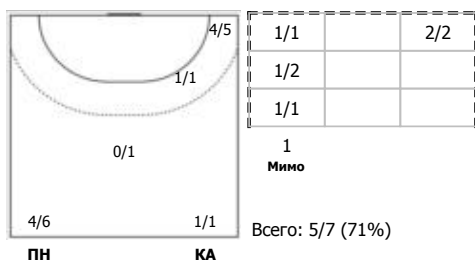

ФЕДЕРАЦИЯ ГАНДБОЛА РОССИИ

официальный сайт ФГР www.rushandball.ru размещает онлайн хода матча и статистические отчеты

Карта бросков

Соревнование: ПР юниорки Этап: фин. этап, 1-8 места Дата: 19.02.2019	Город: Волгоград Арена: СГЗ "Динамо" Матч №: 205	Зрители: 210 Вместимость: 1500 Матч ID: 13060	Время начала: 11:00 Время окончания: 12:27 Продолжительность: 1:27

Технический делегат: ЛИТВИНОВ Юрий Судьи: ОВЧИННИКОВ Денис, ОРЕШИН Игорь	Секундометрист: ТАМОЧКИНА Анна Секретарь: БУШУЕВА Евгения Статистик-оператор: ТИХОНОВ Валентин Статистик-секретарь: ПЛОХОВА Алла

Динамо-СШОР (Волгоград) - Лада-2 (Тольятти) 22:26 (13:11)

В Лада-2, Тольятти

Игроки

Голы/броски

№5 Устимчук Оксана (Правый крайний)