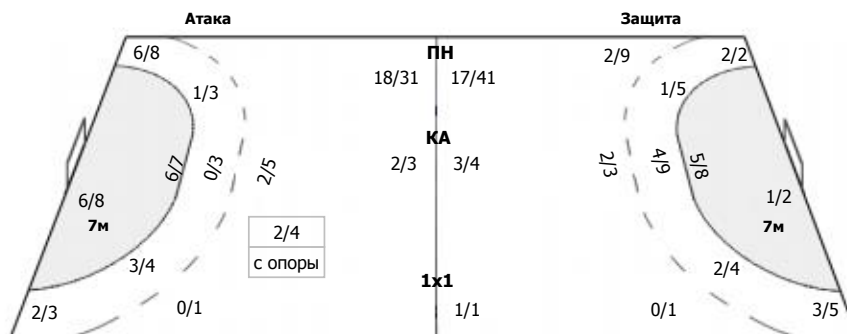

Сейвы/броски: 14/36 (38%)

1/2	0/2	0/2
0/1	3/3	1/2
3/11	1/2	5/11

ПН: 13/30 (43%)

7м: 1/2 (50%)

БП: 0/4 (0%)

№16 Тищенко Алина

1/2	0/2	0/2
0/1	3/3	1/2
3/11	1/2	5/11

ПН: 13/30 (43%)