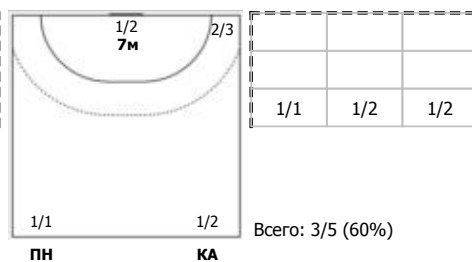

Динамо-СШОР (Волгоград) - Лада-2 (Тольятти) 22:26 (13:11)

В Лада-2, Тольятти

Игроки

Голы/броски

№5 Устимчук Оксана (Правый крайний)

№10 Борисова Марина (Левый полусредний)

№14 Черняева Мария (Правый полусредний)