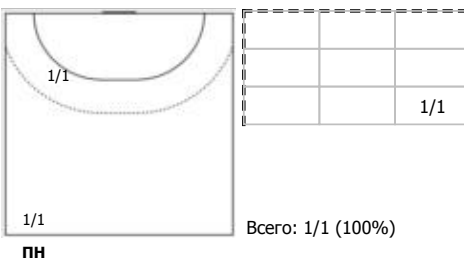

№41 Фингарет Анастасия (Центральный)