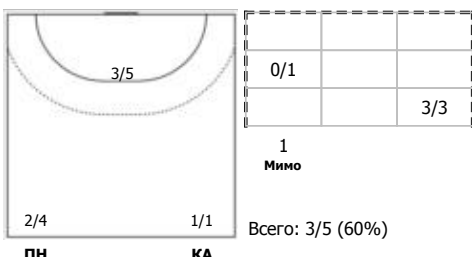

№15 Гогия София (Правый полусредний)