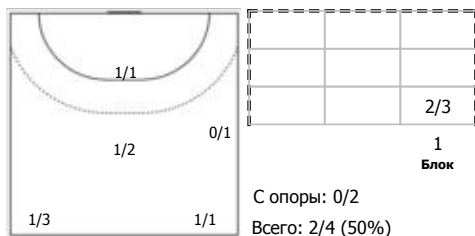

№42 Сергиенко Арина (Правый полусредний)

ПН

КА