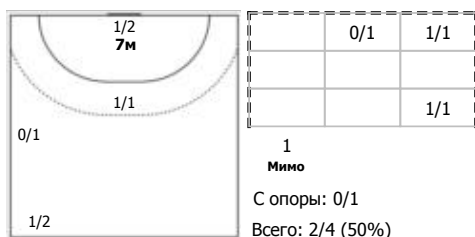

ФЕДЕРАЦИЯ ГАНДБОЛА РОССИИ

официальный сайт ФГР www.rushandball.ru размещает онлайн хода матча и статистические отчеты

Карта бросков

Соревнование: ПР юниорки Этап: фин. этап, 1-8 места Дата: 28.04.2019	Город: Краснодар Арена: ГБУ ДО КК ДЮСШ по гандболу Матч №: 234	Зрители: 40 Вместимость: 1000 Матч ID: 13089	Время начала: 10:32 Время окончания: 11:53 Продолжительность: 1:21

Технический делегат: ЛИТВИНОВ Юрий Судьи: АЛПАИДЗЕ Виктория, БЕРЕЗКИНА Татьяна Старший бригады секретарей: СНОПОК Людмила	Секундометрист: ЖУРМАН Анастасия Секретарь: КИЯШКО Елена Статистик-оператор: КАРМАЛИТ Юлия Статистик-секретарь: БЕРЕЖКОВА Виктория

Кубань-2-ГБУ ДО КК ДЮСШ (Краснодар) - Лада-2 (Тольятти) 19:31 (10:13)

А Кубань-2-ГБУ ДО КК ДЮСШ, Краснодар

Игроки

Голы/броски

№3 Романенко София (Правый полусредний)

ПН