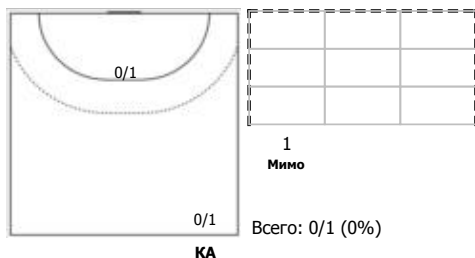

ФЕДЕРАЦИЯ ГАНДБОЛА РОССИИ

официальный сайт ФГР www.rushandball.ru размещает онлайн хода матча и статистические отчеты

Карта бросков

Соревнование: ПР юниорки Этап: фин. этап, 1-8 места Дата: 28.04.2019	Город: Краснодар Арена: ГБУ ДО КК ДЮСШ по гандболу Матч №: 234	Зрители: 40 Вместимость: 1000 Матч ID: 13089	Время начала: 10:32 Время окончания: 11:53 Продолжительность: 1:21

Технический делегат: ЛИТВИНОВ Юрий Судьи: АЛПАИДЗЕ Виктория, БЕРЕЗКИНА Татьяна Старший бригады секретарей: СНОПОК Людмила	Секундометрист: ЖУРМАН Анастасия Секретарь: КИЯШКО Елена Статистик-оператор: КАРМАЛИТ Юлия Статистик-секретарь: БЕРЕЖКОВА Виктория

Кубань-2-ГБУ ДО КК ДЮСШ (Краснодар) - Лада-2 (Тольятти) 19:31 (10:13)

В Лада-2, Тольятти

Игроки

Голы/броски

№3 Сычева Елизавета (Линейный)