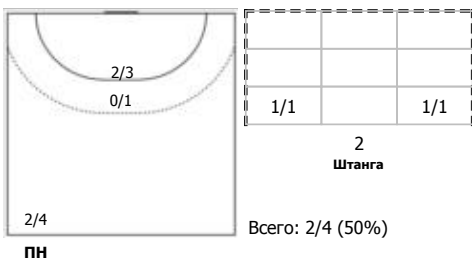

№5 Устимчук Оксана (Правый крайний)