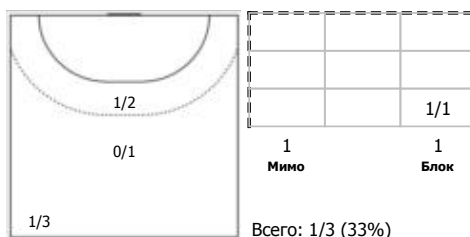

ПН

1x1

КА

№18 Пензева София (Центральный)

ПН

№23 Протасовская Елена (Левый крайний)

ПН

№26 Китаева Татьяна (Линейный)