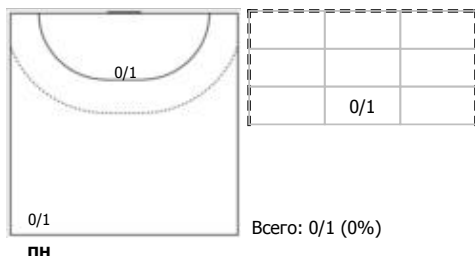

№24 Уткина Татьяна (Линейный)