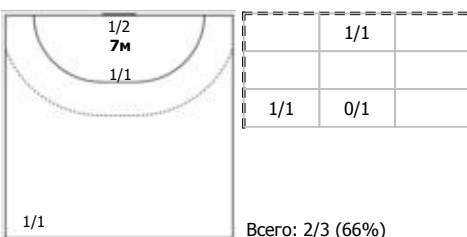

№45 Сараквашина Анастасия (Левый крайний)

ПН

№69 Шемис Мария (Левый крайний)

ПН

№78 Фисенко Мария (Центральный)

ПН

Условные обозначения: 7 м - 7-метровый штрафной бросок.

Тип атаки: ПН - позиционное нападение; КА - контратака; 1x1 - индивидуальный отрыв; БН - быстрое начало; БП - быстрый переход (включает КА, 1x1, БН).