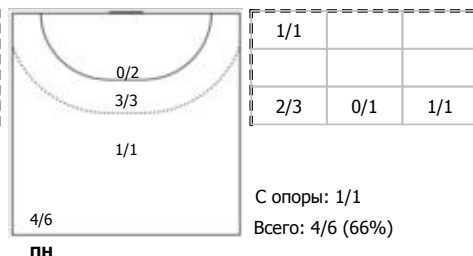

№44 Посашкова Полина (Линейный)

№45 Масалова Полина (Правый полусредний)

№99 Карпунина Анна (Центральный)

Условные обозначения: 7 м - 7-метровый штрафной бросок.

Тип атаки: ПН - позиционное нападение; КА - контратака; 1x1 - индивидуальный отрыв; БН - быстрое начало; БП - быстрый переход (включает КА, 1x1, БН).