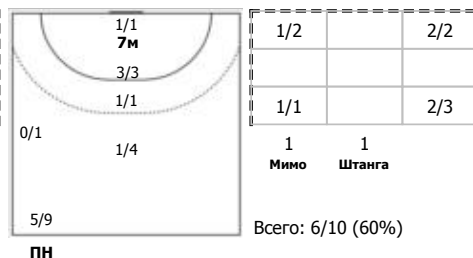

№10 Борисова Мартина (Левый полусредний)