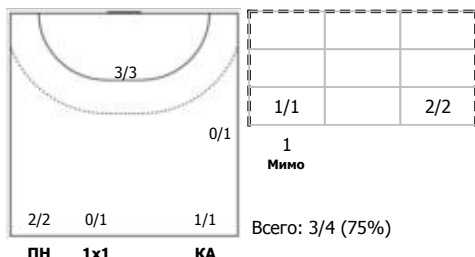

№44 Посашкова Полина (Линейный)