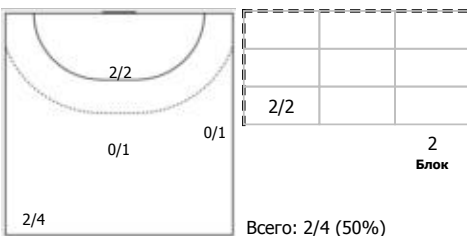

ПН

№41 Сергиенко Алина (Левый полусредний)

ПН

№42 Сергиенко Арина (Правый полусредний)

ПН

КА

№44 Кислова Алина (Левый полусредний)

ПН