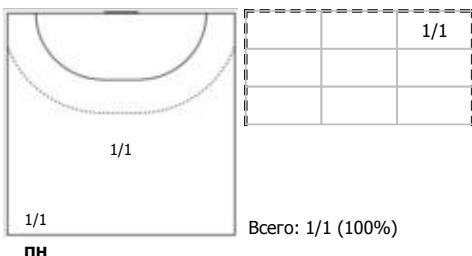

№38 Саушкина Алена (Полусредний)