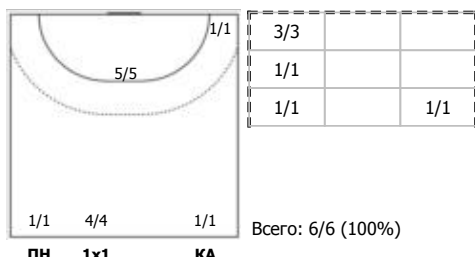

№14 Черняева Мария (Правый полусредний)