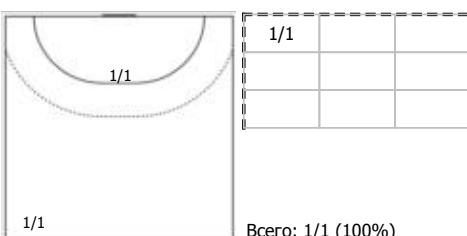

ПН

1x1

КА

№18 Пензева София (Центральный)

ПН

№23 Протасовская Елена (Левый крайний)

ПН

№26 Китаева Татьяна (Линейный)