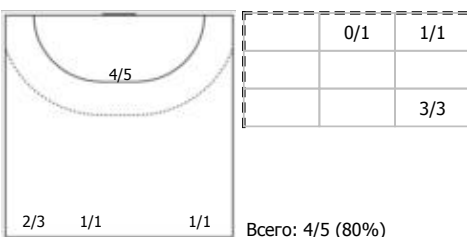

ПН

1x1

КА

№18 Пензева София (Центральный)

ПН

№23 Протасовская Елена (Левый крайний)

ПН

№26 Китаева Татьяна (Линейный)