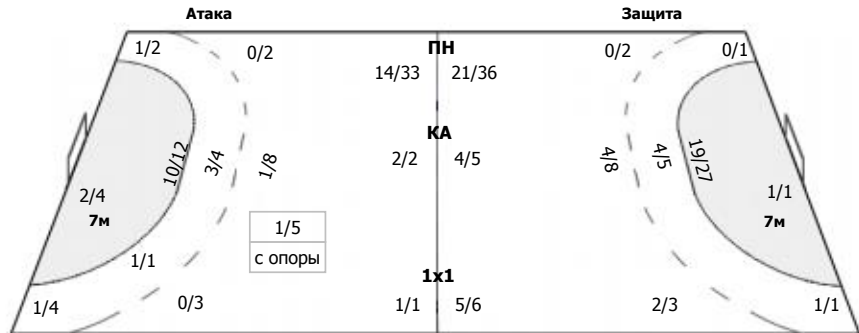

Сейвы/броски: 7/38 (18%)

1/6		0/3
1/3		
1/10	3/3	1/13

ПН: 7/28 (25%)
7м: 0/1 (0%)
БП: 0/9 (0%)

№16 Чипула Вероника

0/2		0/3
1/2		
0/4	2/2	0/6

ПН: 3/16 (18%)
7м: 0/1 (0%)
БП: 0/2 (0%)
Всего: 3/19 (15%)

№61 Варавва Ксения