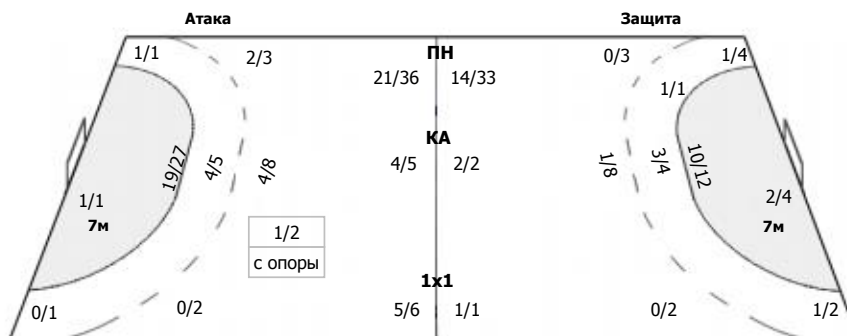

0/1	2/3	0/2
1/1		1/2
3/7	1/2	1/10

ПН: 7/21 (33%)
7м: 2/4 (50%)
БП: 0/3 (0%)

№12 Гобадзе Тамара

0/1	1/2	
1/1		1/1
1/3	0/1	1/3

ПН: 5/11 (45%)
БП: 0/1 (0%)
Всего: 5/12 (41%)

№16 Тищенко Алина

	1/1	0/2
2/3		0/5