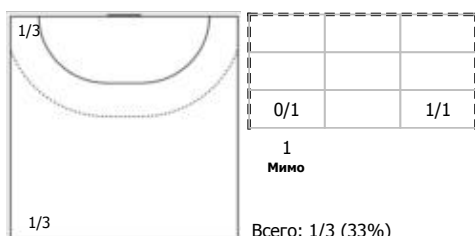

ПН

1x1

КА

№18 Пензева София (Центральный)

ПН

№23 Протасовская Елена (Левый крайний)

ПН

№26 Китаева Татьяна (Линейный)