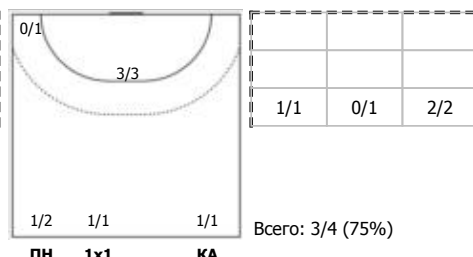

№19 Чинахова Ксения (Левый крайний)