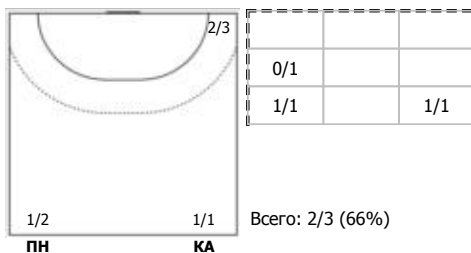

№76 Нефедова Екатерина (Правый полусред)

№79 Хвостунцева Ангелина (Правый полусред)

Условные обозначения: 7 м - 7-метровый штрафной бросок.

Тип атаки: ПН - позиционное нападение; КА - контратака; 1x1 - индивидуальный отрыв; БН - быстрое начало; БП - быстрый переход (включает КА, 1x1, БН).