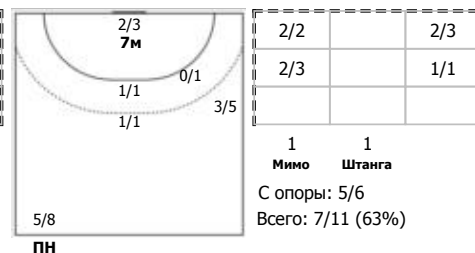

№18 Никифорова Галина (Правый полусред)