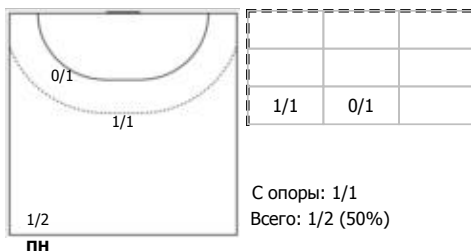

№69 Коблева Зурета (Левый крайний)