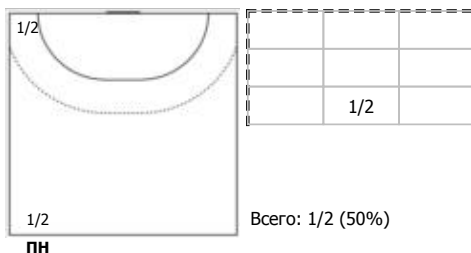

№17 Королёва Екатерина (Левый крайний)