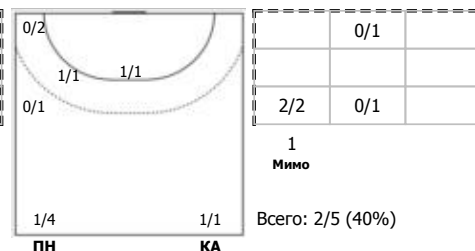

№76 Нефедова Екатерина (Правый полусред)

№79 Хвостунцева Ангелина (Правый полусред)

Условные обозначения: 7 м - 7-метровый штрафной бросок.

Тип атаки: ПН - позиционное нападение; КА - контратака; 1x1 - индивидуальный отрыв; БН - быстрое начало; БП - быстрый переход (включает КА, 1x1, БН).