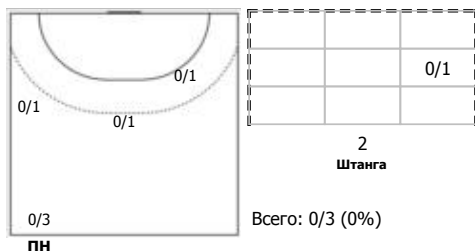

№44 Сорокина Кристина (Левый полусредний)