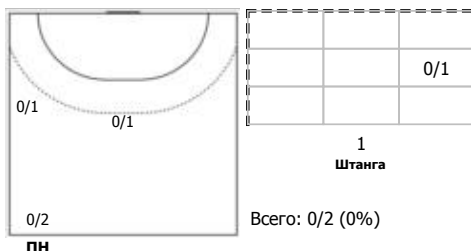

№27 Пастух Анастасия (Левый полусредний)