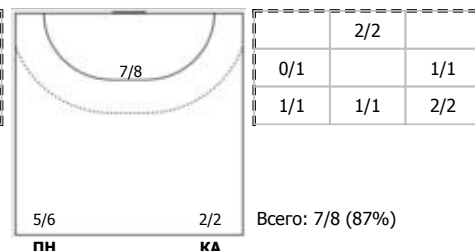

№40 Собина Елизавета (Линейный)