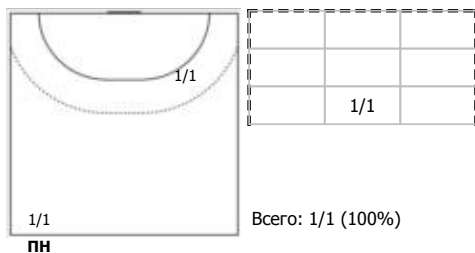

№76 Нефедова Екатерина (Правый полусред)

№79 Хвостунцева Ангелина (Правый полусред)

Условные обозначения: 7 м - 7-метровый штрафной бросок.

Тип атаки: ПН - позиционное нападение; КА - контратака; 1x1 - индивидуальный отрыв; БН - быстрое начало; БП - быстрый переход (включает КА, 1x1, БН).