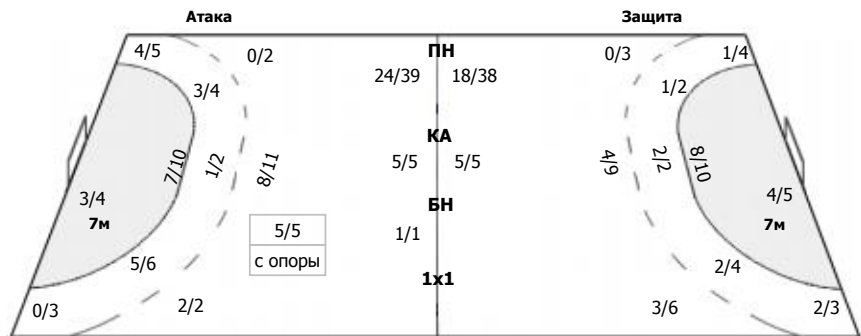

0/3	1/3	1/5	ПН: 10/28 (35%) 7м: 1/5 (20%) БП: 0/5 (0%)
3/5		2/5	
0/7	4/7	0/3	

Голы в пустые ворота - 1/1

№16 Ткачева Дарья

0/1		0/1	ПН: 0/2 (0%) 7м: 0/1 (0%) Всего: 0/3 (0%)
	0/1		

№21 Седойкина Анна

0/2	1/3	1/4	ПН: 10/26 (38%) 7м: 1/4 (25%) БП: 0/5 (0%) Всего: 11/35 (31%)
3/5		2/5	
0/7	4/6	0/3	