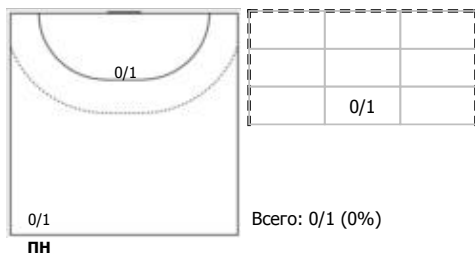

ФЕДЕРАЦИЯ ГАНДБОЛА РОССИИ

официальный сайт ФГР www.rushandball.ru размещает онлайн хода матча и статистические отчеты

Карта бросков

Соревнование: XXVII ЧР (суперлига) Этап: 1/4 (1) Дата: 18.04.2019	Город: Ставрополь Арена: ЗСКУ "Мезонин" Матч №: 111	Зрители: 300 Вместимость: 300 Матч ID: 13673	Время начала: 18:01 Время окончания: 19:22 Продолжительность: 1:21

Технический делегат: ДЖИРИКОВ Рашид Судьи: ВЛАСОВ Иван, ЧУРКИН Никита Старший бригады секретарей:	Секундометрист: МАСЛОВА Наталья Секретарь: БЕЛЯЕВ Иван Статистик-оператор: БЕЛЯЕВ Александр Статистик-секретарь: ДЫМЧЕНКО Никита

Ставрополье (Ставрополь) - Ростов-Дон (Ростов-на-Дону) 27:33 (14:14)

А Ставрополье, Ставрополь

Игроки

Голы/броски

№8 Ирина Алина (Линейный)