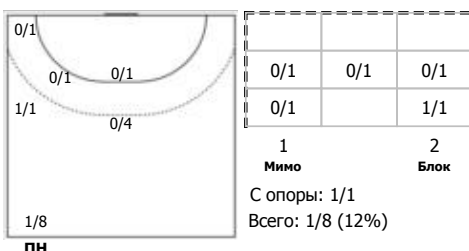

№71 Кузнецова Екатерина (Центральный)