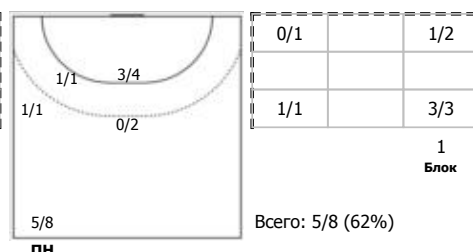

№38 Синицына София (Левый полусредний)