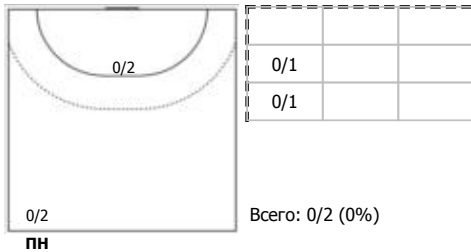

№10 Гаряева Юлия (Правый полусредний)