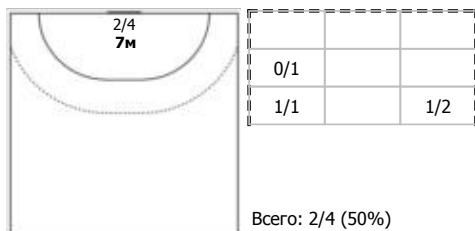

ФЕДЕРАЦИЯ ГАНДБОЛА РОССИИ

официальный сайт ФГР www.rushandball.ru размещает онлайн хода матча и статистические отчеты

Неофициальная карта бросков

Соревнование: XXVII ЧР (суперлига) Этап: 1/4 (4) Дата: 22.04.2019	Город: Краснодар Арена: Дворец спорта "ОЛИМП" Матч №: 121	Зрители: 900 Вместимость: 3000 Матч ID: 13684	Время начала: 19:00 Время окончания: 20:25 Продолжительность: 1:25

Технический делегат: ТАРАНУХИН Юрий Судьи: ГЕРАСИМОВ Максим, СЛАЩЕВ Дмитрий Старший бригады секретарей: КИЯШКО Елена	Секундометрист: ЖУРМАН Анастасия Секретарь: СНОПОК Людмила Статистик-оператор: КАРМАЛИТ Юлия Статистик-секретарь: БЕРЕЖКОВА Виктория

Кубань (Краснодар) - Динамо-Синара (Волгоград) 31:24 (15:10)

В Динамо-Синара, Волгоград

Игроки

Голы/броски

№2 Литвинова Екатерина (Левый крайний)