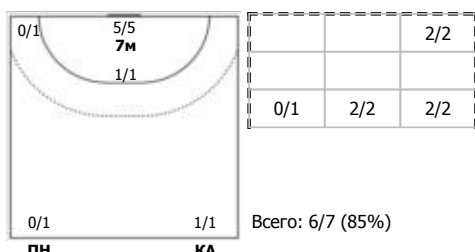

№19 Маркова Юлия (Левый крайний)