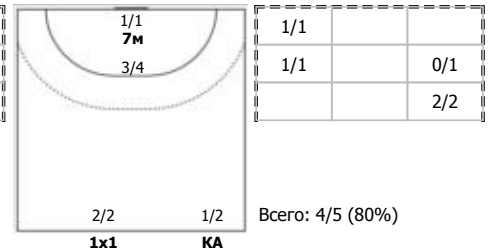

№64 Дудина Мария (Правый полусредний)

Условные обозначения: 7 м - 7-метровый штрафной бросок.

Тип атаки: ПН - позиционное нападение; КА - контратака; 1x1 - индивидуальный отрыв; БН - быстрое начало; БП - быстрый переход (включает КА, 1x1, БН).

Амплуа: В-вратарь; ЛК-левый крайний; ЛП-левый полусредний; Ц-разыгрывающий; ПП-правый полусредний; ПК-правый крайний; Л-линейный; П-полусредний; К-крайний.