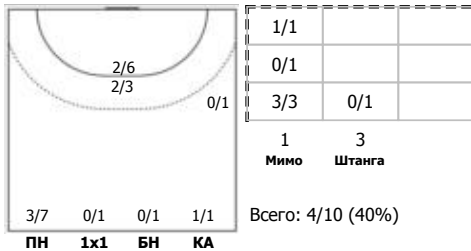

№39 Скоробогатченко Антонина (Правый по)