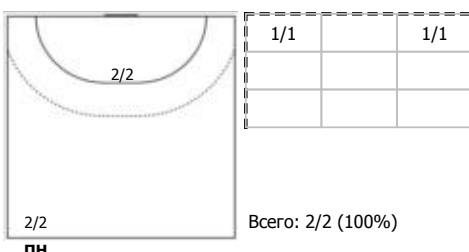

№25 Крахмалева Софья (Центральный)