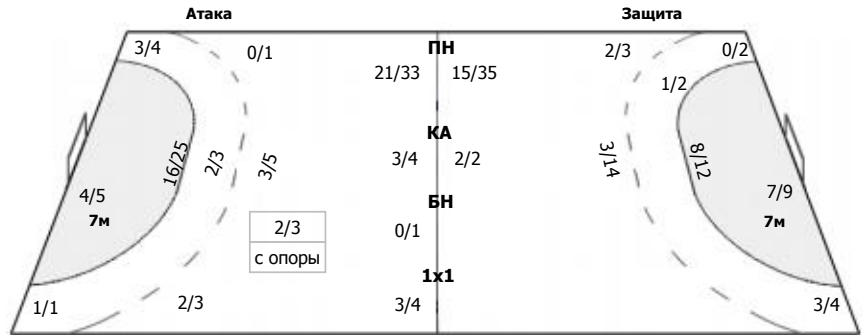

ФЕДЕРАЦИЯ ГАНДБОЛА РОССИИ

официальный сайт ФГР www.rushandball.ru размещает онлайн хода матча и статистические отчеты

Неофициальная карта бросков

Соревнование: XXVII ЧР (суперлига) Этап: 1/4 (4) Дата: 22.04.2019	Город: Краснодар Арена: Дворец спорта "ОЛИМП" Матч №: 121	Зрители: 900 Вместимость: 3000 Матч ID: 13684	Время начала: 19:00 Время окончания: 20:25 Продолжительность: 1:25

Технический делегат: ТРАНУХИН Юрий Судьи: ГЕРАСИМОВ Максим, СЛАЩЕВ Дмитрий Старший бригады секретарей: КИЯШКО Елена	Секундометрист: ЖУРМАН Анастасия Секретарь: СНОПОК Людмила Статистик-оператор: КАРМАЛИТ Юлия Статистик-секретарь: БЕРЕЖКОВА Виктория

Кубань (Краснодар) - Динамо-Синара (Волгоград) 31:24 (15:10)

А Кубань, Краснодар

Команда

Голы/броски: 31/47 (65%)

2/3	1/1	1/1
3/6		1/3
13/14	1/4	9/9

Мимо: 1
Штанга: 4
Блок: 1

Вратари

Сейвы/броски: 13/37 (35%)

1/3	1/2	1/5
2/2	1/1	3/3
2/8	1/3	1/10

ПН: 10/24 (41%)
7м: 2/9 (22%)
БП: 1/4 (25%)

Голы в пустые ворота - 0/0

№31 Дяченко Елизавета

1/1		

7м: 1/1 (100%)
Всего: 1/1 (100%)

№85 Польшикова Виктория

1/3	1/2	1/5
1/1		2/2
2/7	1/2	1/6

ПН: 8/19 (42%)
7м: 1/6 (16%)
БП: 1/3 (33%)
Всего: 10/28 (35%)

№99 Самарская Виктория

	1/1	1/1
0/1	0/1	0/4

ПН: 2/5 (40%)
7м: 0/2 (0%)
БП: 0/1 (0%)
Всего: 2/8 (25%)

7-метровые броски

Голы/броски: 4/5 (80%)

1/1		
0/1		
1/1	1/1	1/1

№7 Голуб Диана

0/1		

Всего:
0/1 (0%)

№20 Жилинскайте Виктория

1/1	1/1	1/1

Всего:
3/3 (100%)

№64 Дудина Мария

1/1		

Всего:
1/1 (100%)

Условные обозначения: 7 м - 7-метровый штрафной бросок.

Тип атаки: ПН - позиционное нападение; КА - контратака; 1x1 - индивидуальный отрыв; БН - быстрое начало; БП - быстрый переход (включает КА, 1x1, БН).

Амплуа: В - вратарь; ЛК - левый крайний; ЛП - левый полусредний; Ц - разыгрывающий; ПП - правый полусредний; ПК - правый крайний; Л - линейный; П - полусредний; К - крайний.