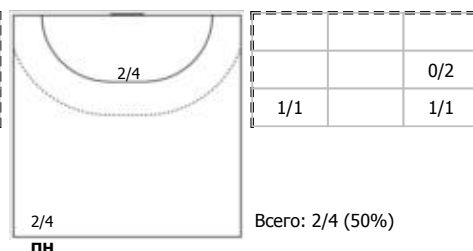

№78 Сиднина Элина (Правый полусредний)

Условные обозначения: 7 м - 7-метровый штрафной бросок.

Тип атаки: ПН - позиционное нападение; КА - контратака; 1x1 - индивидуальный отрыв; БН - быстрое начало; БП - быстрый переход (включает КА, 1x1, БН).