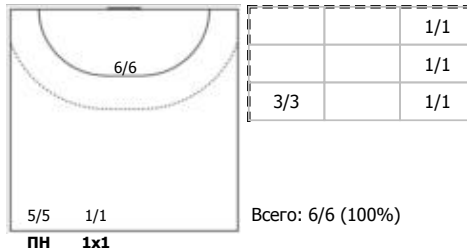

№55 Гончарова Валентина (Линейный)