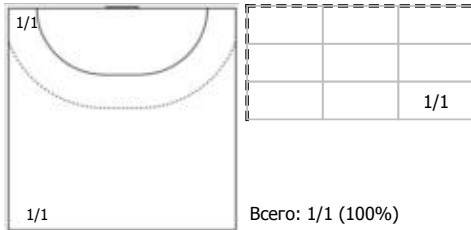

ФЕДЕРАЦИЯ ГАНДБОЛА РОССИИ

официальный сайт ФГР www.rushandball.ru размещает онлайн хода матча и статистические отчеты

Неофициальная карта бросков

Соревнование: XXVII ЧР (суперлига) Этап: 1/4 (4) Дата: 22.04.2019	Город: Краснодар Арена: Дворец спорта "ОЛИМП" Матч №: 121	Зрители: 900 Вместимость: 3000 Матч ID: 13684	Время начала: 19:00 Время окончания: 20:25 Продолжительность: 1:25

Технический делегат: ТРАНУХИН Юрий Судьи: ГЕРАСИМОВ Максим, СЛАЩЕВ Дмитрий Старший бригады секретарей: КИЯШКО Елена	Секундометрист: ЖУРМАН Анастасия Секретарь: СНОПОК Людмила Статистик-оператор: КАРМАЛИТ Юлия Статистик-секретарь: БЕРЕЖКОВА Виктория

Кубань (Краснодар) - Динамо-Синара (Волгоград) 31:24 (15:10)

А Кубань, Краснодар

Игроки

Голы/броски

№4 Давиденко Александра (Левый крайний)