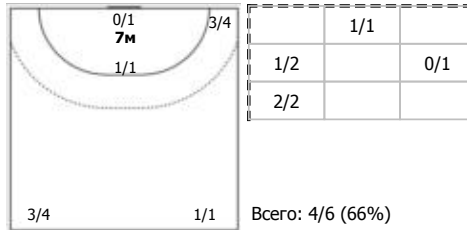

Кубань (Краснодар) - Динамо-Синара (Волгоград) 31:24 (15:10)

А Кубань, Краснодар

Игроки

Голы/броски

№4 Давиденко Александра (Левый крайний)

№7 Голуб Диана (Правый крайний)

№8 Савинова Яна (Левый крайний)

№10 Гаряева Юлия (Правый полусредний)