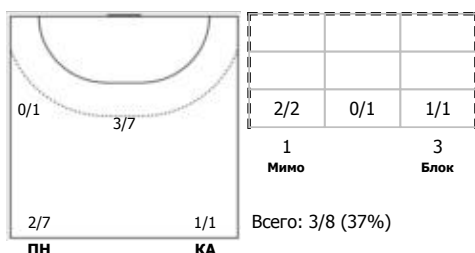

№78 Сиднина Элина (Правый полусредний)

Условные обозначения: 7 м - 7-метровый штрафной бросок.

Тип атаки: ПН - позиционное нападение; КА - контратака; 1x1 - индивидуальный отрыв; БН - быстрое начало; БП - быстрый переход (включает КА, 1x1, БН).