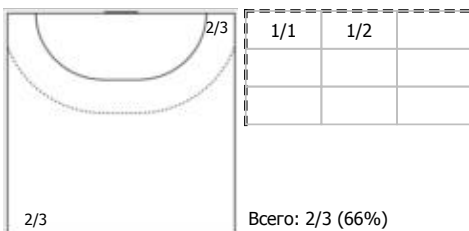

№13 Старшова Анастасия (Правый крайний)