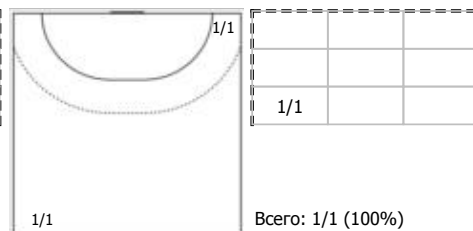

Кубань (Краснодар) - Динамо-Синара (Волгоград) 31:24 (15:10)

В Динамо-Синара, Волгоград

Игроки

Голы/броски

№2 Литвинова Екатерина (Левый крайний)

№13 Старшова Анастасия (Правый крайний)

№15 Алирзаева Кристина (Правый крайний)