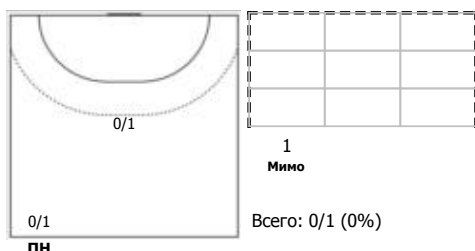

№67 Турусина Виктория (Левый полусредний)