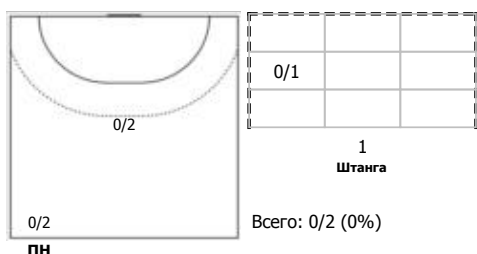

№10 Аббинг Лоис (Левый полусредний)

№15 Судакова Марина (Правый крайний)

№17 Бобровникова Владлена (Левый полусредний)

№18 Маслова Валерия (Центральный)

№19 Макеева Ксения (Линейный)

№51 Таженова Милана (Центральный)