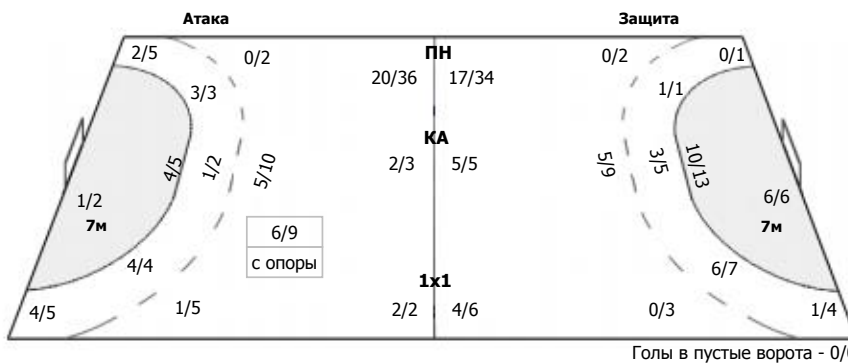

Сейвы/броски: 11/43 (25%)

1/4	2/4	0/3
4/14	2/3	1/8
1/6		0/1

ПН: 10/27 (37%)

7м: 0/6 (0%)

БП: 1/10 (10%)

№1 Кирикас Екатерина

1/2	0/1	0/1
3/9	0/1	1/7
1/4		0/1

ПН: 5/15 (33%)