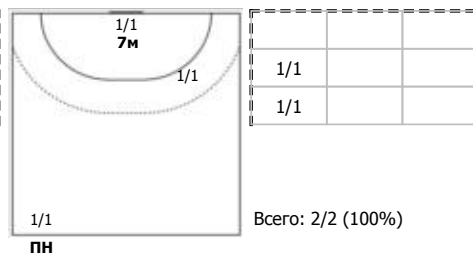

№10 Аббинг Лоис (Левый полусредний)

№15 Судакова Марина (Правый крайний)

№17 Бобровникова Владлена (Левый полусредний)

№18 Маслова Валерия (Центральный)

№19 Макеева Ксения (Линейный)

№51 Таженова Милана (Центральный)