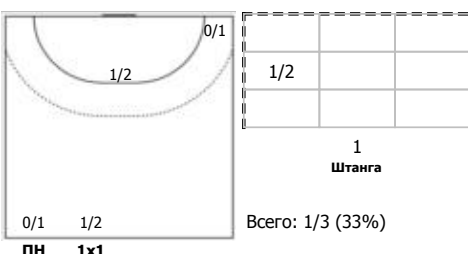

№10 Аббинг Лоис (Левый полусредний)

№15 Судакова Марина (Правый крайний)

№17 Бобровникова Владлена (Левый полусредний)

№18 Маслова Валерия (Центральный)

№19 Макеева Ксения (Линейный)

№51 Таженова Милана (Центральный)