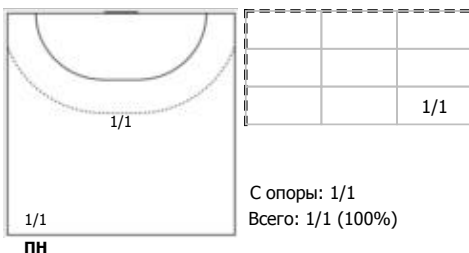

№4 Осипова Надежда (Центральный)