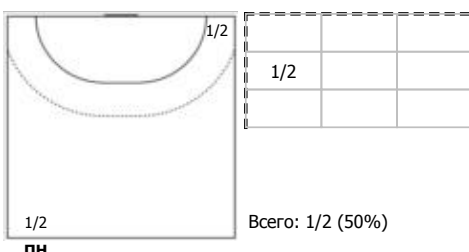

№13 Богдасева Анна (Правый крайний)