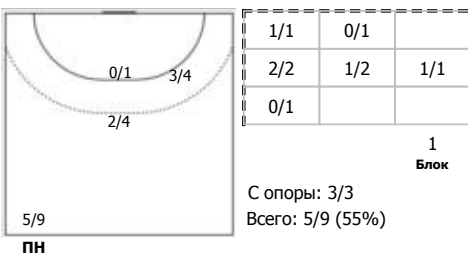

№8 Сень Анна (Левый полусредний)