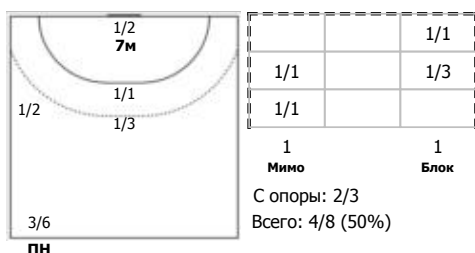

№11 Егорова Марианна (Левый крайний)

№13 Богдасева Анна (Правый крайний)

№17 Триобчук Алина (Правый полусредний)

№55 Никитина Наталья (Правый полусредний)

№63 Церковнюк Анастасия (Центральный)

№67 Илларионова Анастасия (Линейный)

№77 Никитина Ирина (Левый полусредний)

№83 Захарова Татьяна (Левый крайний)

№89 Карасева Анастасия (Левый полусредний)

Условные обозначения: 7 м - 7-метровый штрафной бросок.

Тип атаки: ПН - позиционное нападение; КА - контратака; 1x1 - индивидуальный отрыв; БН - быстрое начало; БП - быстрый переход (включает КА, 1x1, БН).