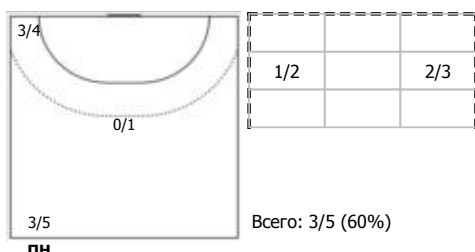

№11 Егорова Марианна (Левый крайний)