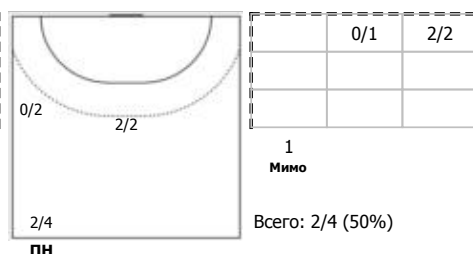

№10 Аббинг Лоис (Левый полусредний)

№15 Судакова Марина (Правый крайний)

№17 Бобровникова Владлена (Левый полусредний)

№18 Маслова Валерия (Центральный)

№19 Макеева Ксения (Линейный)

№51 Таженова Милана (Центральный)