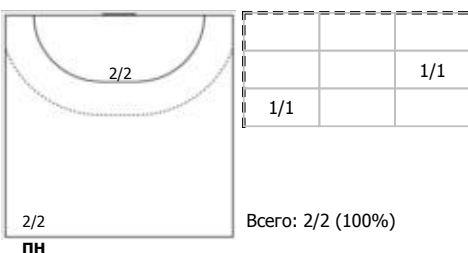

№10 Аббинг Лоис (Левый полусредний)

№15 Судакова Марина (Правый крайний)

№17 Бобровникова Владлена (Левый полусредний)

№18 Маслова Валерия (Центральный)

№19 Макеева Ксения (Линейный)

№51 Таженова Милана (Центральный)