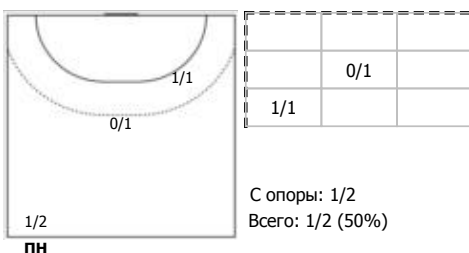

№11 Егорова Марианна (Левый крайний)

№13 Богдасева Анна (Правый крайний)

№17 Триобчук Алина (Правый полусредний)

№55 Никитина Наталья (Правый полусредний)

№63 Церковнюк Анастасия (Центральный)

№67 Илларионова Анастасия (Линейный)

№77 Никитина Ирина (Левый полусредний)

№83 Захарова Татьяна (Левый крайний)

№89 Карасева Анастасия (Левый полусредний)

Условные обозначения: 7 м - 7-метровый штрафной бросок.

Тип атаки: ПН - позиционное нападение; КА - контратака; 1x1 - индивидуальный отрыв; БН - быстрое начало; БП - быстрый переход (включает КА, 1x1, БН).