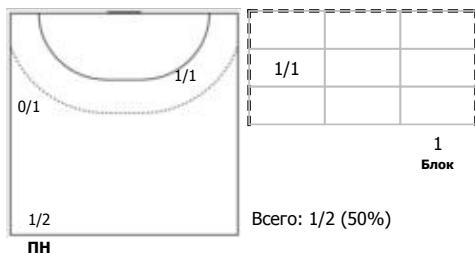

ФЕДЕРАЦИЯ ГАНДБОЛА РОССИИ

официальный сайт ФГР www.rushandball.ru размещает онлайн хода матча и статистические отчеты

Карта бросков

Соревнование: Кубок России среди женских клубов	Город: Ростов-на-Дону	Зрители: 1728	Время начала: 13:00
Этап: 1/2 (1)	Арена: ГУП РО "ОДФК" Дворец спорта	Вместимость: 3000	Время окончания: 14:28
Дата: 30.03.2019	Матч №: ПФ/1	Матч ID: 13688	Продолжительность: 1:28

Технический делегат: ТАРАСИКОВ Олег	Секундометрист: ПОДДУБНЫЙ Юрий
Судьи: АЛПАИДЗЕ Виктория, БЕРЕЗКИНА Татьяна	Секретарь: ФАСТОВА Татьяна
Старший бригады секретарей: ДАНИЛКОВА Татьяна	Статистик-оператор: ВОРОНИН Владислав
	Статистик-секретарь: НЕСУДИМОВА Светлана

Звезда (Звенигород, МО) - Ростов-Дон (Ростов-на-Дону) 25:32 (13:18)

А Звезда, Звенигород, МО

Игроки

Голы/броски

№3 Чернова Юлия (Левый полусредний)