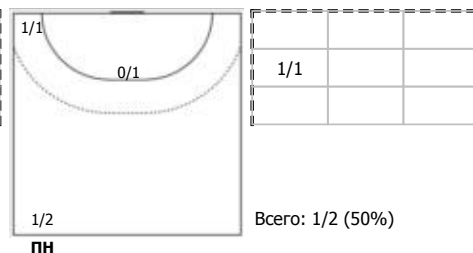

№8 Климанцева Виктория (Левый крайний)