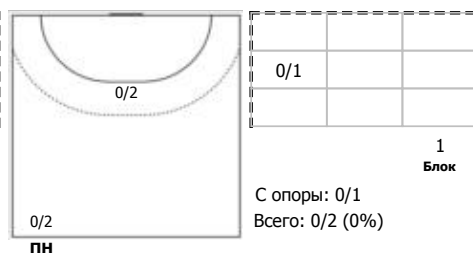

№10 Аббинг Лоис (Левый полусредний)

№15 Судакова Марина (Правый крайний)

№17 Бобровникова Владлена (Левый полусредний)

№18 Маслова Валерия (Центральный)

№19 Макеева Ксения (Линейный)

№51 Таженова Милана (Центральный)