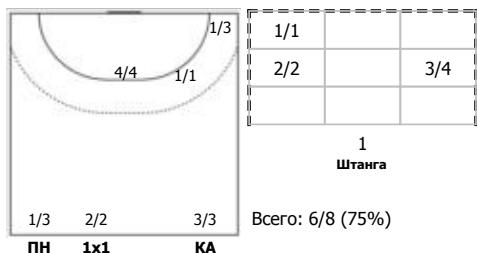

ФЕДЕРАЦИЯ ГАНДБОЛА РОССИИ

официальный сайт ФГР www.rushandball.ru размещает онлайн хода матча и статистические отчеты

Карта бросков

Соревнование: Кубок России среди женских к	Город: Ростов-на-Дону	Зрители: 1728	Время начала: 13:00
Этап: 1/2 (1)	Арена: ГУП РО "ОДФК" Дворец спорта	Вместимость: 3000	Время окончания: 14:28
Дата: 30.03.2019	Матч №: ПФ/1	Матч ID: 13688	Продолжительность: 1:28

Технический делегат: ТАРАСИКОВ Олег	Секундометрист: ПОДДУБНЫЙ Юрий
Судьи: АЛПАИДЗЕ Виктория, БЕРЕЗКИНА Татьяна	Секретарь: ФАСТОВА Татьяна
Старший бригады секретарей: ДАНИЛКОВА Татьяна	Статистик-оператор: ВОРОНИН Владислав
	Статистик-секретарь: НЕСУДИМОВА Светлана

Звезда (Звенигород, МО) - Ростов-Дон (Ростов-на-Дону) 25:32 (13:18)

В Ростов-Дон, Ростов-на-Дону

Игроки

Голы/броски

№6 Манагарова Юлия (Правый крайний)