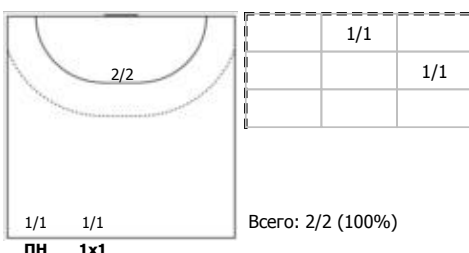

№11 Егорова Марианна (Левый крайний)

№13 Богдасева Анна (Правый крайний)

№17 Триобчук Алина (Правый полусредний)

№55 Никитина Наталья (Правый полусредний)

№63 Церковнюк Анастасия (Центральный)

№67 Илларионова Анастасия (Линейный)

№77 Никитина Ирина (Левый полусредний)

№83 Захарова Татьяна (Левый крайний)

№89 Карасева Анастасия (Левый полусредний)

Условные обозначения: 7 м - 7-метровый штрафной бросок.

Тип атаки: ПН - позиционное нападение; КА - контратака; 1x1 - индивидуальный отрыв; БН - быстрое начало; БП - быстрый переход (включает КА, 1x1, БН).