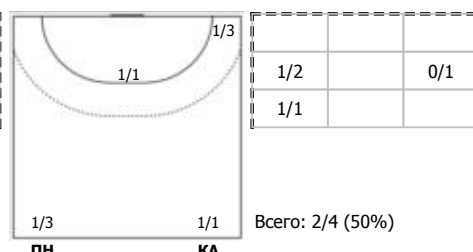

№17 Триобчук Алина (Правый полусредний)