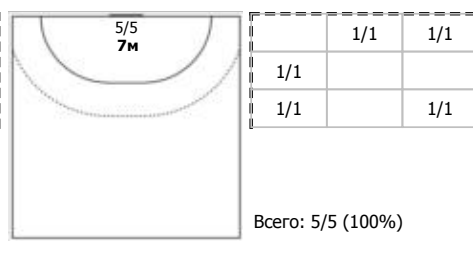

№99 Борщенко Виктория (Левый крайний)

Условные обозначения: 7 м - 7-метровый штрафной бросок.

Тип атаки: ПН - позиционное нападение; КА - контратака; 1x1 - индивидуальный отрыв; БН - быстрое начало; БП - быстрый переход (включает КА, 1x1, БН).

Амплуа: В-вратарь; ЛК-левый крайний; ЛП-левый полусредний; Ц-разыгрывающий; ПП-правый полусредний; ПК-правый крайний; Л-линейный; П-полусредний; К-крайний.