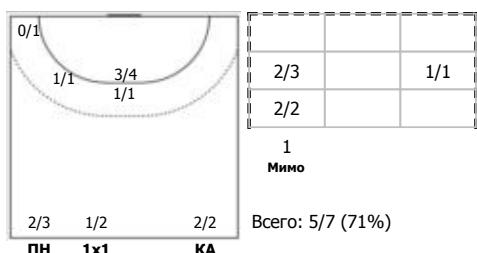

№63 Кожокарь Кристина (Левый крайний)