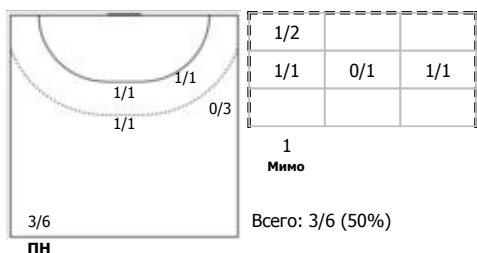

№10 Аббинг Лоис (Левый полусредний)

№15 Судакова Марина (Правый крайний)

№17 Бобровникова Владлена (Левый полусредний)

№18 Маслова Валерия (Центральный)

№19 Макеева Ксения (Линейный)

№51 Таженова Милана (Центральный)