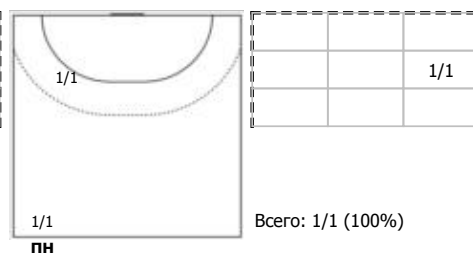

№77 Никитина Ирина (Левый полусредний)

№83 Захарова Татьяна (Левый крайний)

№89 Карасева Анастасия (Левый полусредний)

Условные обозначения: 7 м - 7-метровый штрафной бросок.

Тип атаки: ПН - позиционное нападение; КА - контратака; 1x1 - индивидуальный отрыв; БН - быстрое начало; БП - быстрый переход (включает КА, 1x1, БН).