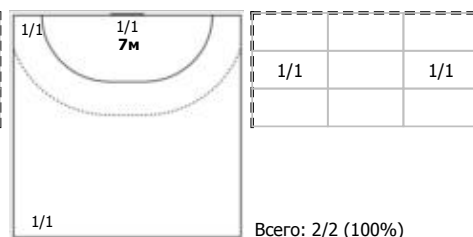

№8 Самохина Дарья (Левый крайний)

пн