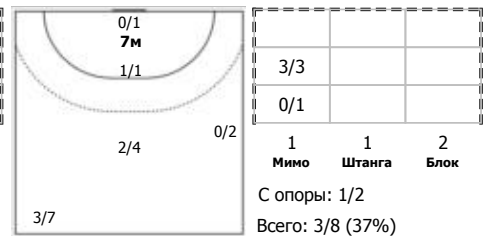

№7 Какмоля Юлия (Линейный)

1x1

№8 Михайличенко Елена (Центральный)

пн

№11 Дмитриева Дарья (Центральный)

пн

№18 Гайдук Екатерина (Правый полусредни)

пн