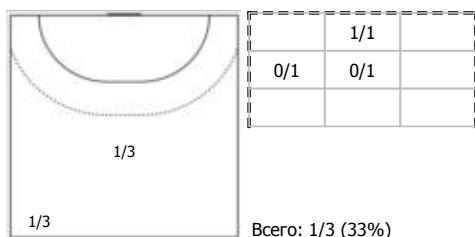

ФЕДЕРАЦИЯ ГАНДБОЛА РОССИИ

официальный сайт ФГР www.rushandball.ru размещает онлайн хода матча и статистические отчеты

Неофициальная карта бросков

Соревнование: Кубок России среди женских клубов	Город: Ростов-на-Дону	Зрители: 800	Время начала: 16:00
Этап: 1/2 (2)	Арена: ГУП РО "ОДФК" Дворец спорта	Вместимость: 3000	Время окончания: 17:29
Дата: 30.03.2019	Матч №: ПФ/2	Матч ID: 13689	Продолжительность: 1:29

Технический делегат: ТАРАСИКОВ Олег	Секундометрист: ПОДДУБНЫЙ Юрий
Судьи: СЕМЕНЕНКО Антон, СТРЕЛЕНЬКИЙ Ярослав	Секретарь: ФАСТОВА Татьяна
Старший бригады секретарей: ДАНИЛКОВА Татьяна	Статистик-оператор: ВОРОНИН Владислав
	Статистик-секретарь: НЕСУДИМОВА Светлана

Астраханочка (Астрахань) - Лада (Тольятти) 26:27 (13:13)

А Астраханочка, Астрахань

Игроки

Голы/броски

№5 Постнова Людмила (Левый полусредний)

пн