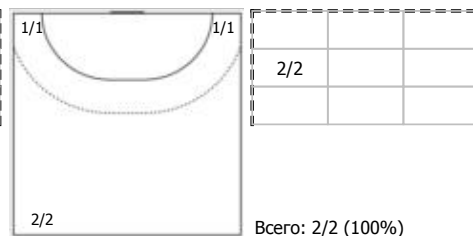

пн

№17 Зеленкова Екатерина (Правый полусре

пн

№34 Малашенко Елизавета (Центральный)

пн

№77 Кайнарова Анна (Правый крайний)

пн

Условные обозначения: 7 м - 7-метровый штрафной бросок.