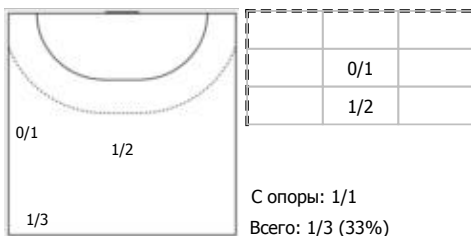

№25 Щербак Ольга (Полусредний)

пн