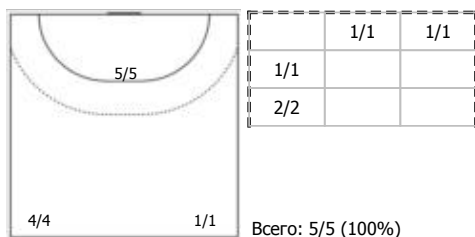

№10 Антонова Ирина (Линейный)

пн

ка