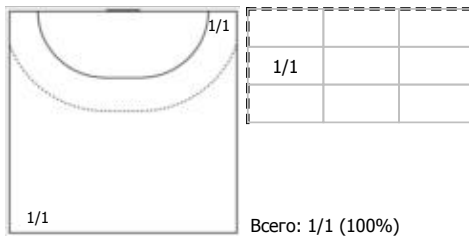

Астраханочка (Астрахань) - Лада (Тольятти) 26:27 (13:13)

В Лада, Тольятти

Игроки

Голы/броски

№1 Лагина Анастасия (Вратарь)

пн

№2 Фомина Ольга (Правый крайний)

пн