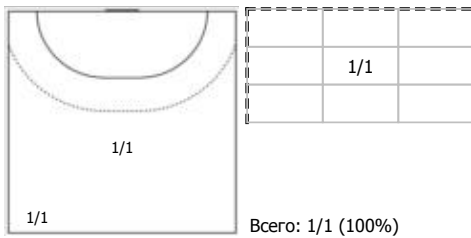

ФЕДЕРАЦИЯ ГАНДБОЛА РОССИИ

официальный сайт ФГР www.rushandball.ru размещает онлайн хода матча и статистические отчеты

Неофициальная карта бросков

Соревнование: Кубок России среди женских к	Город: Ростов-на-Дону	Зрители: 800	Время начала: 16:00
Этап: 1/2 (2)	Арена: ГУП РО "ОДФК" Дворец спорта	Вместимость: 3000	Время окончания: 17:29
Дата: 30.03.2019	Матч №: ПФ/2	Матч ID: 13689	Продолжительность: 1:29

Технический делегат: ТАРАСИКОВ Олег	Секундометрист: ПОДДУБНЫЙ Юрий
Судьи: СЕМЕНЕНКО Антон, СТРЕЛЕНЬИЙ Ярослав	Секретарь: ФАСТОВА Татьяна
Старший бригады секретарей: ДАНИЛКОВА Татьяна	Статистик-оператор: ВОРОНИН Владислав
	Статистик-секретарь: НЕСУДИМОВА Светлана

Астраханочка (Астрахань) - Лада (Тольятти) 26:27 (13:13)

В Лада, Тольятти

Игроки

Голы/броски

№1 Лагина Анастасия (Вратарь)

пн