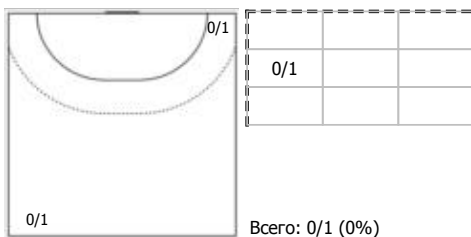

№77 Новоселова Анастасия (Правый крайни)

пн