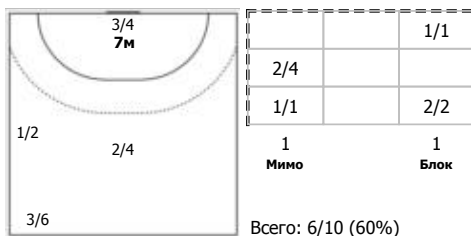

№34 Малашенко Елизавета (Центральный)

пн