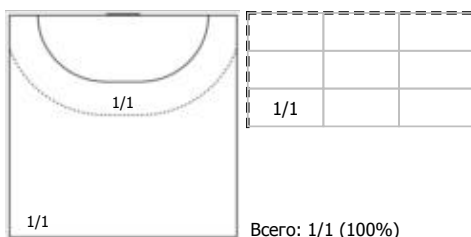

Астраханочка (Астрахань) - Лада (Тольятти) 26:27 (13:13)

А Астраханочка, Астрахань

Игроки

Голы/броски

№5 Постнова Людмила (Левый полусредний)

пн

№7 Сисенова Карина (Правый полусредний)

пн