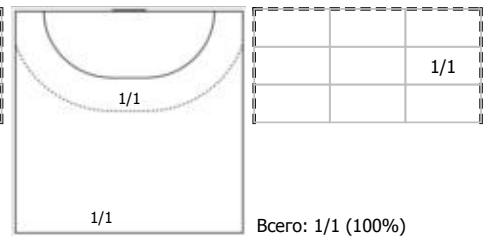

№7 Какмоля Юлия (Линейный)

1x1