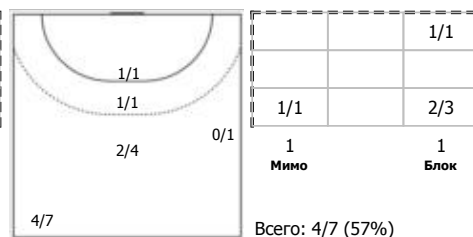

№8 Самохина Дарья (Левый крайний)

пн

№10 Антонова Ирина (Линейный)

пн

ка

№11 Сабирова Карина (Левый полусредний)

пн

№13 Шапошникова Анна (Правый крайний)