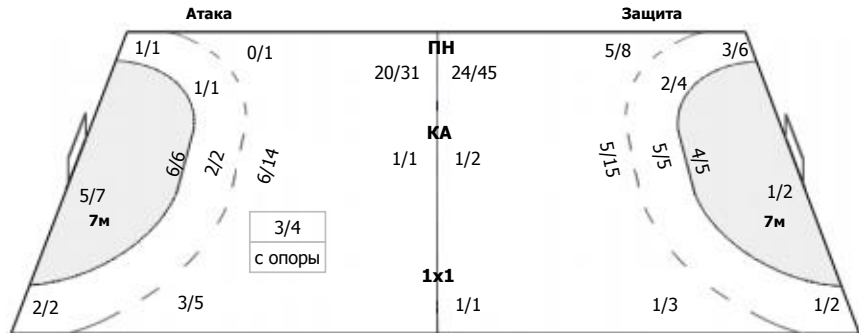

Астраханочка (Астрахань) - Лада (Тольятти) 26:27 (13:13)

А Астраханочка, Астрахань

Команда

Голы/броски: 26/39 (66%)

	2/3	4/5	Мимо: 3
6/9	0/2	2/2	
6/6	1/1	5/6	Блок: 2

Вратари

Сейвы/броски: 12/37 (32%)

1/2		0/1	ПН: 10/31 (32%)
3/13	3/3	1/10	7м: 1/2 (50%)
1/3	1/2	2/3	БП: 1/4 (25%)

№44 Трусова Кира

1/2		0/1	ПН: 10/31 (32%)
3/13	3/3	1/10	7м: 1/2 (50%)
1/3	1/2	2/3	БП: 1/4 (25%)

Всего: 12/37 (32%)

7-метровые броски

Голы/броски: 5/7 (71%)

	0/1	
1/2		
1/1		3/3

№8 Самохина Дарья

			Всего:
1/1			1/1 (100%)