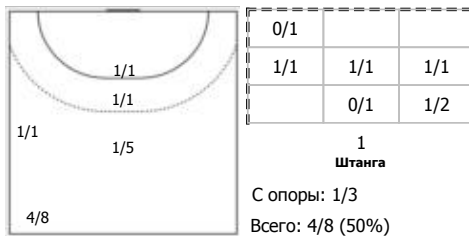

№7 Какмоля Юлия (Линейный)

1x1

№8 Михайличенко Елена (Центральный)

пн

№11 Дмитриева Дарья (Центральный)

пн

№18 Гайдук Екатерина (Правый полусредни)

пн