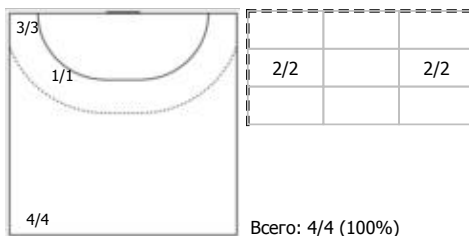

№28 Носикова Алёна (Левый крайний)

пн