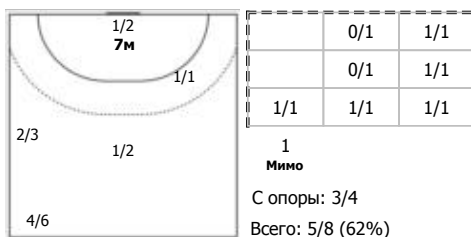

№8 Самохина Дарья (Левый крайний)

пн

№10 Антонова Ирина (Линейный)

пн

ка

№11 Сабирова Карина (Левый полусредний)

пн

№13 Шапошникова Анна (Правый крайний)