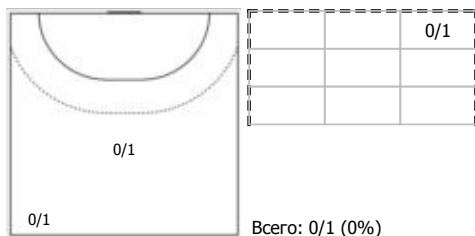

№17 Зеленкова Екатерина (Правый полусре

пн