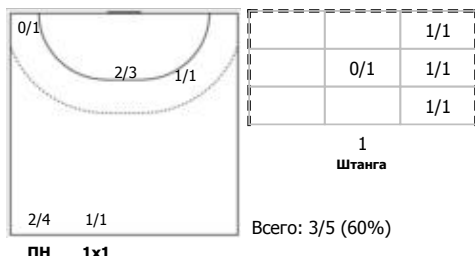

№13 Вяхирева Анна (Правый полусредний)

№15 Судакова Марина (Правый крайний)

№18 Маслова Валерия (Центральный)

№19 Макеева Ксения (Линейный)

№23 Калиниченко Регина (Левый полусредний)

№51 Таженова Милана (Центральный)