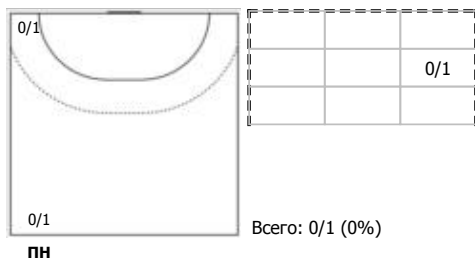

№77 Никитина Ирина (Левый полусредний)

№83 Захарова Татьяна (Левый крайний)

№89 Карасева Анастасия (Левый полусредний)

Условные обозначения: 7 м - 7-метровый штрафной бросок.

Тип атаки: ПН - позиционное нападение; КА - контратака; 1x1 - индивидуальный отрыв; БН - быстрое начало; БП - быстрый переход (включает КА, 1x1, БН).