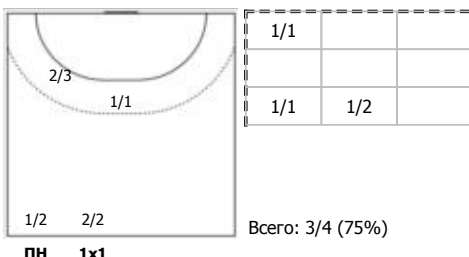

№88 Кузнецова Полина (Левый крайний)