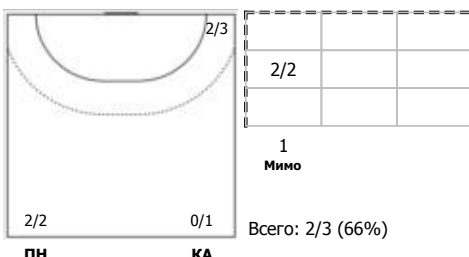

№15 Судакова Марина (Правый крайний)