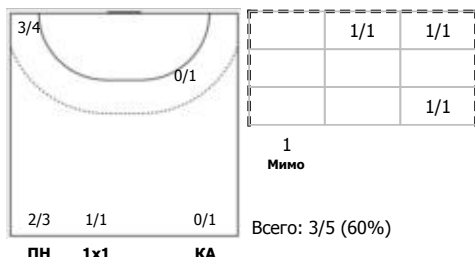

№63 Кожокарь Кристина (Левый крайний)