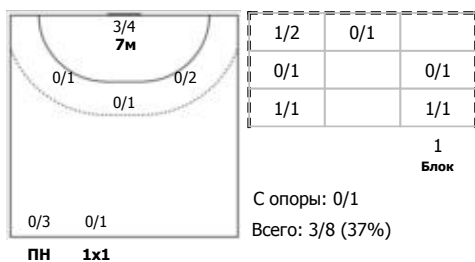

ФЕДЕРАЦИЯ ГАНДБОЛА РОССИИ

официальный сайт ФГР www.rushandball.ru размещает онлайн хода матча и статистические отчеты

Карта бросков

Соревнование: XXVII ЧР (суперлига) Этап: 1/2 (1) Дата: 26.04.2019	Город: Звенигород Арена: СК "Звезда" Матч №: 123	Зрители: 1000 Вместимость: 1000 Матч ID: 14053	Время начала: 19:00 Время окончания: 20:31 Продолжительность: 1:31

Технический делегат: БАШМАК Александр Судьи: АЛЕКСАШИН Роман, КОЧЕТКОВ Дмитрий	Секундометрист: Секретарь: Статистик-оператор: ГОНЧАР Максим Статистик-секретарь: НАНОВ Иван

Звезда (Звенигород, МО) - Ростов-Дон (Ростов-на-Дону) 22:32 (8:17)

А Звезда, Звенигород, МО

Игроки

Голы/броски

№3 Чернова Юлия (Левый полусредний)