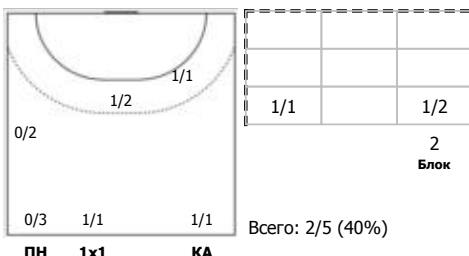

№13 Вяхирева Анна (Правый полусредний)

№15 Судакова Марина (Правый крайний)

№18 Маслова Валерия (Центральный)

№19 Макеева Ксения (Линейный)

№23 Калиниченко Регина (Левый полусредний)

№51 Таженова Милана (Центральный)