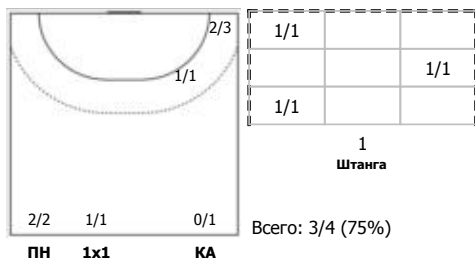

ФЕДЕРАЦИЯ ГАНДБОЛА РОССИИ

официальный сайт ФГР www.rushandball.ru размещает онлайн хода матча и статистические отчеты

Карта бросков

Соревнование: XXVII ЧР (суперлига) Этап: 1/2 (1) Дата: 26.04.2019	Город: Звенигород Арена: СК "Звезда" Матч №: 123	Зрители: 1000 Вместимость: 1000 Матч ID: 14053	Время начала: 19:00 Время окончания: 20:31 Продолжительность: 1:31

Технический делегат: БАШМАК Александр Судьи: АЛЕКСАШИН Роман, КОЧЕТКОВ Дмитрий Старший бригады секретарей: НЕФЕДОВИЧ Александр	Секундометрист: Секретарь: Статистик-оператор: ГОНЧАР Максим Статистик-секретарь: НАНОВ Иван

Звезда (Звенигород, МО) - Ростов-Дон (Ростов-на-Дону) 22:32 (8:17)

В Ростов-Дон, Ростов-на-Дону

Игроки

Голы/броски

№6 Манагарова Юлия (Правый крайний)