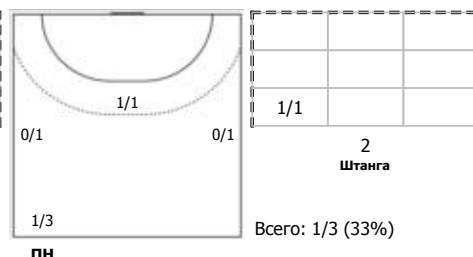

№18 Маслова Валерия (Центральный)