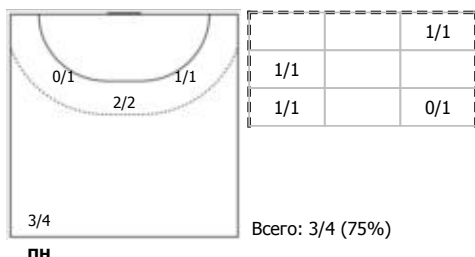

№13 Вяхирева Анна (Правый полусредний)