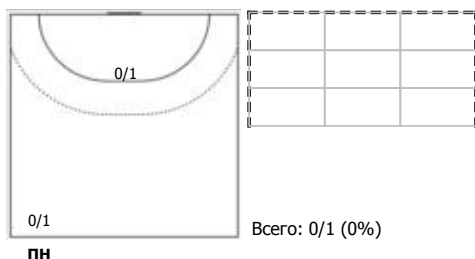

№47 Загордонская Арина (Правый полусред)