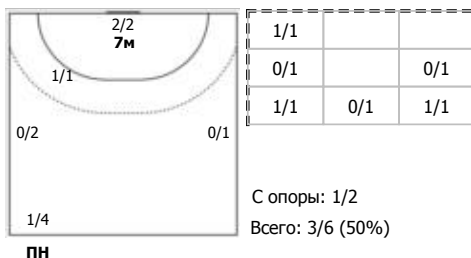

А Звезда, Звенигород, МО

Игроки

Голы/броски

№3 Чернова Юлия (Левый полусредний)

№11 Егорова Марианна (Левый крайний)

№17 Триобчук Алина (Правый полусредний)

№47 Загордонская Арина (Правый полусред)

№55 Никитина Наталья (Правый полусредний)

№77 Никитина Ирина (Левый полусредний)

№83 Захарова Татьяна (Левый крайний)

№89 Карасева Анастасия (Левый полусредний)

Условные обозначения: 7 м - 7-метровый штрафной бросок.

Тип атаки: ПН - позиционное нападение; КА - контратака; 1x1 - индивидуальный отрыв; БН - быстрое начало; БП - быстрый переход (включает КА, 1x1, БН).