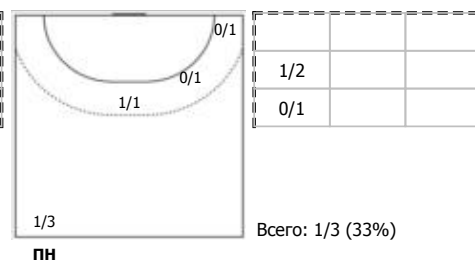

А Звезда, Звенигород, МО

Игроки

Голы/броски

№3 Чернова Юлия (Левый полусредний)

№11 Егорова Марианна (Левый крайний)

№17 Триобчук Алина (Правый полусредний)

№47 Загордонская Арина (Правый полусред)

№55 Никитина Наталья (Правый полусредний)

№77 Никитина Ирина (Левый полусредний)

№83 Захарова Татьяна (Левый крайний)

№89 Карасева Анастасия (Левый полусредний)

Условные обозначения: 7 м - 7-метровый штрафной бросок.

Тип атаки: ПН - позиционное нападение; КА - контратака; 1x1 - индивидуальный отрыв; БН - быстрое начало; БП - быстрый переход (включает КА, 1x1, БН).