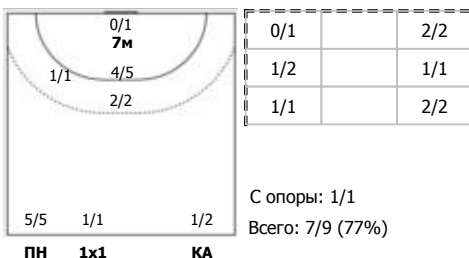

№8 Сень Анна (Левый полусредний)