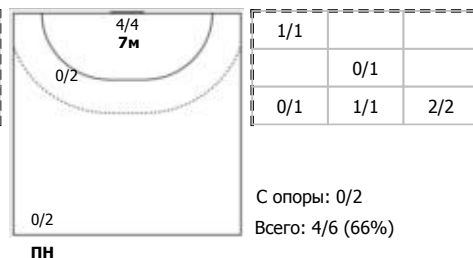

№10 Аббинг Лоис (Левый полусредний)