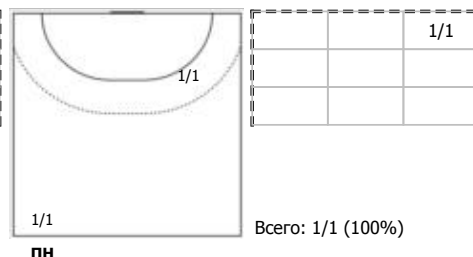

№99 Борщенко Виктория (Левый крайний)

Условные обозначения: 7 м - 7-метровый штрафной бросок.

Тип атаки: ПН - позиционное нападение; КА - контратака; 1x1 - индивидуальный отрыв; БН - быстрое начало; БП - быстрый переход (включает КА, 1x1, БН).

Амплуа: В-вратарь; ЛК-левый крайний; ЛП-левый полусредний; Ц-разыгрывающий; ПП-правый полусредний; ПК-правый крайний; Л-линейный; П-полусредний; К-крайний.

ИАС "Федерация гандбола России". Официальная программа статистики гандбольных матчей ФГР "Handball.Online".