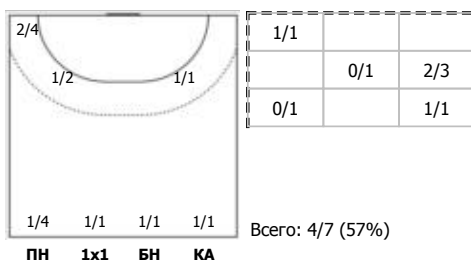

А Звезда, Звенигород, МО

Игроки

Голы/броски

№3 Чернова Юлия (Левый полусредний)

№11 Егорова Марианна (Левый крайний)

№17 Триобчук Алина (Правый полусредний)

№47 Загордонская Арина (Правый полусред)

№55 Никитина Наталья (Правый полусредний)

№77 Никитина Ирина (Левый полусредний)

№83 Захарова Татьяна (Левый крайний)

№89 Карасева Анастасия (Левый полусредний)

Условные обозначения: 7 м - 7-метровый штрафной бросок.

Тип атаки: ПН - позиционное нападение; КА - контратака; 1x1 - индивидуальный отрыв; БН - быстрое начало; БП - быстрый переход (включает КА, 1x1, БН).