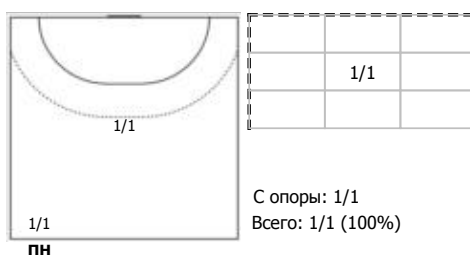

№10 Аббинг Лоис (Левый полусредний)

№13 Вяхирева Анна (Правый полусредний)

№17 Бобровникова Владлена (Левый полусредний)

№18 Маслова Валерия (Центральный)

№19 Макеева Ксения (Линейный)

№21 Седойкина Анна (Вратарь)