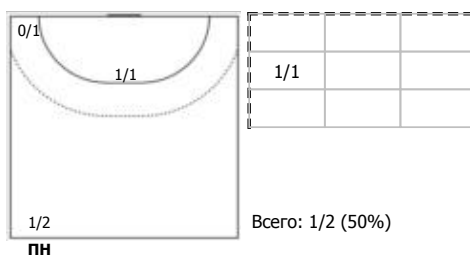

№63 Кожкокарь Кристина (Левый крайний)