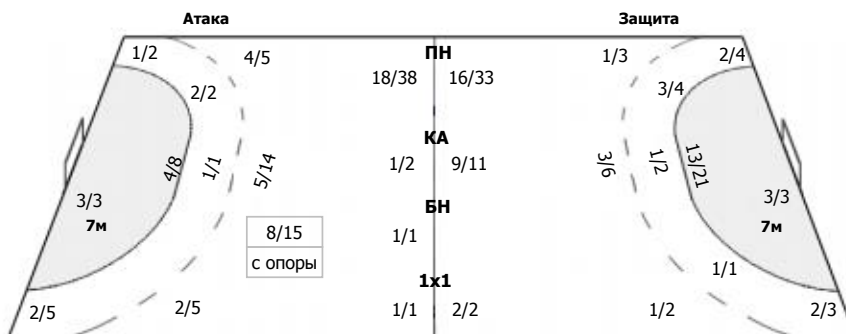

ФЕДЕРАЦИЯ ГАНДБОЛА РОССИИ

официальный сайт ФГР www.rushandball.ru размещает онлайн хода матча и статистические отчеты

Карта бросков

Соревнование: XXVII ЧР (суперлига) Этап: 1/2 (1) Дата: 30.04.2019	Город: Ростов-на-Дону Арена: ГУП РО "ОДФК" Дворец спорта Матч №: 127	Зрители: 1995 Вместимость: 3000 Матч ID: 14054	Время начала: 19:00 Время окончания: 20:26 Продолжительность: 1:26

Технический делегат: ЕШУГОВ Нух Судьи: АЛПАИДЗЕ Виктория, БЕРЕЗКИНА Татьяна Старший бригады секретарей: ДАНИЛКОВА Татьяна	Секундометрист: ПОДДУБНЫЙ Юрий Секретарь: ФАСТОВА Татьяна Статистик-оператор: ДЕНИСЕНКО Юлия Статистик-секретарь: НЕСУДИМОВА Светлана

Ростов-Дон (Ростов-на-Дону) - Звезда (Звенигород, МО) 30:24 (16:9)

В Звезда, Звенигород, МО

Команда

Голы/броски: 24/45 (53%)

2/2	1/1	2/2
2/8	0/1	6/8
9/11	0/1	2/5

Мимо: 2
Штанга: 1
Блок: 2

Вратари

Сейвы/броски: 8/37 (21%)

0/1	0/1	0/2
2/10		1/9
4/8	0/2	1/4

ПН: 8/23 (34%)
7м: 0/3 (0%)
БП: 0/11 (0%)

№1 Кирикас Екатерина

0/3		0/2
2/5	0/2	

ПН: 2/5 (40%)
7м: 0/1 (0%)
БП: 0/6 (0%)
Всего: 2/12 (16%)

№16 Аношкина Эвелина

	0/1	0/1
2/5		1/6
1/1		1/3

ПН: 5/12 (41%)
7м: 0/1 (0%)
БП: 0/4 (0%)
Всего: 5/17 (29%)

№64 Тиханова Серафима

0/1		0/1
0/2		0/1
1/2		0/1

ПН: 1/6 (16%)
7м: 0/1 (0%)
БП: 0/1 (0%)
Всего: 1/8 (12%)

7-метровые броски

Голы/броски: 3/3 (100%)

1/1		1/1
1/1		

№77 Никитина Ирина

1/1		1/1
1/1		

Всего:
3/3 (100%)

Условные обозначения: 7 м - 7-метровый штрафной бросок.

Тип атаки: ПН - позиционное нападение; КА - контратака; 1x1 - индивидуальное отрыв; БН - быстрое начало; БП - быстрый переход (включает КА, 1x1, БН).

Амплуа: В-вратарь; ЛК-левый крайний; ЛП-левый полусредний; Ц-разыгрывающий; ПП-правый полусредний; ПК-правый крайний; Л-линейный; П-полусредний; К-крайний.

ИАС "Федерация гандбола России". Официальная программа статистики гандбольных матчей ФГР "Handball.Online".