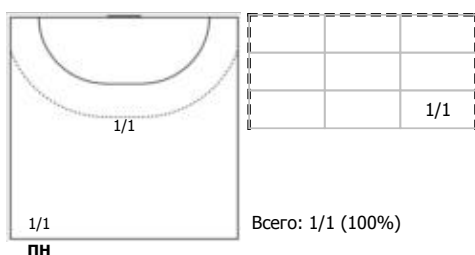

№10 Аббинг Лоис (Левый полусредний)

№13 Вяхирева Анна (Правый полусредний)

№17 Бобровникова Владлена (Левый полусредний)

№18 Маслова Валерия (Центральный)

№19 Макеева Ксения (Линейный)

№21 Седойкина Анна (Вратарь)