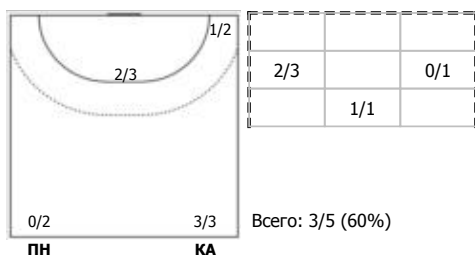

ФЕДЕРАЦИЯ ГАНДБОЛА РОССИИ

официальный сайт ФГР www.rushandball.ru размещает онлайн хода матча и статистические отчеты

Карта бросков

Соревнование: XXVII ЧР (суперлига) Этап: 1/2 (1) Дата: 30.04.2019	Город: Ростов-на-Дону Арена: ГБУ РО СШОР № 8 (Дворец спорта) Матч №: 127	Зрители: 1995 Вместимость: 3000 Матч ID: 14054	Время начала: 19:00 Время окончания: 20:26 Продолжительность: 1:26

Технический делегат: ЕШУГОВ Нух Судьи: АЛПАИДЗЕ Виктория, БЕРЕЗКИНА Татьяна	Секундометрист: ПОДДУБНЫЙ Юрий Секретарь: ФАСТОВА Татьяна Статистик-оператор: ДЕНИСЕНКО Юлия Статистик-секретарь: НЕСУДИМОВА Светлана

Ростов-Дон (Ростов-на-Дону) - Звезда (Звенигород, МО) 30:24 (16:9)

А Ростов-Дон, Ростов-на-Дону

Игроки

Голы/броски

№6 Манагарова Юлия (Правый крайний)