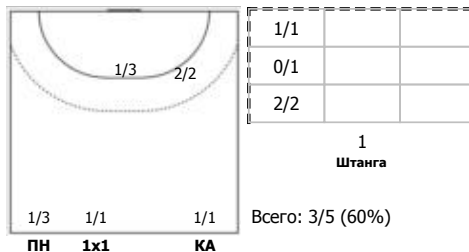

№13 Богдасева Анна (Правый крайний)

№17 Триобчук Алина (Правый полусредний)

№55 Никитина Наталья (Правый полусредний)

№77 Никитина Ирина (Левый полусредний)

№89 Карасева Анастасия (Левый полусредний)

Условные обозначения: 7 м - 7-метровый штрафной бросок.