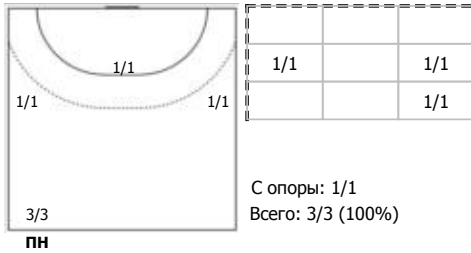

ФЕДЕРАЦИЯ ГАНДБОЛА РОССИИ

официальный сайт ФГР www.rushandball.ru размещает онлайн хода матча и статистические отчеты

Карта бросков

Соревнование: XXVII ЧР (суперлига) Этап: 1/2 (1) Дата: 30.04.2019	Город: Ростов-на-Дону Арена: ГБУ РО СШОР № 8 (Дворец спорта) Матч №: 127	Зрители: 1995 Вместимость: 3000 Матч ID: 14054	Время начала: 19:00 Время окончания: 20:26 Продолжительность: 1:26

Технический делегат: ЕШУГОВ Нух Судьи: АЛПАИДЗЕ Виктория, БЕРЕЗКИНА Татьяна Старший бригады секретарей: ДАНИЛКОВА Татьяна	Секундометрист: ПОДДУБНЫЙ Юрий Секретарь: ФАСТОВА Татьяна Статистик-оператор: ДЕНИСЕНКО Юлия Статистик-секретарь: НЕСУДИМОВА Светлана

Ростов-Дон (Ростов-на-Дону) - Звезда (Звенигород, МО) 30:24 (16:9)

В Звезда, Звенигород, МО

Игроки

Голы/броски

№3 Чернова Юлия (Левый полусредний)