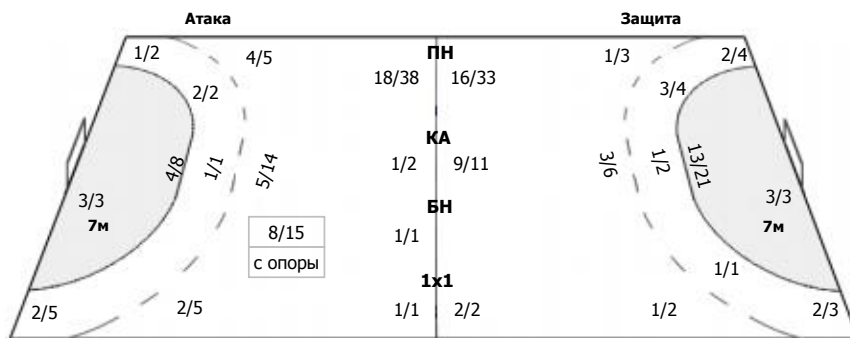

0/1	0/1	0/2
2/10		1/9
4/8	0/2	1/4

ПН: 8/23 (34%)
7м: 0/3 (0%)
БП: 0/11 (0%)

Голы в пустые ворота - 0/0

№1 Кирикас Екатерина

0/3		0/2
2/5	0/2	

ПН: 2/5 (40%)
7м: 0/1 (0%)
БП: 0/6 (0%)
Всего: 2/12 (16%)

№16 Аношкина Эвелина