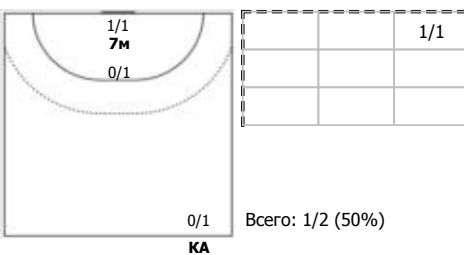

№23 Калиниченко Регина (Левый полусредний)

№51 Таженова Милана (Центральный)

№63 Кожкокарь Кристина (Левый крайний)

№88 Кузнецова Полина (Левый крайний)

№99 Борщенко Виктория (Левый крайний)

Условные обозначения: 7 м - 7-метровый штрафной бросок.