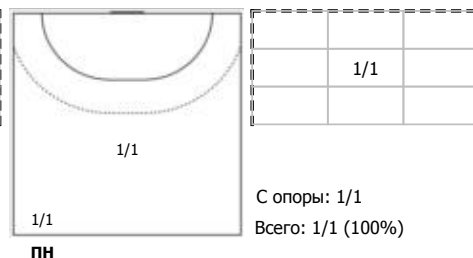

№21 Седойкина Анна (Вратарь)