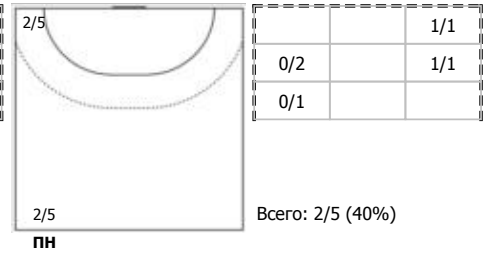

№13 Богдасева Анна (Правый крайний)

№17 Триобчук Алина (Правый полусредний)

№55 Никитина Наталья (Правый полусредний)

№77 Никитина Ирина (Левый полусредний)

№89 Карасева Анастасия (Левый полусредний)

Условные обозначения: 7 м - 7-метровый штрафной бросок.