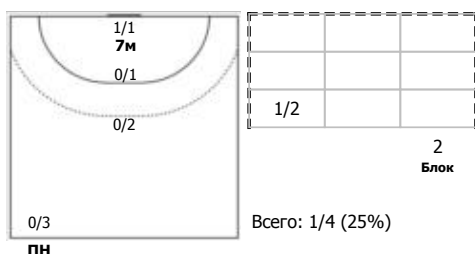

№10 Аббинг Лоис (Левый полусредний)

№13 Вяхирева Анна (Правый полусредний)

№17 Бобровникова Владлена (Левый полусредний)

№18 Маслова Валерия (Центральный)

№19 Макеева Ксения (Линейный)

№21 Седойкина Анна (Вратарь)