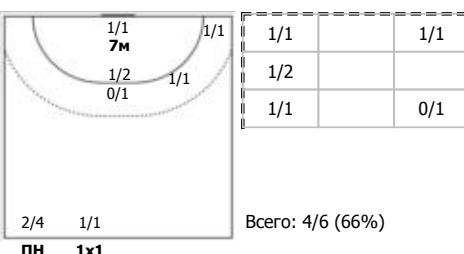

№10 Аббинг Лоис (Левый полусредний)

№13 Вяхирева Анна (Правый полусредний)

№17 Бобровникова Владлена (Левый полусредний)

№18 Маслова Валерия (Центральный)

№19 Макеева Ксения (Линейный)

№21 Седойкина Анна (Вратарь)