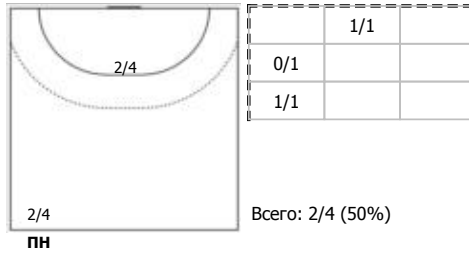

№4 Осипова Надежда (Центральный)