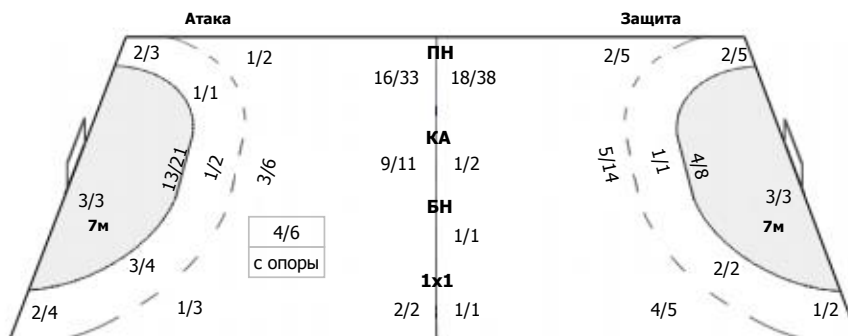

0/2	0/1	0/2
6/8	1/1	2/8
2/11	1/1	3/5

ПН: 14/32 (43%)
7м: 0/3 (0%)
БП: 1/4 (25%)

Голы в пустые ворота - 1/1

№1 Мехдиева Галина

		0/1

7м: 0/1 (0%)
Всего: 0/1 (0%)

№21 Седойкина Анна

0/2	0/1	0/1
6/8	1/1	2/8
2/11	1/1	3/5