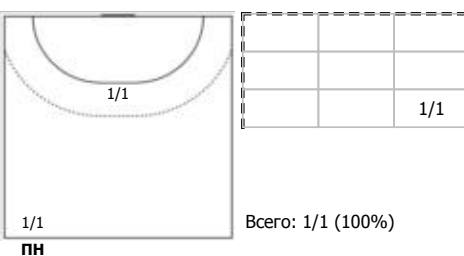

№51 Таженова Милана (Центральный)