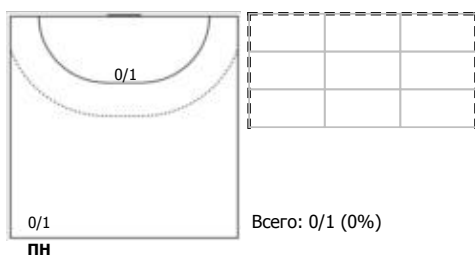

№23 Калиниченко Регина (Левый полусредний)