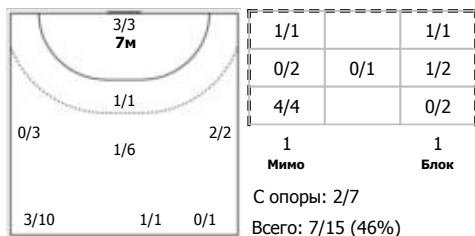

№77 Никитина Ирина (Левый полусредний)

ПН

БН

КА