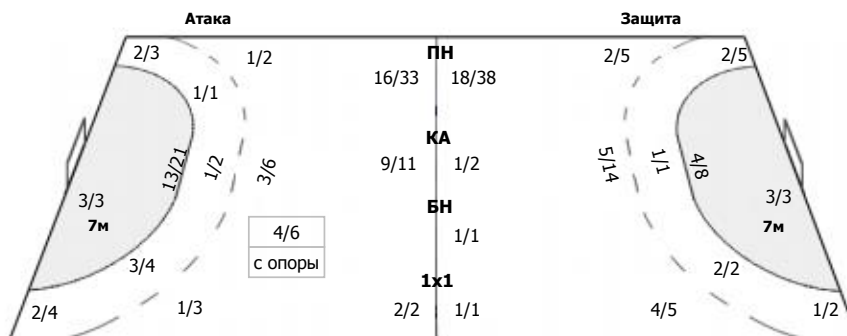

ФЕДЕРАЦИЯ ГАНДБОЛА РОССИИ

официальный сайт ФГР www.rushandball.ru размещает онлайн хода матча и статистические отчеты

Карта бросков

Соревнование: XXVII ЧР (суперлига) Этап: 1/2 (1) Дата: 30.04.2019	Город: Ростов-на-Дону Арена: ГУП РО "ОДФК" Дворец спорта Матч №: 127	Зрители: 1995 Вместимость: 3000 Матч ID: 14054	Время начала: 19:00 Время окончания: 20:26 Продолжительность: 1:26

Технический делегат: ЕШУГОВ Нух Судьи: АЛПАИДЗЕ Виктория, БЕРЕЗКИНА Татьяна	Секундометрист: ПОДДУБНЫЙ Юрий Секретарь: ФАСТОВА Татьяна Статистик-оператор: ДЕНИСЕНКО Юлия Статистик-секретарь: НЕСУДИМОВА Светлана

Ростов-Дон (Ростов-на-Дону) - Звезда (Звенигород, МО) 30:24 (16:9)

А Ростов-Дон, Ростов-на-Дону

Команда

Голы/броски: 30/49 (61%)

1/1	1/1	2/2
8/10	1/1	8/9
4/8	2/2	3/4

Мимо: 3
Штанга: 3
Блок: 2

Вратари

Сейвы/броски: 15/39 (38%)

0/2	0/1	0/2
6/8	1/1	2/8
2/11	1/1	3/5

ПН: 14/32 (43%)
7м: 0/3 (0%)
БП: 1/4 (25%)

№1 Мехдиева Галина

		0/1

7м: 0/1 (0%)
Всего: 0/1 (0%)

№21 Седойкина Анна

0/2	0/1	0/1
6/8	1/1	2/8
2/11	1/1	3/5

ПН: 14/32 (43%)
7м: 0/2 (0%)
БП: 1/4 (25%)
Всего: 15/38 (39%)

7-метровые броски

Голы/броски: 3/3 (100%)

		2/2
1/1		

№10 Аббинг Лоис

1/1		

Всего: 1/1 (100%)

№13 Вяхирева Анна

		1/1

Всего: 1/1 (100%)

№99 Борщенко Виктория

		1/1

Всего: 1/1 (100%)

Условные обозначения: 7 м - 7-метровый штрафной бросок.

Тип атаки: ПН - позиционное нападение; КА - контратака; 1x1 - индивидуальный отрыв; БН - быстрое начало; БП - быстрый переход (включает КА, 1x1, БН).

Амплуа: В - вратарь; ЛК - левый крайний; ЛП - левый полусредний; Ц - разыгрывающий; ПП - правый полусредний; ПК - правый крайний; Л - линейный; П - полусредний; К - крайний.

ИАС "Федерация гандбола России". Официальная программа статистики гандбольных матчей ФГР "Handball.Online".