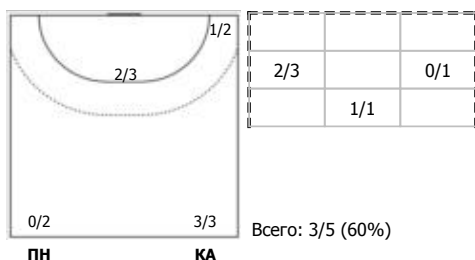

ФЕДЕРАЦИЯ ГАНДБОЛА РОССИИ

официальный сайт ФГР www.rushandball.ru размещает онлайн хода матча и статистические отчеты

Карта бросков

Соревнование: XXVII ЧР (суперлига) Этап: 1/2 (1) Дата: 30.04.2019	Город: Ростов-на-Дону Арена: ГУП РО "ОДФК" Дворец спорта Матч №: 127	Зрители: 1995 Вместимость: 3000 Матч ID: 14054	Время начала: 19:00 Время окончания: 20:26 Продолжительность: 1:26

Технический делегат: ЕШУГОВ Нух Судьи: АЛПАИДЗЕ Виктория, БЕРЕЗКИНА Татьяна	Секундометрист: ПОДДУБНЫЙ Юрий Секретарь: ФАСТОВА Татьяна Статистик-оператор: ДЕНИСЕНКО Юлия Статистик-секретарь: НЕСУДИМОВА Светлана

Ростов-Дон (Ростов-на-Дону) - Звезда (Звенигород, МО) 30:24 (16:9)

А Ростов-Дон, Ростов-на-Дону

Игроки

Голы/броски

№6 Манагарова Юлия (Правый крайний)