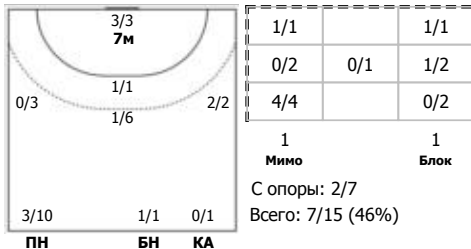

№13 Богдасева Анна (Правый крайний)

№17 Триобчук Алина (Правый полусредний)

№55 Никитина Наталья (Правый полусредний)

№77 Никитина Ирина (Левый полусредний)

№89 Карасева Анастасия (Левый полусредний)

Условные обозначения: 7 м - 7-метровый штрафной бросок.