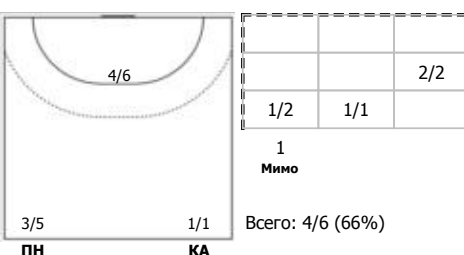

№10 Аббинг Лоис (Левый полусредний)

№13 Вяхирева Анна (Правый полусредний)

№17 Бобровникова Владлена (Левый полусредний)

№18 Маслова Валерия (Центральный)

№19 Макеева Ксения (Линейный)

№21 Седойкина Анна (Вратарь)