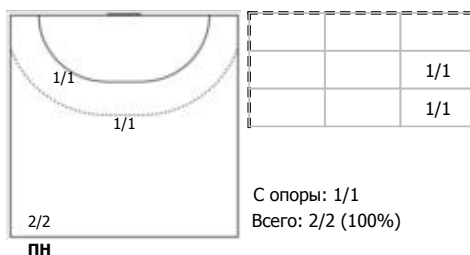

№10 Аббинг Лоис (Левый полусредний)

№13 Вяхирева Анна (Правый полусредний)

№17 Бобровникова Владлена (Левый полусредний)

№18 Маслова Валерия (Центральный)

№19 Макеева Ксения (Линейный)

№21 Седойкина Анна (Вратарь)