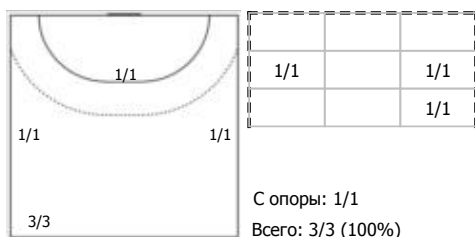

ФЕДЕРАЦИЯ ГАНДБОЛА РОССИИ

официальный сайт ФГР www.rushandball.ru размещает онлайн хода матча и статистические отчеты

Карта бросков

Соревнование: XXVII ЧР (суперлига) Этап: 1/2 (1) Дата: 30.04.2019	Город: Ростов-на-Дону Арена: ГУП РО "ОДФК" Дворец спорта Матч №: 127	Зрители: 1995 Вместимость: 3000 Матч ID: 14054	Время начала: 19:00 Время окончания: 20:26 Продолжительность: 1:26

Технический делегат: ЕШУГОВ Нух Судьи: АЛПАИДЗЕ Виктория, БЕРЕЗКИНА Татьяна	Секундометрист: ПОДДУБНЫЙ Юрий Секретарь: ФАСТОВА Татьяна Статистик-оператор: ДЕНИСЕНКО Юлия Статистик-секретарь: НЕСУДИМОВА Светлана

Ростов-Дон (Ростов-на-Дону) - Звезда (Звенигород, МО) 30:24 (16:9)

В Звезда, Звенигород, МО

Игроки

Голы/броски

№3 Чернова Юлия (Левый полусредний)

ПН