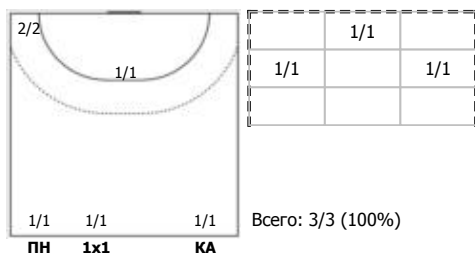

№88 Кузнецова Полина (Левый крайний)