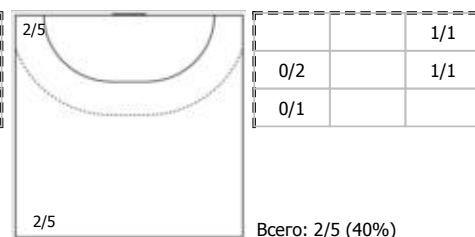

№11 Егорова Марианна (Левый крайний)

ПН