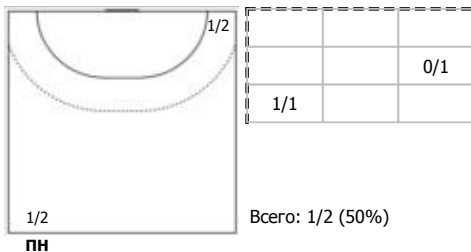

№13 Богдасева Анна (Правый крайний)

№17 Триобчук Алина (Правый полусредний)

№55 Никитина Наталья (Правый полусредний)

№77 Никитина Ирина (Левый полусредний)

№89 Карасева Анастасия (Левый полусредний)

Условные обозначения: 7 м - 7-метровый штрафной бросок.