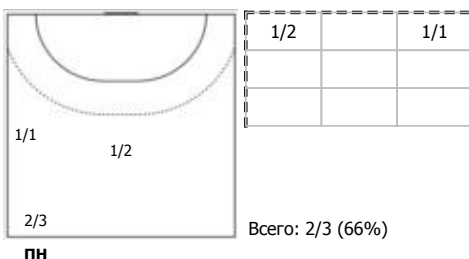

№25 Листопад Анастасия (Левый полусредний)