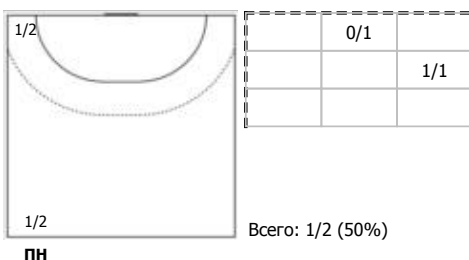

Кубань (Краснодар) - Лада (Тольятти) 29:27 (15:12)

А Кубань, Краснодар

Игроки

Голы/броски

№7 Голуб Диана (Правый крайний)

№8 Савинова Яна (Левый крайний)

№10 Гаряева Юлия (Правый полусредний)

№20 Жилинская Виктория (Левый полусредний)