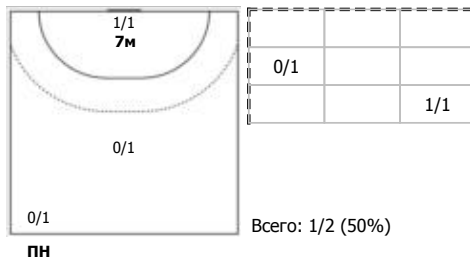

№18 Гайдук Екатерина (Правый полусредни)

№25 Щербак Ольга (Полусредний)

№29 Уткина Елена (Вратарь)

№75 Амельченко Алёна (Линейный)

№77 Новоселова Анастасия (Правый крайни)

№86 Гафонова Мария (Линейный)

№88 Смирнова Елена (Левый полусредний)