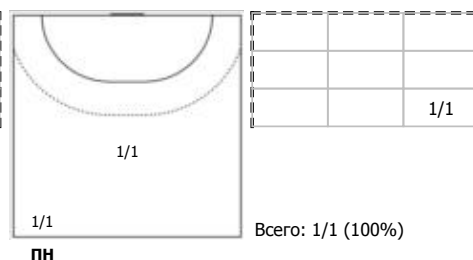

Кубань (Краснодар) - Лада (Тольятти) 29:27 (15:12)

А Кубань, Краснодар

Игроки

Голы/броски

№7 Голуб Диана (Правый крайний)

№8 Савинова Яна (Левый крайний)

№10 Гаряева Юлия (Правый полусредний)

№20 Жилинская Виктория (Левый полусредний)