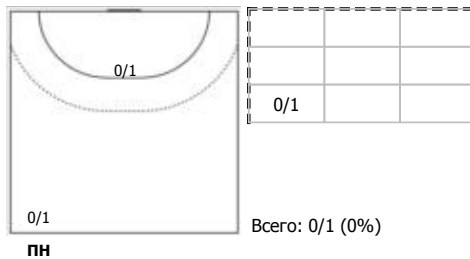

№18 Гайдук Екатерина (Правый полусредни)

№25 Щербак Ольга (Полусредний)

№29 Уткина Елена (Вратарь)

№75 Амельченко Алёна (Линейный)

№77 Новоселова Анастасия (Правый крайни)

№86 Гафонова Мария (Линейный)

№88 Смирнова Елена (Левый полусредний)