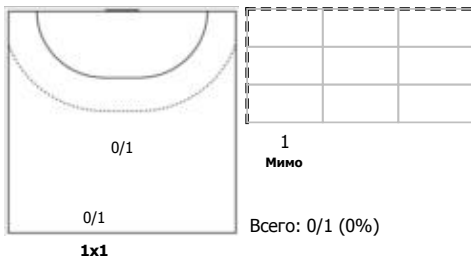

№29 Уткина Елена (Вратарь)