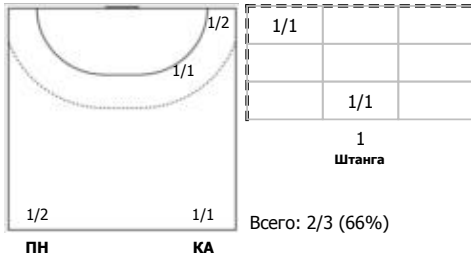

ФЕДЕРАЦИЯ ГАНДБОЛА РОССИИ

официальный сайт ФГР www.rushandball.ru размещает онлайн хода матча и статистические отчеты

Карта бросков

Соревнование: XXVII ЧР (суперлига) Этап: 1/2 (2) Дата: 26.04.2019	Город: Краснодар Арена: Дворец спорта "ОЛИМП" Матч №: 124	Зрители: 500 Вместимость: 3000 Матч ID: 14056	Время начала: 17:59 Время окончания: 19:27 Продолжительность: 1:28

Технический делегат: ЛИТВИНОВ Юрий Судьи: АЛПАИДЗЕ Виктория, БЕРЕЗКИНА Татьяна Старший бригады секретарей: КИЯШКО Елена	Секундометрист: ЖУРМАН Анастасия Секретарь: СНОПОК Людмила Статистик-оператор: КАРМАЛИТ Юлия Статистик-секретарь: БАТИНОВСКИЙ Владимир

Кубань (Краснодар) - Лада (Тольятти) 29:27 (15:12)

В Лада, Тольятти

Игроки

Голы/броски

№2 Фомина Ольга (Правый крайний)