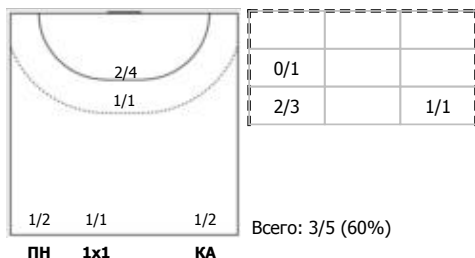

№55 Гончарова Валентина (Линейный)