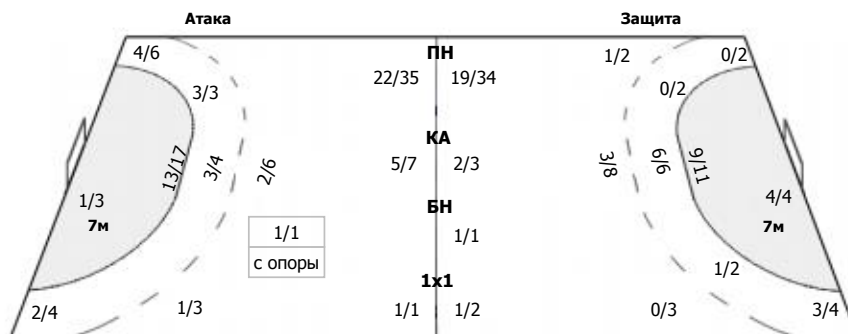

1/2	0/1	1/4
1/2		2/5
2/10	2/5	0/7

ПН: 8/27 (29%)
7м: 0/4 (0%)
БП: 1/5 (20%)

№12 Каплина Полина

		1/3
1/2		1/3
2/7	0/2	0/4

ПН: 5/17 (29%)
7м: 0/3 (0%)
БП: 0/1 (0%)
Всего: 5/21 (23%)

№31 Дяченко Елизавета

		0/1

7м: 0/1 (0%)
Всего: 0/1 (0%)

№99 Самарская Виктория

1/2	0/1	0/1
		1/1
0/3	2/3	0/3

ПН: 3/10 (30%)
БП: 1/4 (25%)
Всего: 4/14 (28%)

7-метровые броски

Голы/броски: 1/3 (33%)

		0/1
	1/1	0/1

№7 Голуб Диана