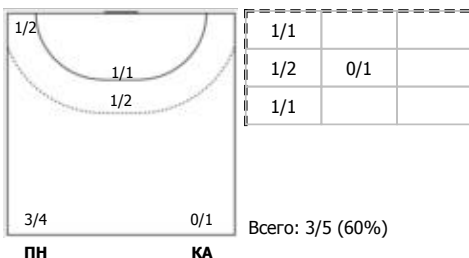

№25 Листопад Анастасия (Левый полусредний)

№39 Скоробогатченко Антонина (Правый полусредний)

№55 Гончарова Валентина (Линейный)

№71 Левчина Екатерина (Левый крайний)

Условные обозначения: 7 м - 7-метровый штрафной бросок.