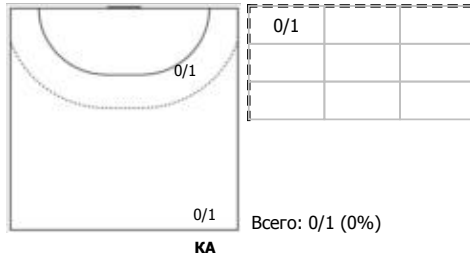

№7 Какмоля Юлия (Линейный)