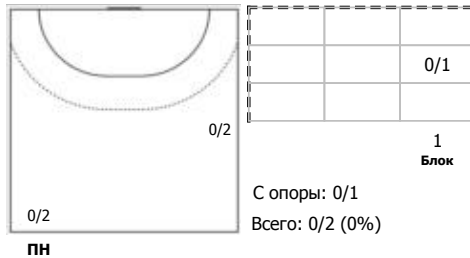

№18 Гайдук Екатерина (Правый полусредни)