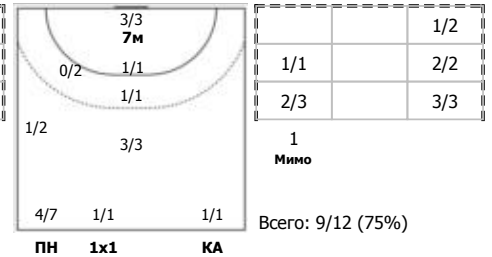

№8 Михайличенко Елена (Центральный)