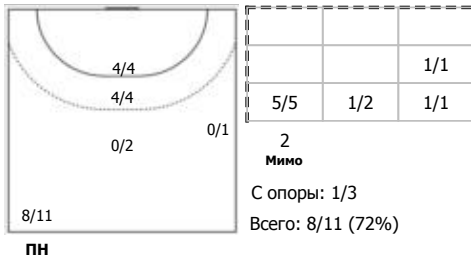

№11 Дмитриева Дарья (Центральный)