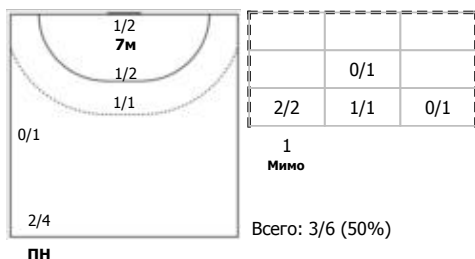

Кубань (Краснодар) - Лада (Тольятти) 29:27 (15:12)

А Кубань, Краснодар

Игроки

Голы/броски

№7 Голуб Диана (Правый крайний)

№8 Савинова Яна (Левый крайний)

№10 Гаряева Юлия (Правый полусредний)

№20 Жилинская Виктория (Левый полусредний)