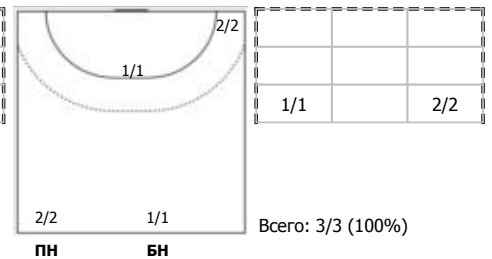

№18 Гайдук Екатерина (Правый полусредни)

№25 Щербак Ольга (Полусредний)

№29 Уткина Елена (Вратарь)

№75 Амельченко Алёна (Линейный)

№77 Новоселова Анастасия (Правый крайни)

№86 Гафонова Мария (Линейный)

№88 Смирнова Елена (Левый полусредний)