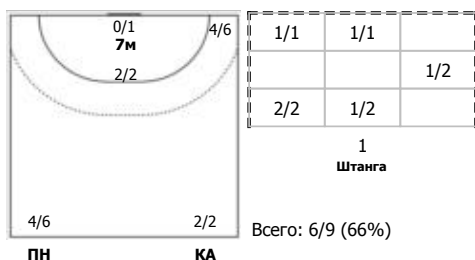

ФЕДЕРАЦИЯ ГАНДБОЛА РОССИИ

официальный сайт ФГР www.rushandball.ru размещает онлайн хода матча и статистические отчеты

Карта бросков

Соревнование: XXVII ЧР (суперлига) Этап: 1/2 (2) Дата: 26.04.2019	Город: Краснодар Арена: Дворец спорта "ОЛИМП" Матч №: 124	Зрители: 500 Вместимость: 3000 Матч ID: 14056	Время начала: 17:59 Время окончания: 19:27 Продолжительность: 1:28

Технический делегат: ЛИТВИНОВ Юрий Судьи: АЛПАИДЗЕ Виктория, БЕРЕЗКИНА Татьяна Старший бригады секретарей: КИЯШКО Елена	Секундометрист: ЖУРМАН Анастасия Секретарь: СНОПОК Людмила Статистик-оператор: КАРМАЛИТ Юлия Статистик-секретарь: БАТИНОВСКИЙ Владимир

Кубань (Краснодар) - Лада (Тольятти) 29:27 (15:12)

А Кубань, Краснодар

Игроки

Голы/броски

№7 Голуб Диана (Правый крайний)