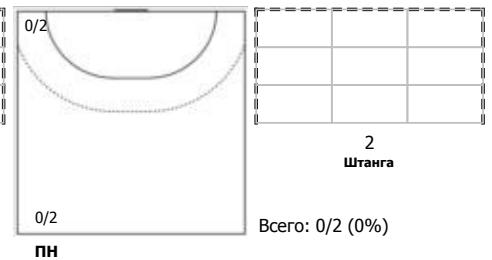

№91 Тарасова Кристина (Левый крайний)

Условные обозначения: 7 м - 7-метровый штрафной бросок.

Тип атаки: ПН - позиционное нападение; КА - контратака; 1x1 - индивидуальный отрыв; БН - быстрое начало; БП - быстрый переход (включает КА, 1x1, БН).

Амплуа: В-вратарь; ЛК-левый крайний; ЛП-левый полусредний; Ц-разыгрывающий; ПП-правый полусредний; ПК-правый крайний; Л-линейный; П-полусредний; К-крайний.

ИАС "Федерация гандбола России". Официальная программа статистики гандбольных матчей ФГР "Handball.Online".