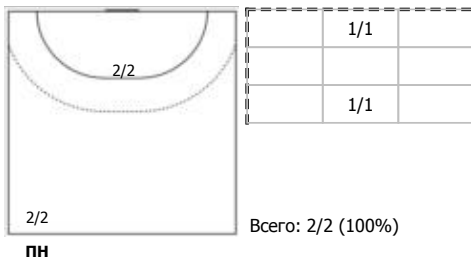

№18 Гайдук Екатерина (Правый полусредни)

№25 Щербак Ольга (Полусредний)

№29 Уткина Елена (Вратарь)

№75 Амельченко Алёна (Линейный)

№77 Новоселова Анастасия (Правый крайни)

№86 Гафонова Мария (Линейный)

№88 Смирнова Елена (Левый полусредний)