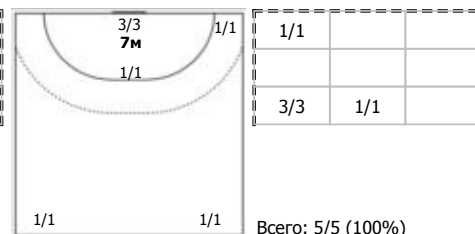

№64 Дудина Мария (Правый полусредний)

ПН

КА