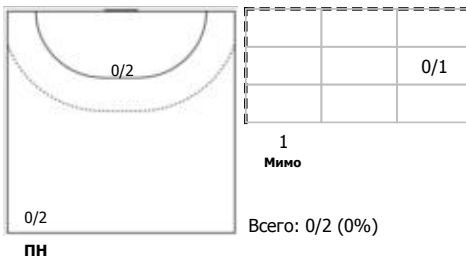

Лада (Тольятти) - Кубань (Краснодар) 35:26 (19:11)

А Лада, Тольятти

Игроки

Голы/броски

№3 Горшкова Полина (Центральный)

№4 Никитина Вероника (Левый полусредний)

№7 Какмоля Юлия (Линейный)

№8 Михайличенко Елена (Центральный)