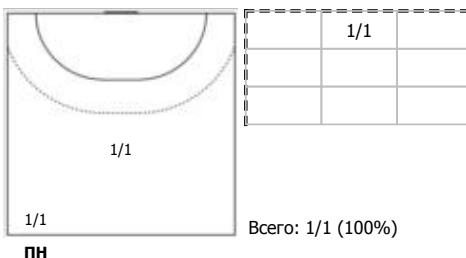

№11 Дмитриева Дарья (Центральный)

№18 Гайдук Екатерина (Правый полусредний)

№25 Щербак Ольга (Полусредний)

№29 Уткина Елена (Вратарь)

№86 Гафонова Мария (Линейный)

№88 Смирнова Елена (Левый полусредний)

№91 Тарасова Кристина (Левый крайний)