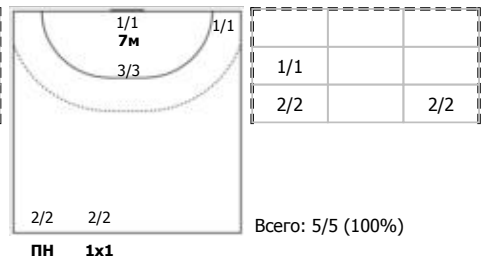

Лада (Тольятти) - Кубань (Краснодар) 35:26 (19:11)

А Лада, Тольятти

Игроки

Голы/броски

№3 Горшкова Полина (Центральный)

№4 Никитина Вероника (Левый полусредний)

№7 Какмоля Юлия (Линейный)

№8 Михайличенко Елена (Центральный)