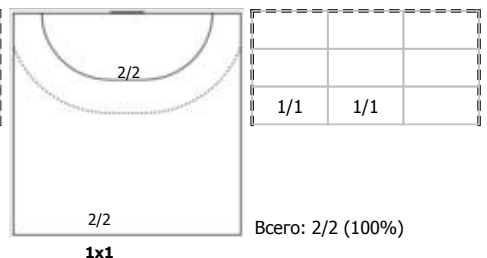

№11 Дмитриева Дарья (Центральный)

№18 Гайдук Екатерина (Правый полусредний)

№25 Щербак Ольга (Полусредний)

№29 Уткина Елена (Вратарь)

№86 Гафонова Мария (Линейный)

№88 Смирнова Елена (Левый полусредний)

№91 Тарасова Кристина (Левый крайний)