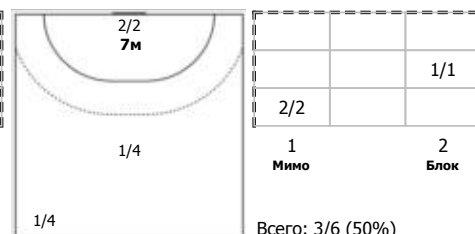

№20 Жилинскайте Виктория (Левый полусредний)

ПН