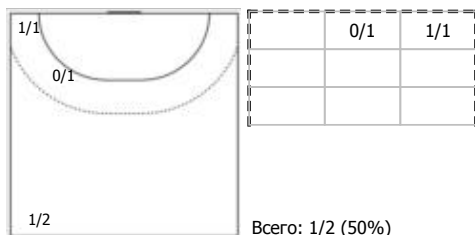

КА

№71 Левчина Екатерина (Левый крайний)

ПН

№77 Фролова Ярослава (Центральный)

ПН

Условные обозначения: 7 м - 7-метровый штрафной бросок.

Тип атаки: ПН - позиционное нападение; КА - контратака; 1x1 - индивидуальный отрыв; БН - быстрое начало; БП - быстрый переход (включает КА, 1x1, БН).