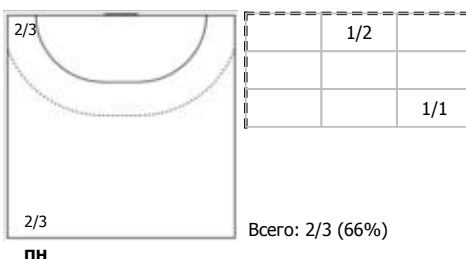

№11 Дмитриева Дарья (Центральный)

№18 Гайдук Екатерина (Правый полусредний)

№25 Щербак Ольга (Полусредний)

№29 Уткина Елена (Вратарь)

№86 Гафонова Мария (Линейный)

№88 Смирнова Елена (Левый полусредний)

№91 Тарасова Кристина (Левый крайний)