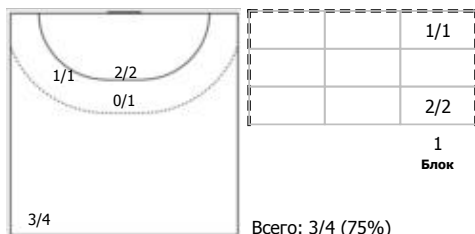

№25 Листопад Анастасия (Левый полусредний)

ПН