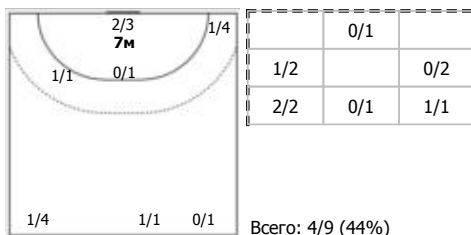

Лада (Тольятти) - Кубань (Краснодар) 35:26 (19:11)
В Кубань, Краснодар

Игроки

Голы/броски

№4 Давиденко Александра (Левый крайний)

ПН

№7 Голуб Диана (Правый крайний)

ПН

БН