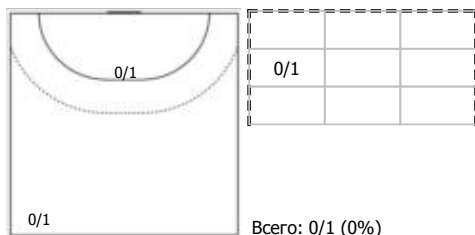

ФЕДЕРАЦИЯ ГАНДБОЛА РОССИИ

официальный сайт ФГР www.rushandball.ru размещает онлайн хода матча и статистические отчеты

Карта бросков

Соревнование: XXVII ЧР (суперлига) Этап: 1/2 (2) Дата: 30.04.2019	Город: Тольятти Арена: УСК "Олимп" Матч №: 128	Зрители: 2500 Вместимость: 2500 Матч ID: 14057	Время начала: 18:00 Время окончания: 19:20 Продолжительность: 1:20

Технический делегат: ТРАНУХИН Юрий Судьи: ВОЛОДЬКОВ Николай, ЗОТИН Евгений	Секундометрист: ЛЕВЧЕНКО Антон Секретарь: ПАЗЕНЮК Татьяна Статистик-оператор: ДАВЫДОВ Алексей Статистик-секретарь: КАШИНА Наталья

Лада (Тольятти) - Кубань (Краснодар) 35:26 (19:11)
В Кубань, Краснодар

Игроки

Голы/броски

№4 Давиденко Александра (Левый крайний)

ПН