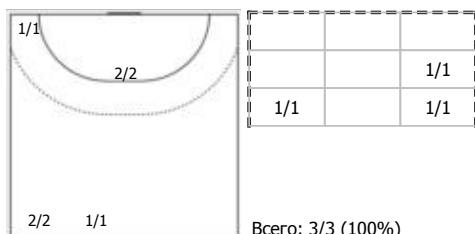

КА

№8 Савинова Яна (Левый крайний)

ПН

№10 Горяева Юлия (Правый полусредний)

ПН

1x1

№11 Голикова Юлия (Правый полусредний)

КА