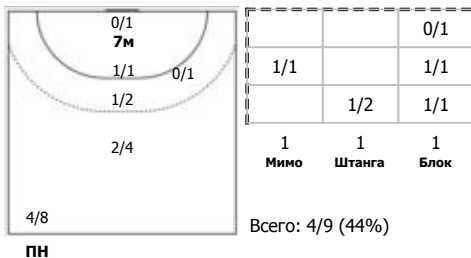

Лада (Тольятти) - Кубань (Краснодар) 35:26 (19:11)

А Лада, Тольятти

Игроки

Голы/броски

№3 Горшкова Полина (Центральный)

№4 Никитина Вероника (Левый полусредний)

№7 Какмоля Юлия (Линейный)

№8 Михайличенко Елена (Центральный)