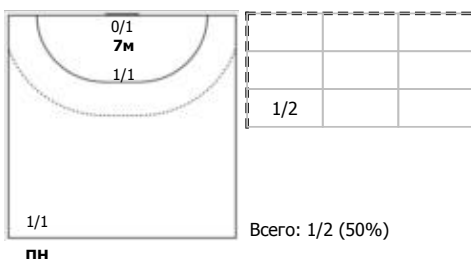

№11 Дмитриева Дарья (Центральный)

№18 Гайдук Екатерина (Правый полусредний)

№25 Щербак Ольга (Полусредний)

№29 Уткина Елена (Вратарь)

№86 Гафонова Мария (Линейный)

№88 Смирнова Елена (Левый полусредний)

№91 Тарасова Кристина (Левый крайний)