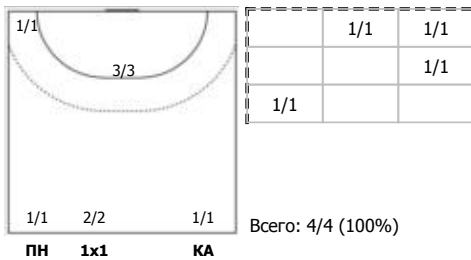

ФЕДЕРАЦИЯ ГАНДБОЛА РОССИИ

официальный сайт ФГР www.rushandball.ru размещает онлайн хода матча и статистические отчеты

Карта бросков

Соревнование: XXVII ЧР (суперлига) Этап: 1/2 (2) Дата: 30.04.2019	Город: Тольятти Арена: УСК "Олимп" Матч №: 128	Зрители: 2500 Вместимость: 2500 Матч ID: 14057	Время начала: 18:00 Время окончания: 19:20 Продолжительность: 1:20

Технический делегат: ТАРАНУХИН Юрий Судьи: ВОЛОДЬКОВ Николай, ЗОТИН Евгений	Секундометрист: ЛЕВЧЕНКО Антон Секретарь: ПАЗЕНЫК Татьяна Статистик-оператор: ДАВЫДОВ Алексей Статистик-секретарь: КАШИНА Наталья

Лада (Тольятти) - Кубань (Краснодар) 35:26 (19:11)

А Лада, Тольятти

Игроки

Голы/броски

№3 Горшкова Полина (Центральный)