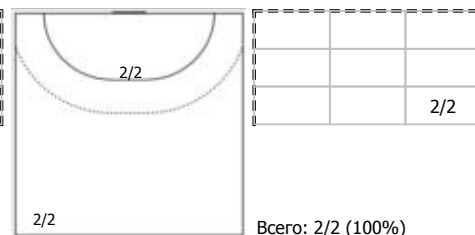

КА

№8 Савинова Яна (Левый крайний)

ПН

№10 Горяева Юлия (Правый полусредний)

ПН

1x1

№11 Голикова Юлия (Правый полусредний)

КА