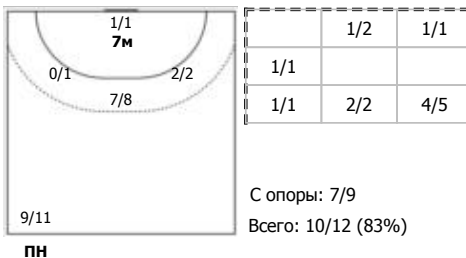

№11 Дмитриева Дарья (Центральный)