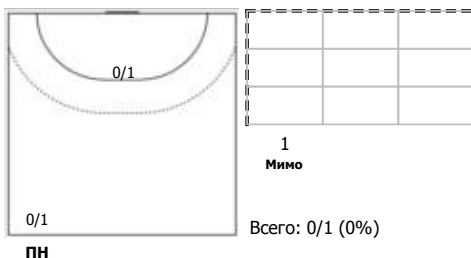

№25 Щербак Ольга (Полусредний)