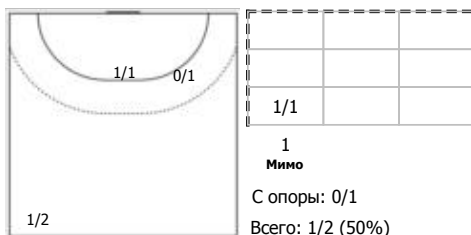

КА

№71 Левчина Екатерина (Левый крайний)

ПН

№77 Фролова Ярослава (Центральный)

ПН

Условные обозначения: 7 м - 7-метровый штрафной бросок.

Тип атаки: ПН - позиционное нападение; КА - контратака; 1x1 - индивидуальный отрыв; БН - быстрое начало; БП - быстрый переход (включает КА, 1x1, БН).