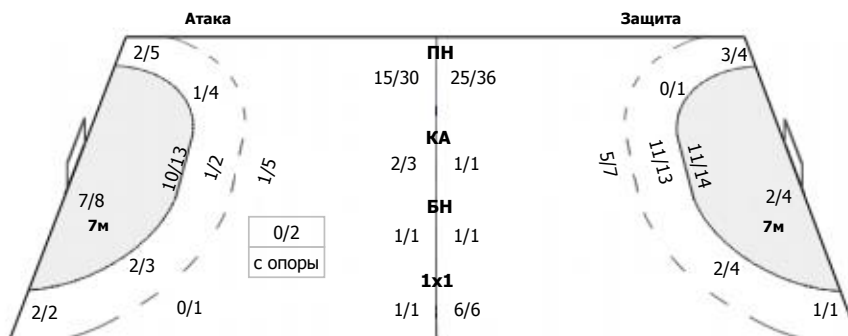

ФЕДЕРАЦИЯ ГАНДБОЛА РОССИИ

официальный сайт ФГР www.rushandball.ru размещает онлайн хода матча и статистические отчеты

Карта бросков

Соревнование: XXVII ЧР (суперлига) Этап: 1/2 (2) Дата: 30.04.2019	Город: Тольятти Арена: УСК "Олимп" Матч №: 128	Зрители: 2500 Вместимость: 2500 Матч ID: 14057	Время начала: 18:00 Время окончания: 19:20 Продолжительность: 1:20

Технический делегат: ТРАНУХИН Юрий Судьи: ВОЛОДЬКОВ Николай, ЗОТИН Евгений	Секундометрист: ЛЕВЧЕНКО Антон Секретарь: ПАЗЕНЫК Татьяна Статистик-оператор: ДАВЫДОВ Алексей Статистик-секретарь: КАШИНА Наталья

Лада (Тольятти) - Кубань (Краснодар) 35:26 (19:11)

В Кубань, Краснодар

Команда

Голы/броски: 26/43 (60%)

3/3	0/2	2/3	Мимо: 2 Блок: 6
1/3		2/4	
10/10	1/2	7/8	

Вратари

Сейвы/броски: 8/43 (18%)

0/1	2/7	1/3	ПН: 6/31 (19%) 7м: 2/4 (50%) БП: 0/8 (0%)
1/4		1/3	
1/8	1/5	1/12	

№12 Каплина Полина

	1/5	1/3	ПН: 3/19 (15%) 7м: 2/3 (66%) БП: 0/5 (0%) Всего: 5/27 (18%)
0/3		0/2	
1/5	1/3	1/6	

№31 Дяченко Елизавета

0/1	1/2		ПН: 3/9 (33%) 7м: 0/1 (0%) БП: 0/2 (0%) Всего: 3/12 (25%)
1/1		1/1	
0/3	0/2	0/2	

№99 Самарская Виктория

			ПН: 0/3 (0%) БП: 0/1 (0%) Всего: 0/4 (0%)
		0/4	

7-метровые броски

Голы/броски: 7/8 (87%)

		0/1
6/6	1/1	

№7 Голуб Диана

		0/1	Всего: 2/3 (66%)
2/2			

№20 Жилинскайте Виктория

			Всего: 2/2 (100%)
2/2			

№64 Дудина Мария

			Всего: 3/3 (100%)
2/2	1/1		

Условные обозначения: 7 м - 7-метровый штрафной бросок.

Тип атаки: ПН - позиционное нападение; КА - контратака; 1x1 - индивидуальный отрыв; БН - быстрое начало; БП - быстрый переход (включает КА, 1x1, БН).

Амплуа: В - вратарь; ЛК - левый крайний; ЛП - левый полусредний; Ц - разыгрывающий; ПП - правый полусредний; ПК - правый крайний; Л - линейный; П - полусредний; К - крайний.

ИАС "Федерация гандбола России". Официальная программа статистики гандбольных матчей ФГР "Handball.Online".