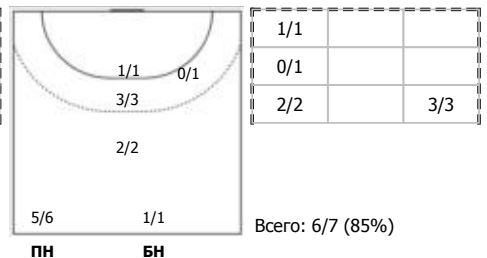

№18 Гайдук Екатерина (Правый полусредний)